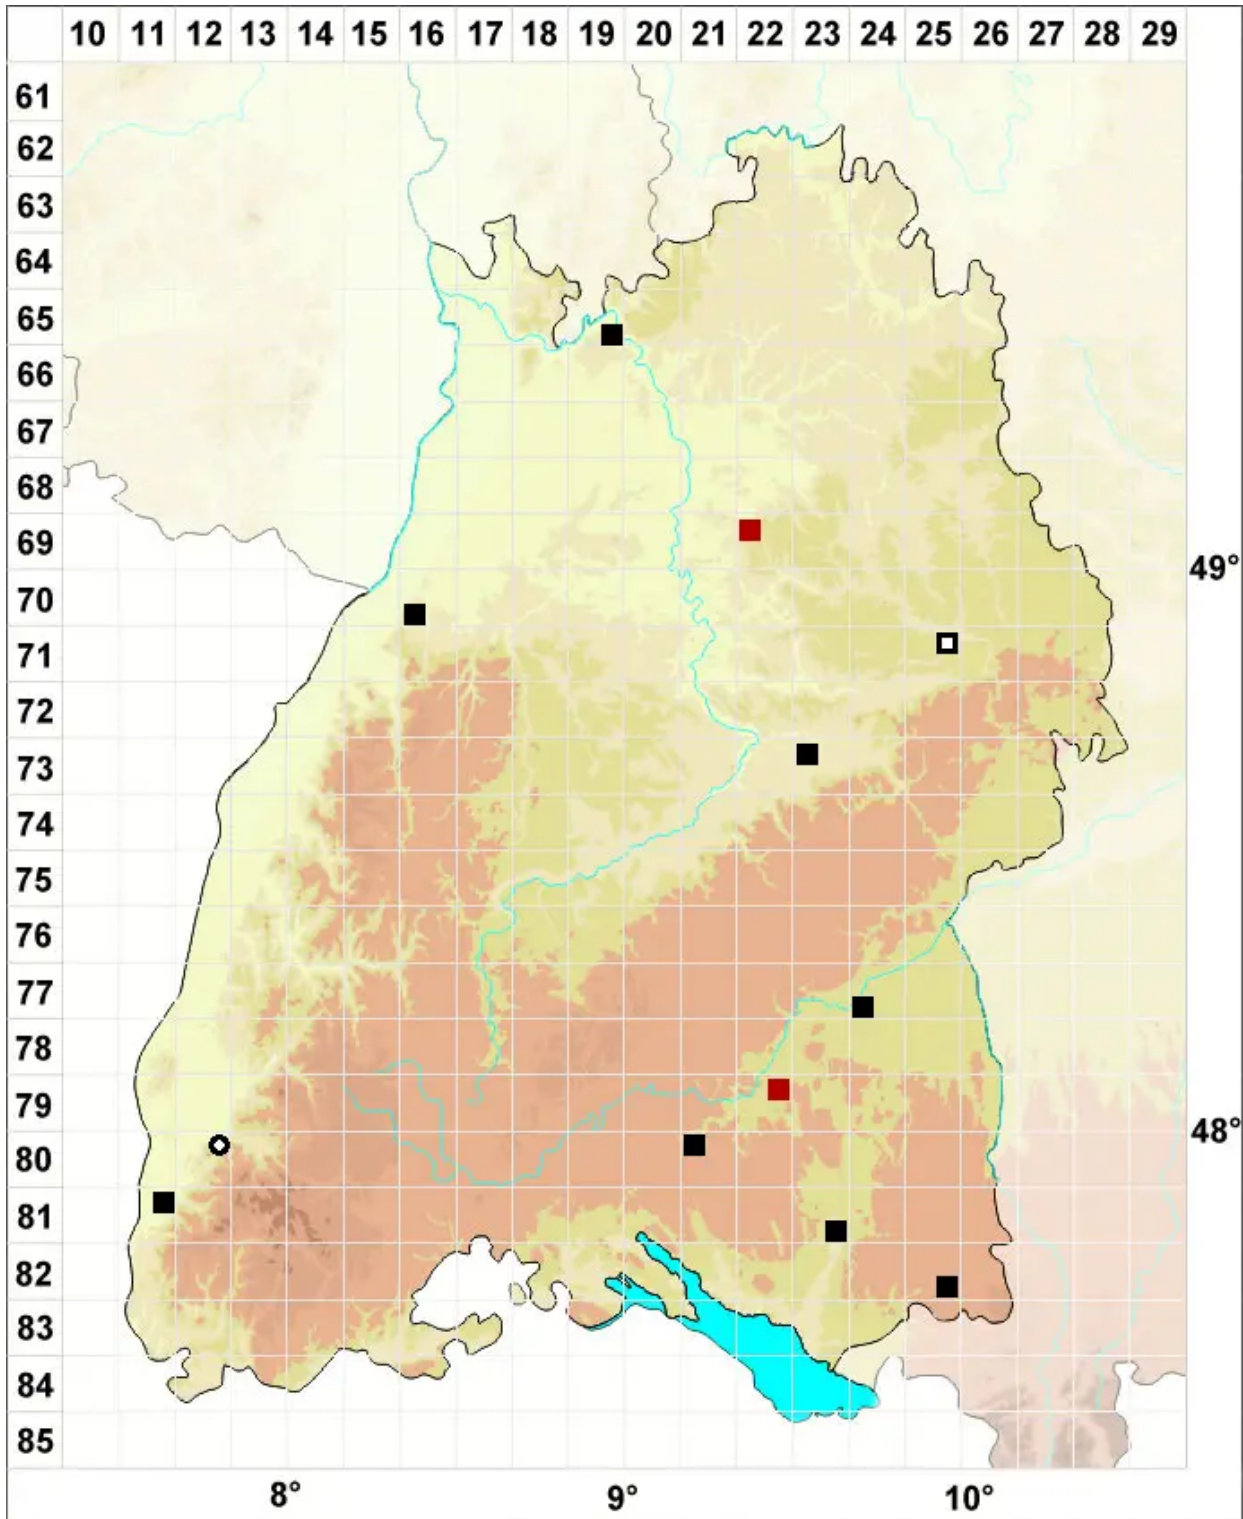

Bryum intermedium (Brid.) Blandow

Mittleres Birnmoos

Legende:

Symbole:
Ausgefülltes Symbol:
Zeitraum von 1980 bis heute (Aktuelle Angabe)
Leeres Symbol:
Zeitraum vor 1980 (Altangabe)
Quadrat: Herbarbeleg