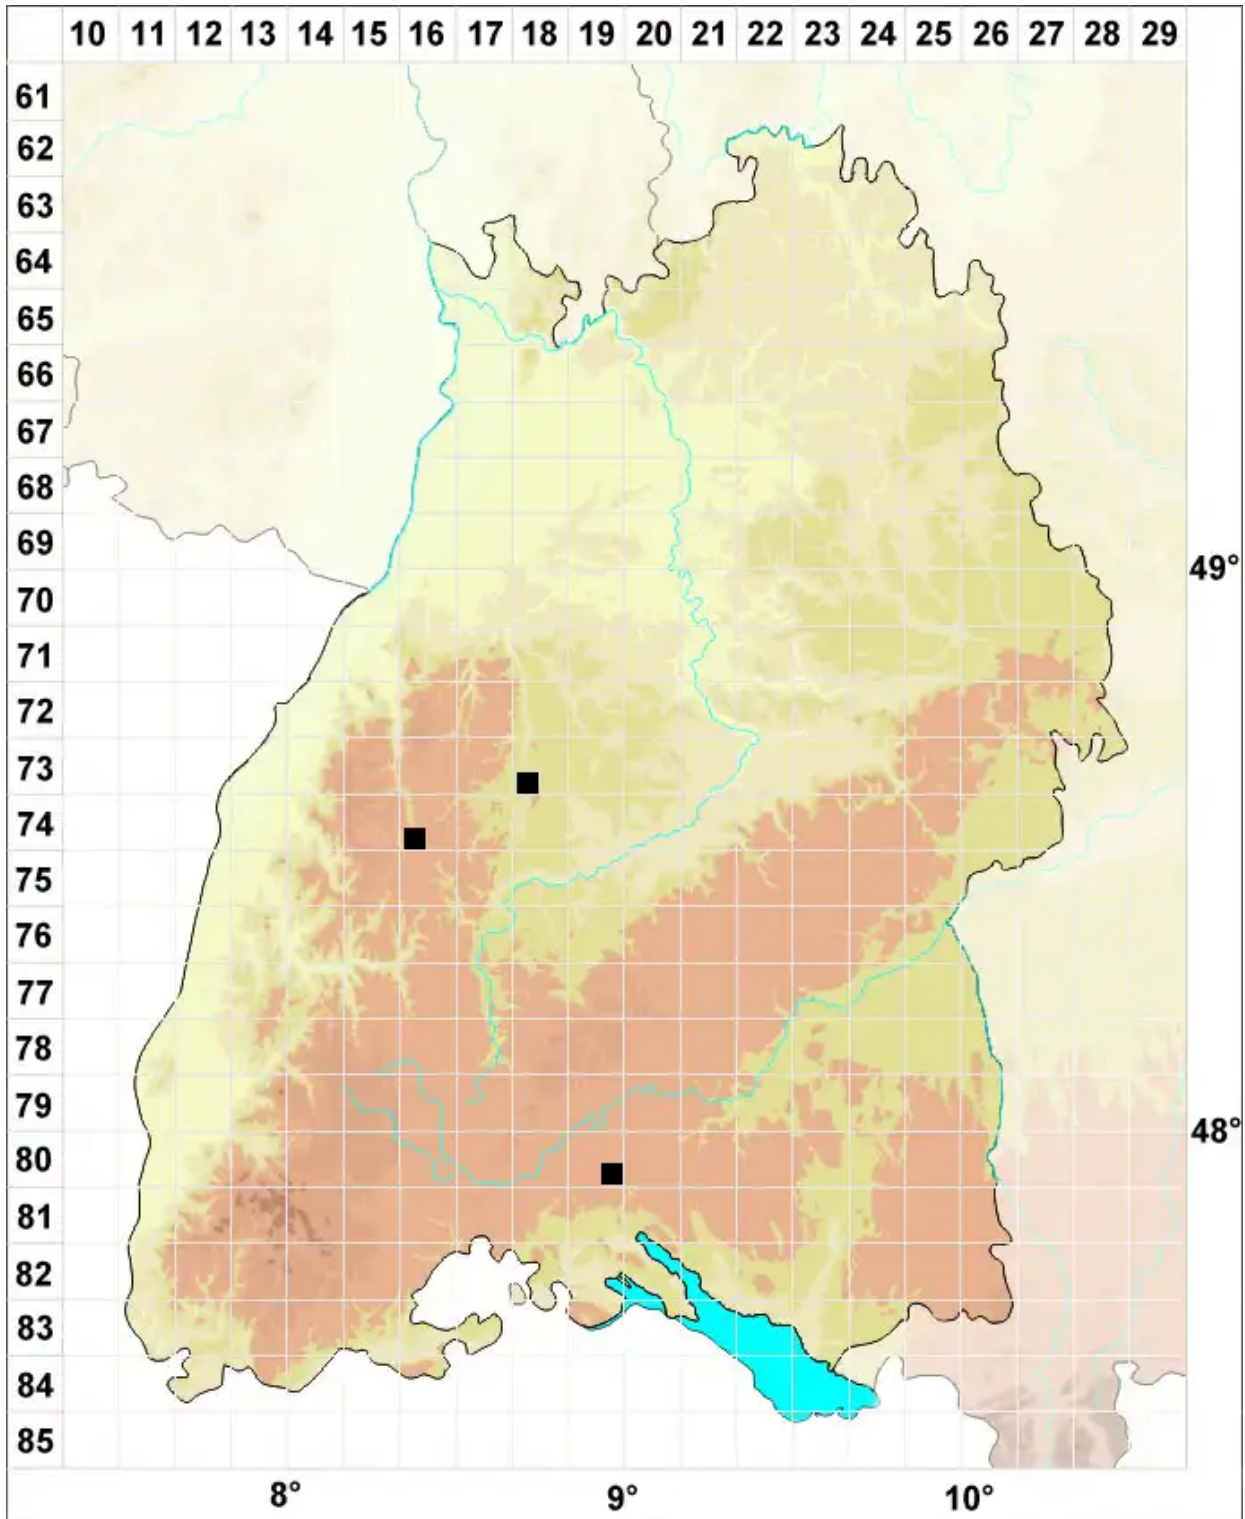

Ptychostomum boreale (F.Weber & D.Mohr) Ochyra & Bednar

Nordisches Vielzahnbirnmoos

Legende:

- Symbole:**
- Ausgefülltes Symbol:
Zeitraum von 1980 bis heute (Aktuelle Angabe)
 - Leeres Symbol:
Zeitraum vor 1980 (Altangabe)
 - Quadrat: Herbarbeleg