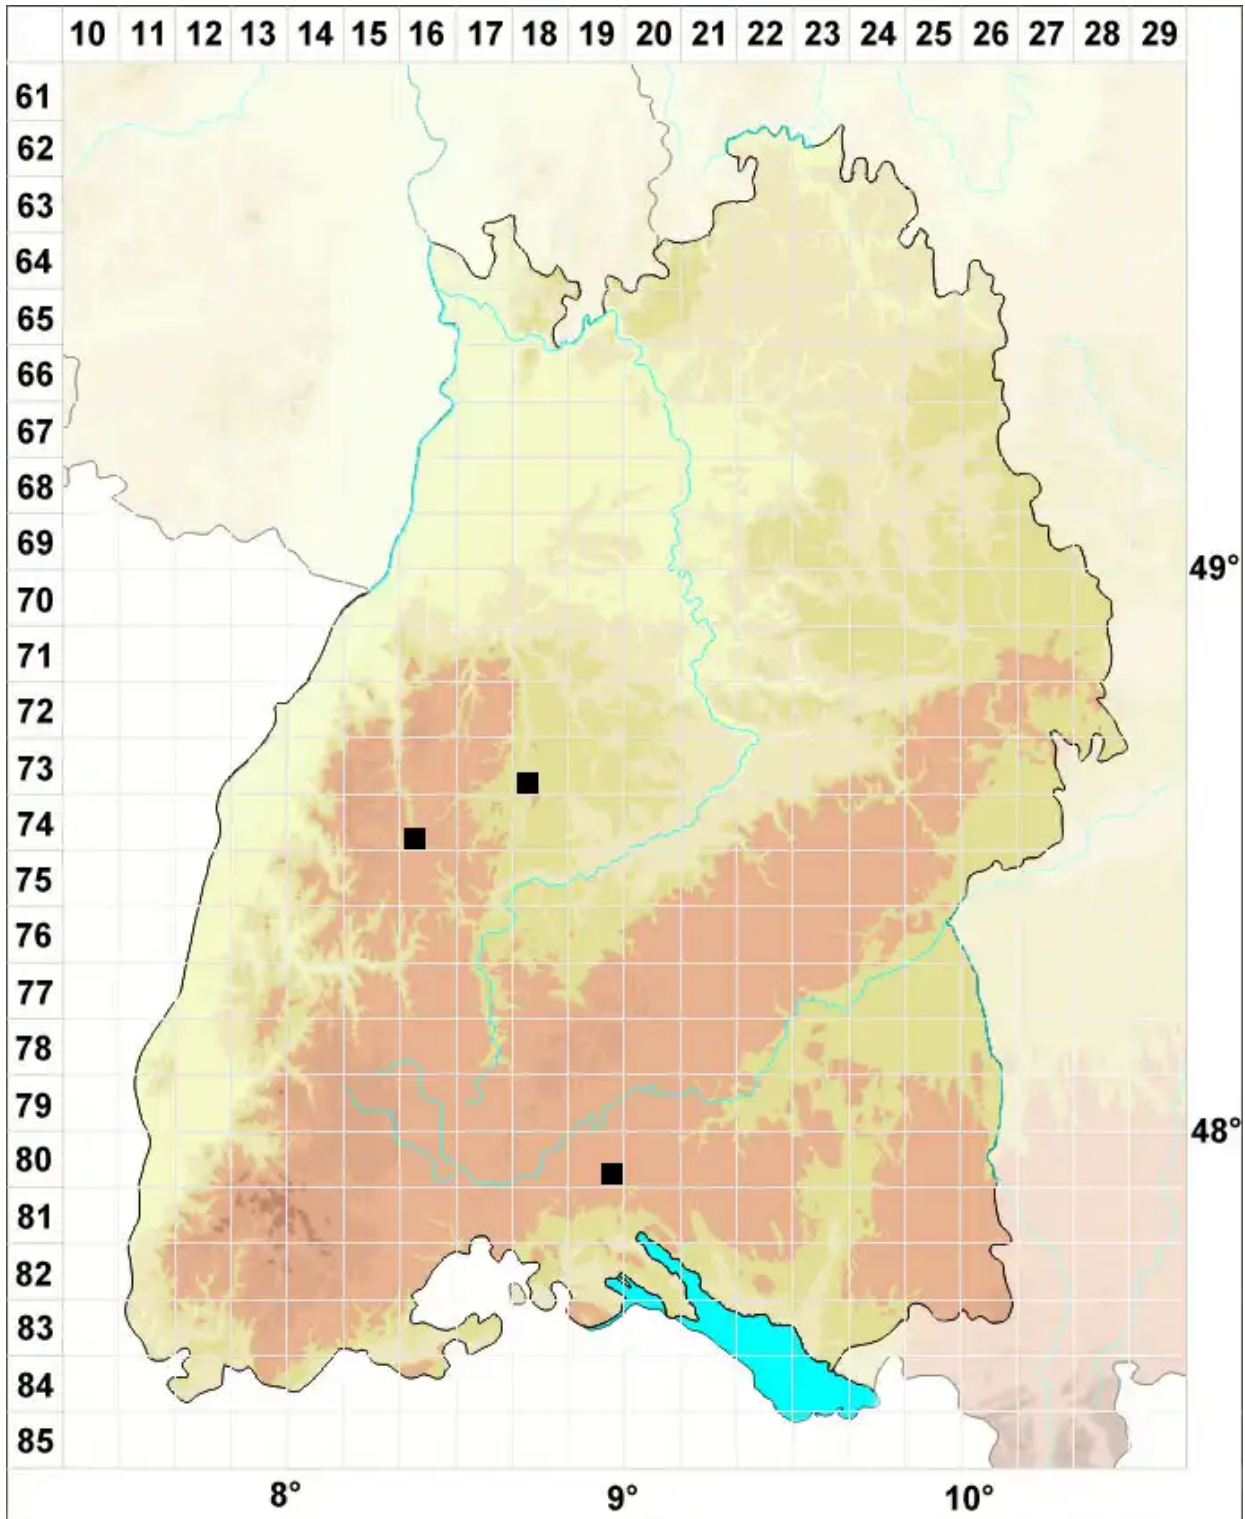

# *Ptychostomum boreale* (F.Weber & D.Mohr) Ochyra & Bednar

Nordisches Vielzahnbirnmoos

Legende:

- Symbole:**
- Ausgefülltes Symbol:  
Zeitraum von 1980 bis heute (Aktuelle Angabe)
  - Leeres Symbol:  
Zeitraum vor 1980 (Altangabe)
  - Quadrat: Herbarbeleg