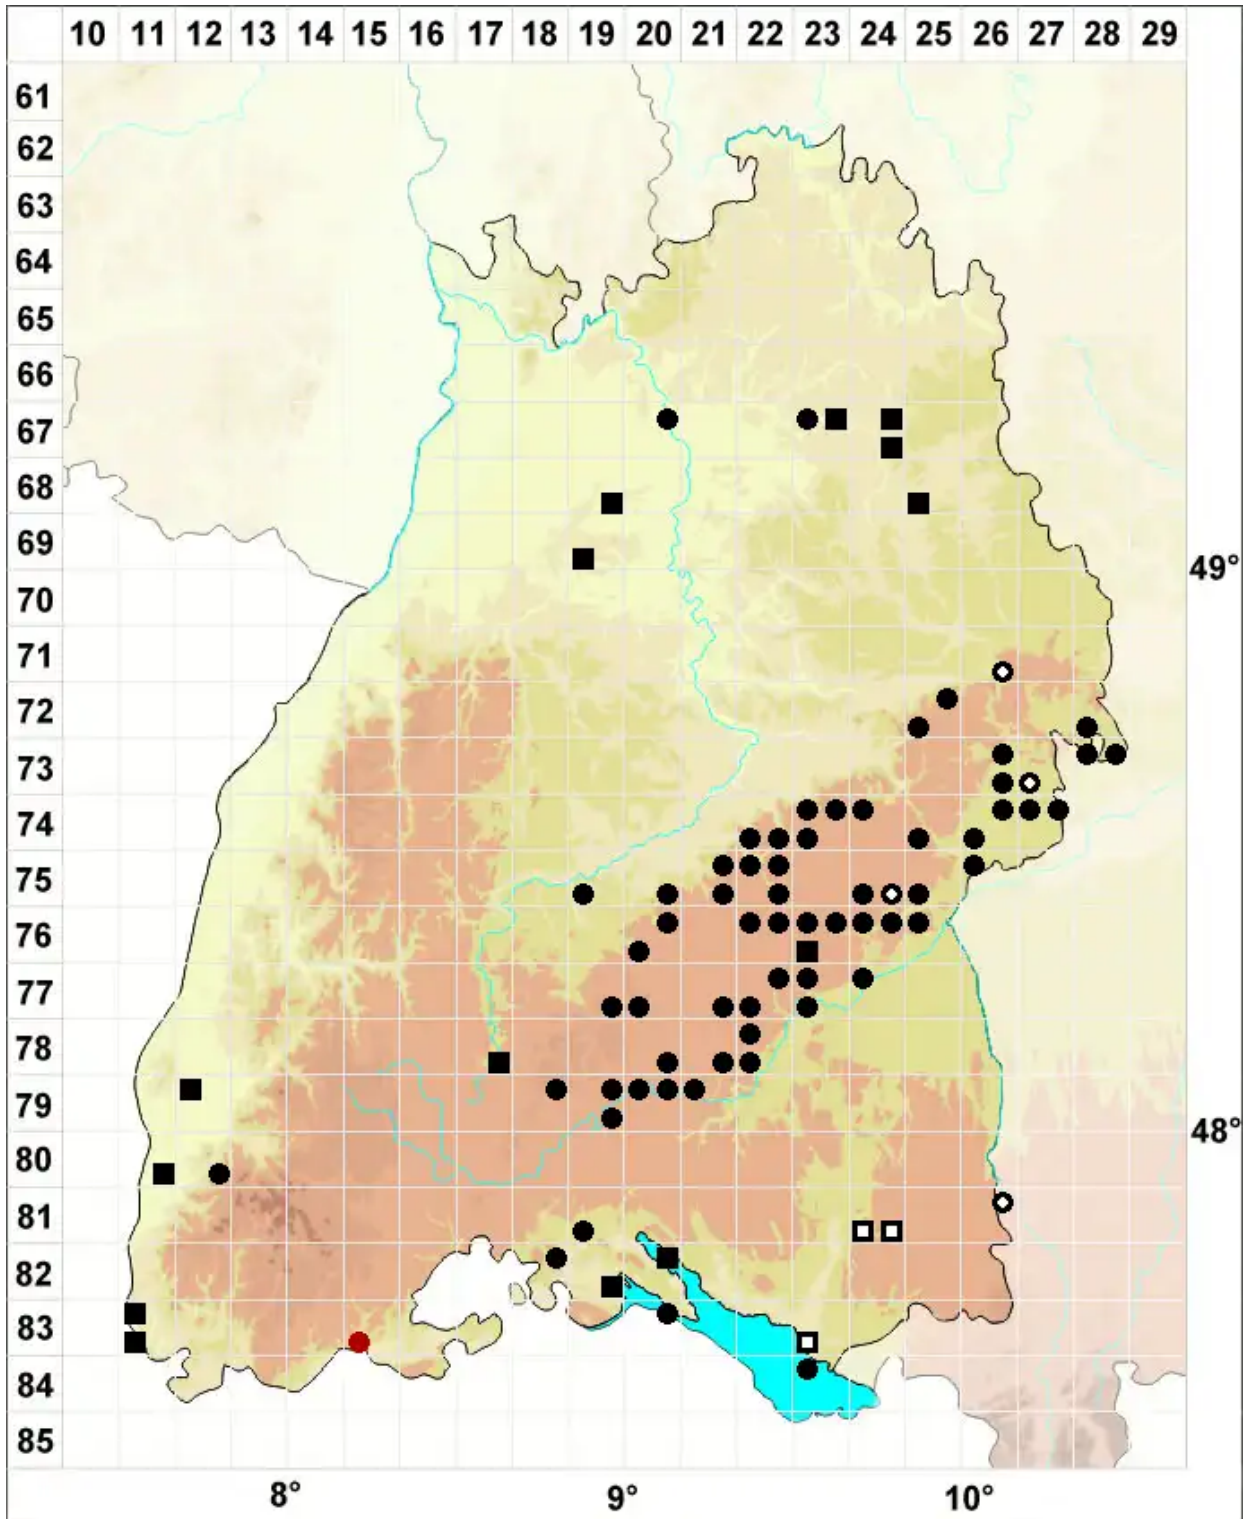

Rhodobryum ontariense (Kindb.) Kindb.

Ontario-Rosenmoos

Legende:

- Symbole:**
- Ausgefülltes Symbol:
Zeitraum von 1980 bis heute (Aktuelle Angabe)
 - Leeres Symbol:
Zeitraum vor 1980 (Altangabe)
 - Quadrat: Herbarbeleg