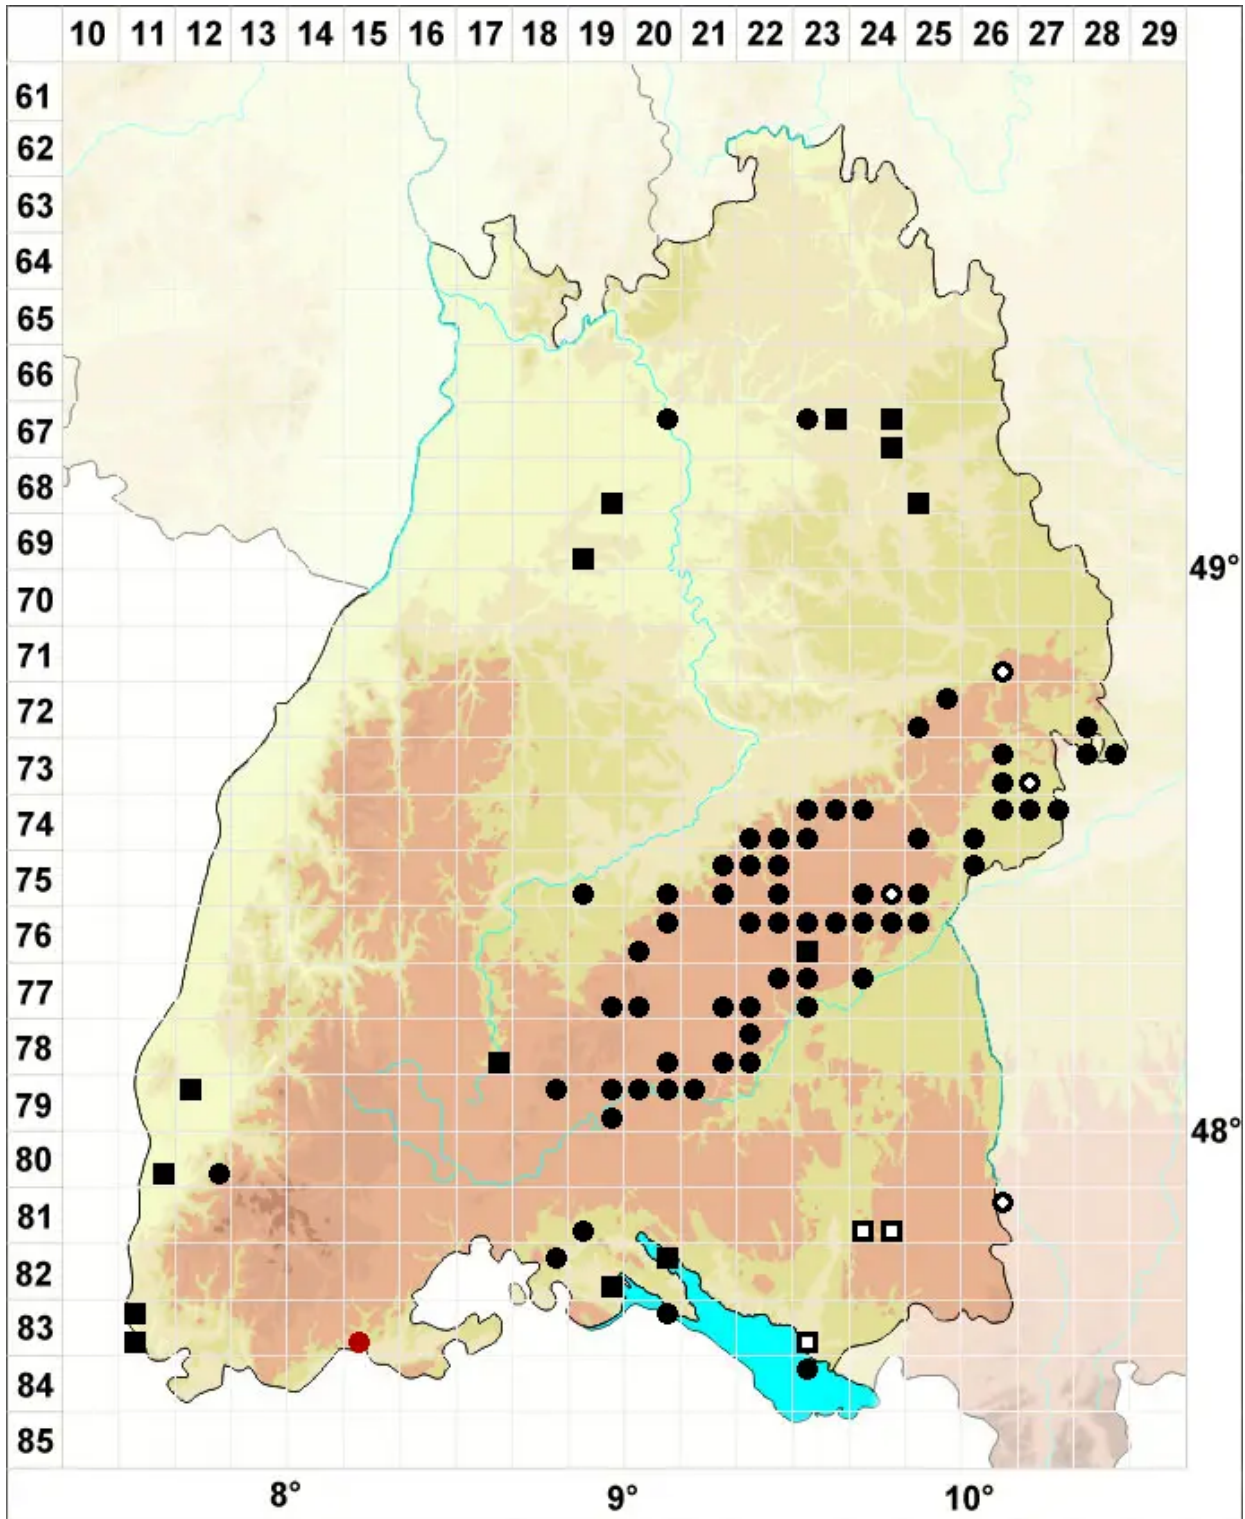

# Rhodobryum ontariense (Kindb.) Kindb.

## Ontario-Rosenmoos

Legende:

**Symbole:**  
Ausgefülltes Symbol:  
Zeitraum von 1980 bis heute (Aktuelle Angabe)  
Leeres Symbol:  
Zeitraum vor 1980 (Altangabe)  
Quadrat: Herbarbeleg