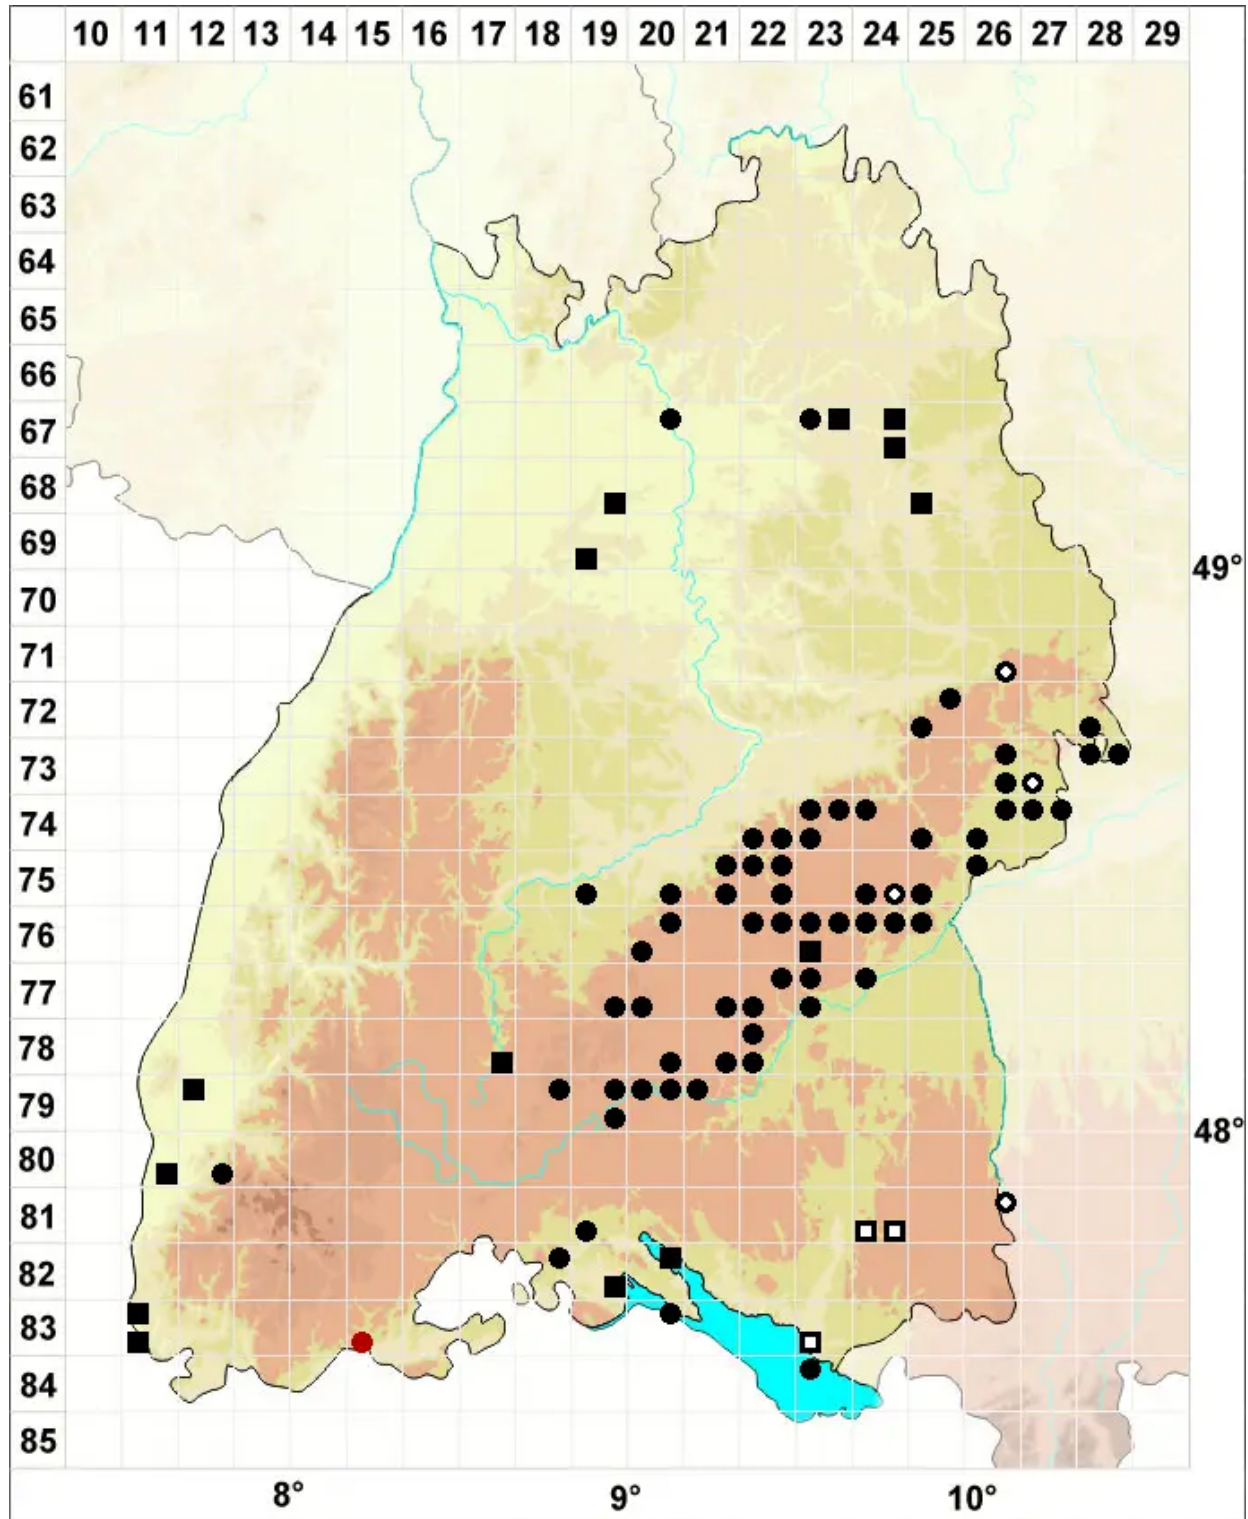

Rhodobryum ontariense (Kindb.) Kindb.

Ontario-Rosenmoos

Legende:

Symbole:

Ausgefülltes Symbol:
Zeitraum von 1980 bis heute (Aktuelle Angabe)

Leeres Symbol:
Zeitraum vor 1980 (Altangabe)

Quadrat: Herbarbeleg