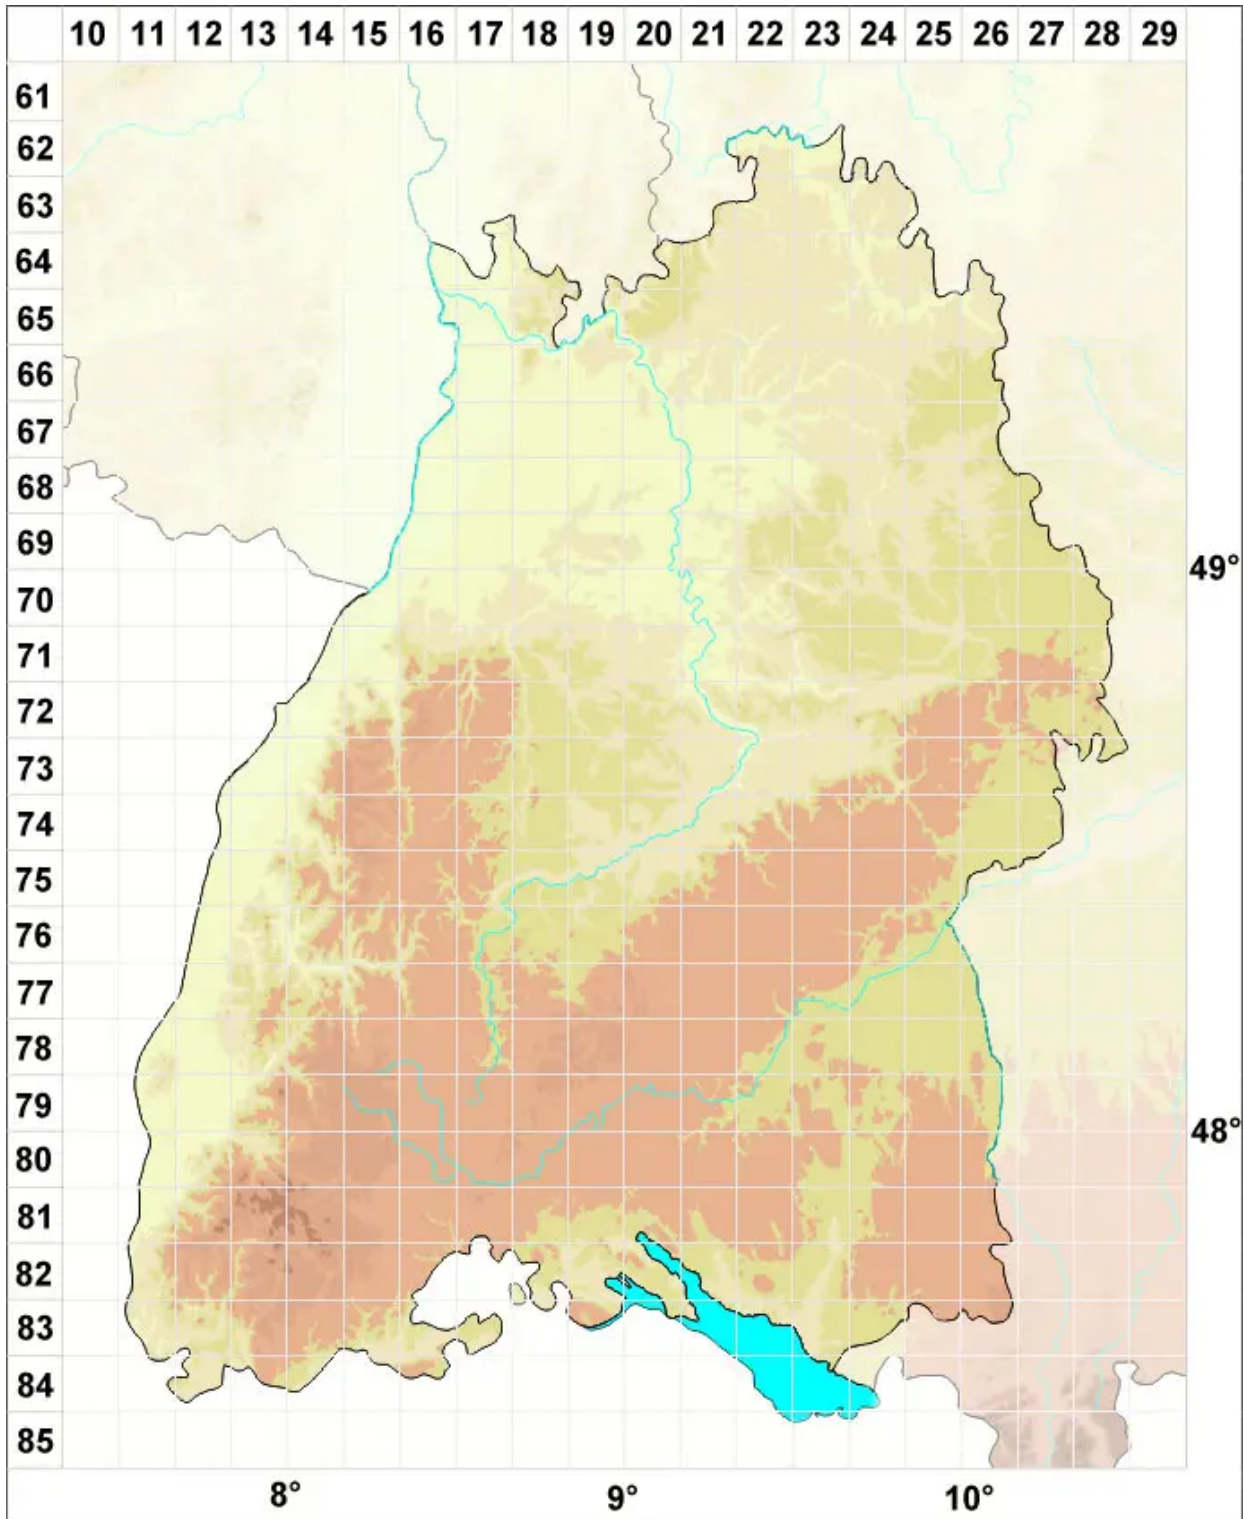

Bryum salinum I.Hagen ex Limpr.

Salz Birnmoos

Legende:

- Symbole:**
- Ausgefülltes Symbol:
Zeitraum von 1980 bis heute (Aktuelle Angabe)
 - Leeres Symbol:
Zeitraum vor 1980 (Altangabe)
 - Quadrat: Herbarbeleg