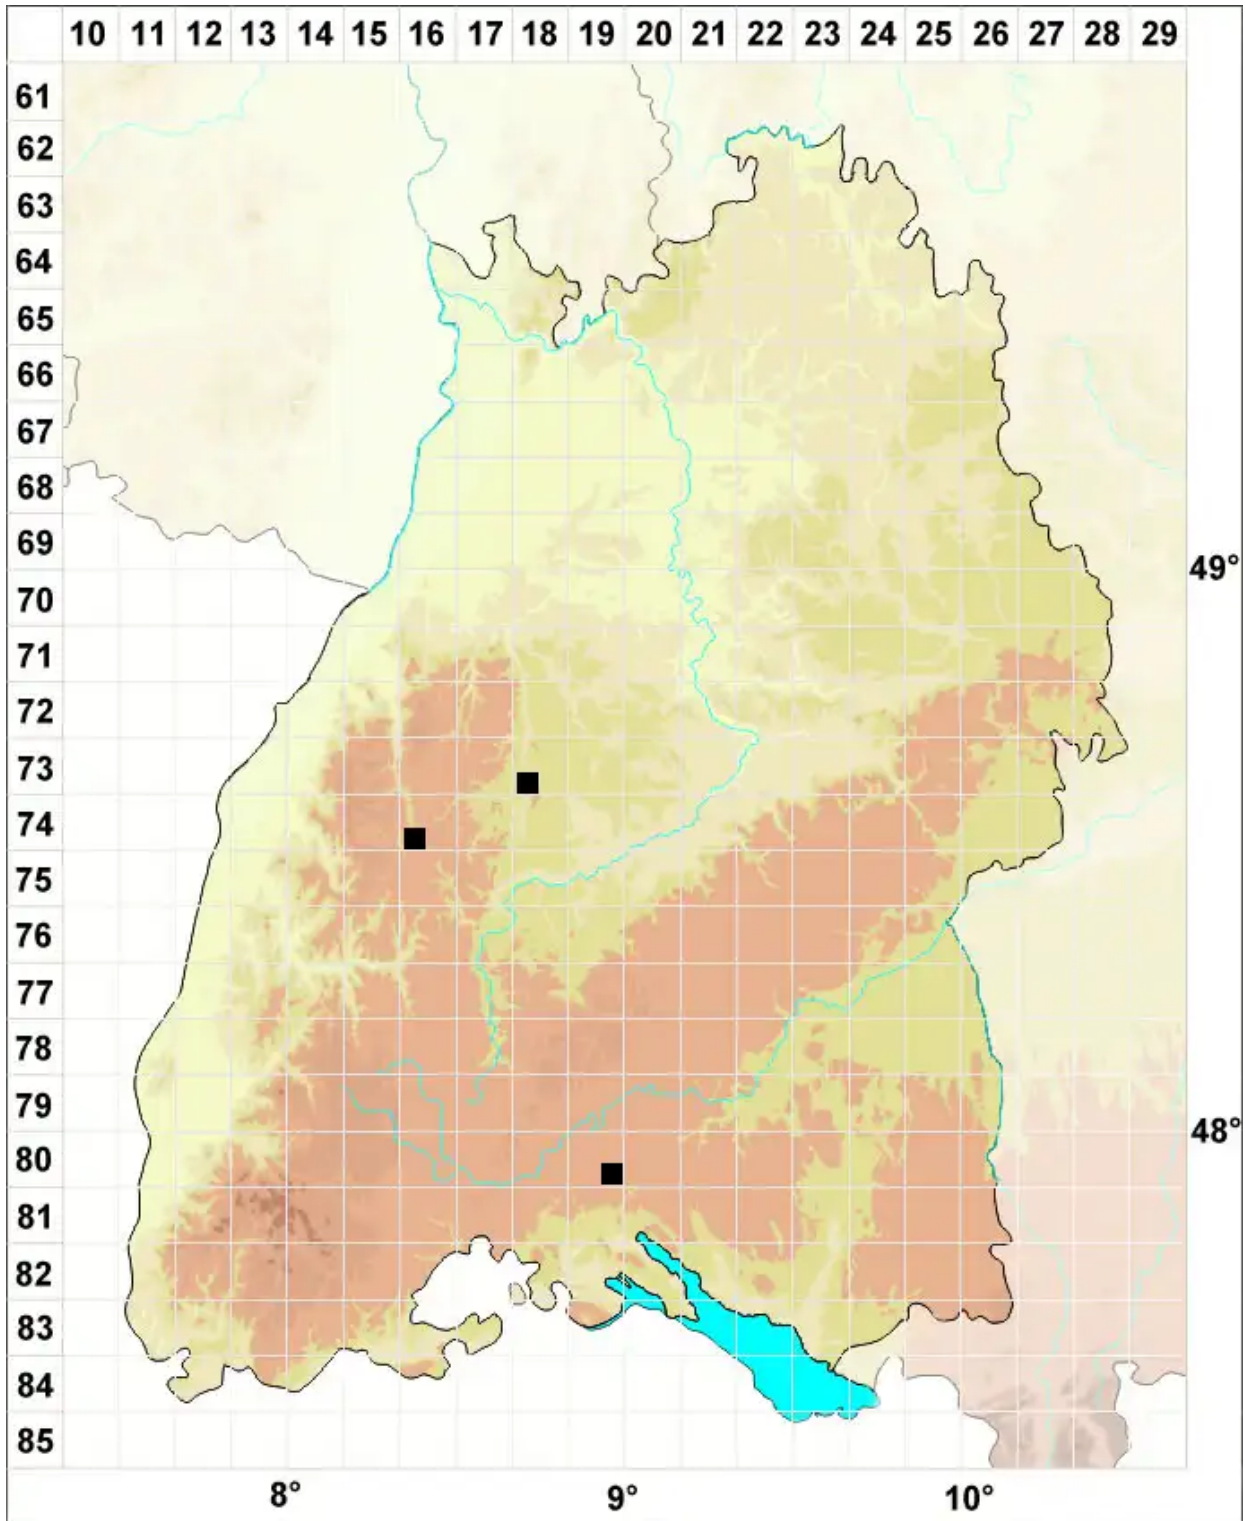

Ptychostomum boreale (F.Weber & D.Mohr) Ochyra & Bednar

Nordisches Vielzahnbirnmoos

Legende:

Symbole:
Ausgefülltes Symbol:
Zeitraum von 1980 bis heute (Aktuelle Angabe)
Leeres Symbol:
Zeitraum vor 1980 (Altangabe)
Quadrat: Herbarbeleg