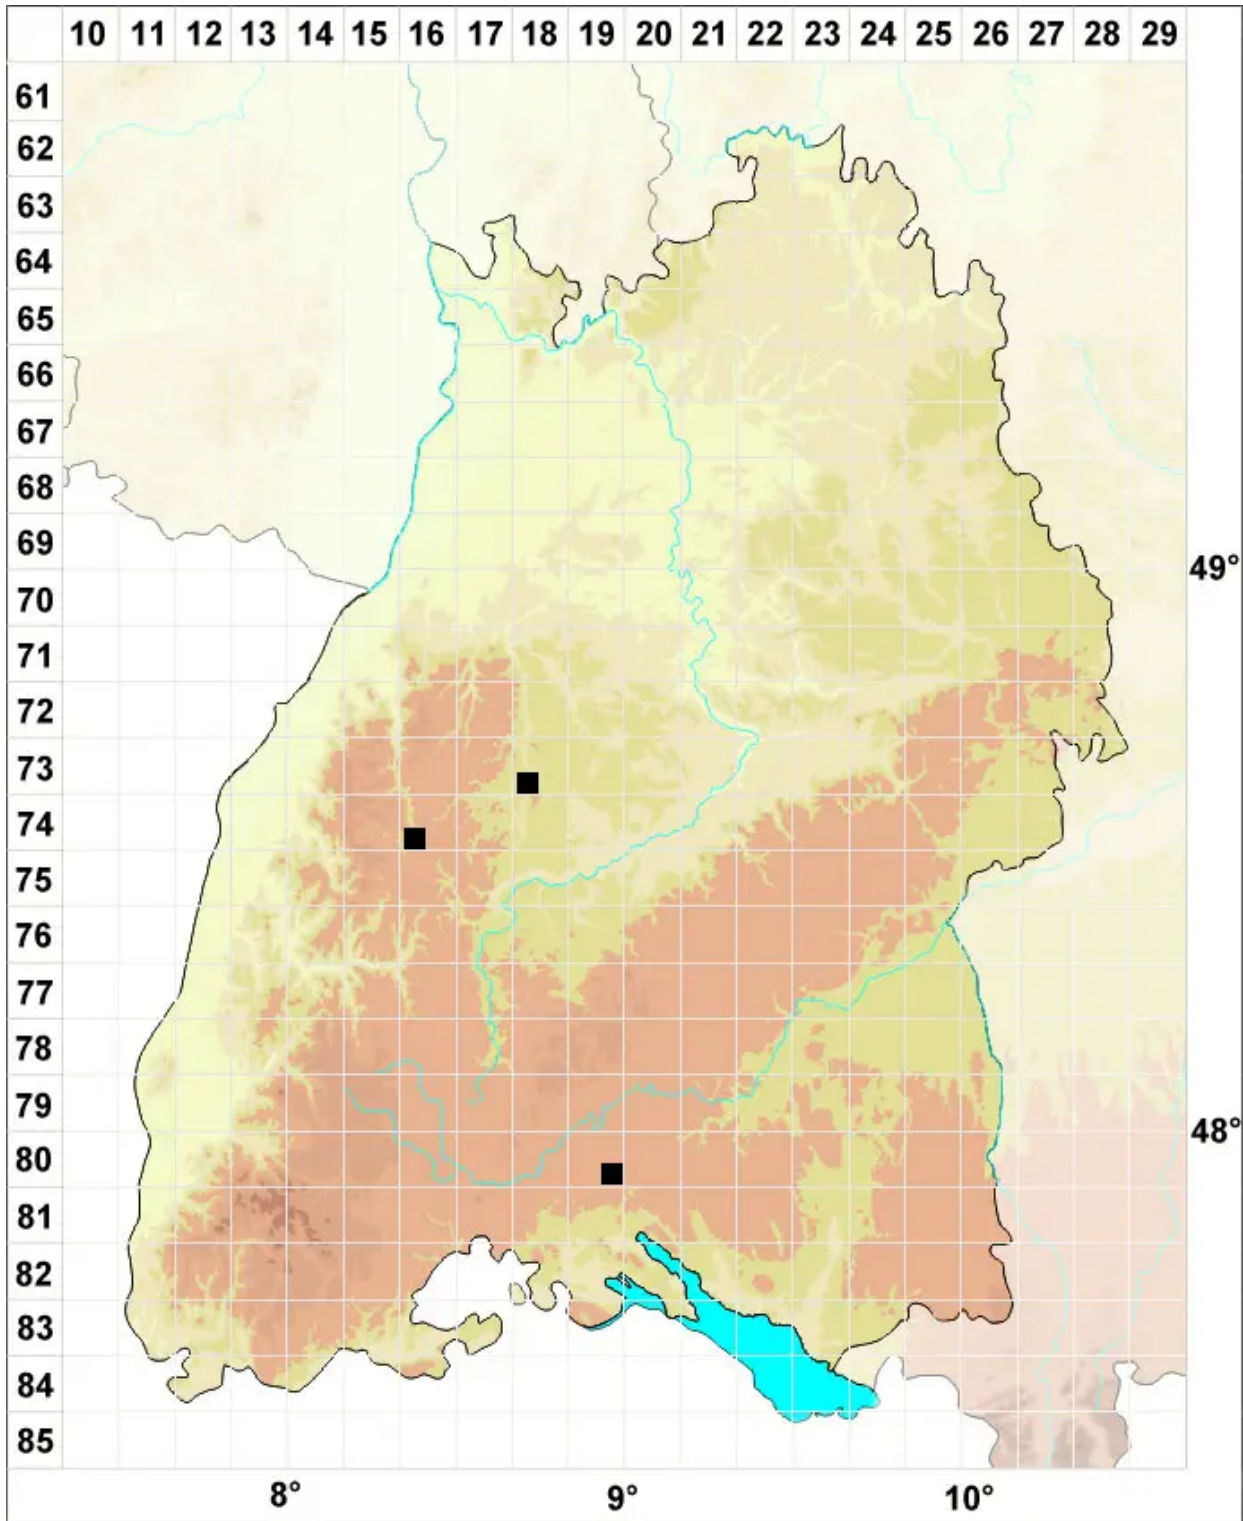

# *Ptychostomum boreale* (F.Weber & D.Mohr) Ochyra & Bednar

Nordisches Vielzahnbirnmoos

Legende:

**Symbole:**

Ausgefülltes Symbol:  
Zeitraum von 1980 bis heute (Aktuelle Angabe)

Leeres Symbol:  
Zeitraum vor 1980 (Altangabe)

Quadrat: Herbarbeleg