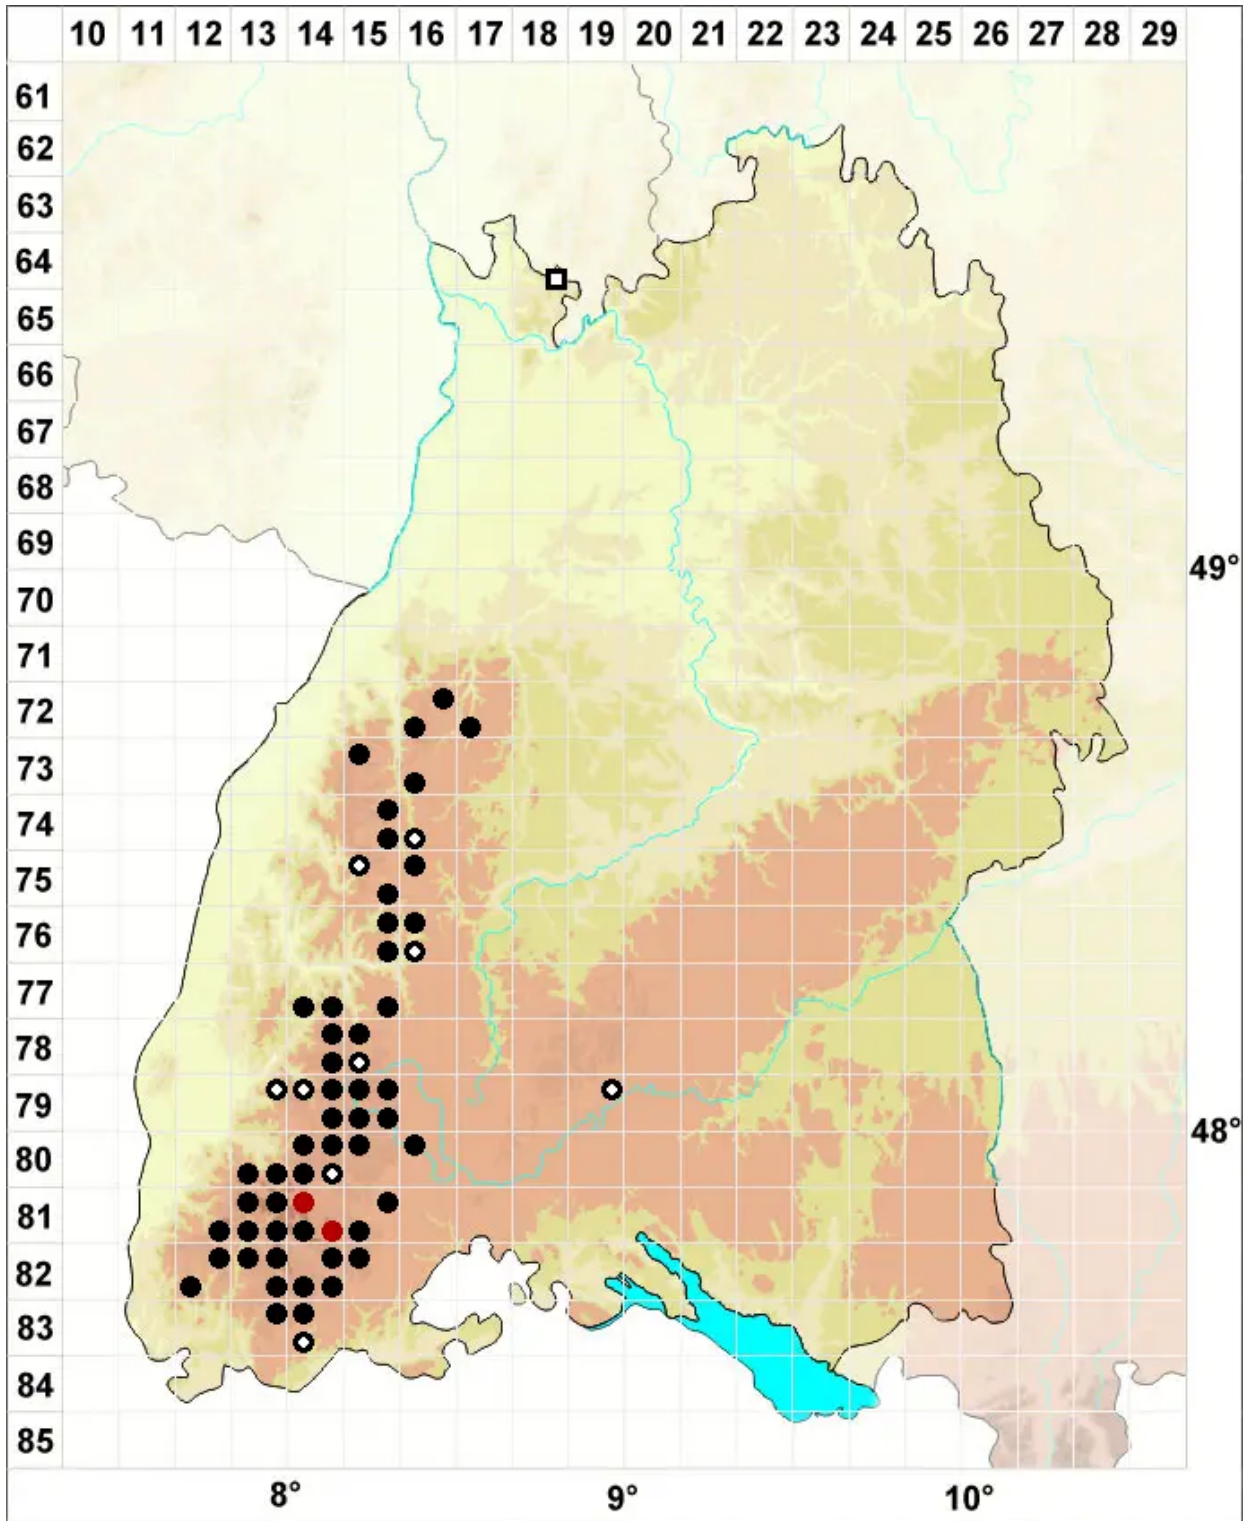

Dichodontium palustre (Dicks.) M.Stech

Sumpf-Paarzahnmoos, Sparriges Kleingabelzahnmoos

Legende:

Symbole:

Ausgefülltes Symbol:
Zeitraum von 1980 bis heute (Aktuelle Angabe)

Leeres Symbol:
Zeitraum vor 1980 (Altangabe)

Quadrat: Herbarbeleg