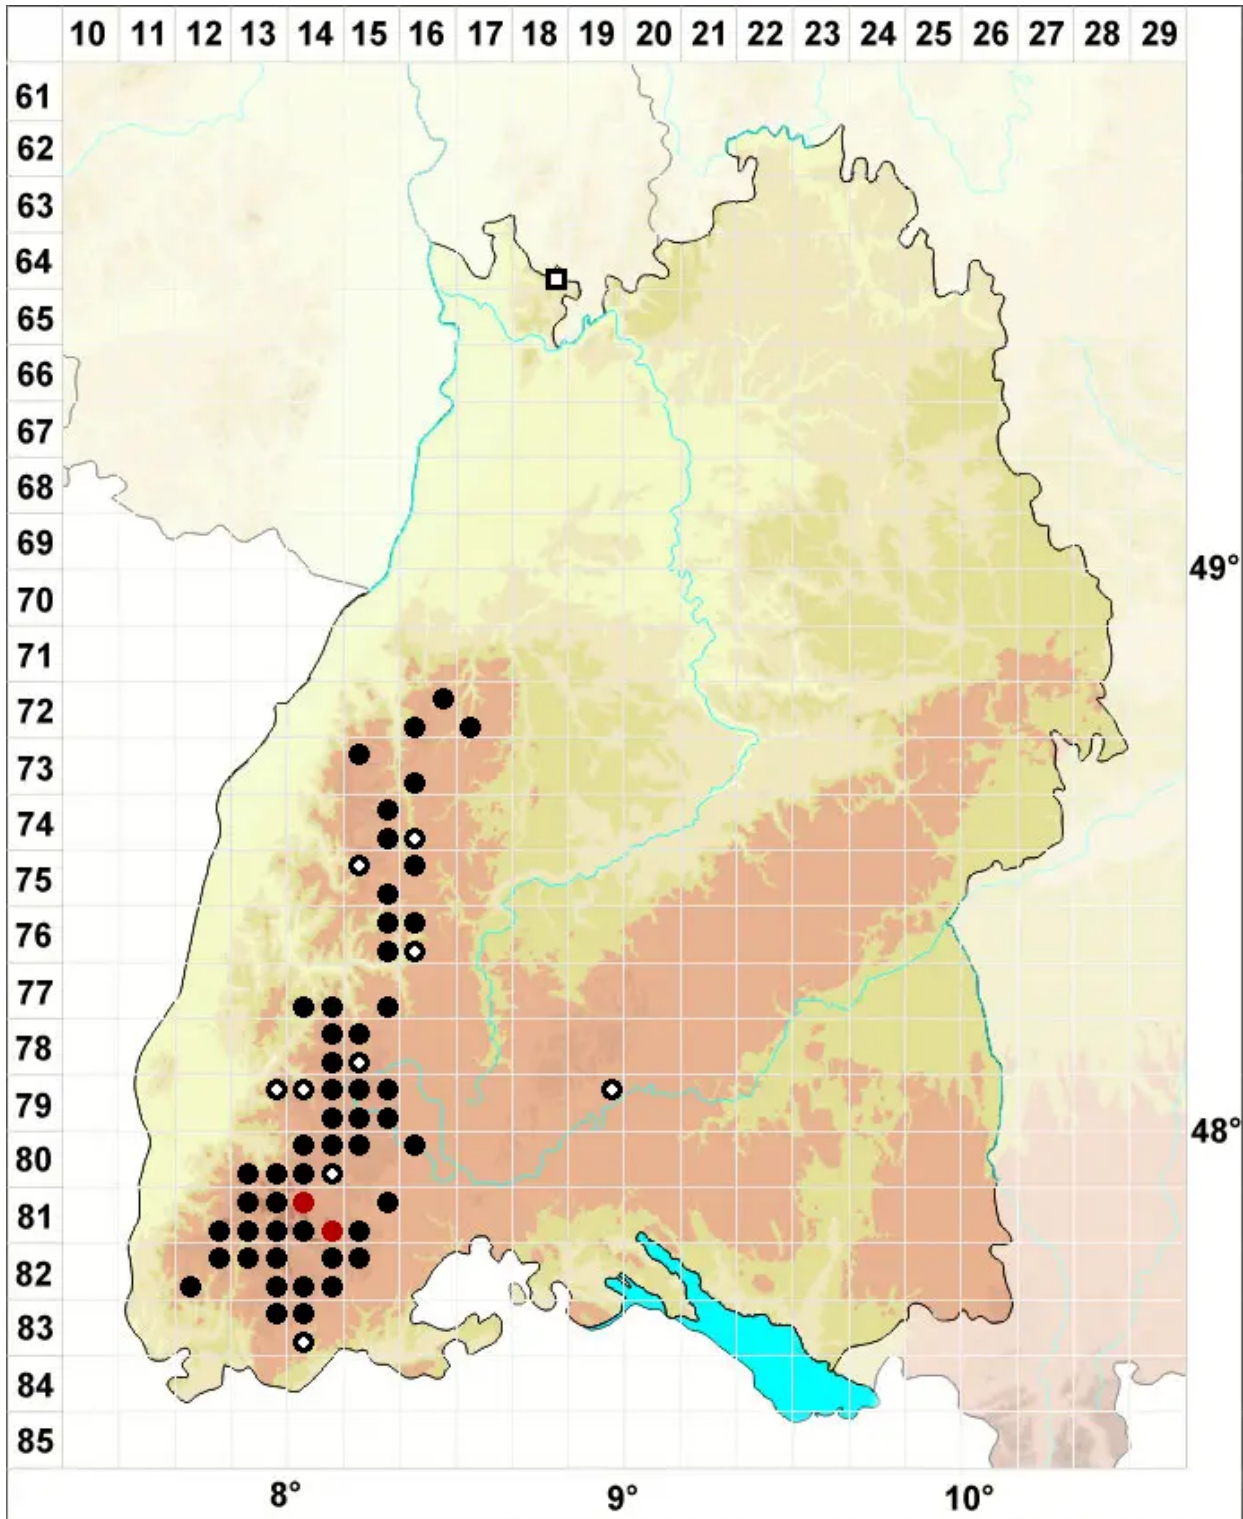

Dichodontium palustre (Dicks.) M.Stech

Sumpf-Paarzahnmoos, Sparriges Kleingabelzahnmoos

Legende:

Symbole:

Ausgefülltes Symbol:
Zeitraum von 1980 bis heute (Aktuelle Angabe)

Leeres Symbol:
Zeitraum vor 1980 (Altangabe)

Quadrat: Herbarbeleg