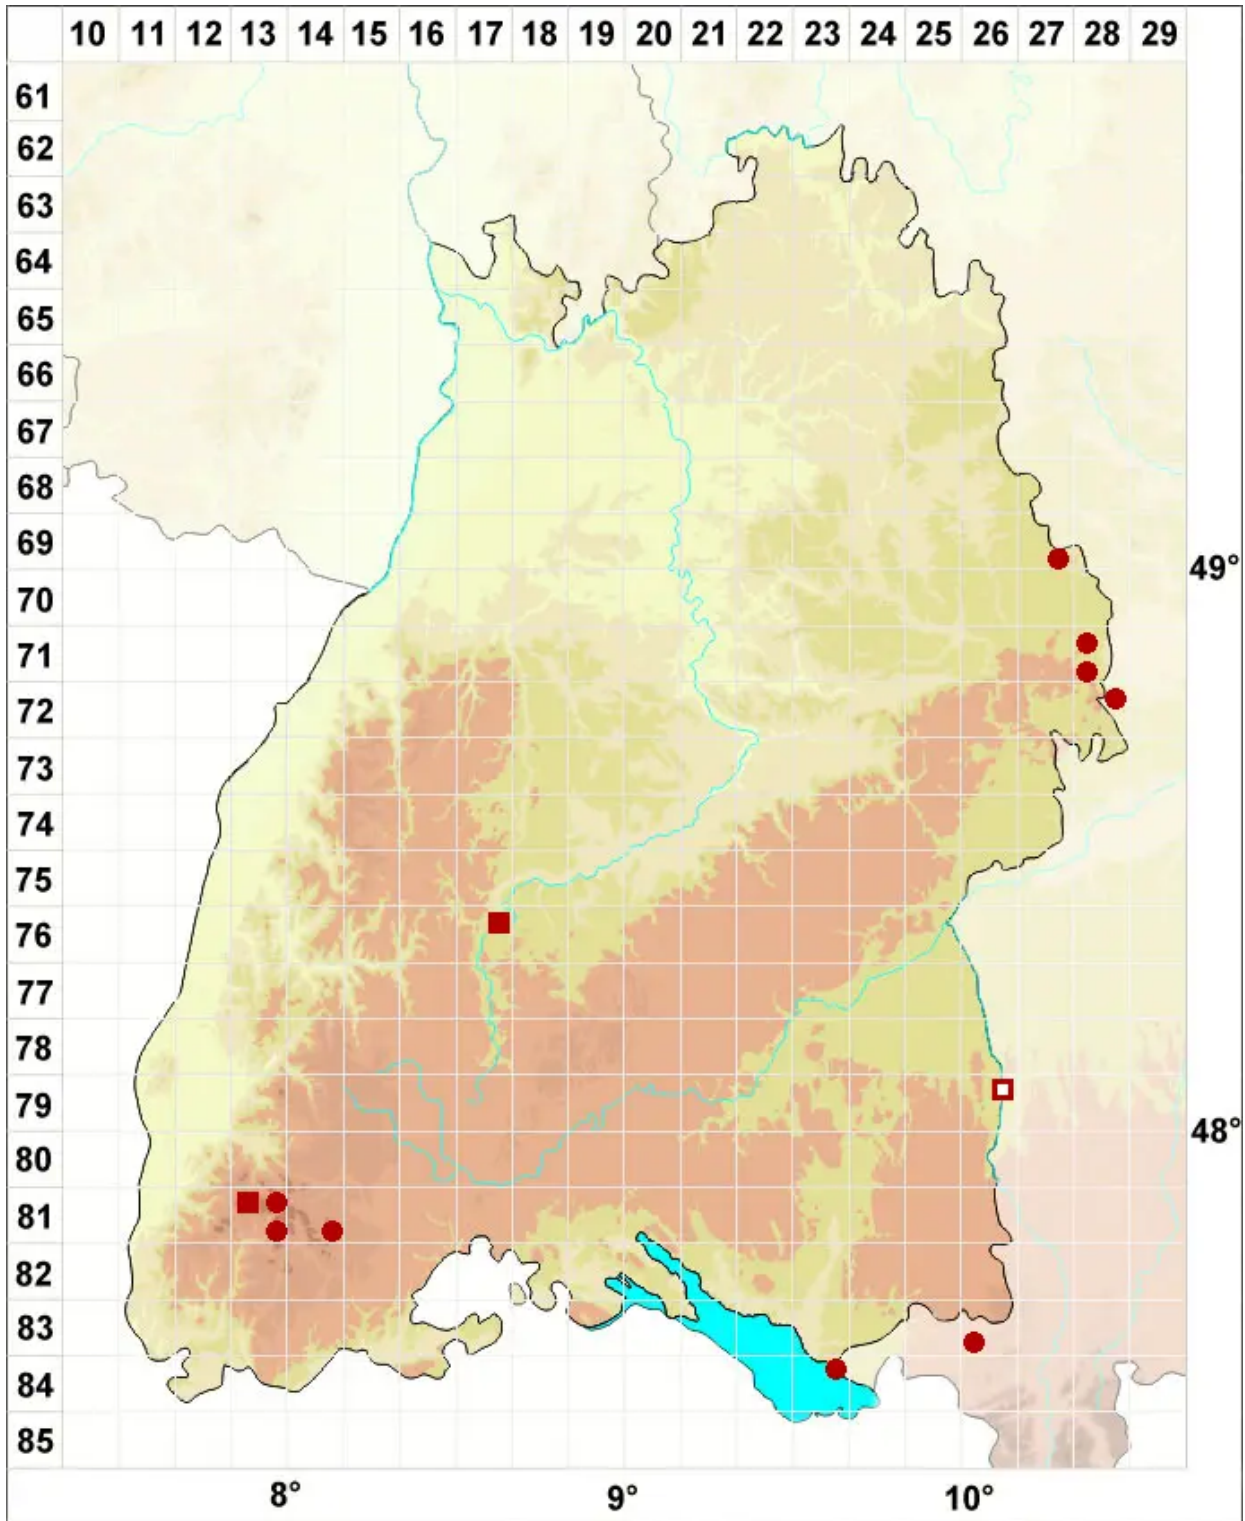

# *Ptychostomum pseudotriquetrum* (Hedw.) J.R.Spence & H.P.R.

Bach-Vielzahnbirnmoos

Legende:

**Symbole:**

Ausgefülltes Symbol:  
Zeitraum von 1980 bis heute (Aktuelle Angabe)

Leeres Symbol:  
Zeitraum vor 1980 (Altangabe)

Quadrat: Herbarbeleg