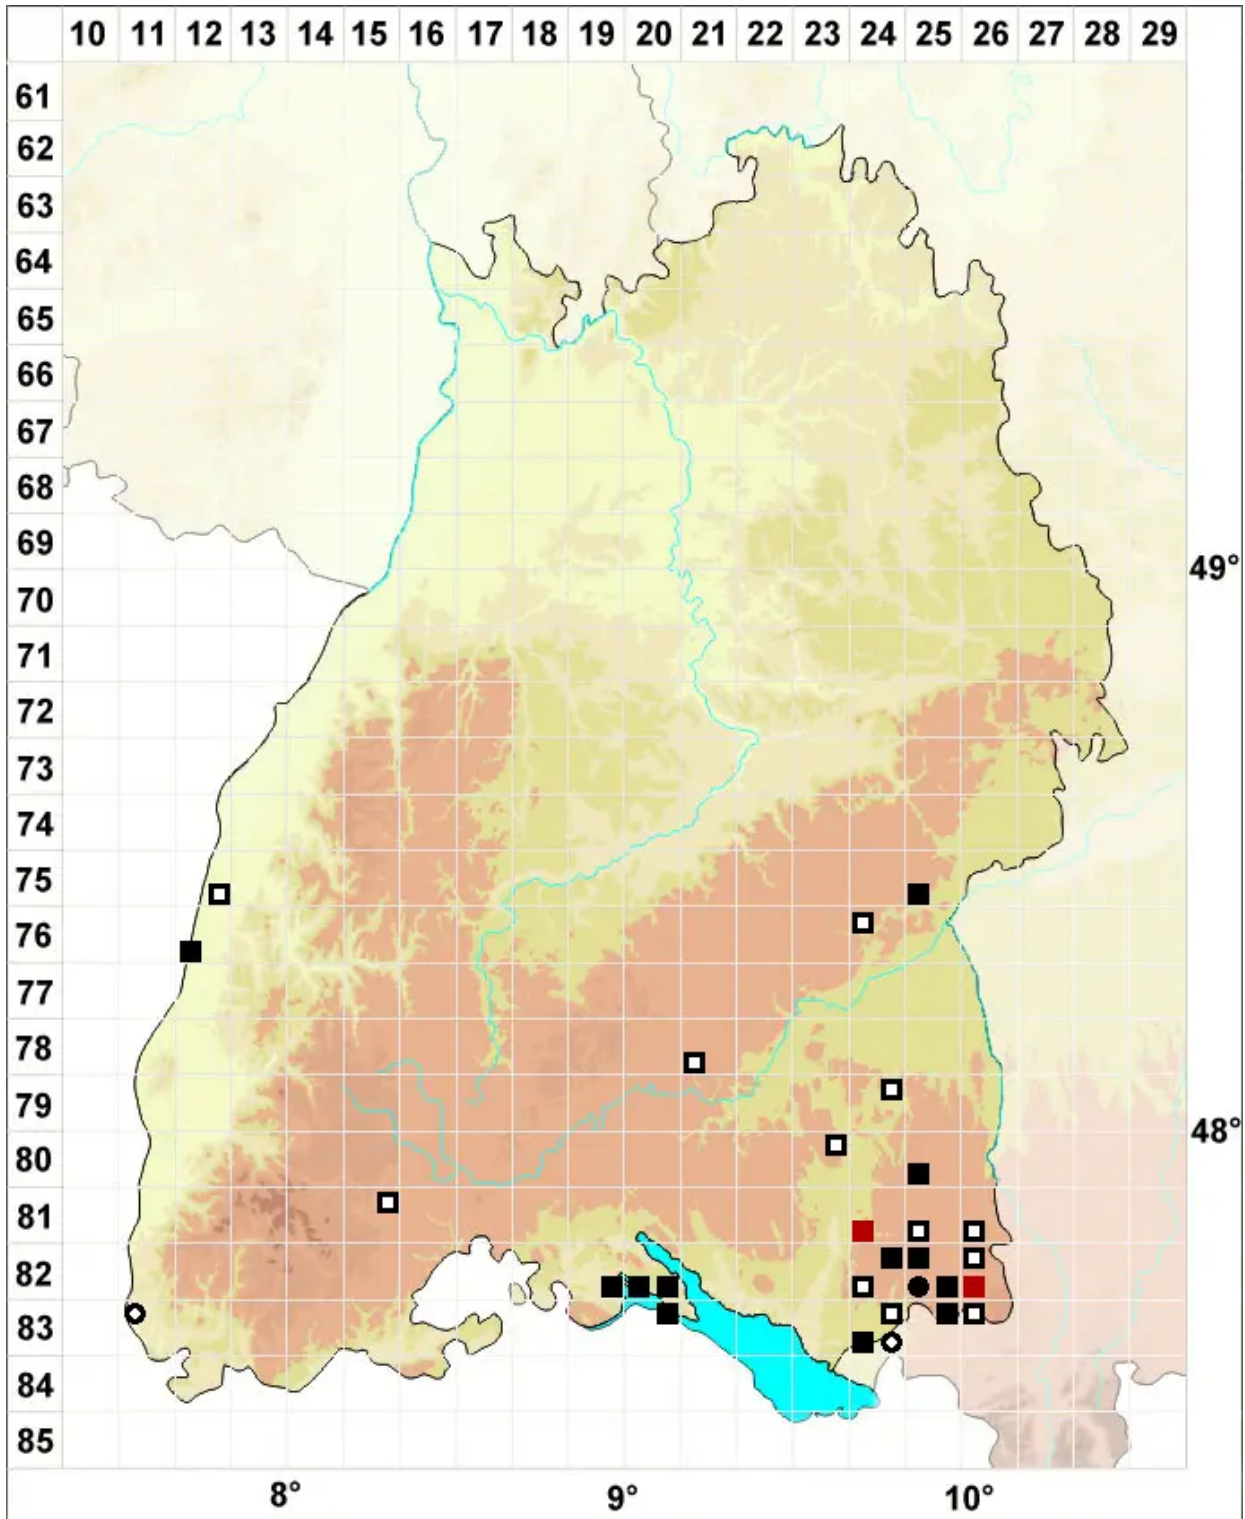

Ptychostomum neodamense (Itzigs. ex Müll.Hal.) J.R.Spence

Neudammer Vielzahnbirnmoos

Legende:

- Symbole:**
Ausgefülltes Symbol:
Zeitraum von 1980 bis heute (Aktuelle Angabe)
Leeres Symbol:
Zeitraum vor 1980 (Altangabe)
Quadrat: Herbarbeleg