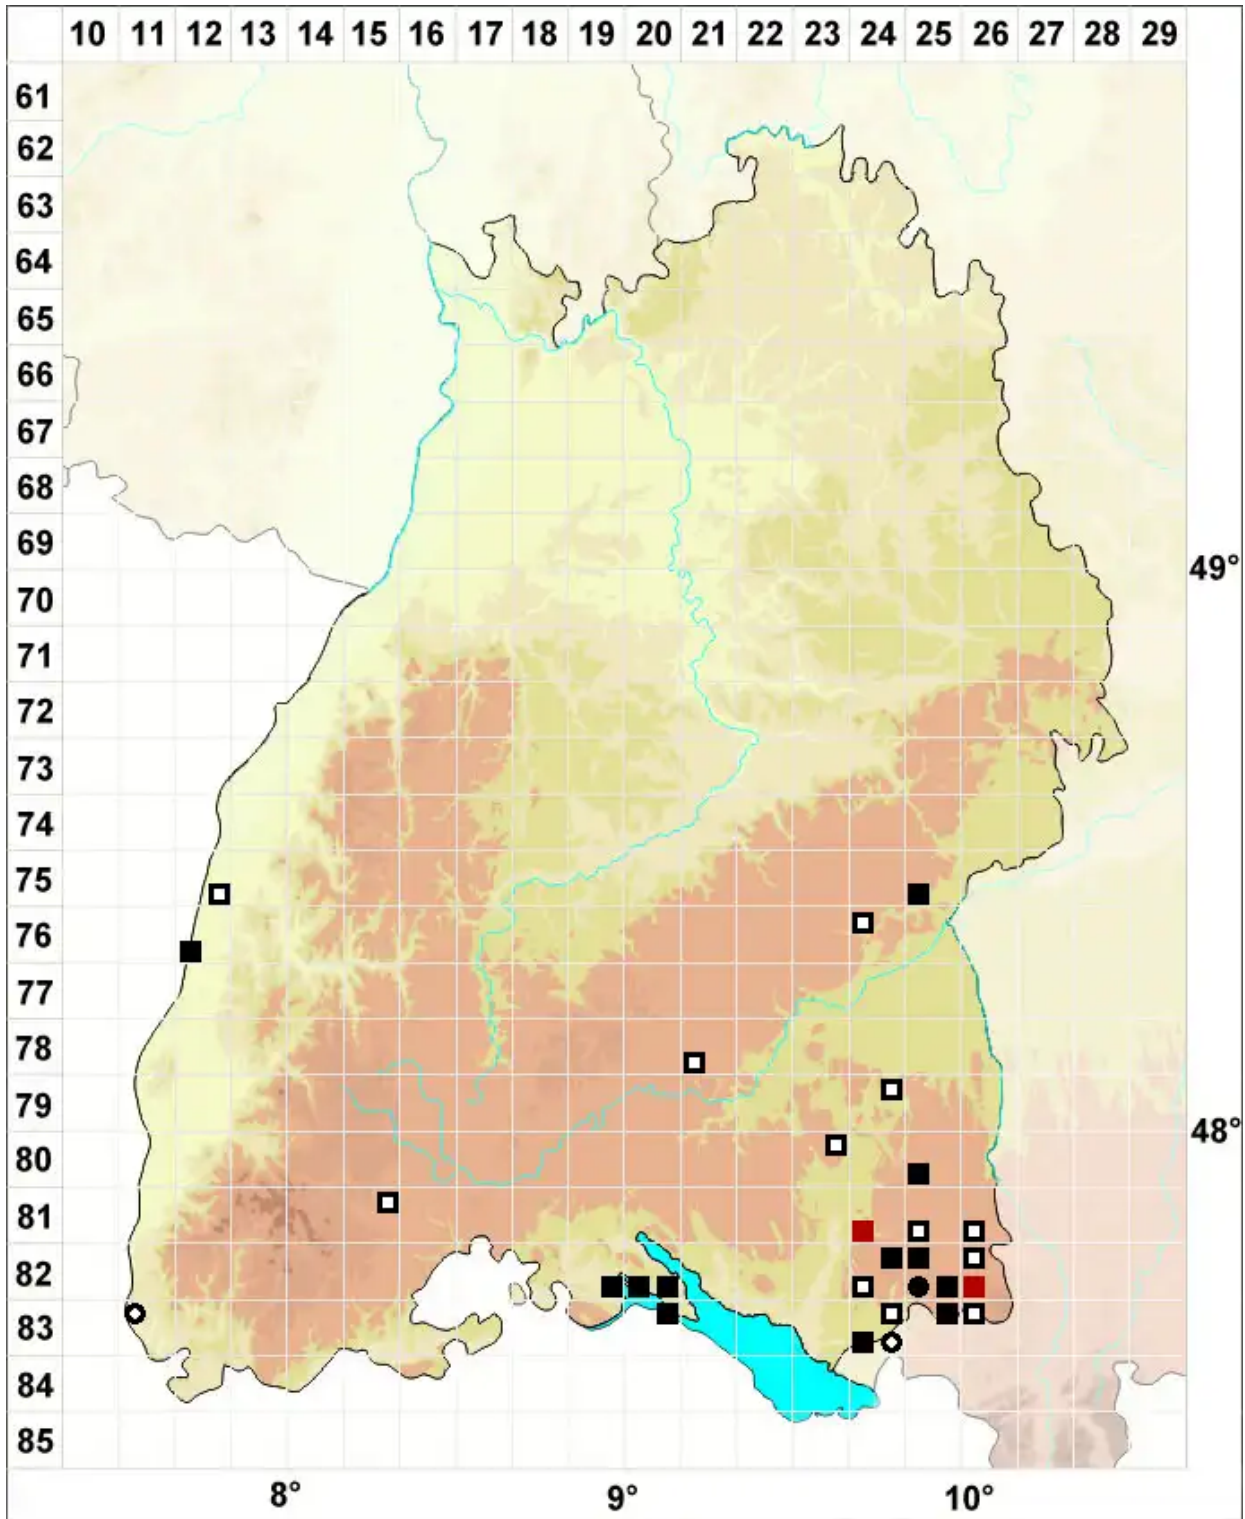

Ptychostomum neodamense (Itzigs. ex Müll.Hal.) J.R.Spence

Neudammer Vielzahnbirnmoos

Legende:

Symbole:

Ausgefülltes Symbol:
Zeitraum von 1980 bis heute (Aktuelle Angabe)

Leeres Symbol:
Zeitraum vor 1980 (Altangabe)

Quadrat: Herbarbeleg