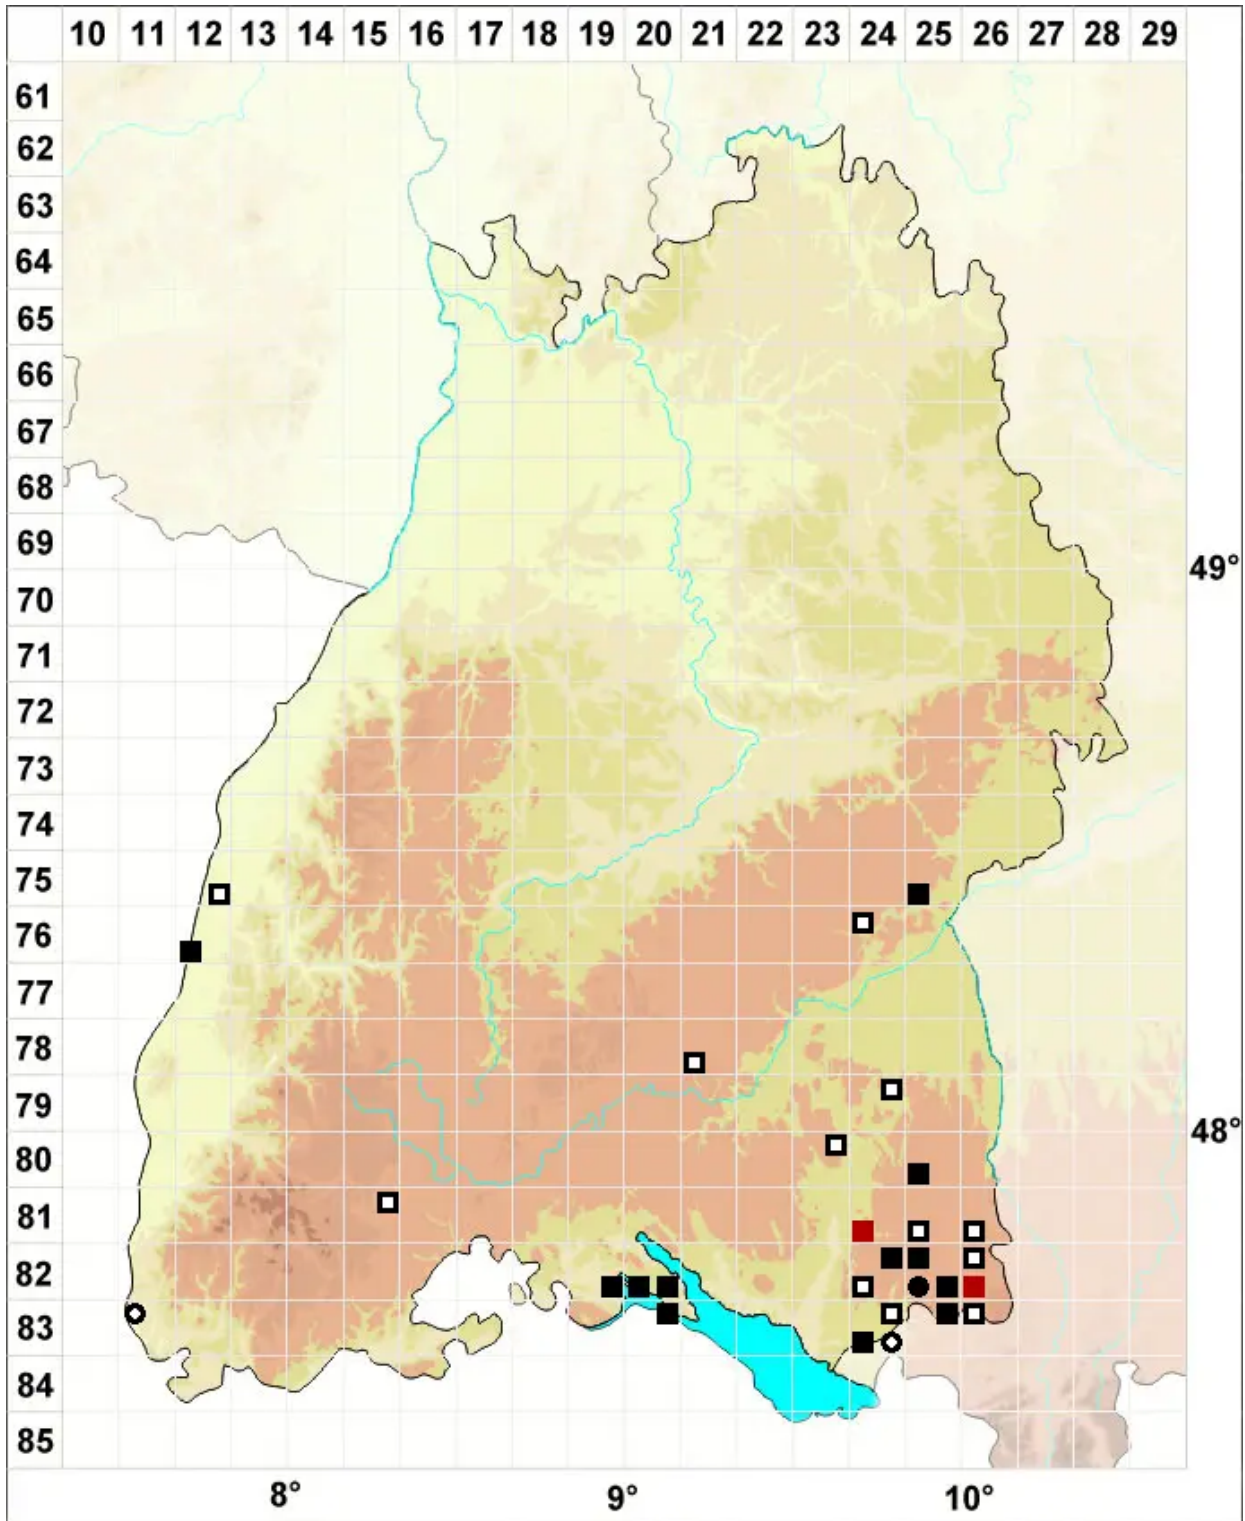

Ptychostomum neodamense (Itzigs. ex Müll.Hal.) J.R.Spence

Neudammer Vielzahnbirnmoos

Legende:

Symbole:

Ausgefülltes Symbol:
Zeitraum von 1980 bis heute (Aktuelle Angabe)

Leeres Symbol:
Zeitraum vor 1980 (Altangabe)

Quadrat: Herbarbeleg