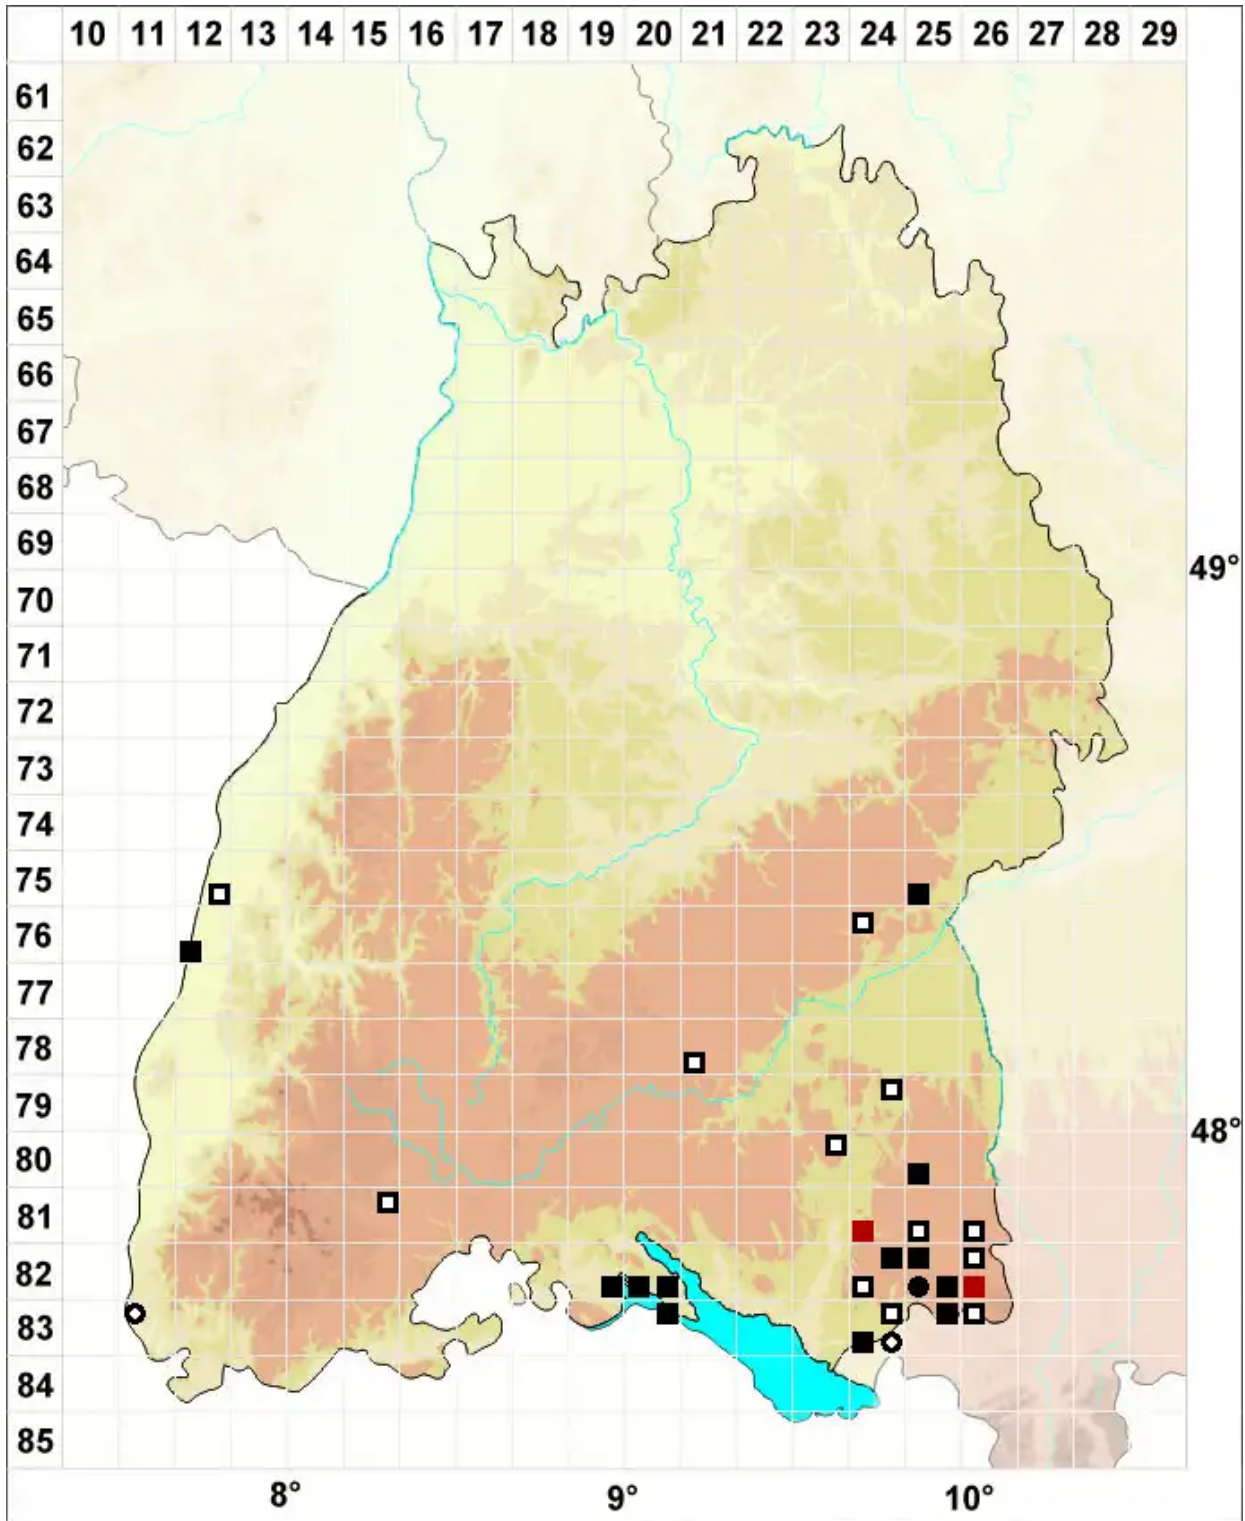

# *Ptychostomum neodamense* (Itzigs. ex Müll.Hal.) J.R.Spence

Neudammer Vielzahnbirnmoos

Legende:

**Symbole:**  
Ausgefülltes Symbol:  
Zeitraum von 1980 bis heute (Aktuelle Angabe)  
Leeres Symbol:  
Zeitraum vor 1980 (Altangabe)  
Quadrat: Herbarbeleg