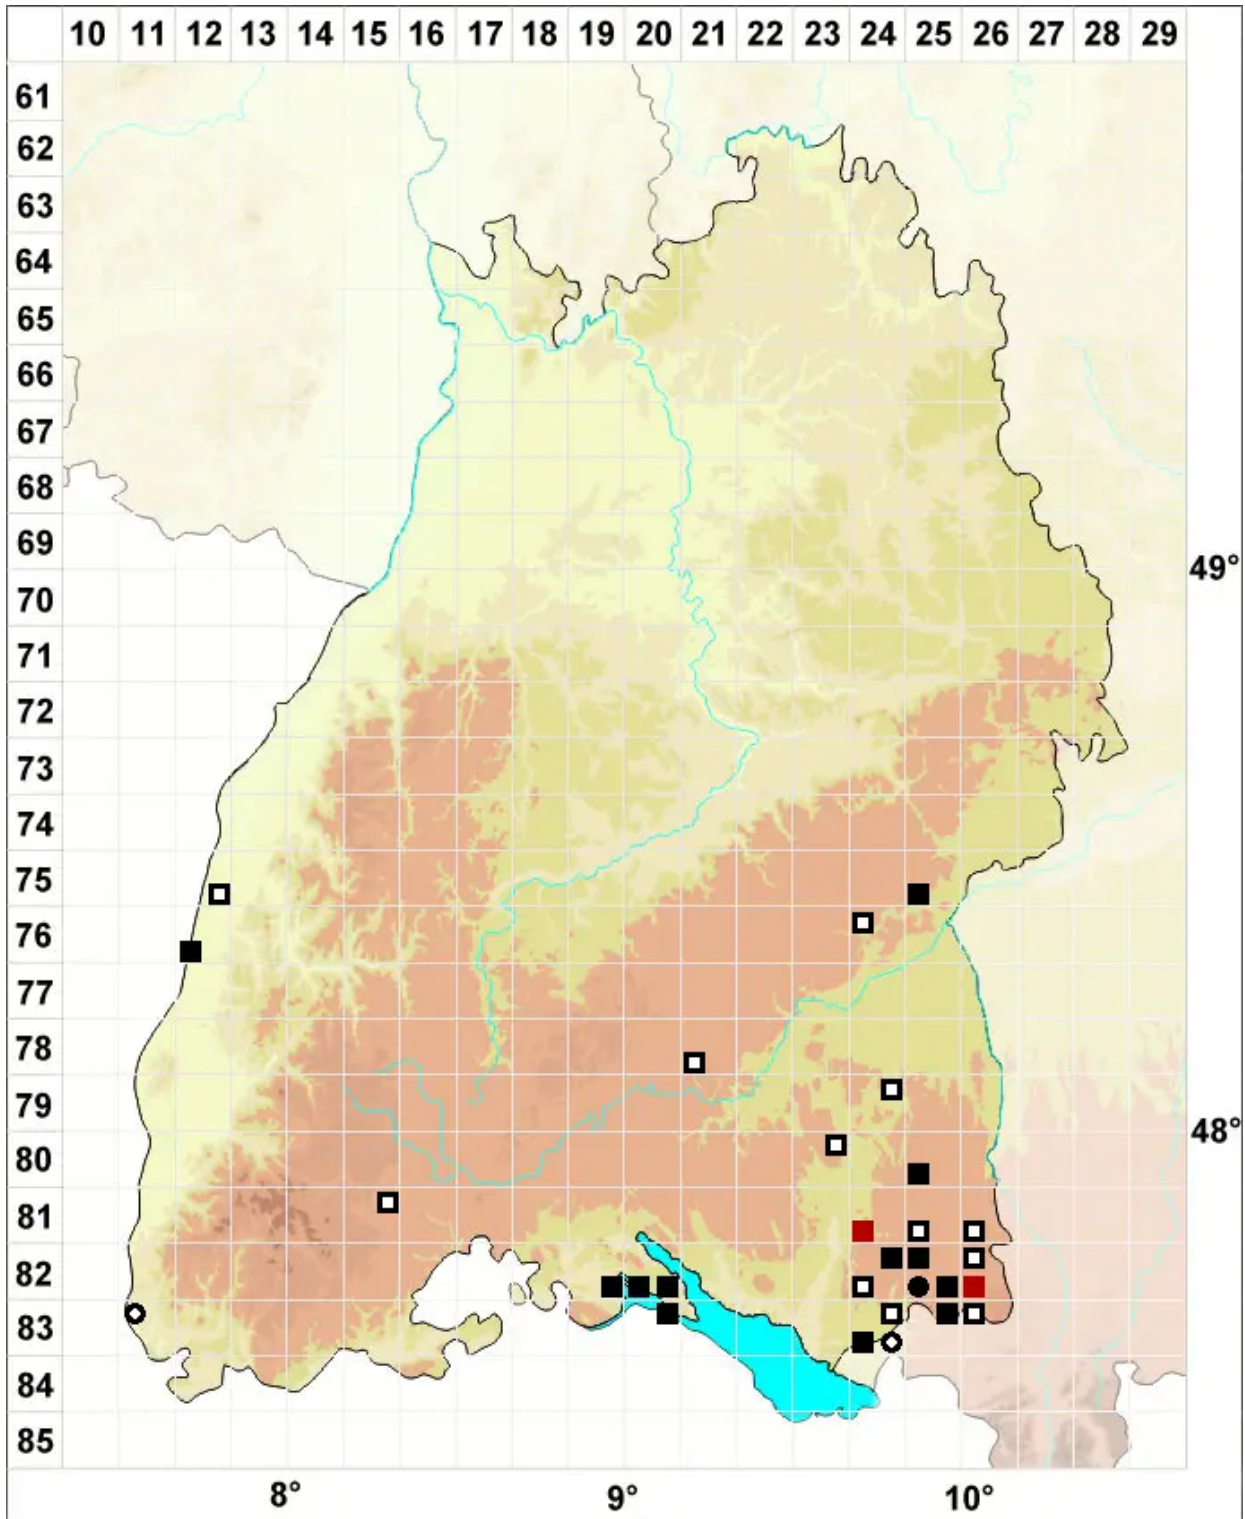

# *Ptychostomum neodamense* (Itzigs. ex Müll.Hal.) J.R.Spence

Neudammer Vielzahnbirnmoos

Legende:

**Symbole:**

Ausgefülltes Symbol:  
Zeitraum von 1980 bis heute (Aktuelle Angabe)

Leeres Symbol:  
Zeitraum vor 1980 (Altangabe)

Quadrat: Herbarbeleg