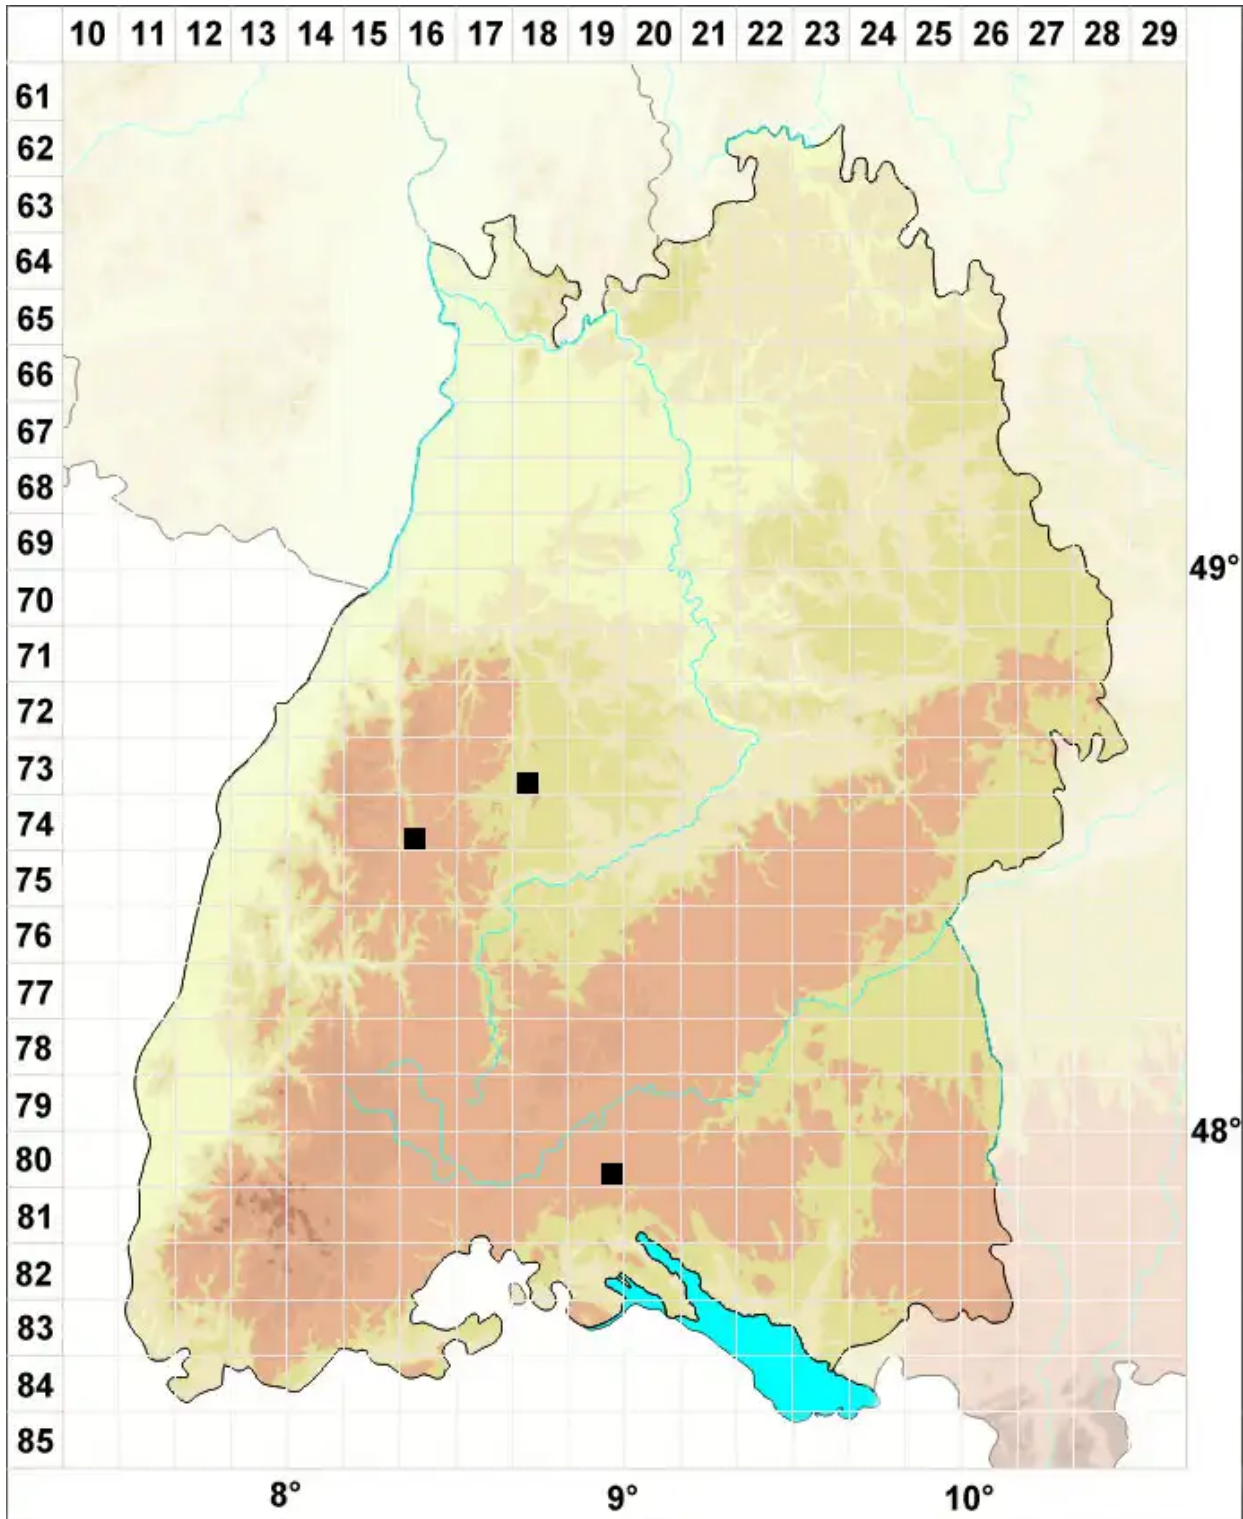

# *Ptychostomum boreale* (F.Weber & D.Mohr) Ochyra & Bednar

Nordisches Vielzahnbirnmoos

Legende:

**Symbole:**

Ausgefülltes Symbol:  
Zeitraum von 1980 bis heute (Aktuelle Angabe)

Leeres Symbol:  
Zeitraum vor 1980 (Altangabe)

Quadrat: Herbarbeleg