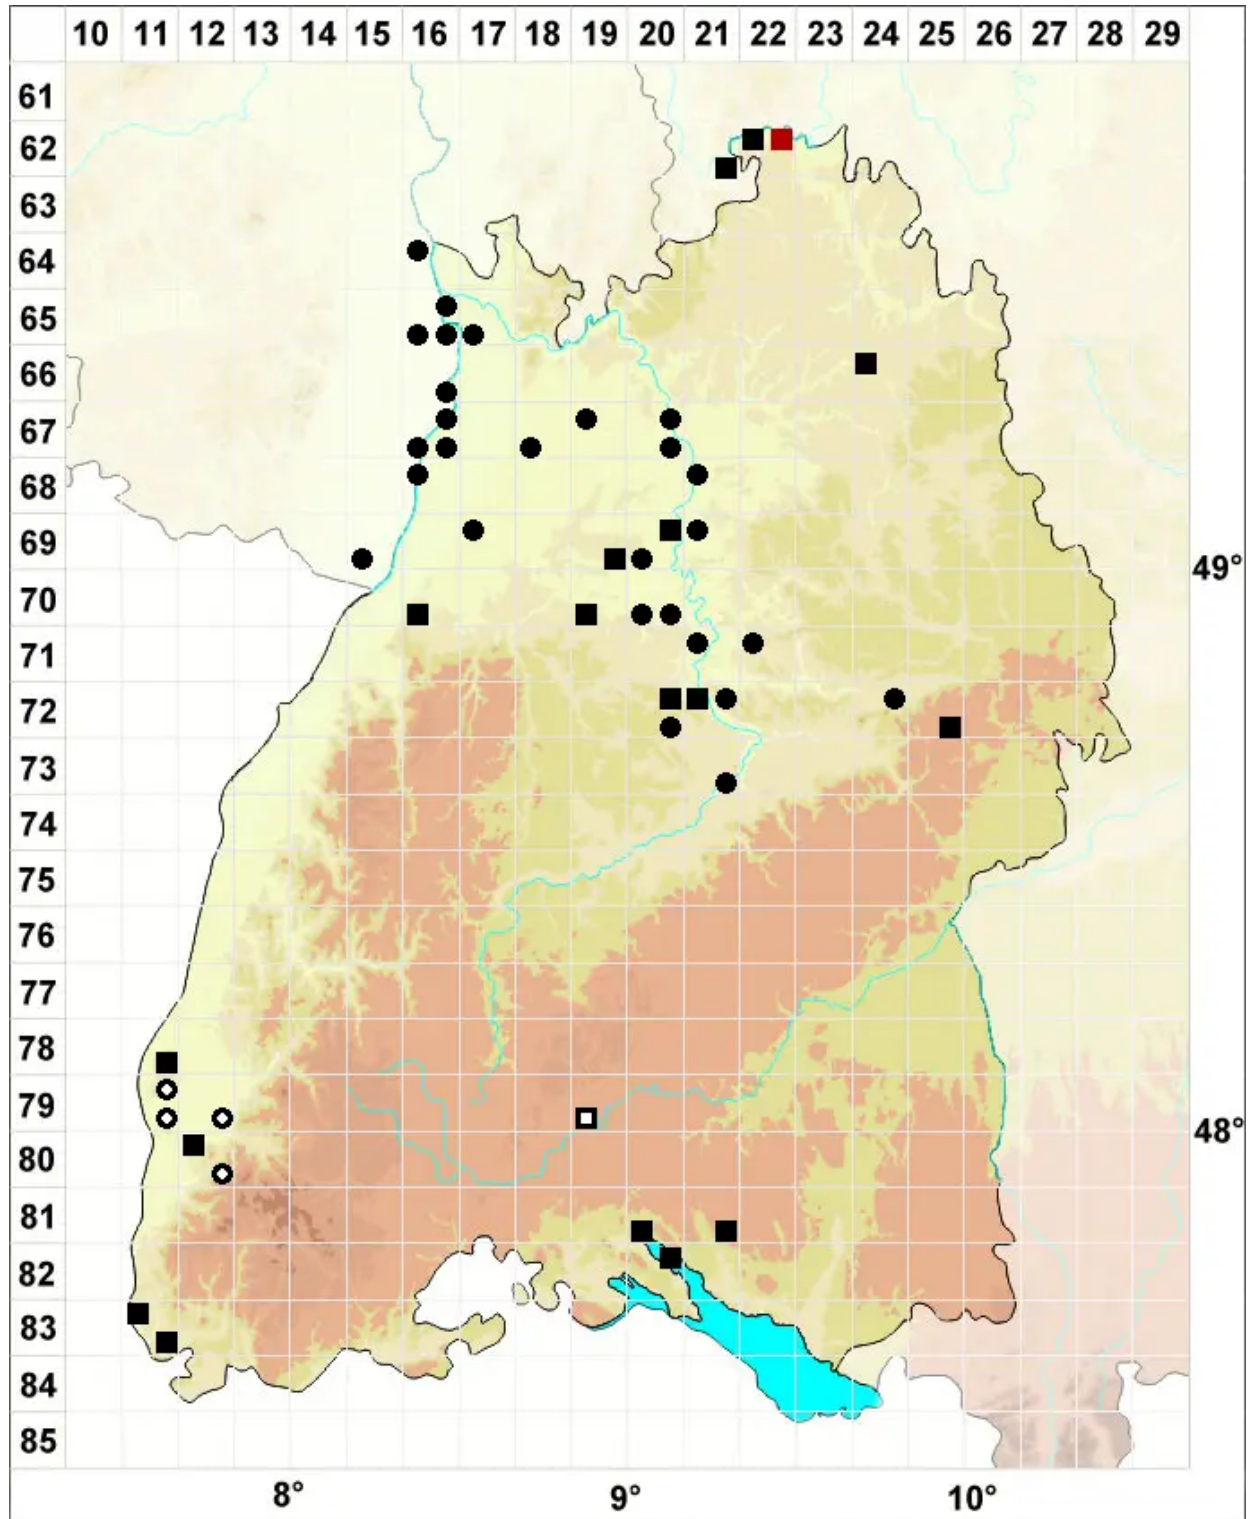

# Bryum radiculosum Brid.

Wurzelfilziges Birnmoos

Legende:

- Symbole:**
- Ausgefülltes Symbol:  
Zeitraum von 1980 bis heute (Aktuelle Angabe)
  - Leeres Symbol:  
Zeitraum vor 1980 (Altangabe)
  - Quadrat: Herbarbeleg