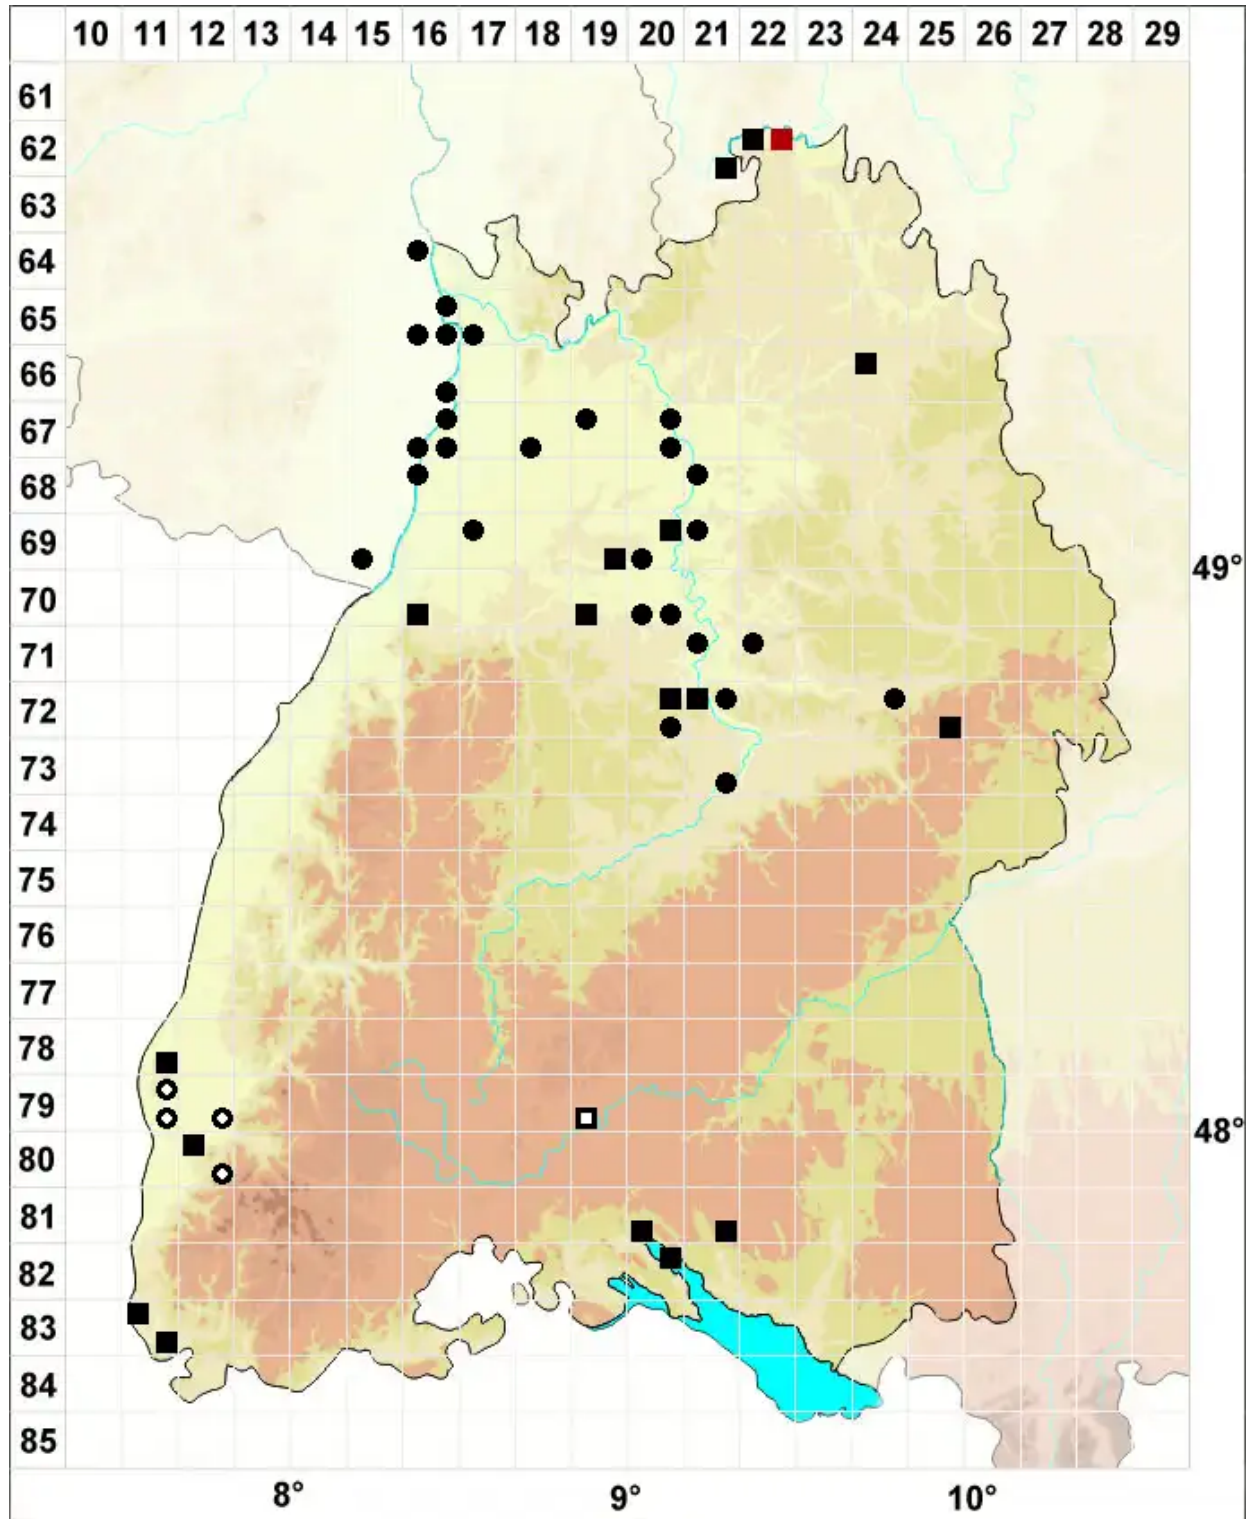

Bryum radiculosum Brid.

Wurzelfilziges Birnmoos

Legende:

- Symbole:**
- Ausgefülltes Symbol:
Zeitraum von 1980 bis heute (Aktuelle Angabe)
 - Leeres Symbol:
Zeitraum vor 1980 (Altangabe)
 - Quadrat: Herbarbeleg