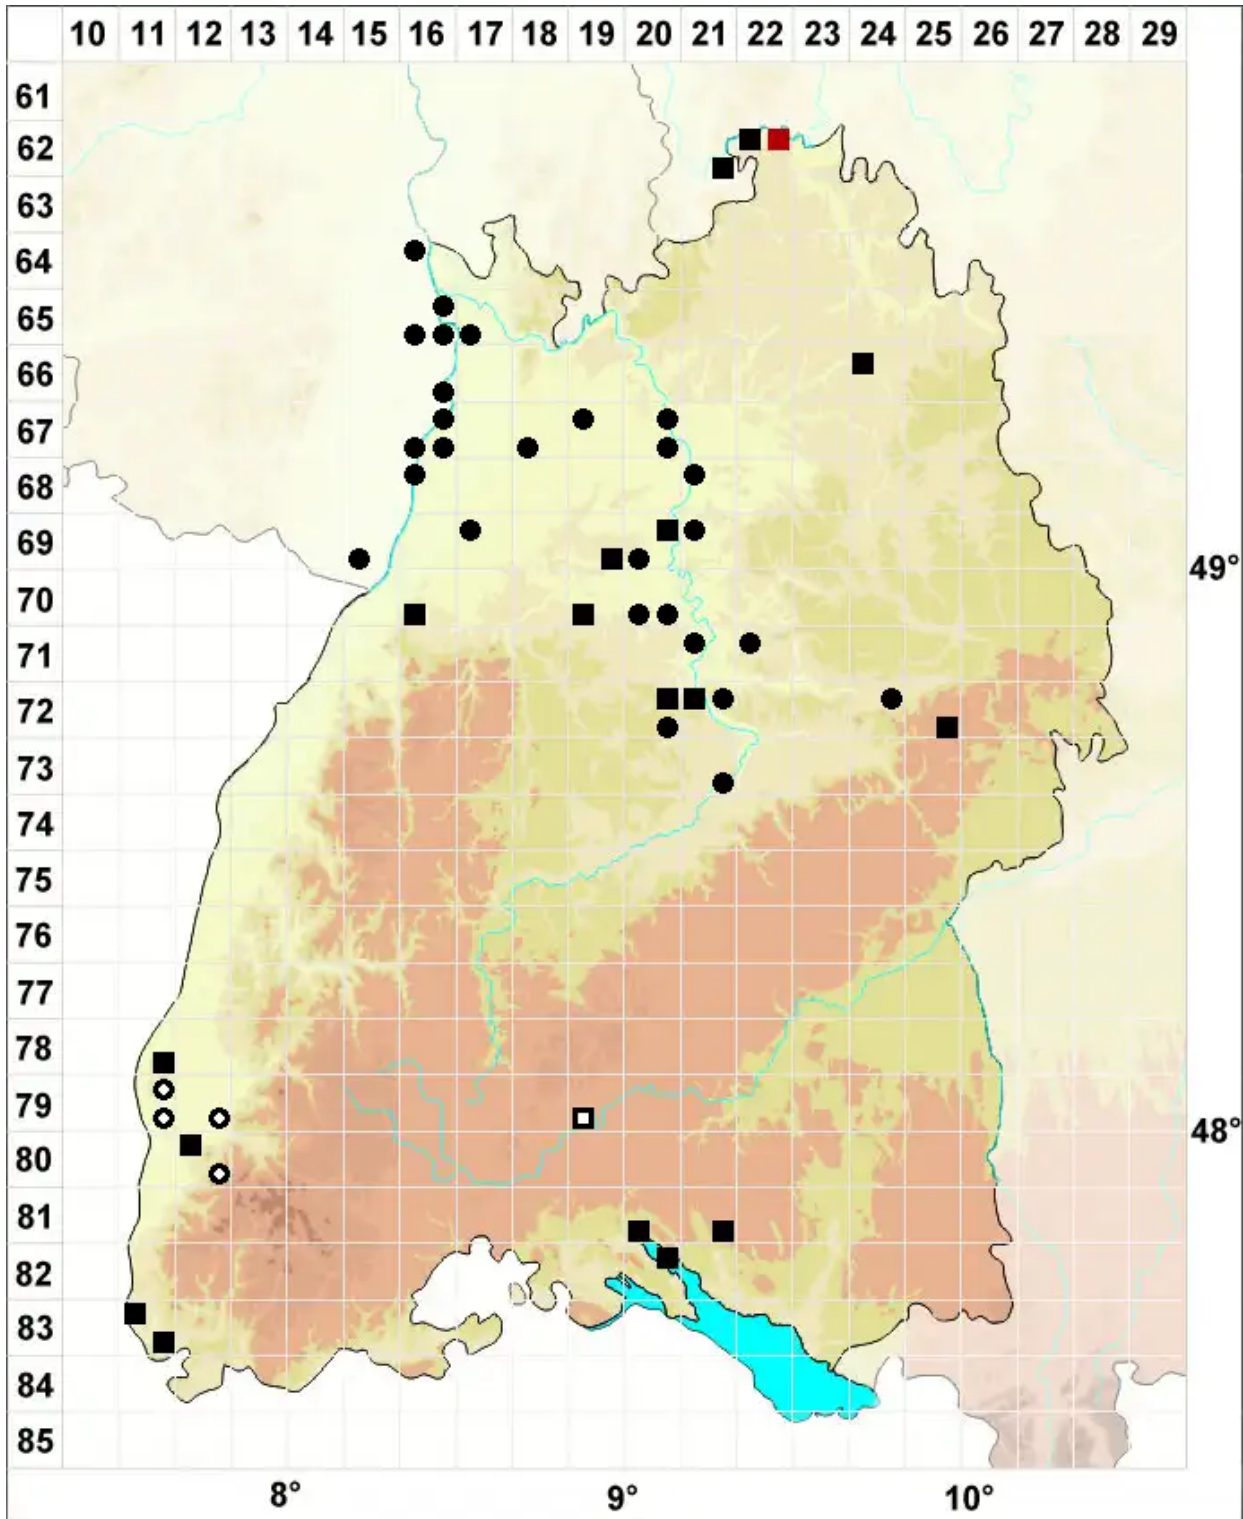

Bryum radiculosum Brid.

Wurzelfilziges Birnmoos

Legende:

- Symbole:**
Ausgefülltes Symbol:
Zeitraum von 1980 bis heute (Aktuelle Angabe)
Leeres Symbol:
Zeitraum vor 1980 (Altangabe)
Quadrat: Herbarbeleg