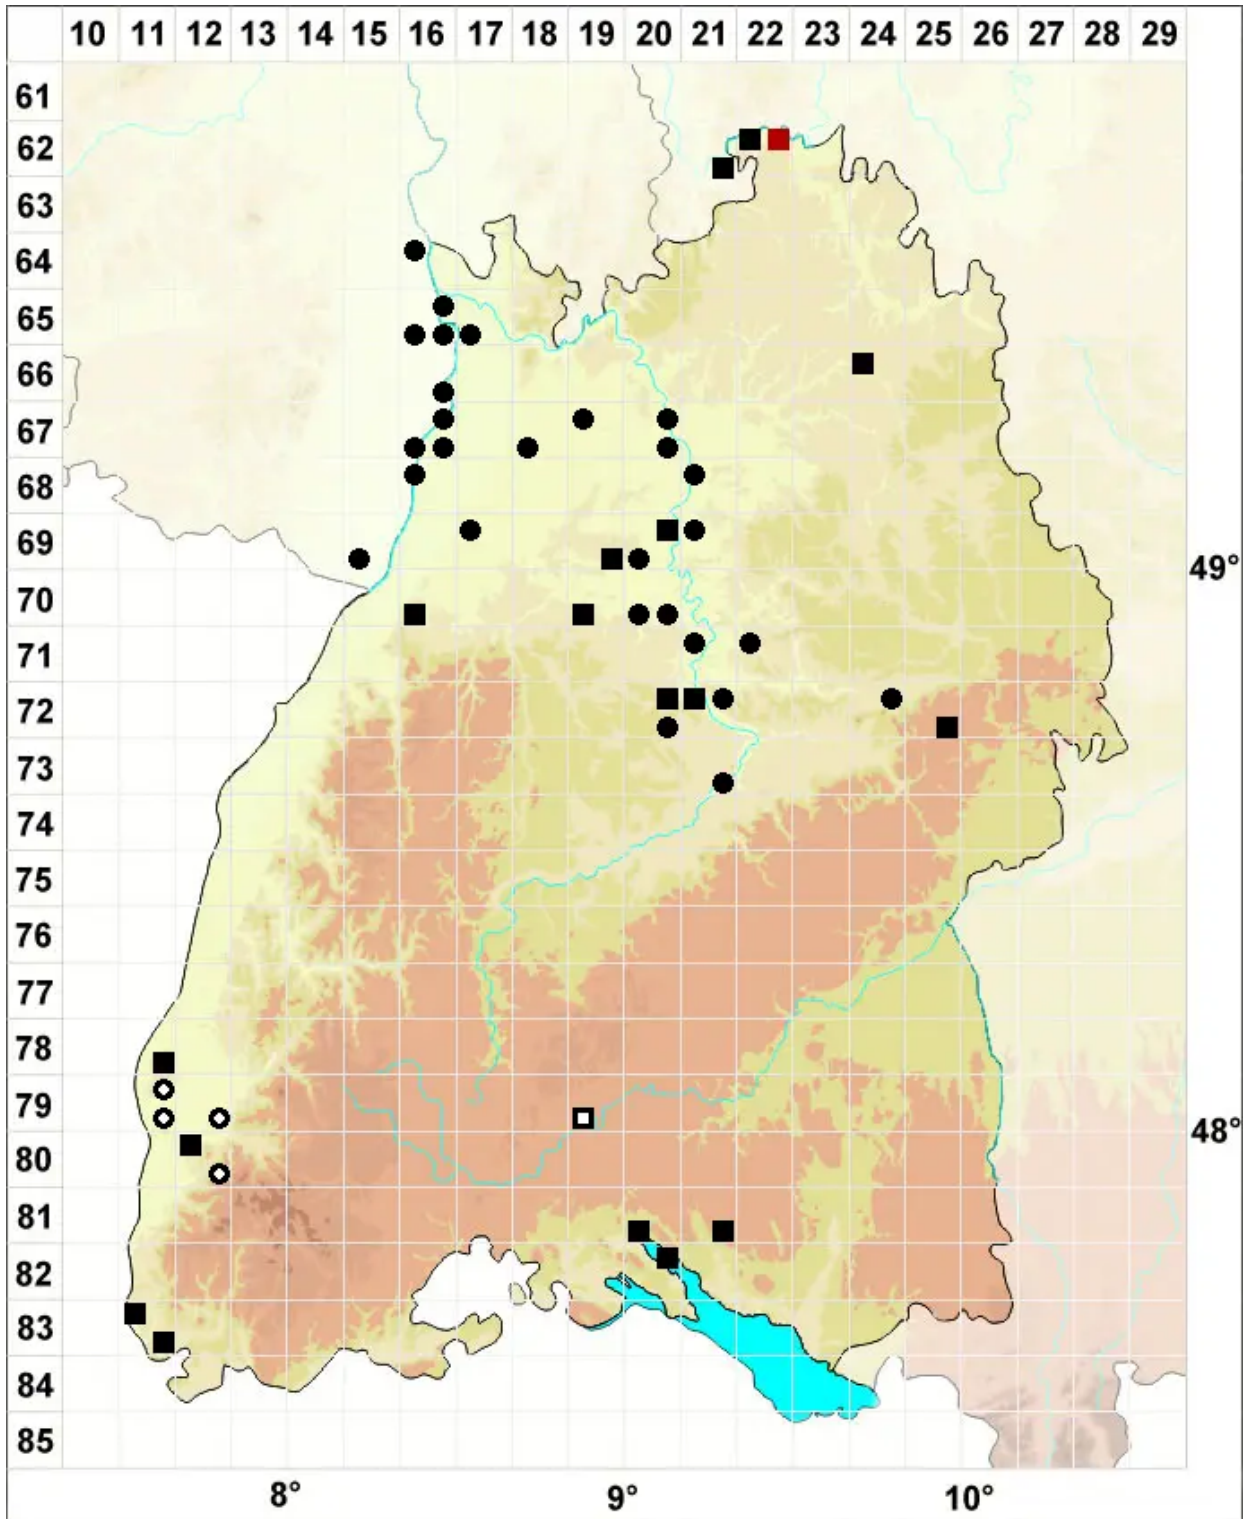

Bryum radiculosum Brid.

Wurzelfilziges Birnmoos

Legende:

Symbole:
Ausgefülltes Symbol:
Zeitraum von 1980 bis heute (Aktuelle Angabe)
Leeres Symbol:
Zeitraum vor 1980 (Altangabe)
Quadrat: Herbarbeleg