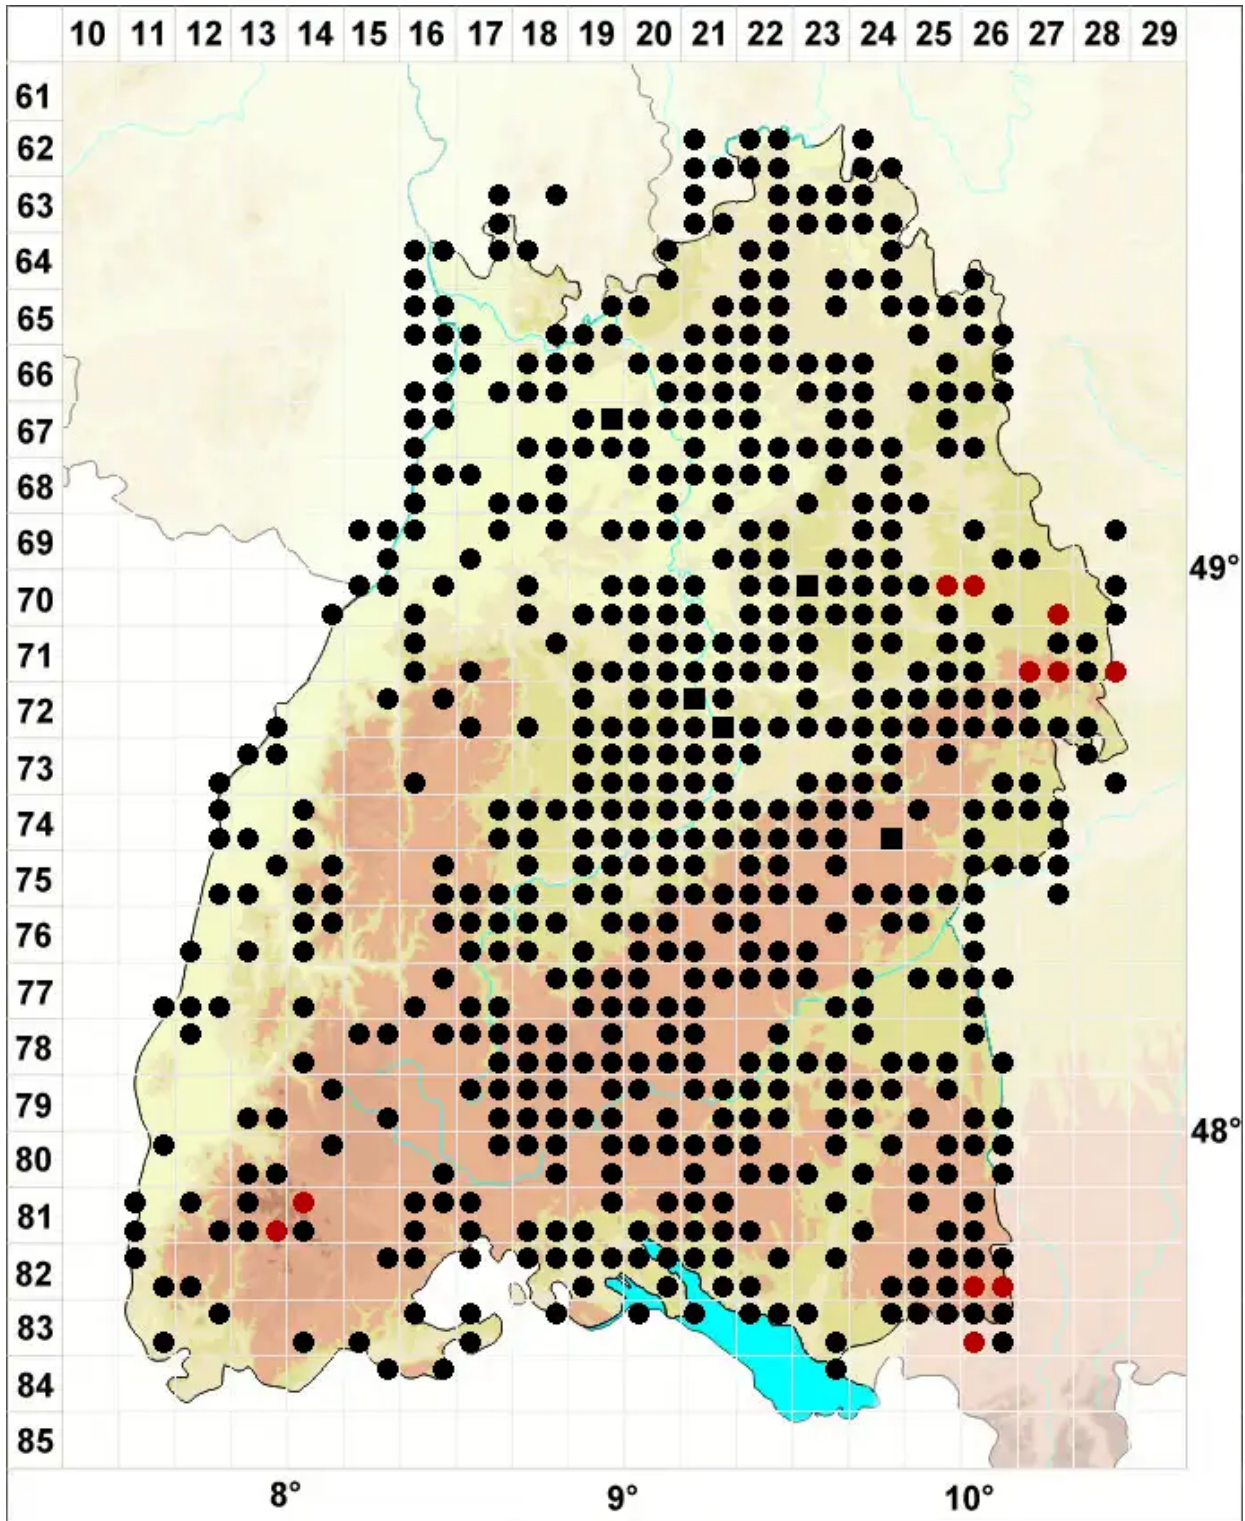

# *Ptychostomum moravicum* (Podp.) Ros & Mazimpaka

Schlaffes Vielzahnbirnmoos

Legende:

**Symbole:**

Ausgefülltes Symbol:  
Zeitraum von 1980 bis heute (Aktuelle Angabe)

Leeres Symbol:  
Zeitraum vor 1980 (Altangabe)

Quadrat: Herbarbeleg