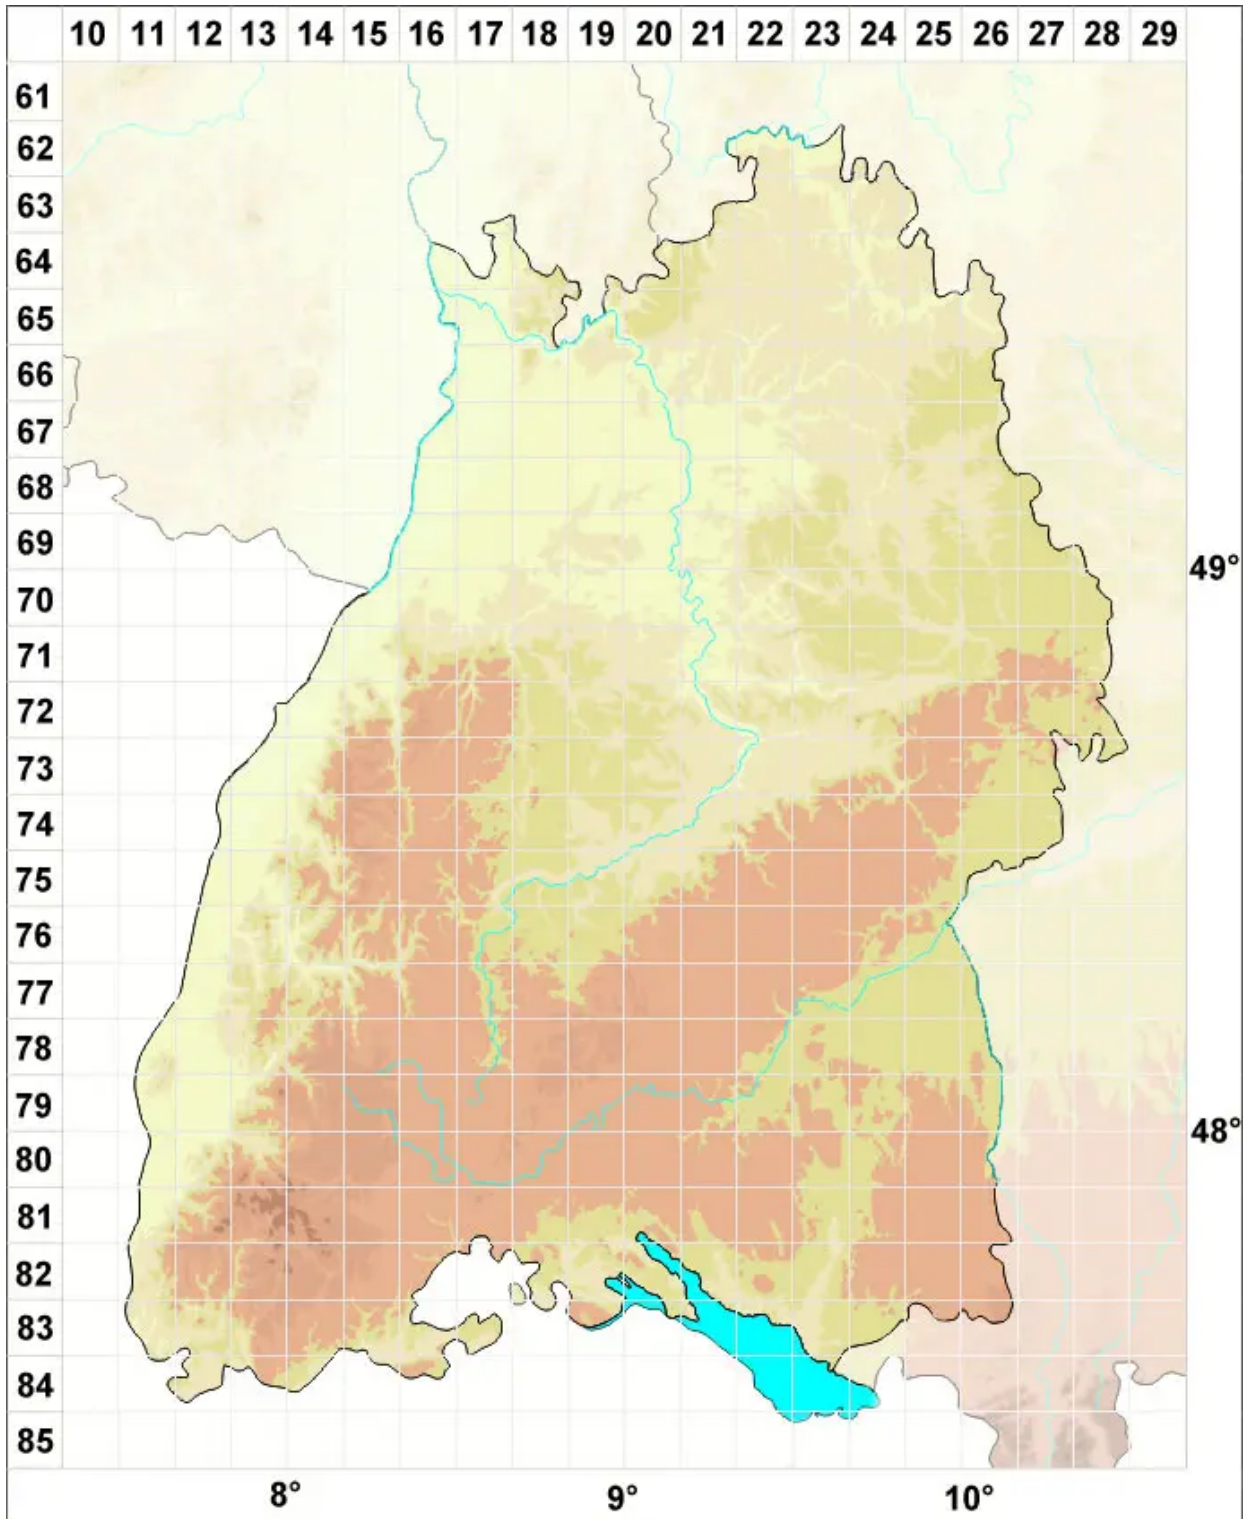

# Bryum salinum I.Hagen ex Limpr.

Salz Birnmoos

Legende:

- Symbole:**
- Ausgefülltes Symbol:  
Zeitraum von 1980 bis heute (Aktuelle Angabe)
  - Leeres Symbol:  
Zeitraum vor 1980 (Altangabe)
  - Quadrat: Herbarbeleg