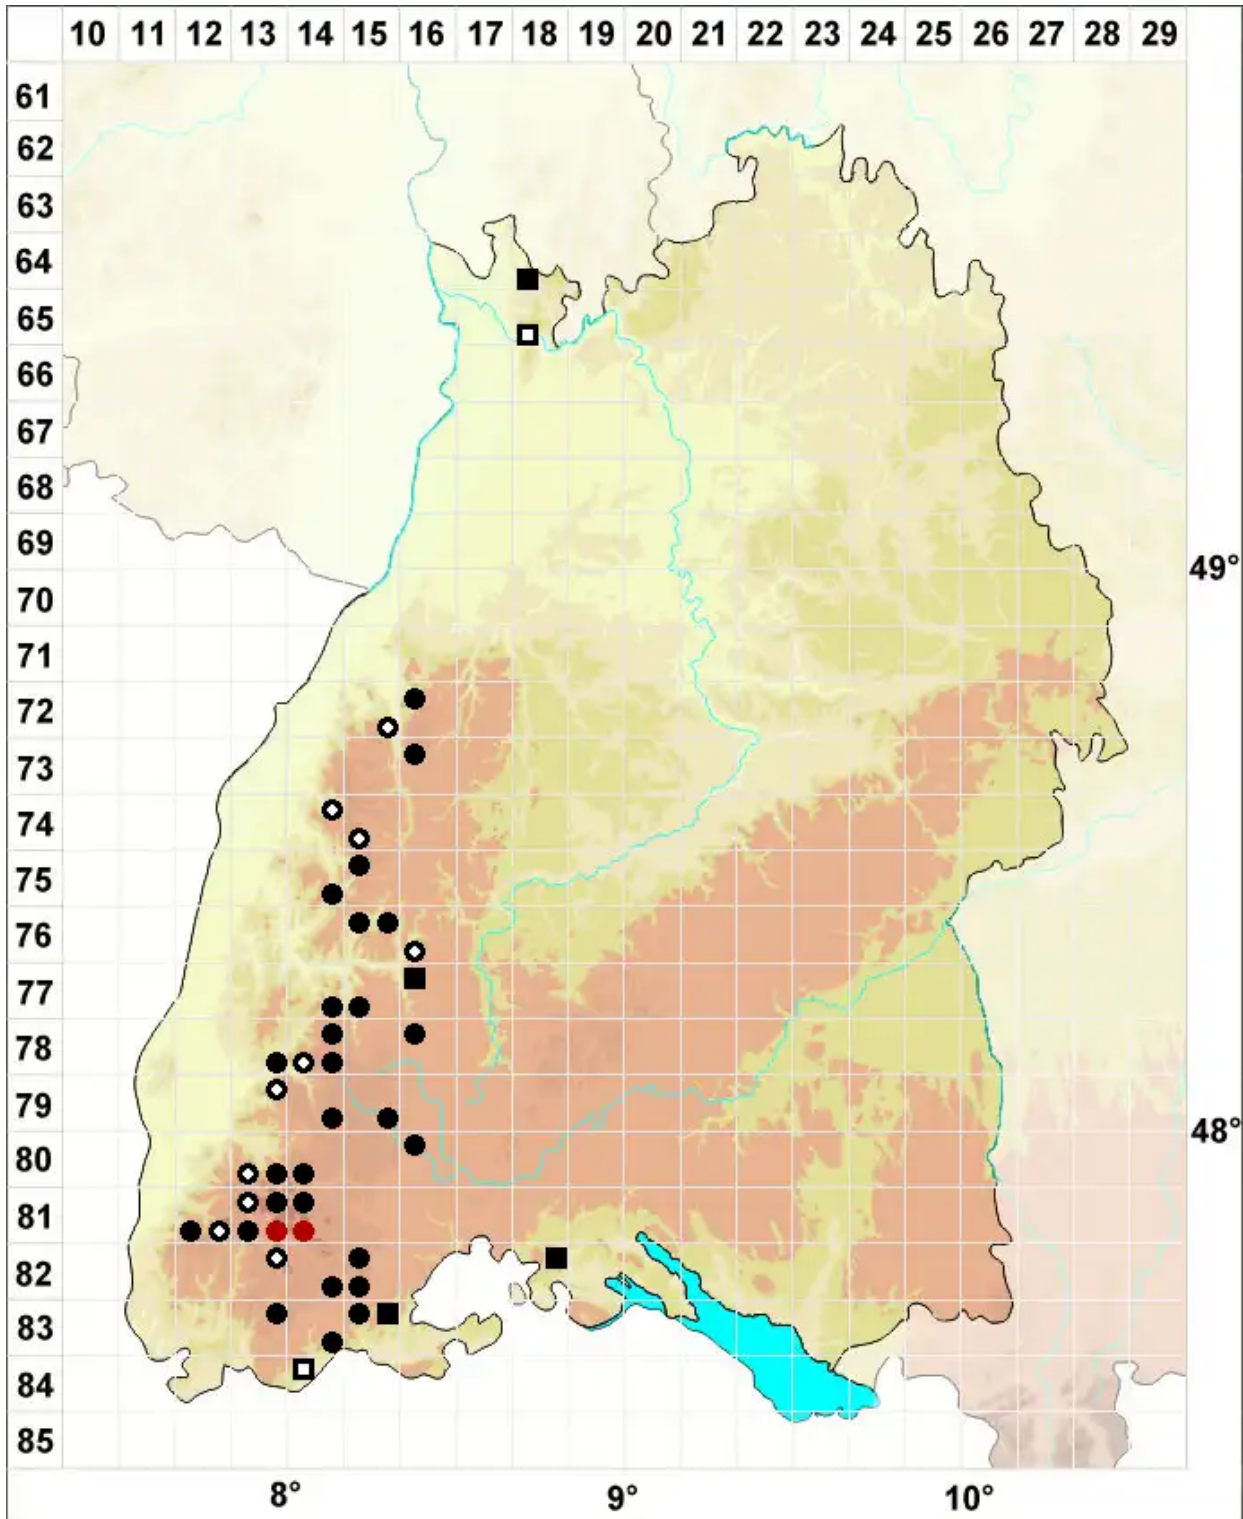

Imbribryum alpinum (Huds. ex With.) N.Pedersen

Alpen-Glanzbirnmooß

Legende:

- Symbole:**
Ausgefülltes Symbol:
Zeitraum von 1980 bis heute (Aktuelle Angabe)
Leeres Symbol:
Zeitraum vor 1980 (Altangabe)
Quadrat: Herbarbeleg