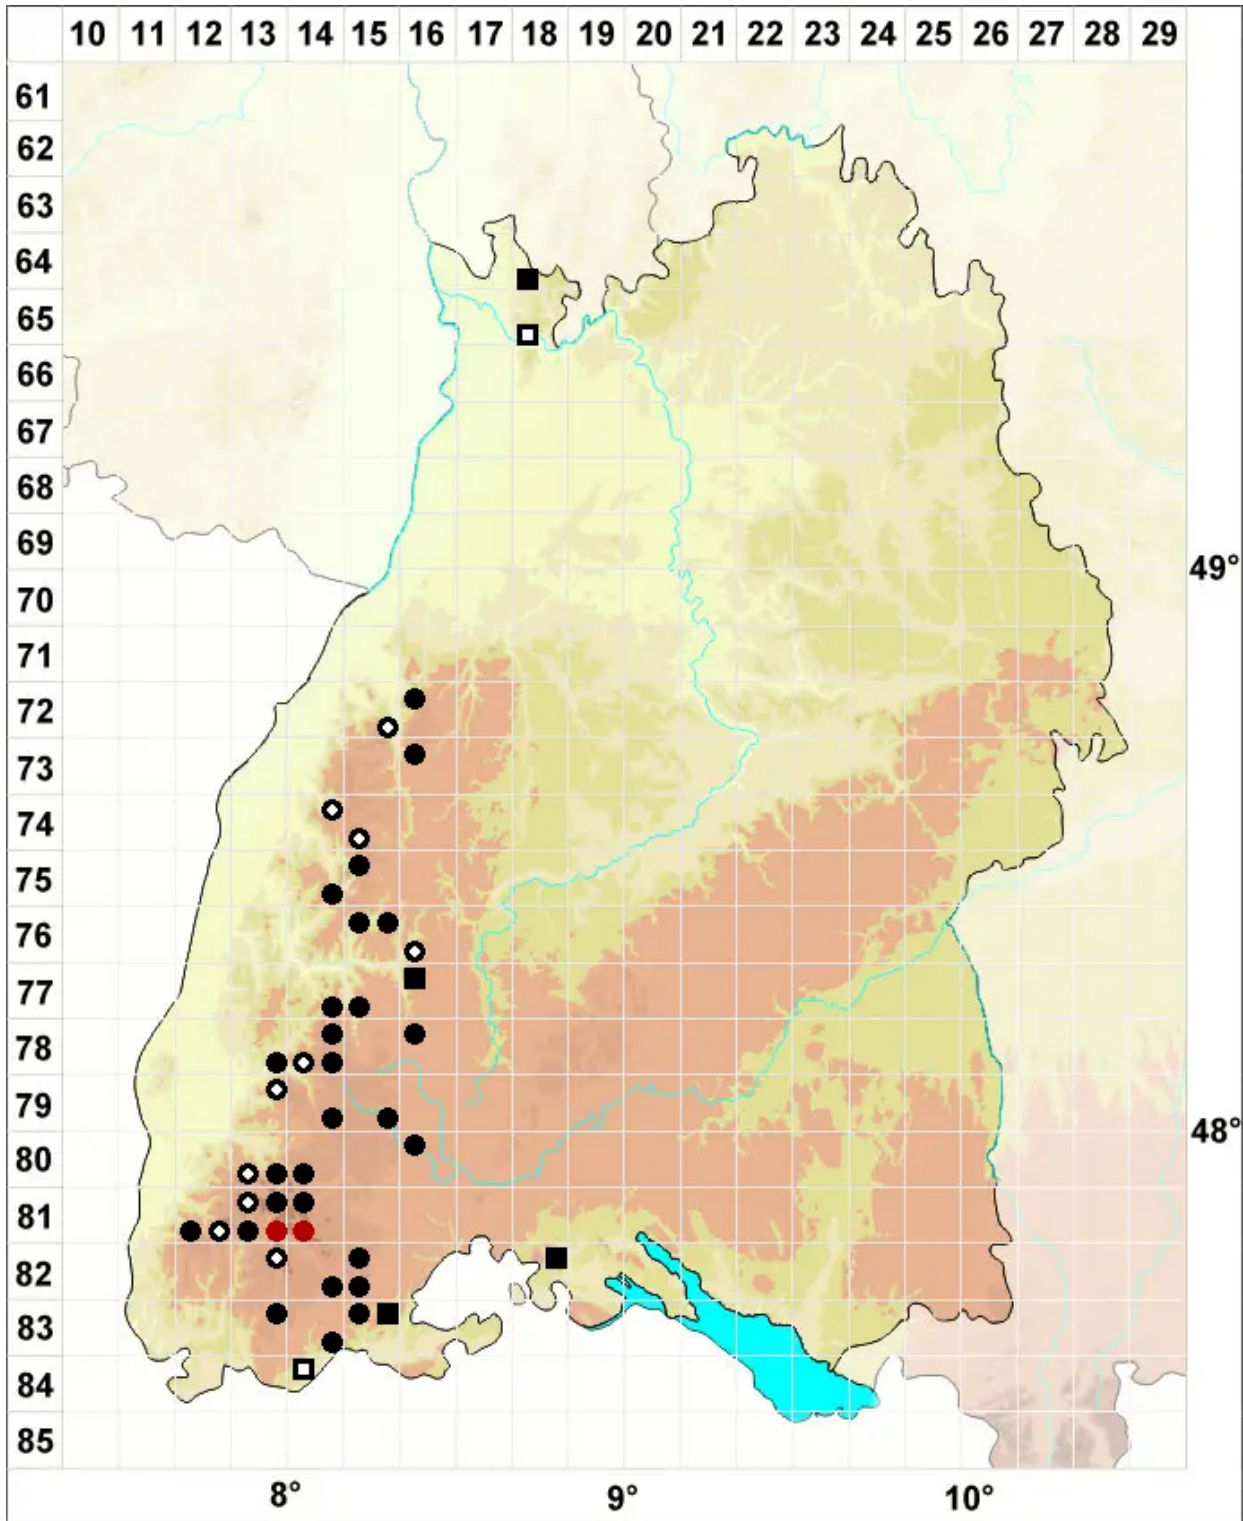

Imbribryum alpinum (Huds. ex With.) N.Pedersen

Alpen-Glanzbirnmooß

Legende:

Symbole:

Ausgefülltes Symbol:
Zeitraum von 1980 bis heute (Aktuelle Angabe)

Leeres Symbol:
Zeitraum vor 1980 (Altangabe)

Quadrat: Herbarbeleg