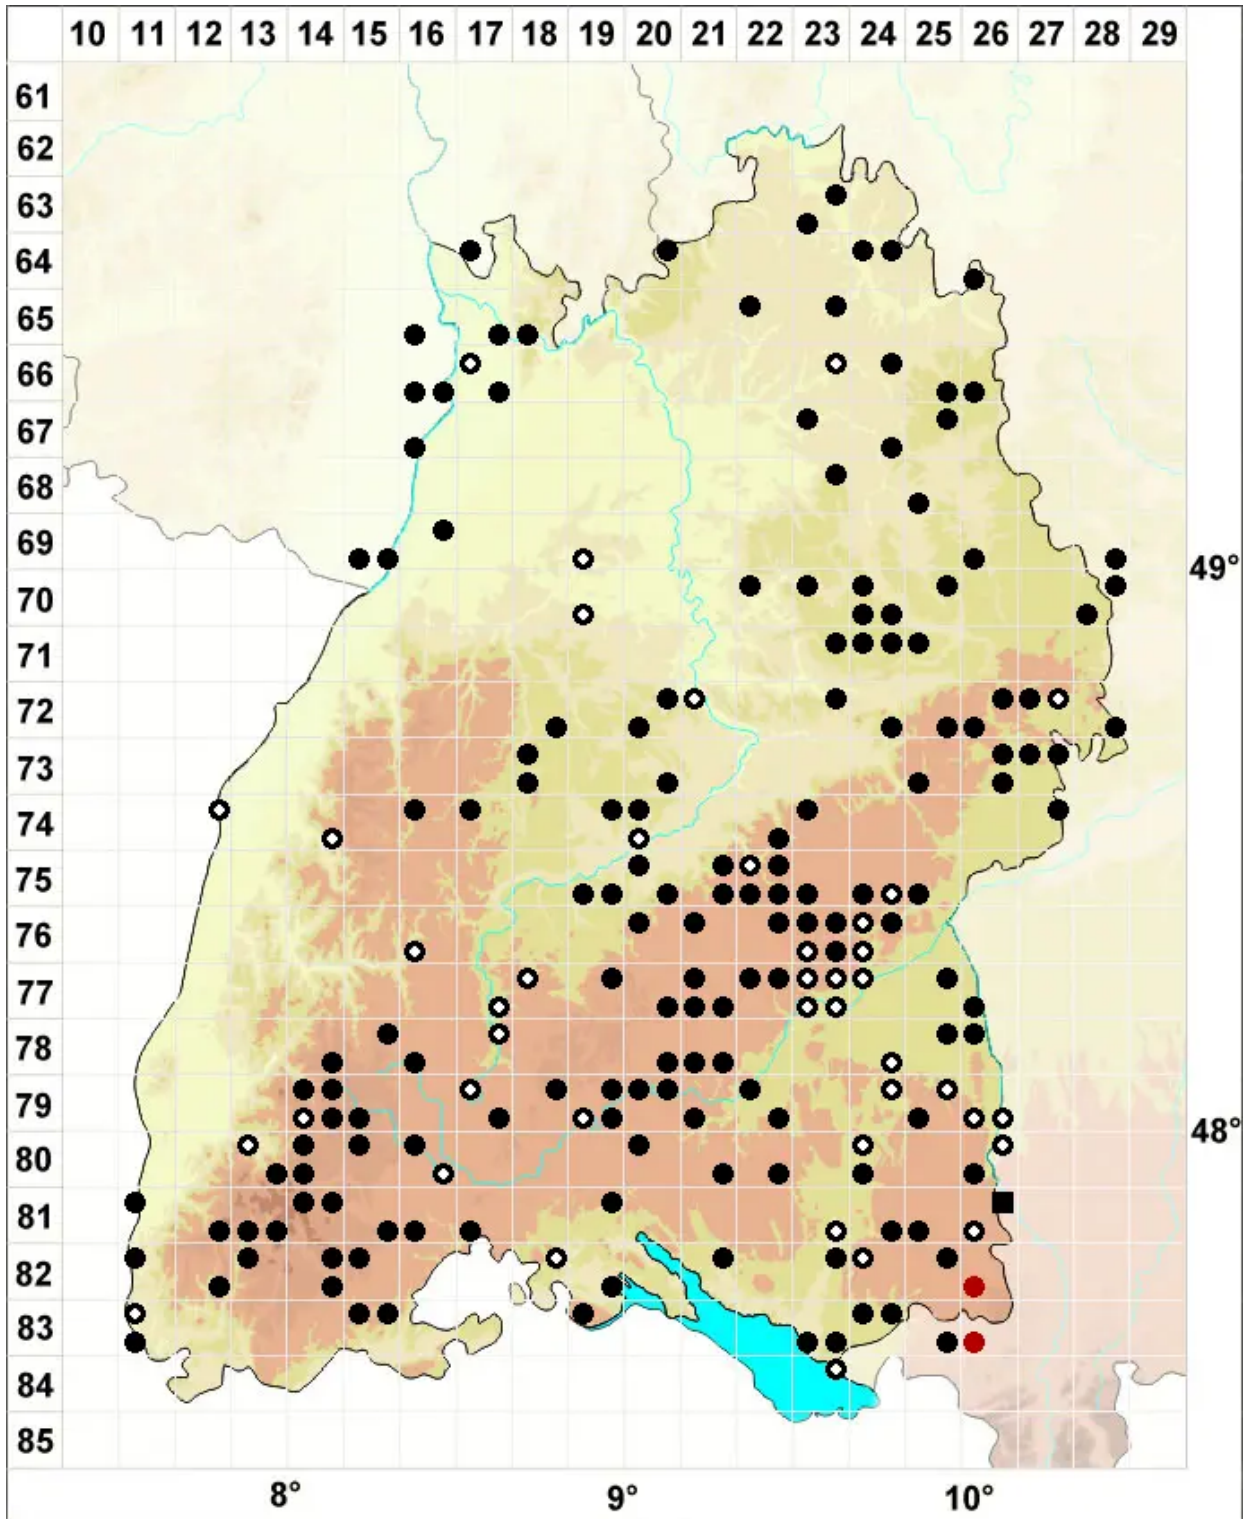

Rhodobryum roseum (Hedw.) Limpr.

Echtes Rosenmoos, Rosettiges Rosenmoos

Legende:

Symbole:

Ausgefülltes Symbol:
Zeitraum von 1980 bis heute (Aktuelle Angabe)

Leeres Symbol:
Zeitraum vor 1980 (Altangabe)

Quadrat: Herbarbeleg