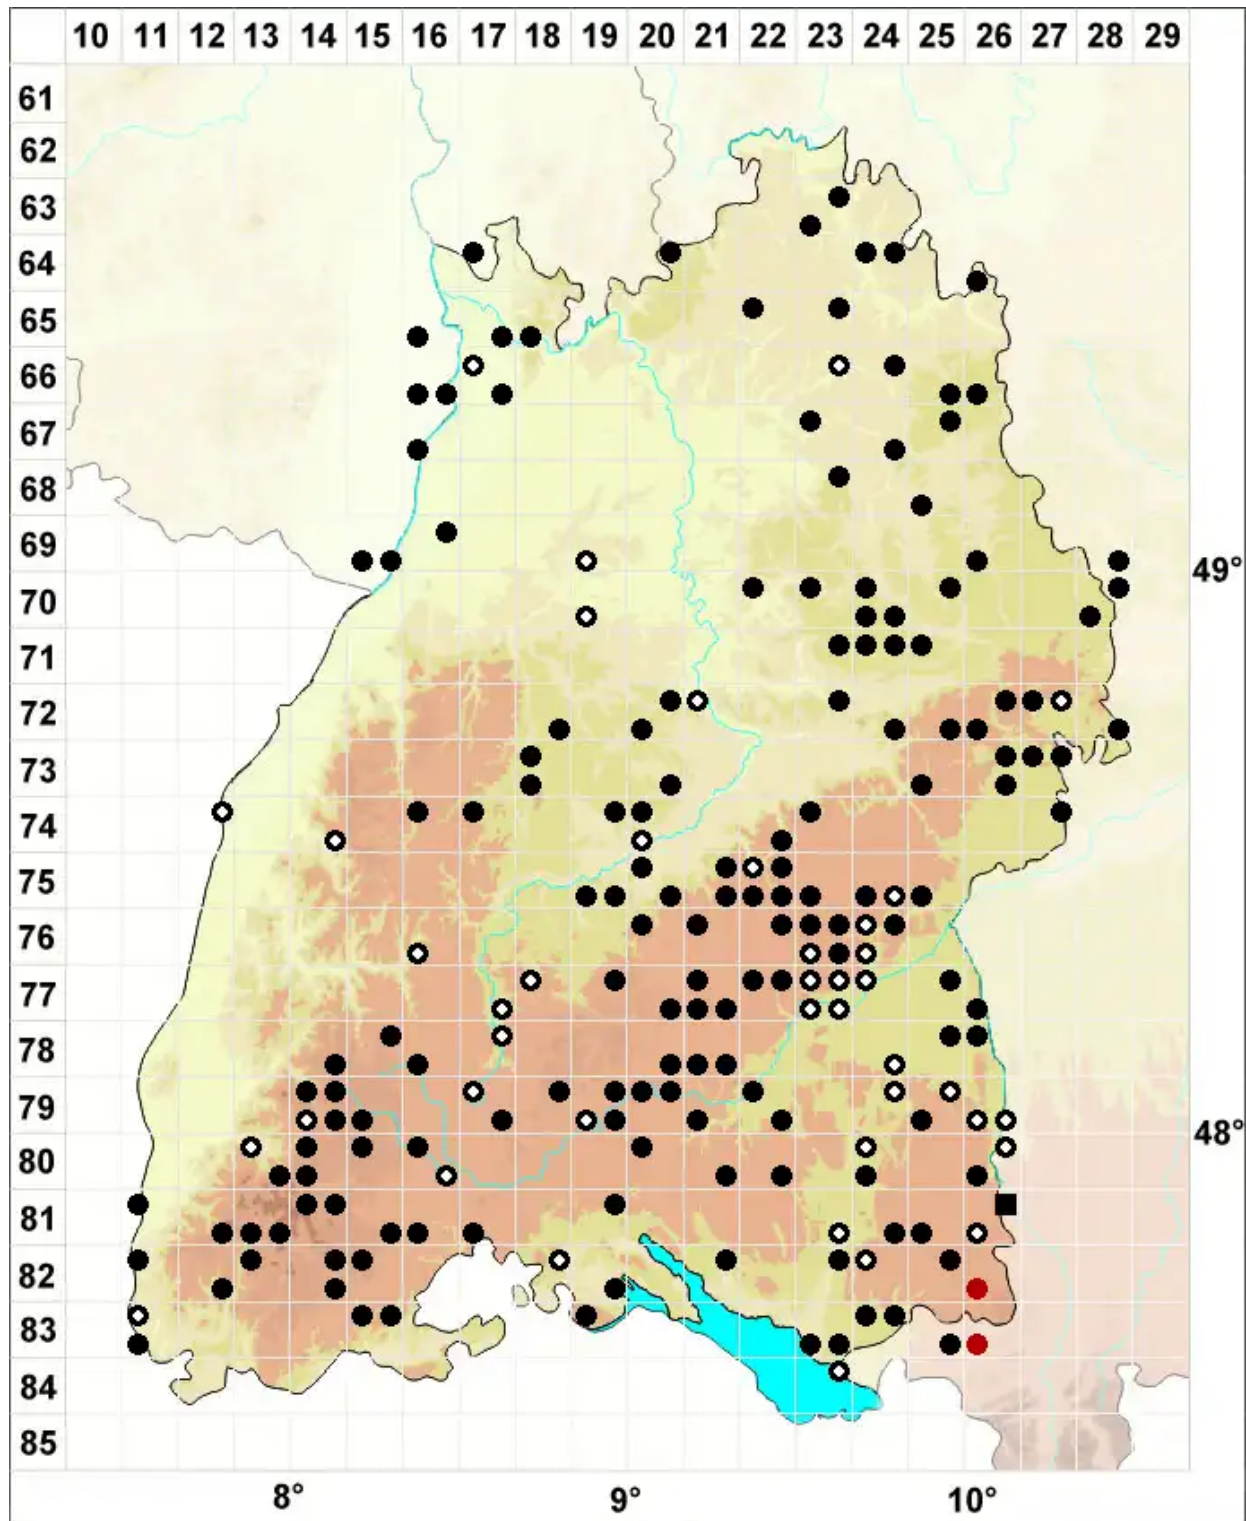

# Rhodobryum roseum (Hedw.) Limpr.

Echtes Rosenmoos, Rosettiges Rosenmoos

Legende:

**Symbole:**

Ausgefülltes Symbol:  
Zeitraum von 1980 bis heute (Aktuelle Angabe)

Leeres Symbol:  
Zeitraum vor 1980 (Altangabe)

Quadrat: Herbarbeleg