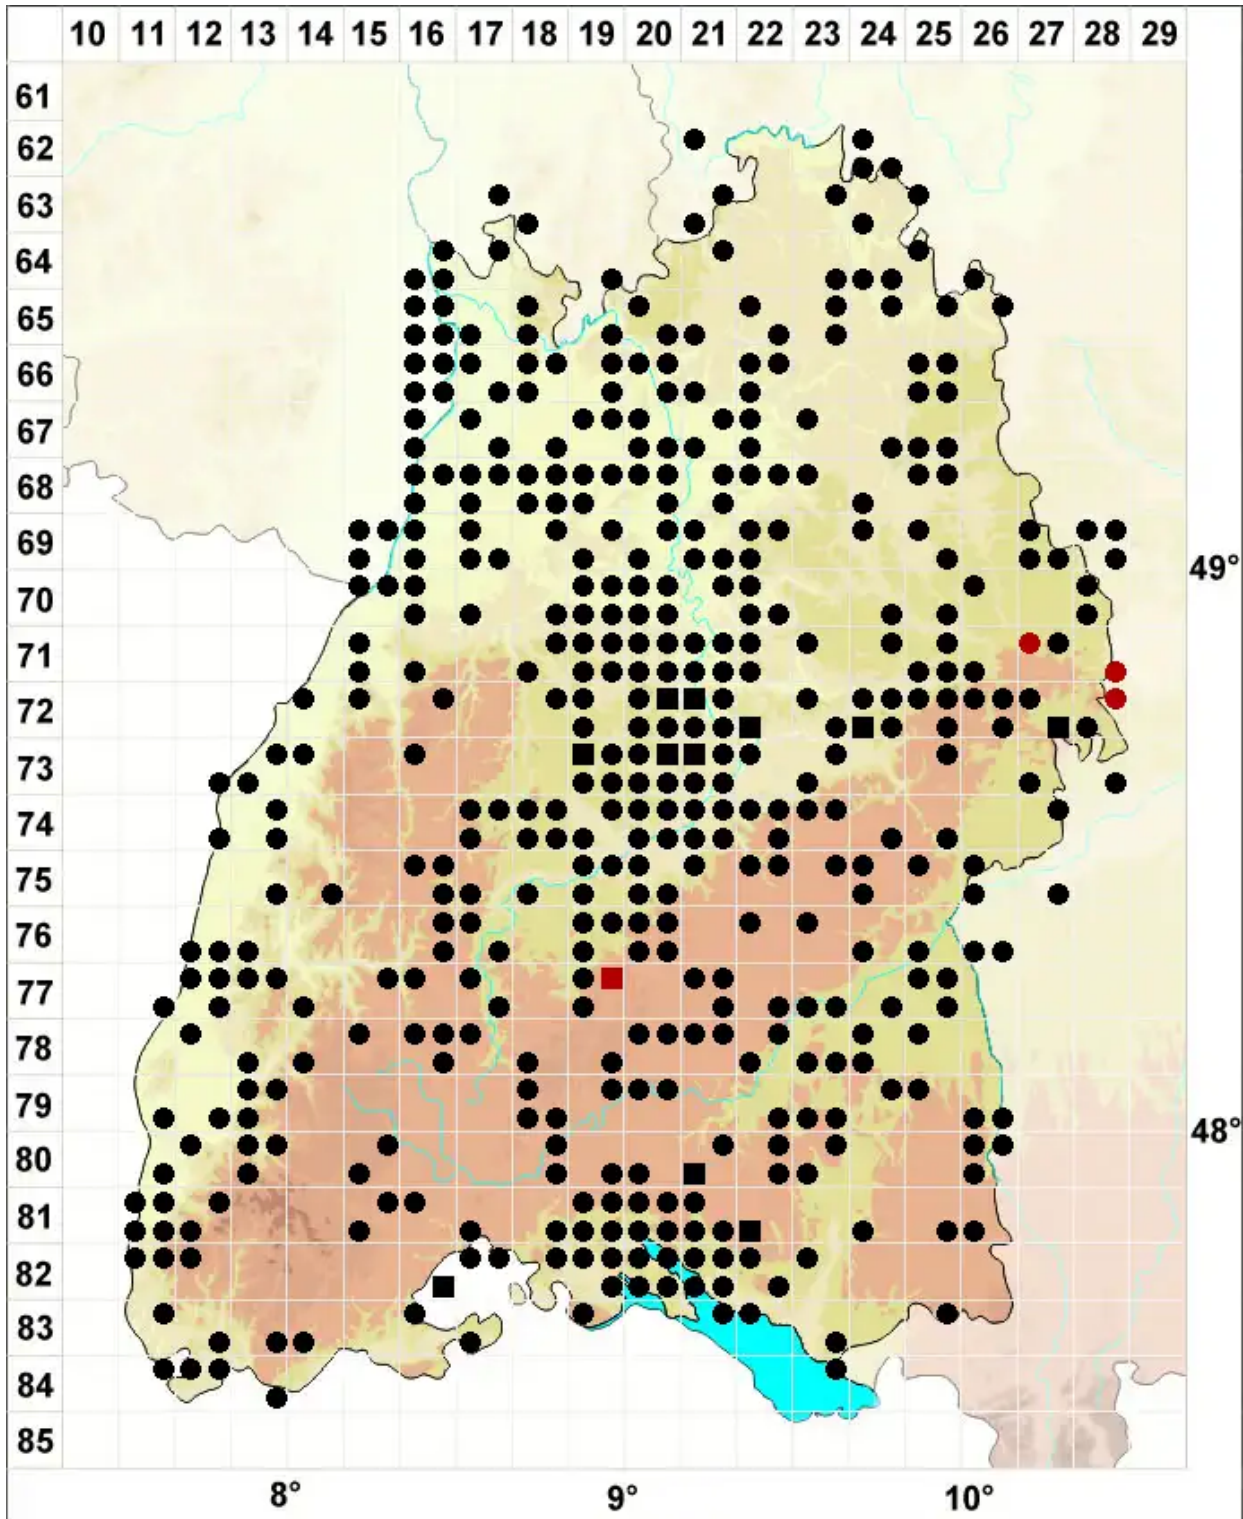

Ptychostomum rubens (Mitt.) Holyoak & N.Pedersen

Rötliches Vielzahnbirnmoos

Legende:

Symbole:

Ausgefülltes Symbol:
Zeitraum von 1980 bis heute (Aktuelle Angabe)

Leeres Symbol:
Zeitraum vor 1980 (Altangabe)

Quadrat: Herbarbeleg