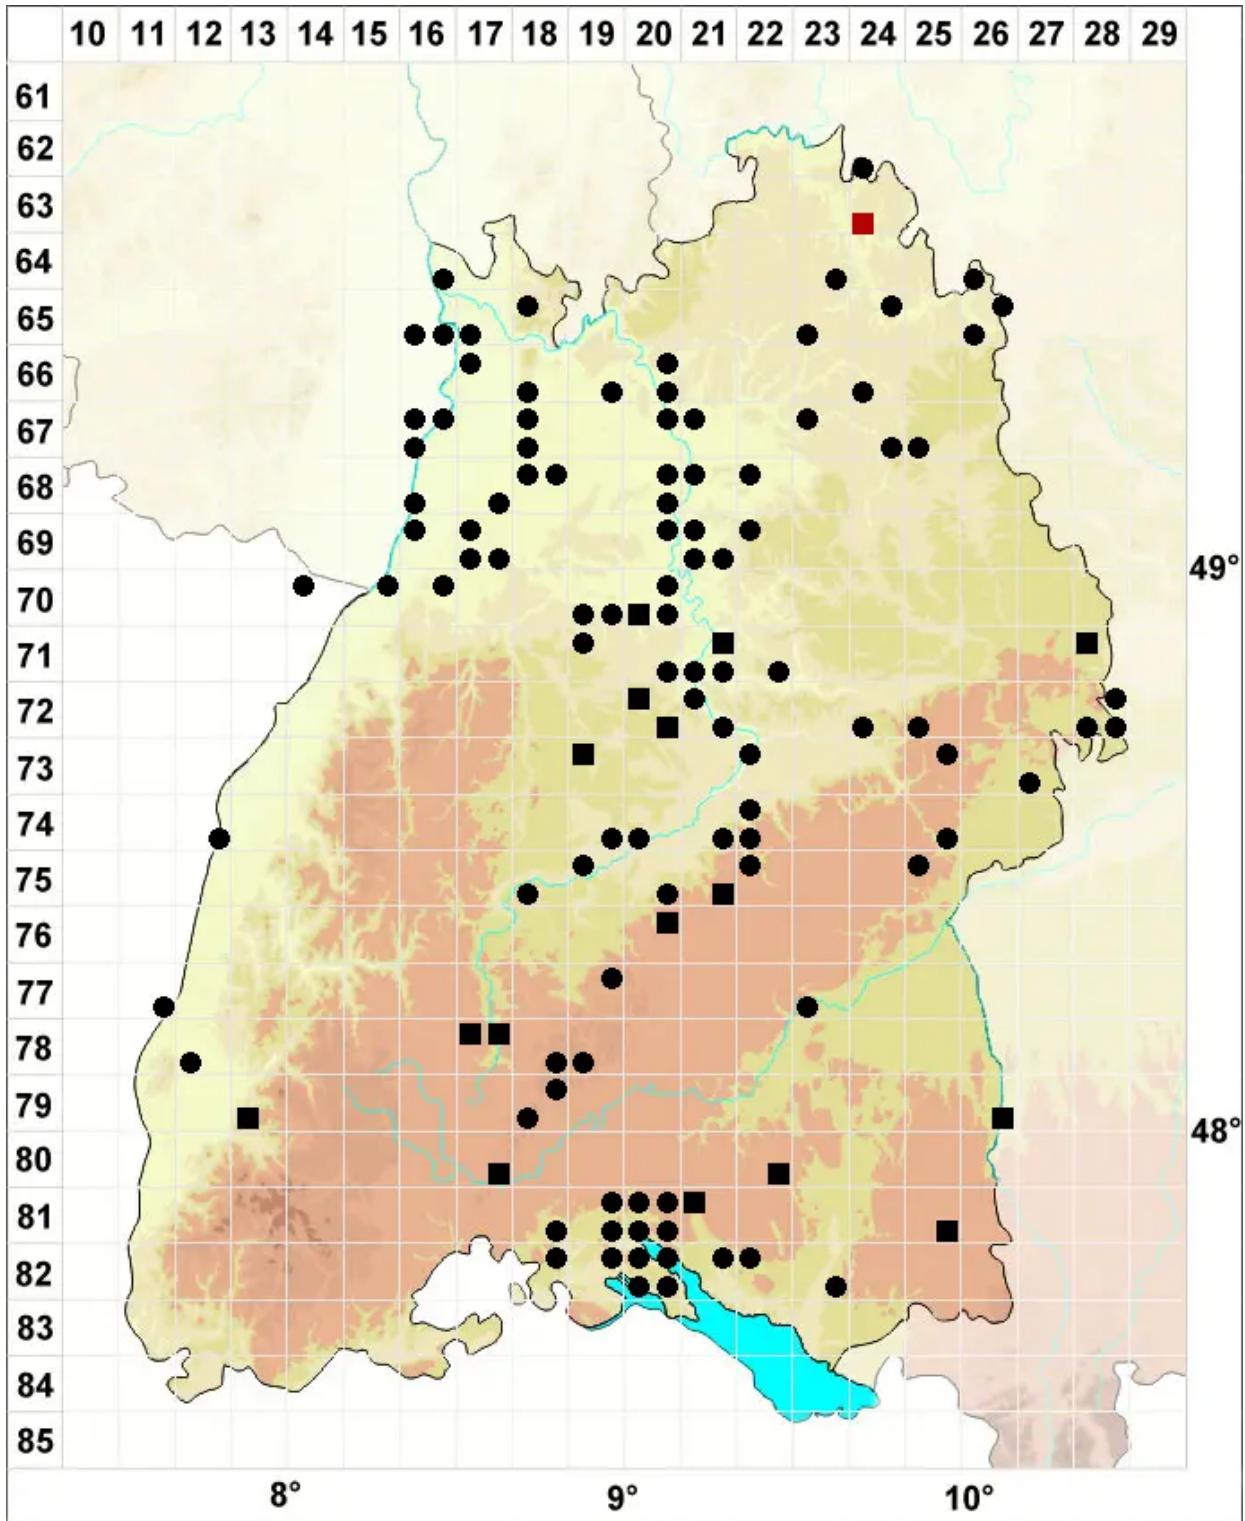

Bryum ruderale Crundw. & Nyholm

Schutt-Birnmoos

Legende:

Symbole:

Ausgefülltes Symbol:
Zeitraum von 1980 bis heute (Aktuelle Angabe)

Leeres Symbol:
Zeitraum vor 1980 (Altangabe)

Quadrat: Herbarbeleg