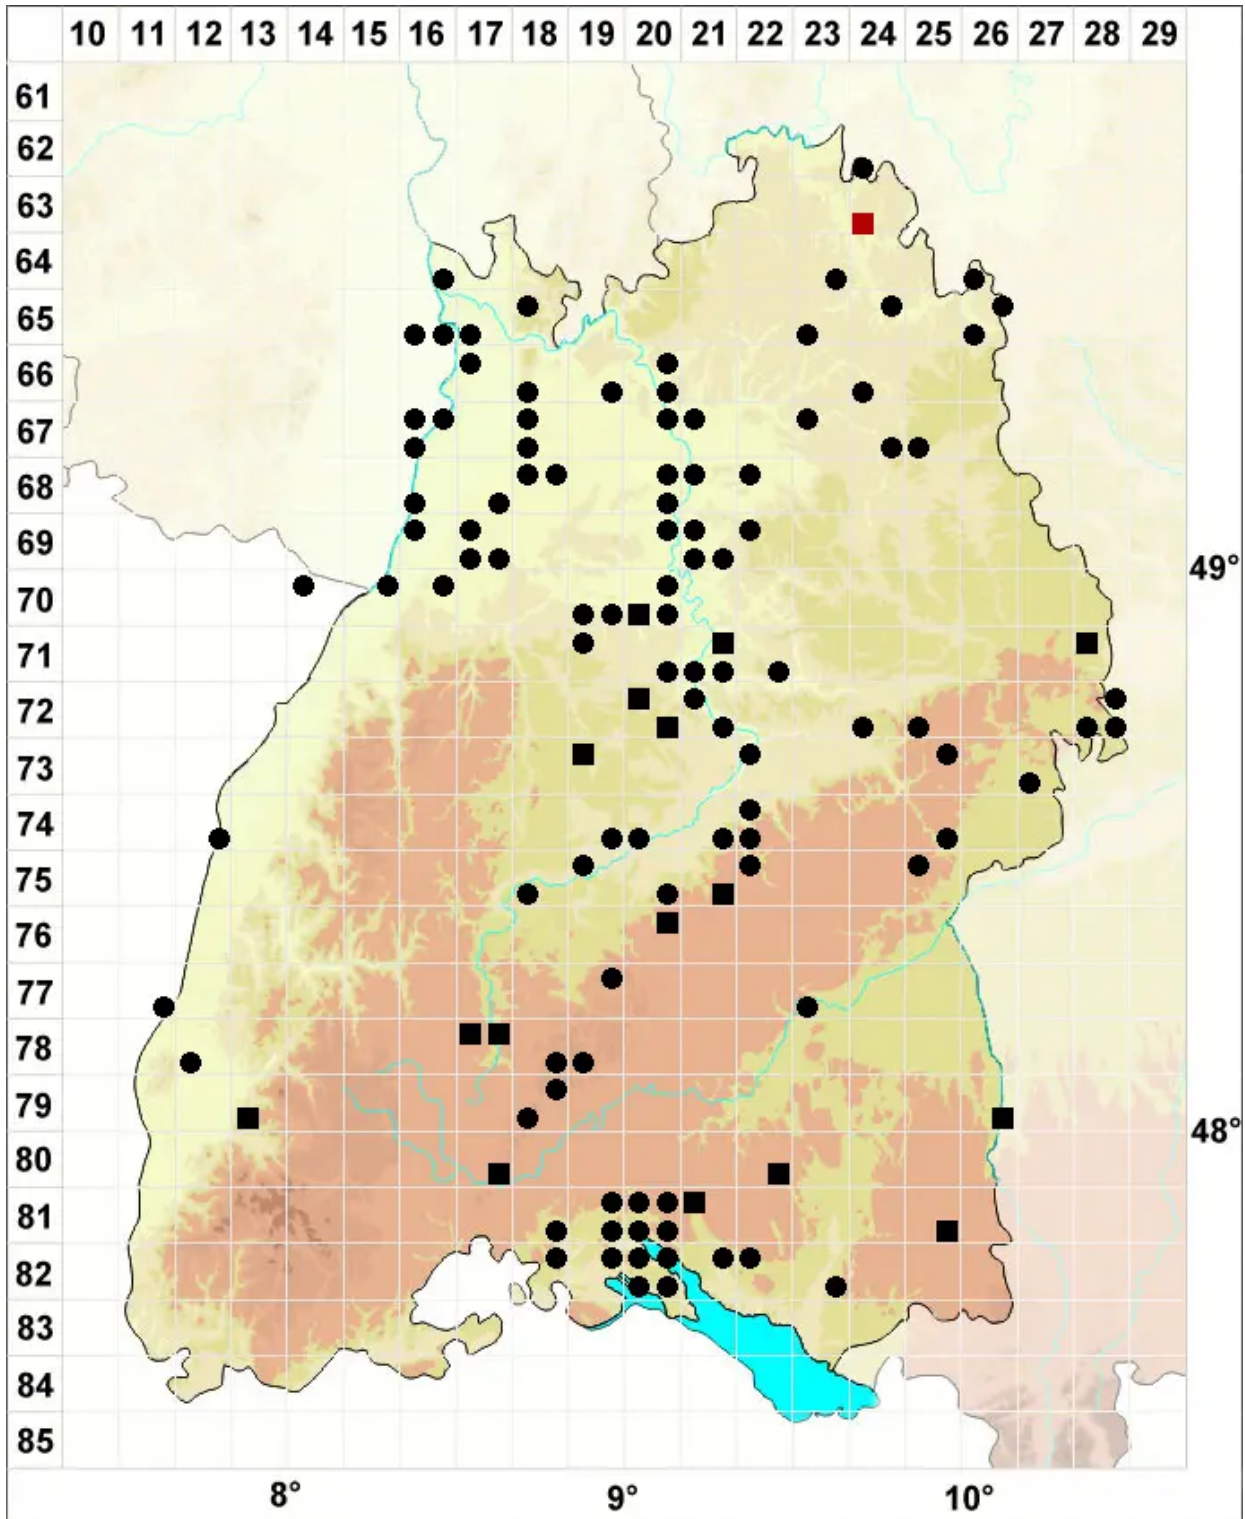

Bryum ruderale Crundw. & Nyholm

Schutt-Birnmoos

Legende:

- Symbole:**
Ausgefülltes Symbol:
Zeitraum von 1980 bis heute (Aktuelle Angabe)
Leeres Symbol:
Zeitraum vor 1980 (Altangabe)
Quadrat: Herbarbeleg