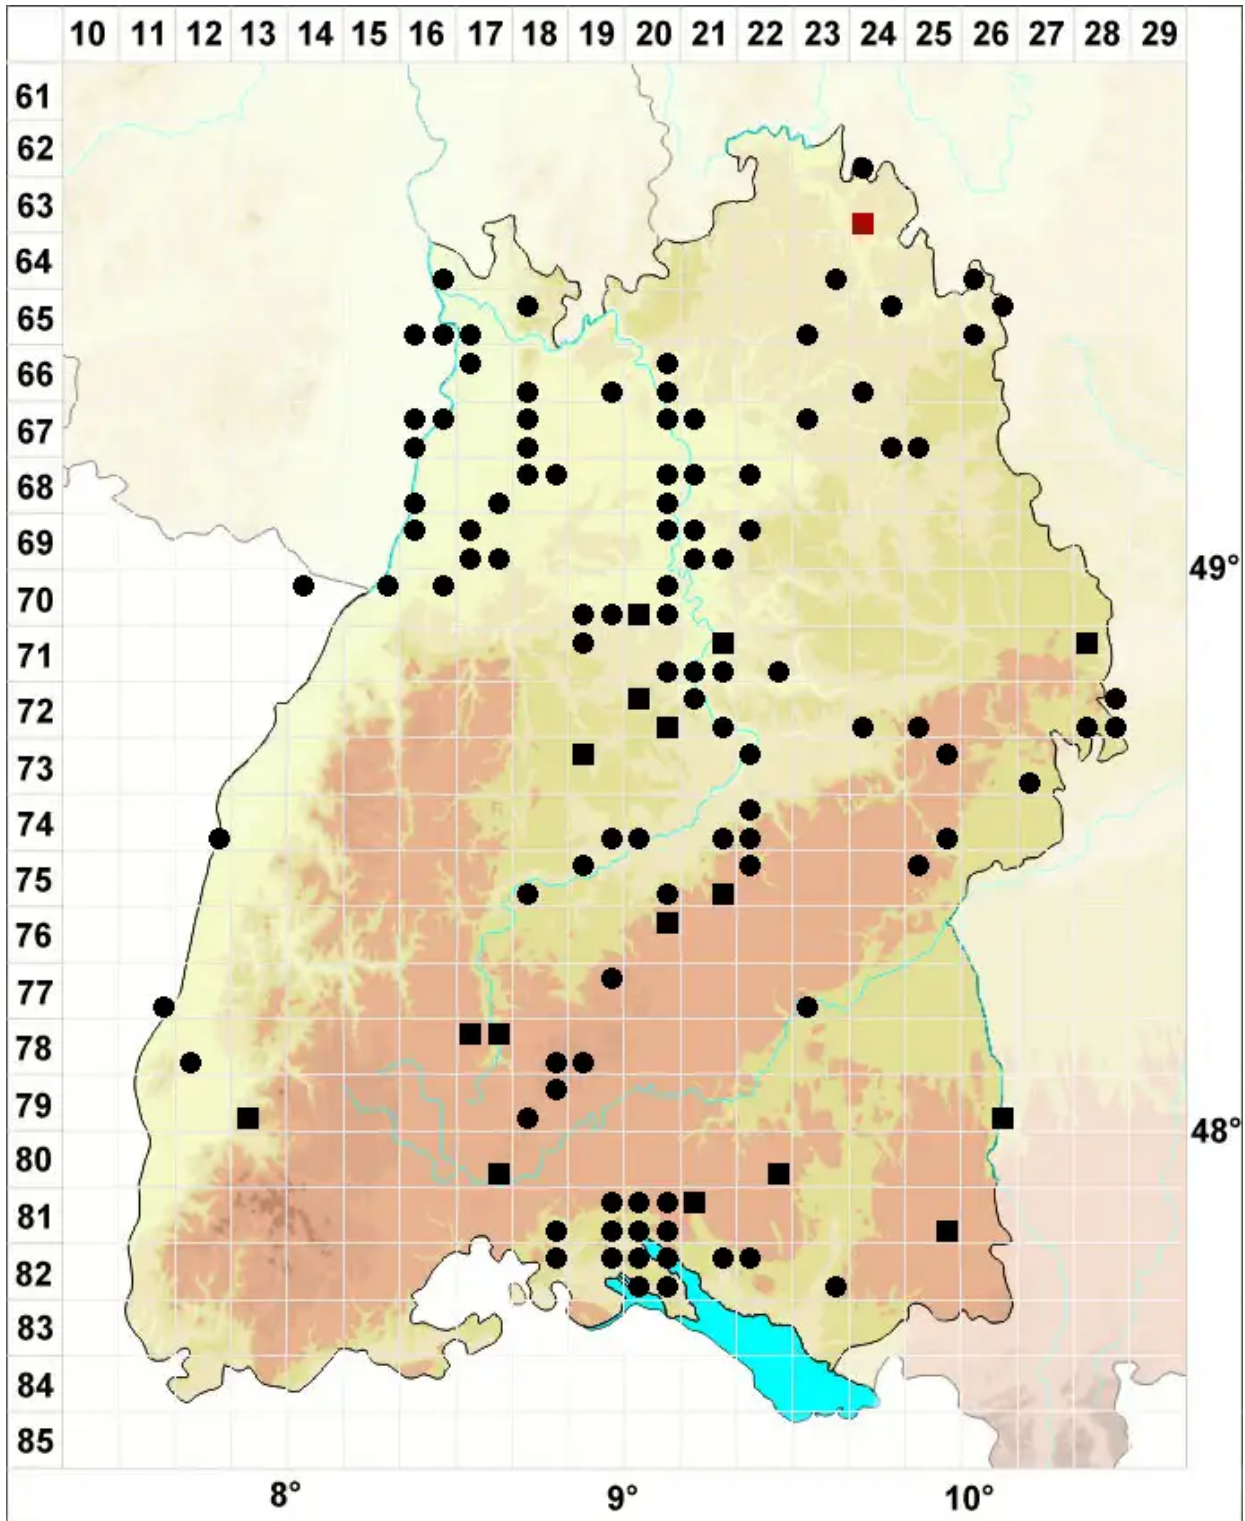

Bryum ruderale Crundw. & Nyholm

Schutt-Birnmoos

Legende:

- Symbole:**
- Ausgefülltes Symbol:
Zeitraum von 1980 bis heute (Aktuelle Angabe)
 - Leeres Symbol:
Zeitraum vor 1980 (Altangabe)
 - Quadrat: Herbarbeleg