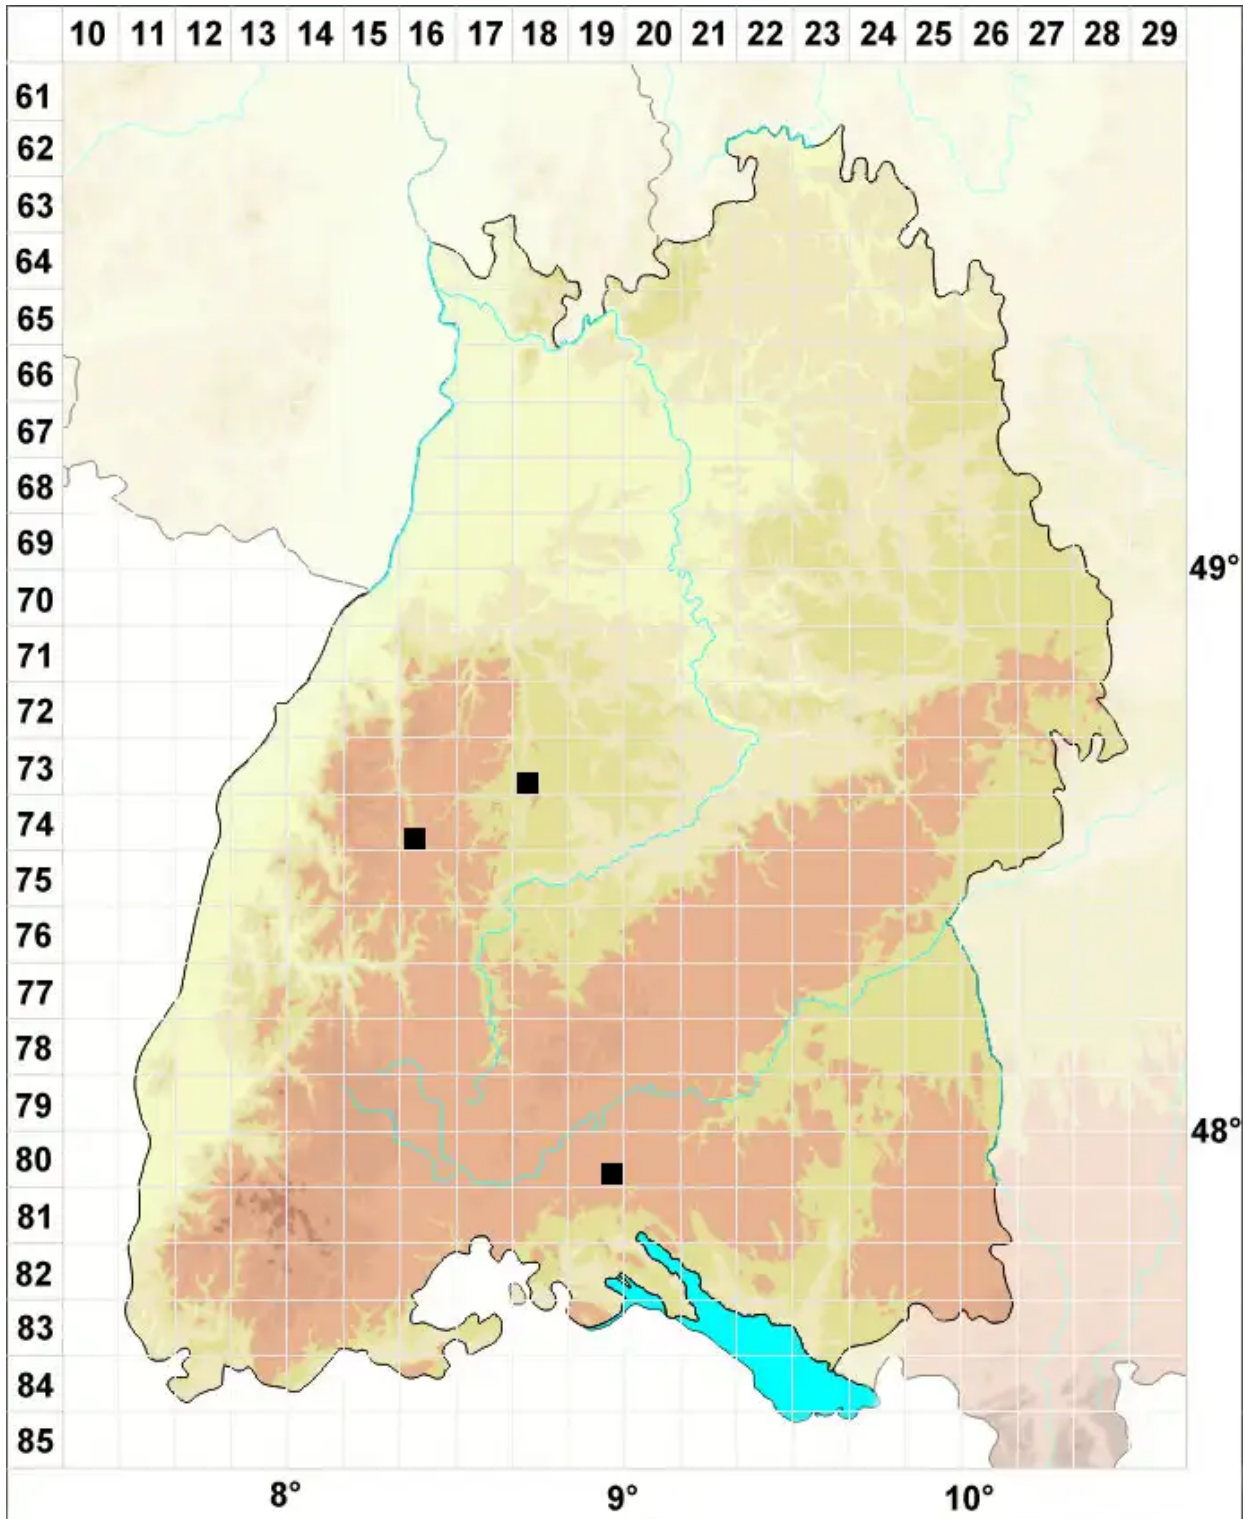

***Ptychostomum boreale* (F.Weber & D.Mohr) Ochyra & Bednar**

Nordisches Vielzahnbirnmoos

Legende:

- Symbole:**
Ausgefülltes Symbol:
Zeitraum von 1980 bis heute (Aktuelle Angabe)
Leeres Symbol:
Zeitraum vor 1980 (Altangabe)
Quadrat: Herbarbeleg