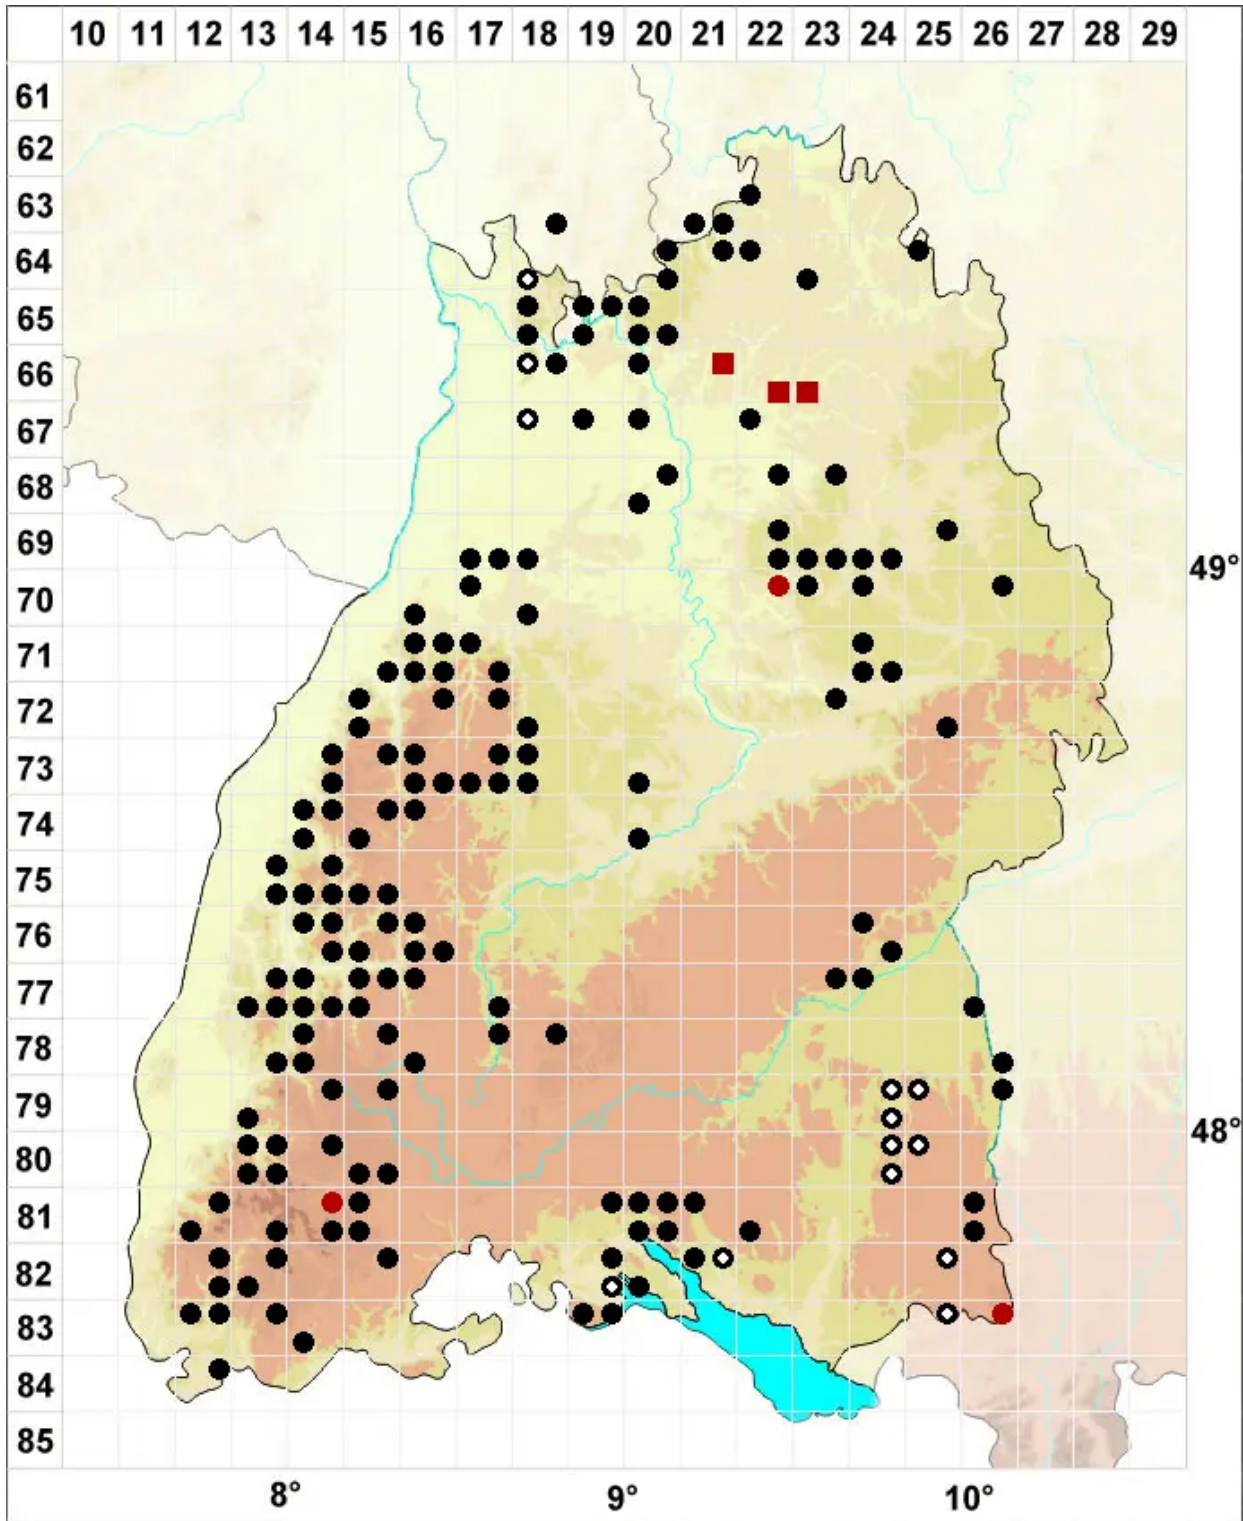

Dicranella rufescens (Dicks.) Schimp.

Rötliches Kleingabelzahnmoos

Legende:

- Symbole:**
- Ausgefülltes Symbol:
Zeitraum von 1980 bis heute (Aktuelle Angabe)
 - Leeres Symbol:
Zeitraum vor 1980 (Altangabe)
 - Quadrat: Herbarbeleg