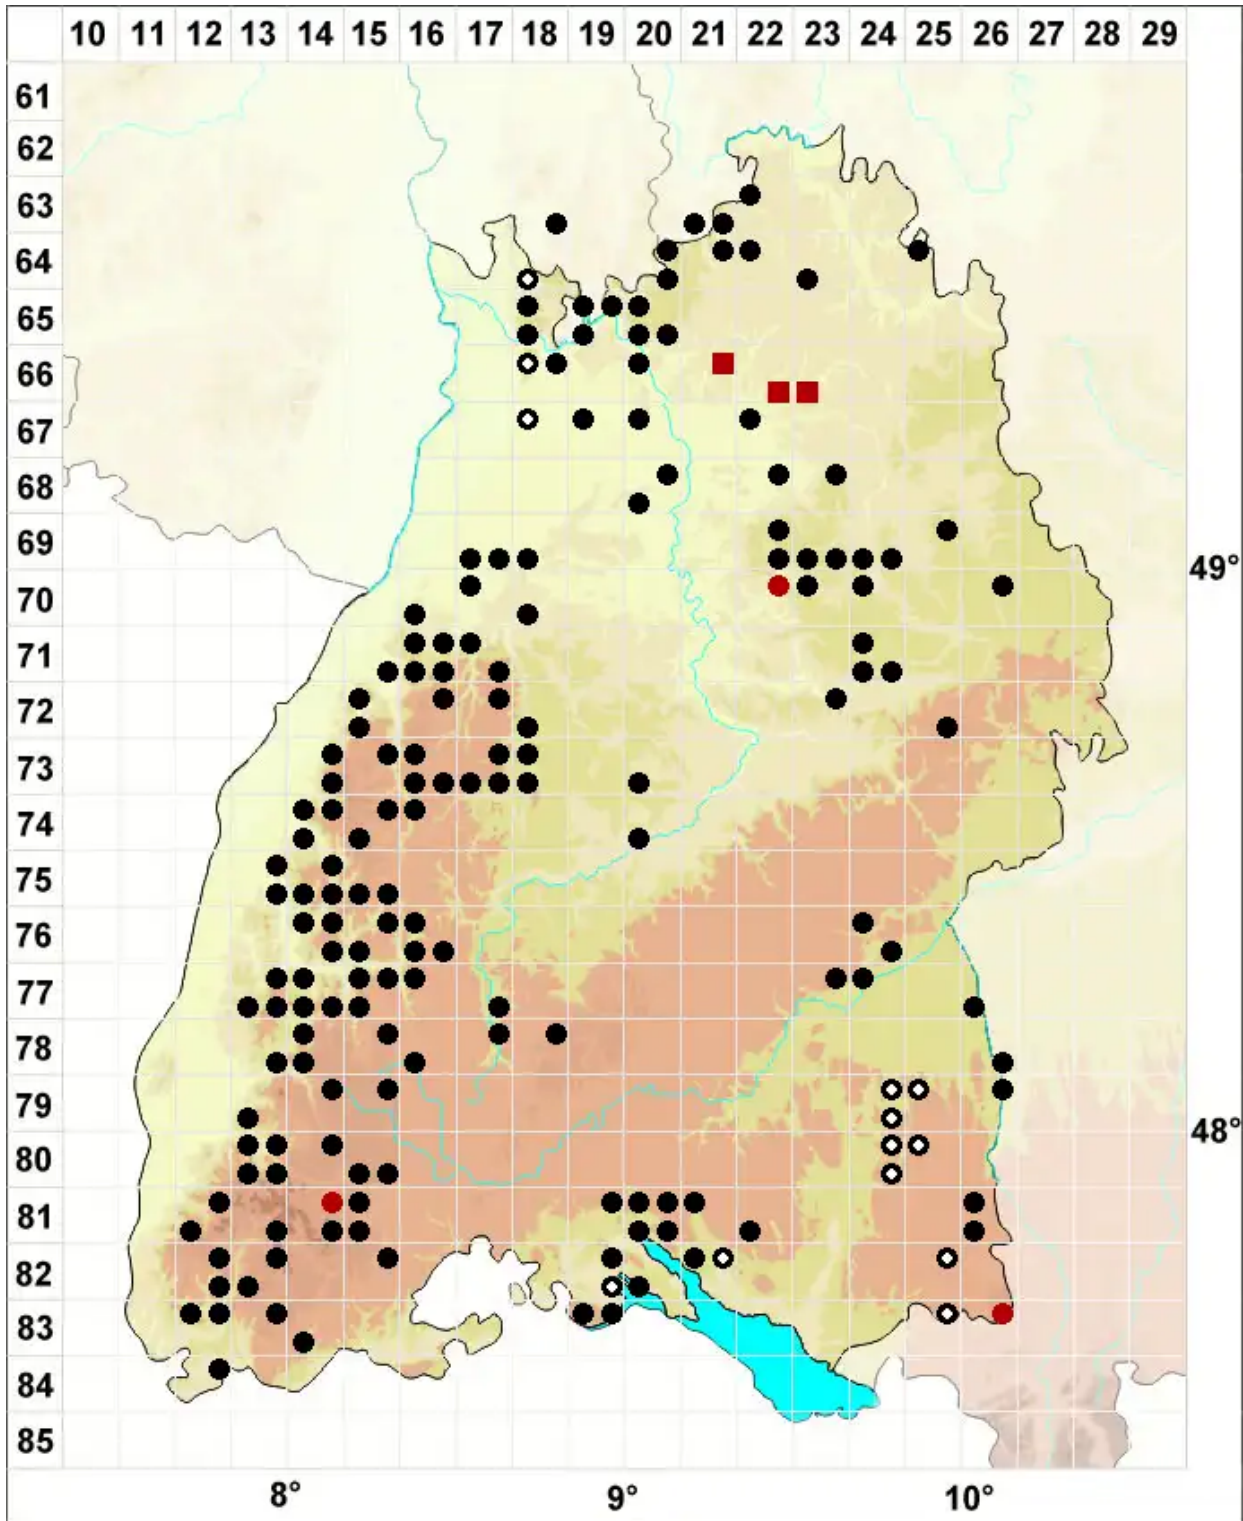

Dicranella rufescens (Dicks.) Schimp.

Rötliches Kleingabelzahnmoos

Legende:

- Symbole:**
- Ausgefülltes Symbol:
Zeitraum von 1980 bis heute (Aktuelle Angabe)
 - Leeres Symbol:
Zeitraum vor 1980 (Altangabe)
 - Quadrat: Herbarbeleg