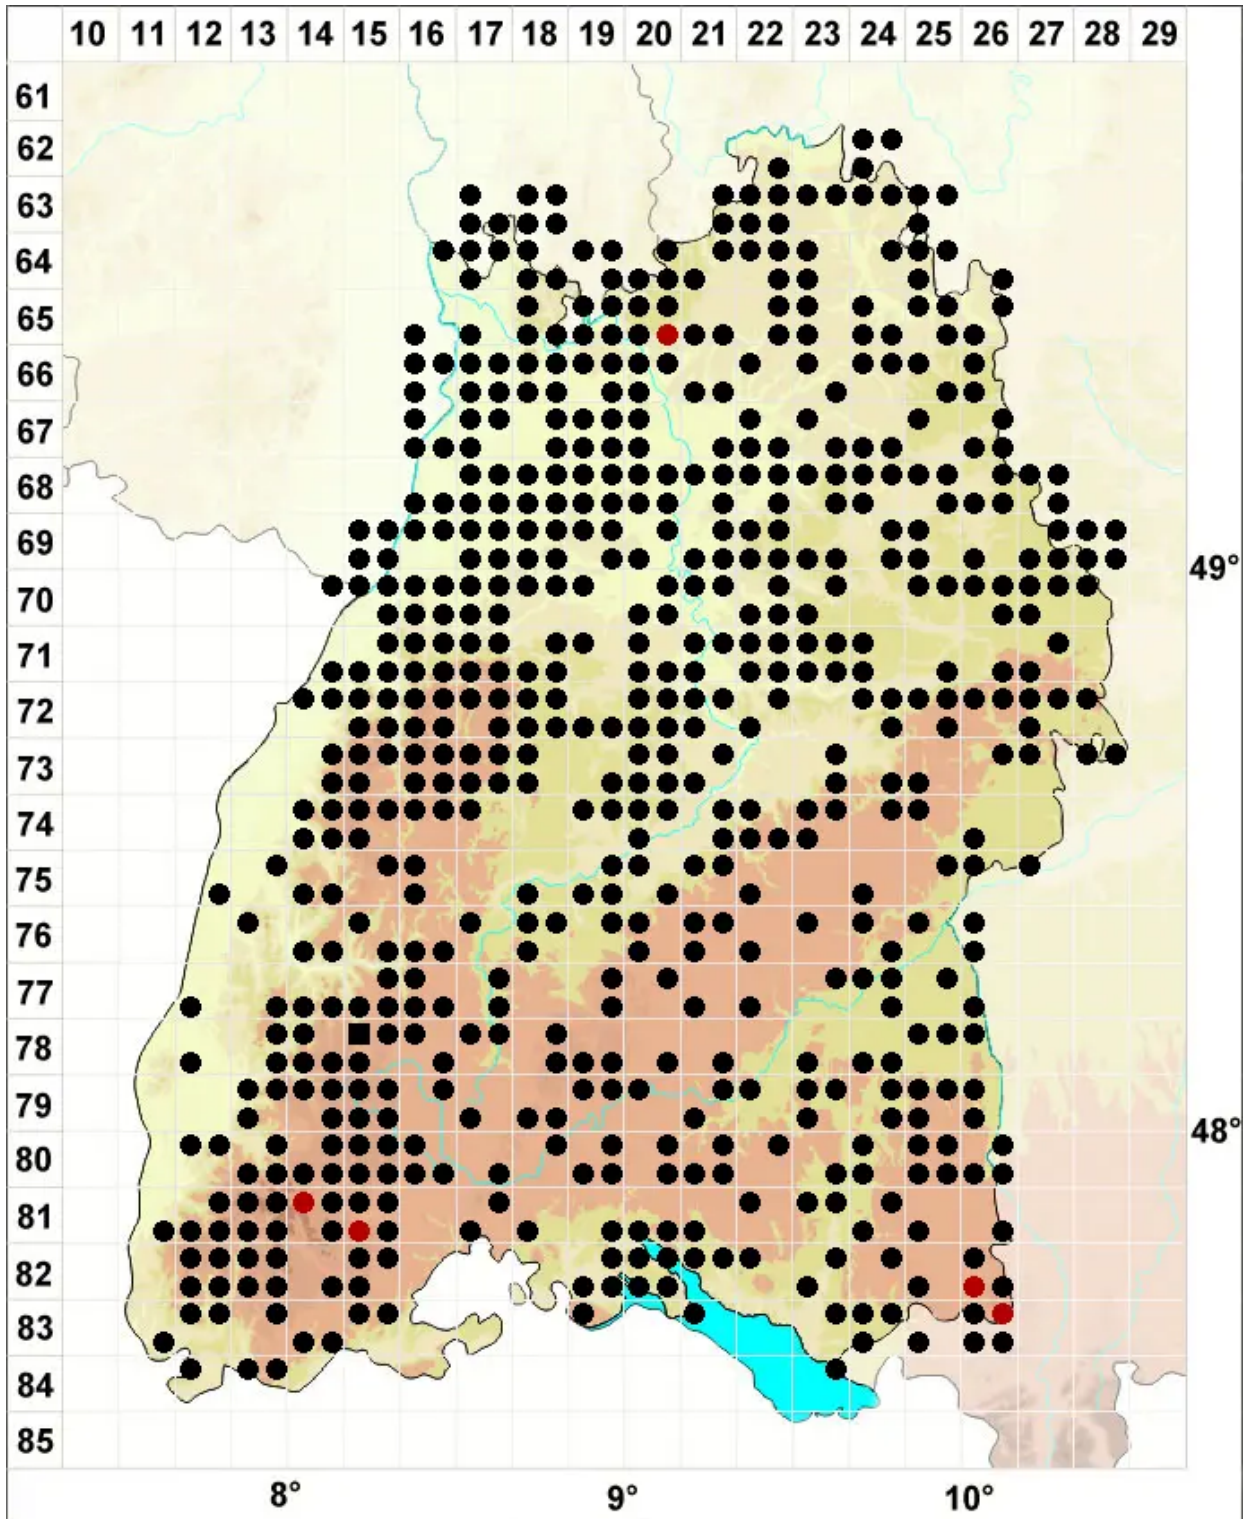

Pohlia nutans (Hedw.) Lindb.

Nickendes Pohlmoos

Legende:

Symbole:

Ausgefülltes Symbol:
Zeitraum von 1980 bis heute (Aktuelle Angabe)

Leeres Symbol:
Zeitraum vor 1980 (Altangabe)

Quadrat: Herbarbeleg