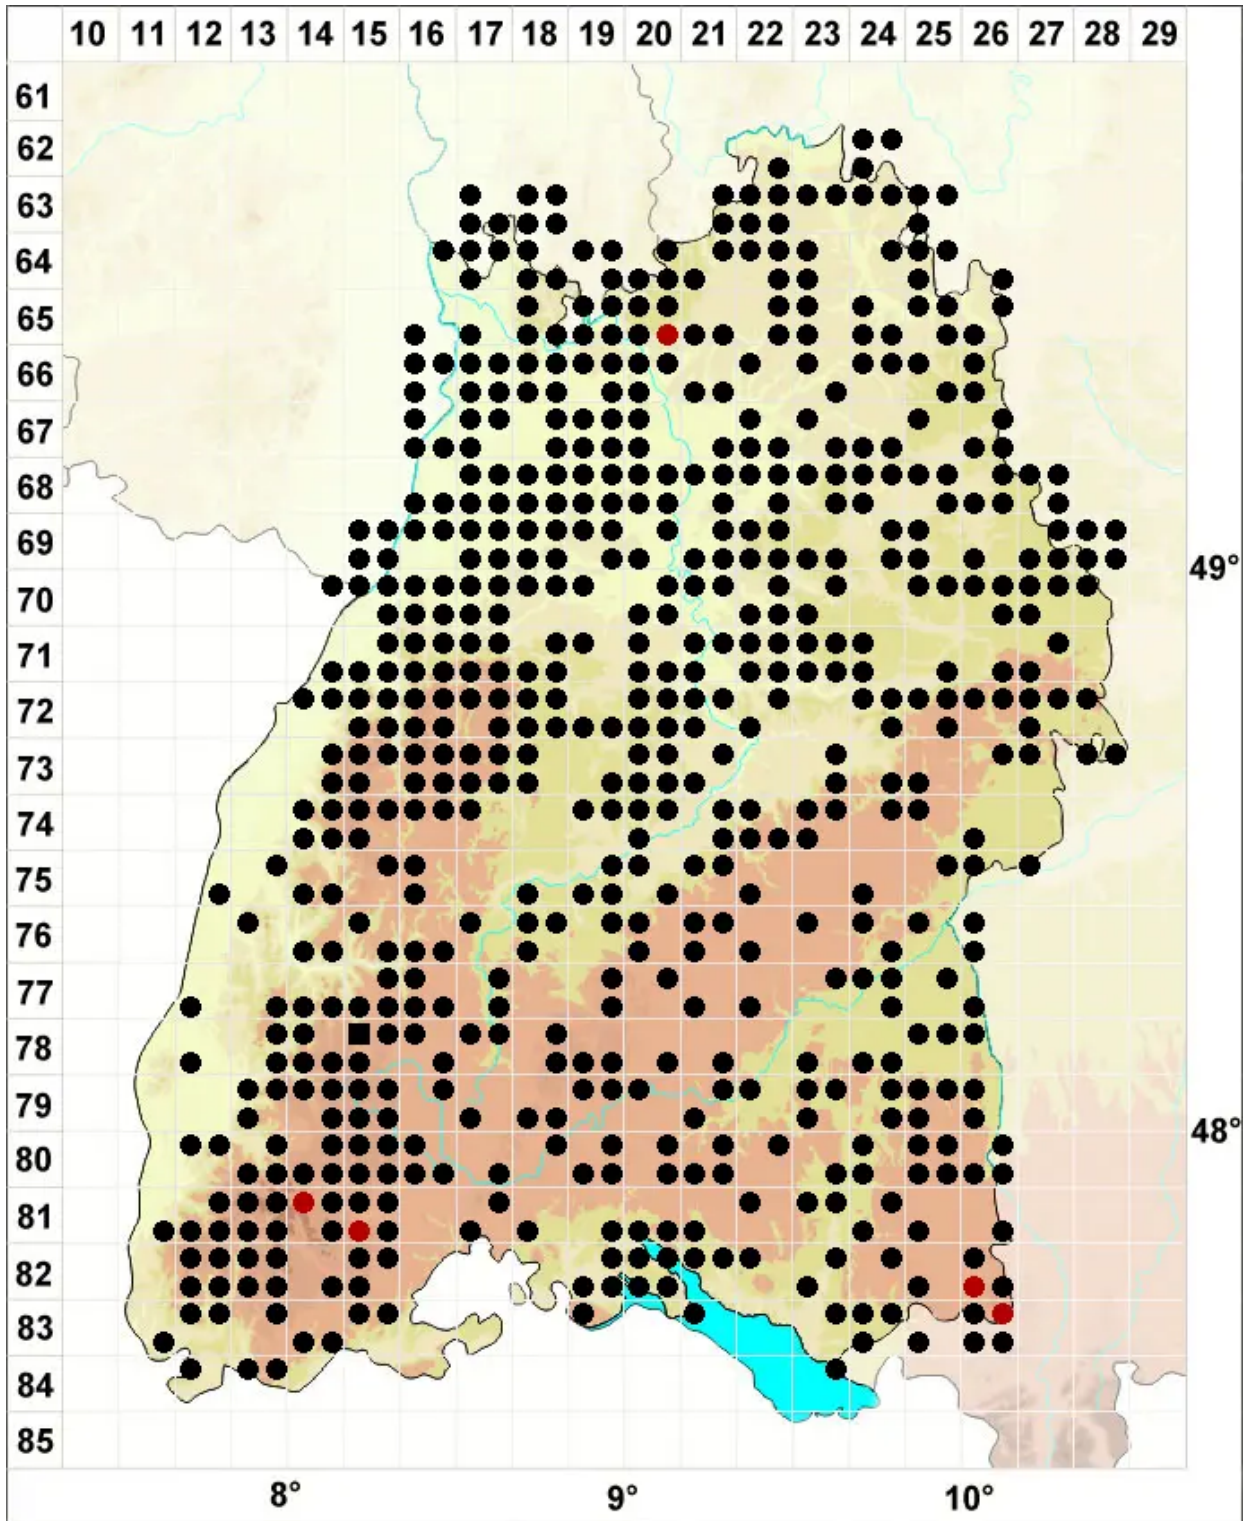

Pohlia nutans (Hedw.) Lindb.

Nickendes Pohlmoos

Legende:

Symbole:

Ausgefülltes Symbol:
Zeitraum von 1980 bis heute (Aktuelle Angabe)

Leeres Symbol:
Zeitraum vor 1980 (Altangabe)

Quadrat: Herbarbeleg