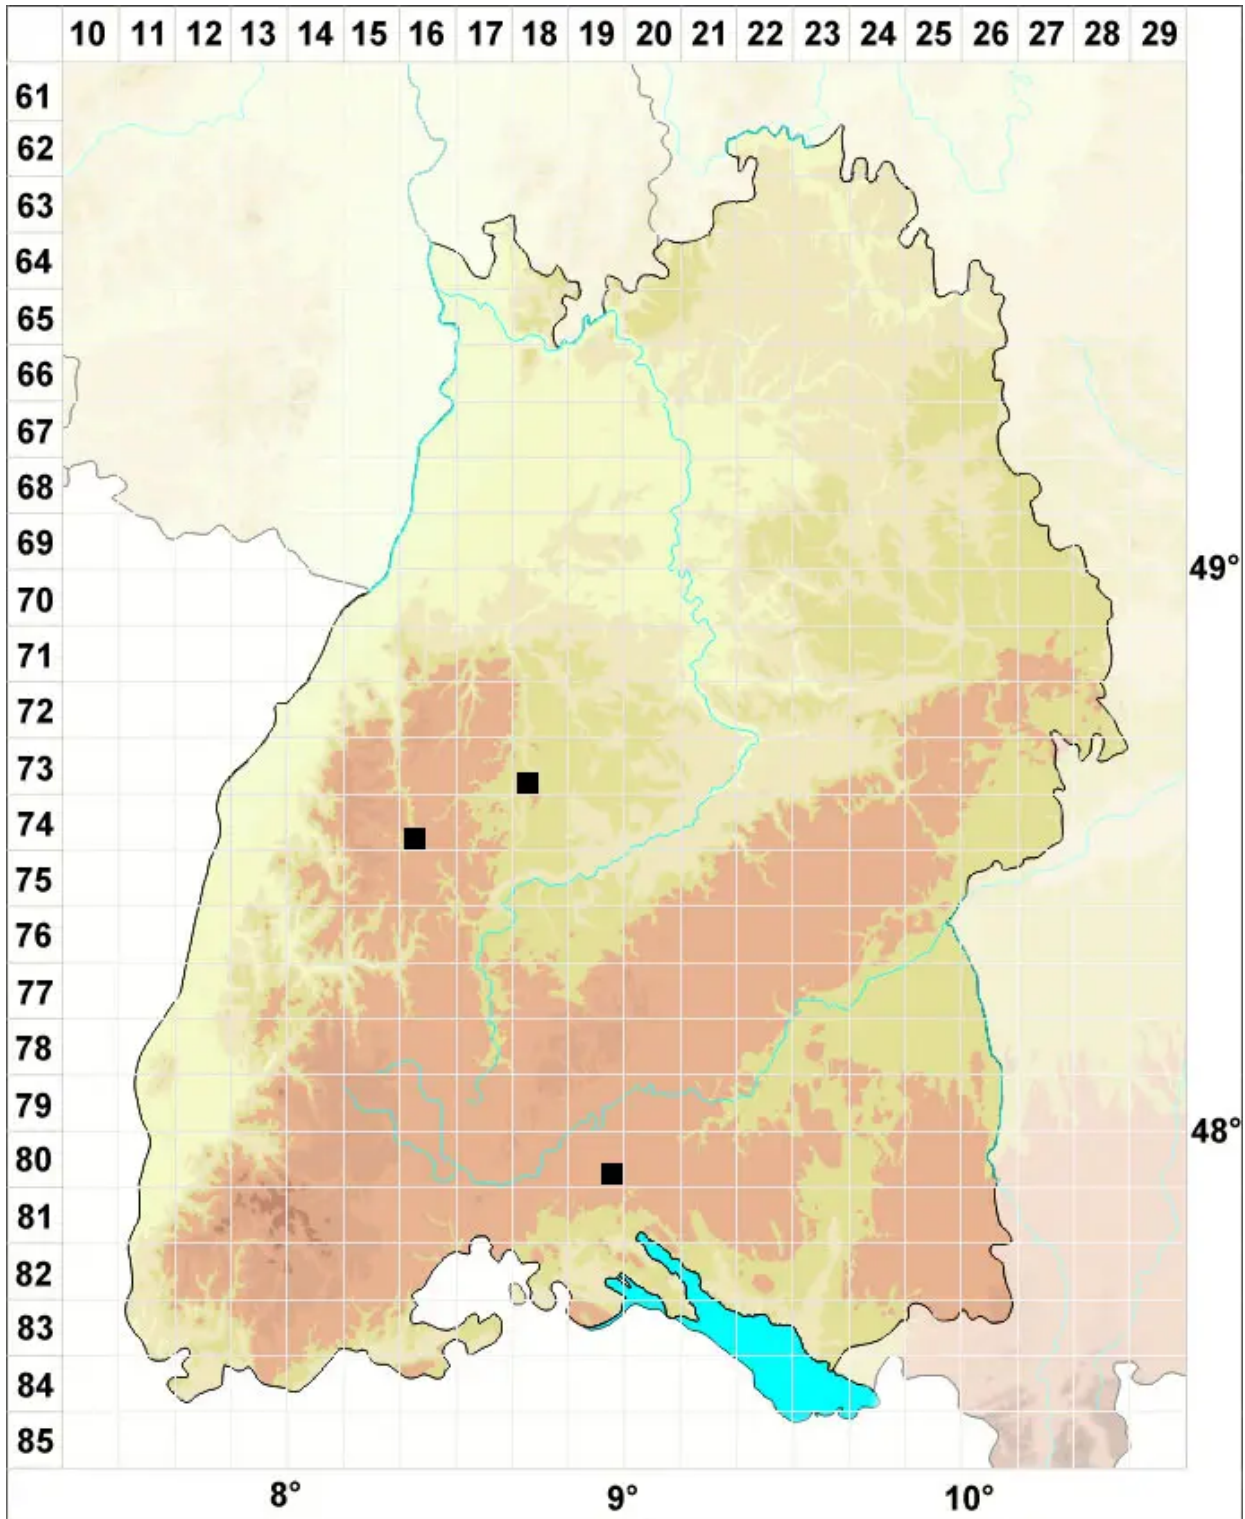

Ptychostomum boreale (F.Weber & D.Mohr) Ochyra & Bednar

Nordisches Vielzahnbirnmoos

Legende:

Symbole:

Ausgefülltes Symbol:
Zeitraum von 1980 bis heute (Aktuelle Angabe)

Leeres Symbol:
Zeitraum vor 1980 (Altangabe)

Quadrat: Herbarbeleg