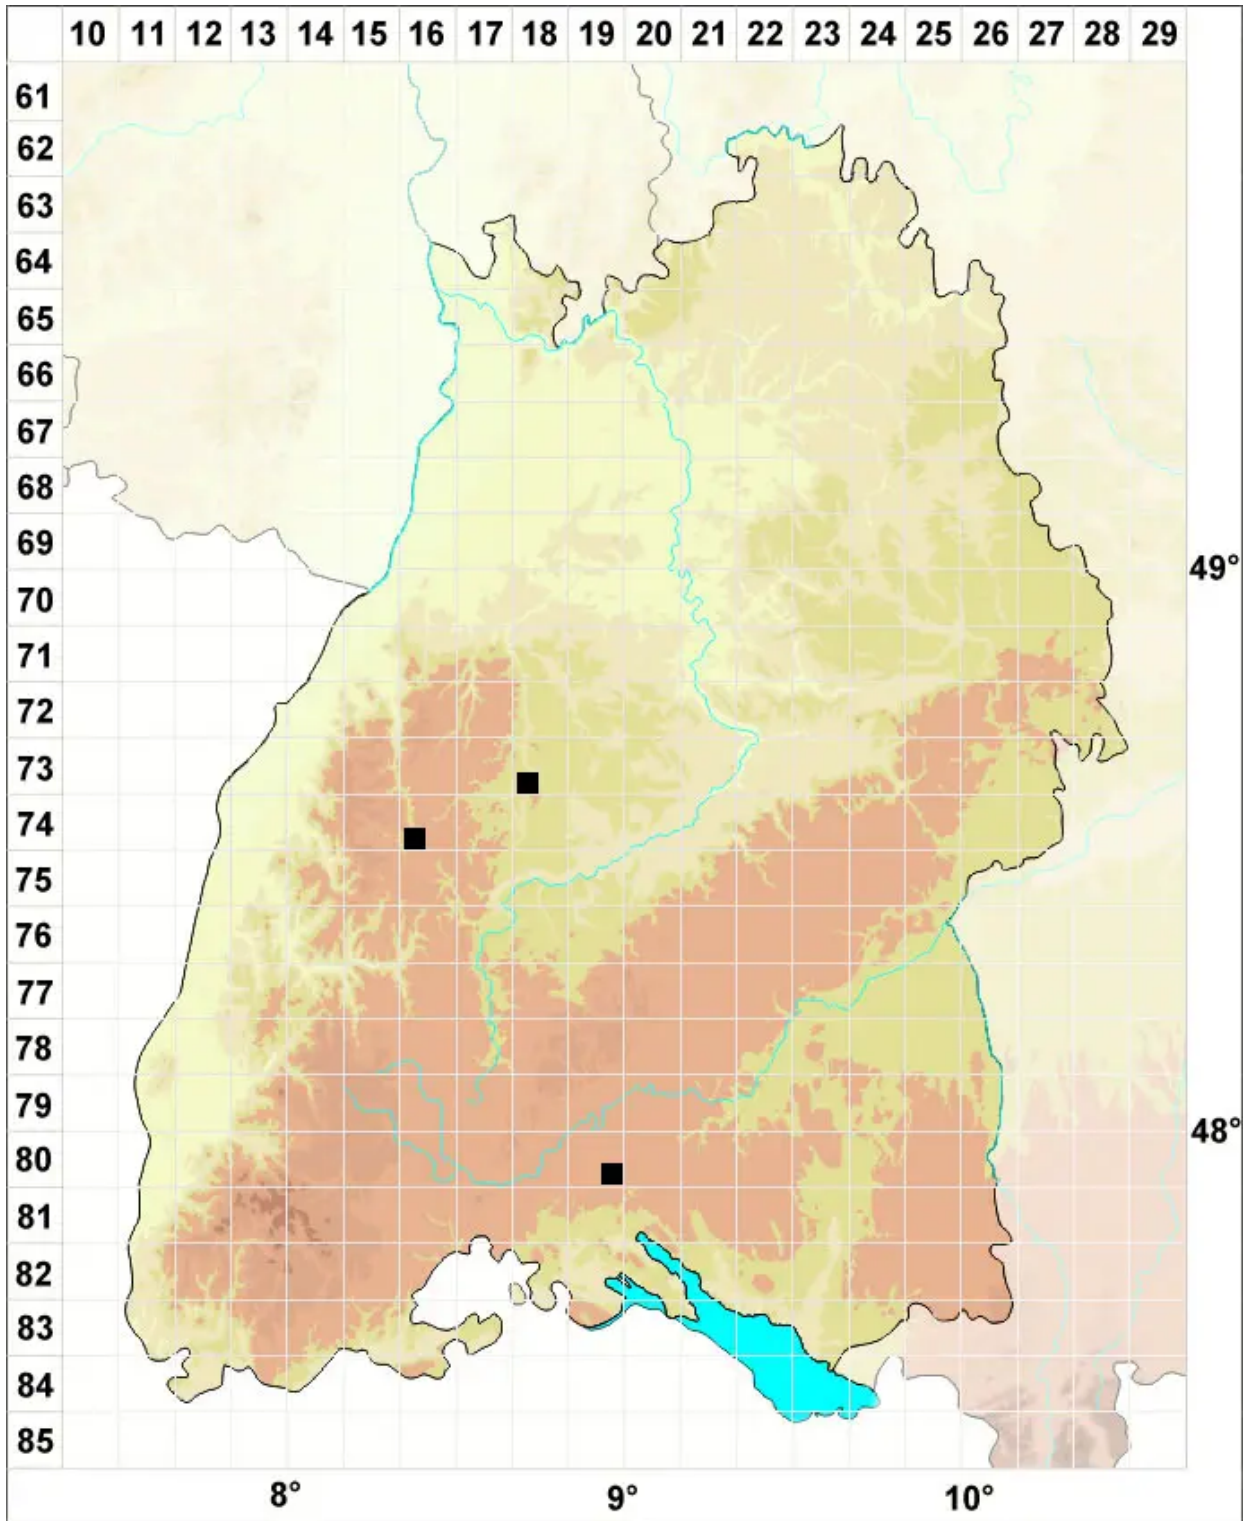

# *Ptychostomum boreale* (F.Weber & D.Mohr) Ochyra & Bednar

Nordisches Vielzahnbirnmoos

Legende:

**Symbole:**

Ausgefülltes Symbol:  
Zeitraum von 1980 bis heute (Aktuelle Angabe)

Leeres Symbol:  
Zeitraum vor 1980 (Altangabe)

Quadrat: Herbarbeleg