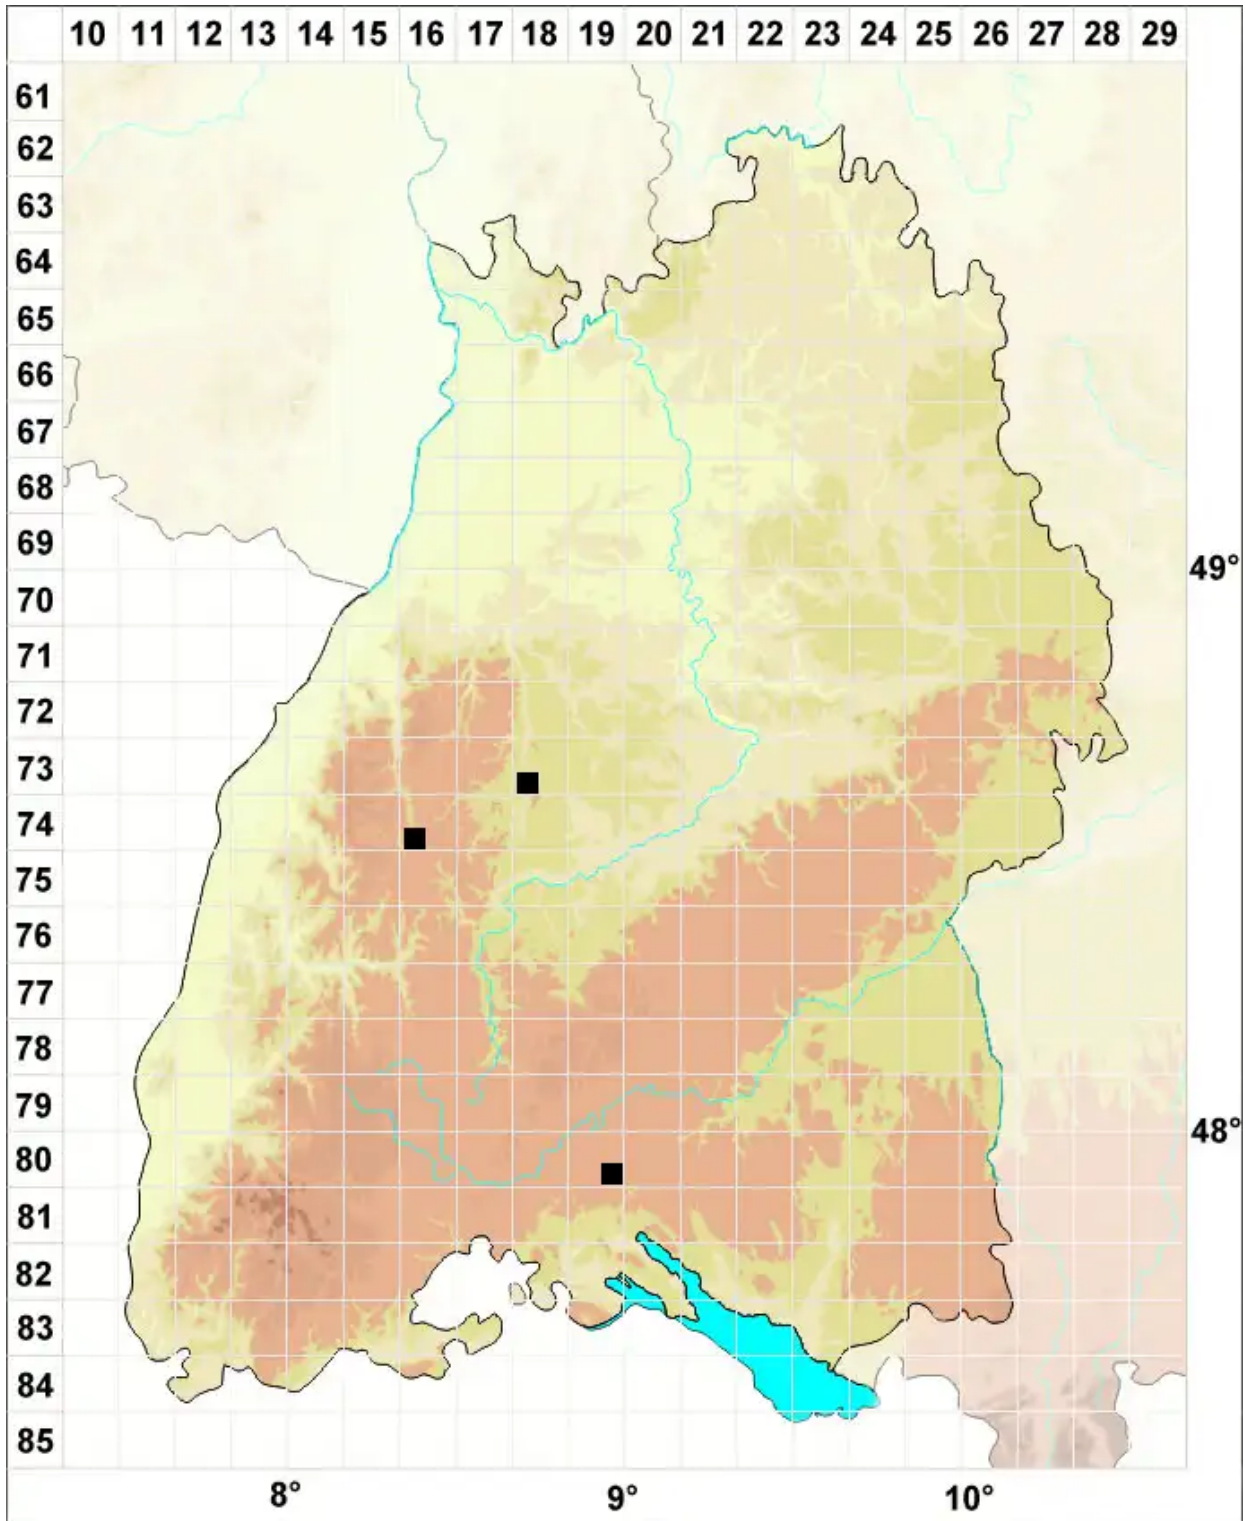

***Ptychostomum boreale* (F.Weber & D.Mohr) Ochyra & Bednar**

Nordisches Vielzahnbirnmoos

Legende:

Symbole:
Ausgefülltes Symbol:
Zeitraum von 1980 bis heute (Aktuelle Angabe)
Leeres Symbol:
Zeitraum vor 1980 (Altangabe)
Quadrat: Herbarbeleg