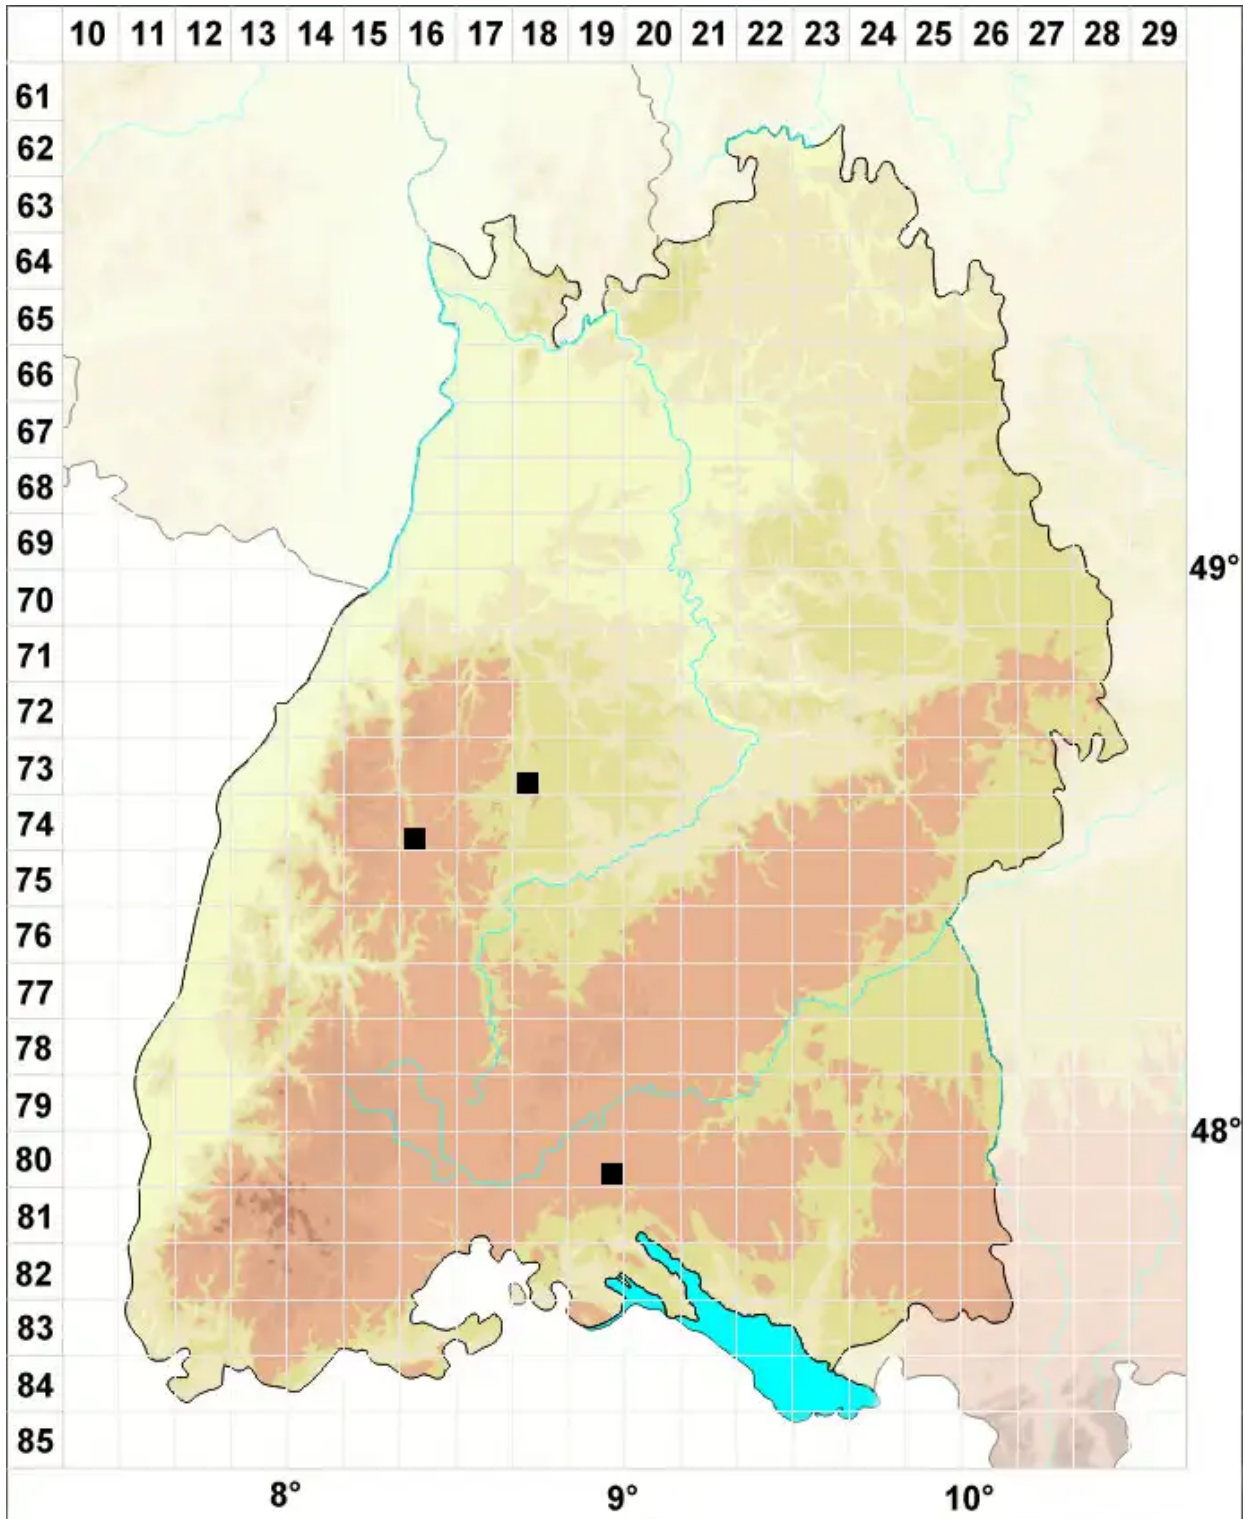

Ptychostomum boreale (F.Weber & D.Mohr) Ochyra & Bednar

Nordisches Vielzahnbirnmoos

Legende:

Symbole:

Ausgefülltes Symbol:
Zeitraum von 1980 bis heute (Aktuelle Angabe)

Leeres Symbol:
Zeitraum vor 1980 (Altangabe)

Quadrat: Herbarbeleg