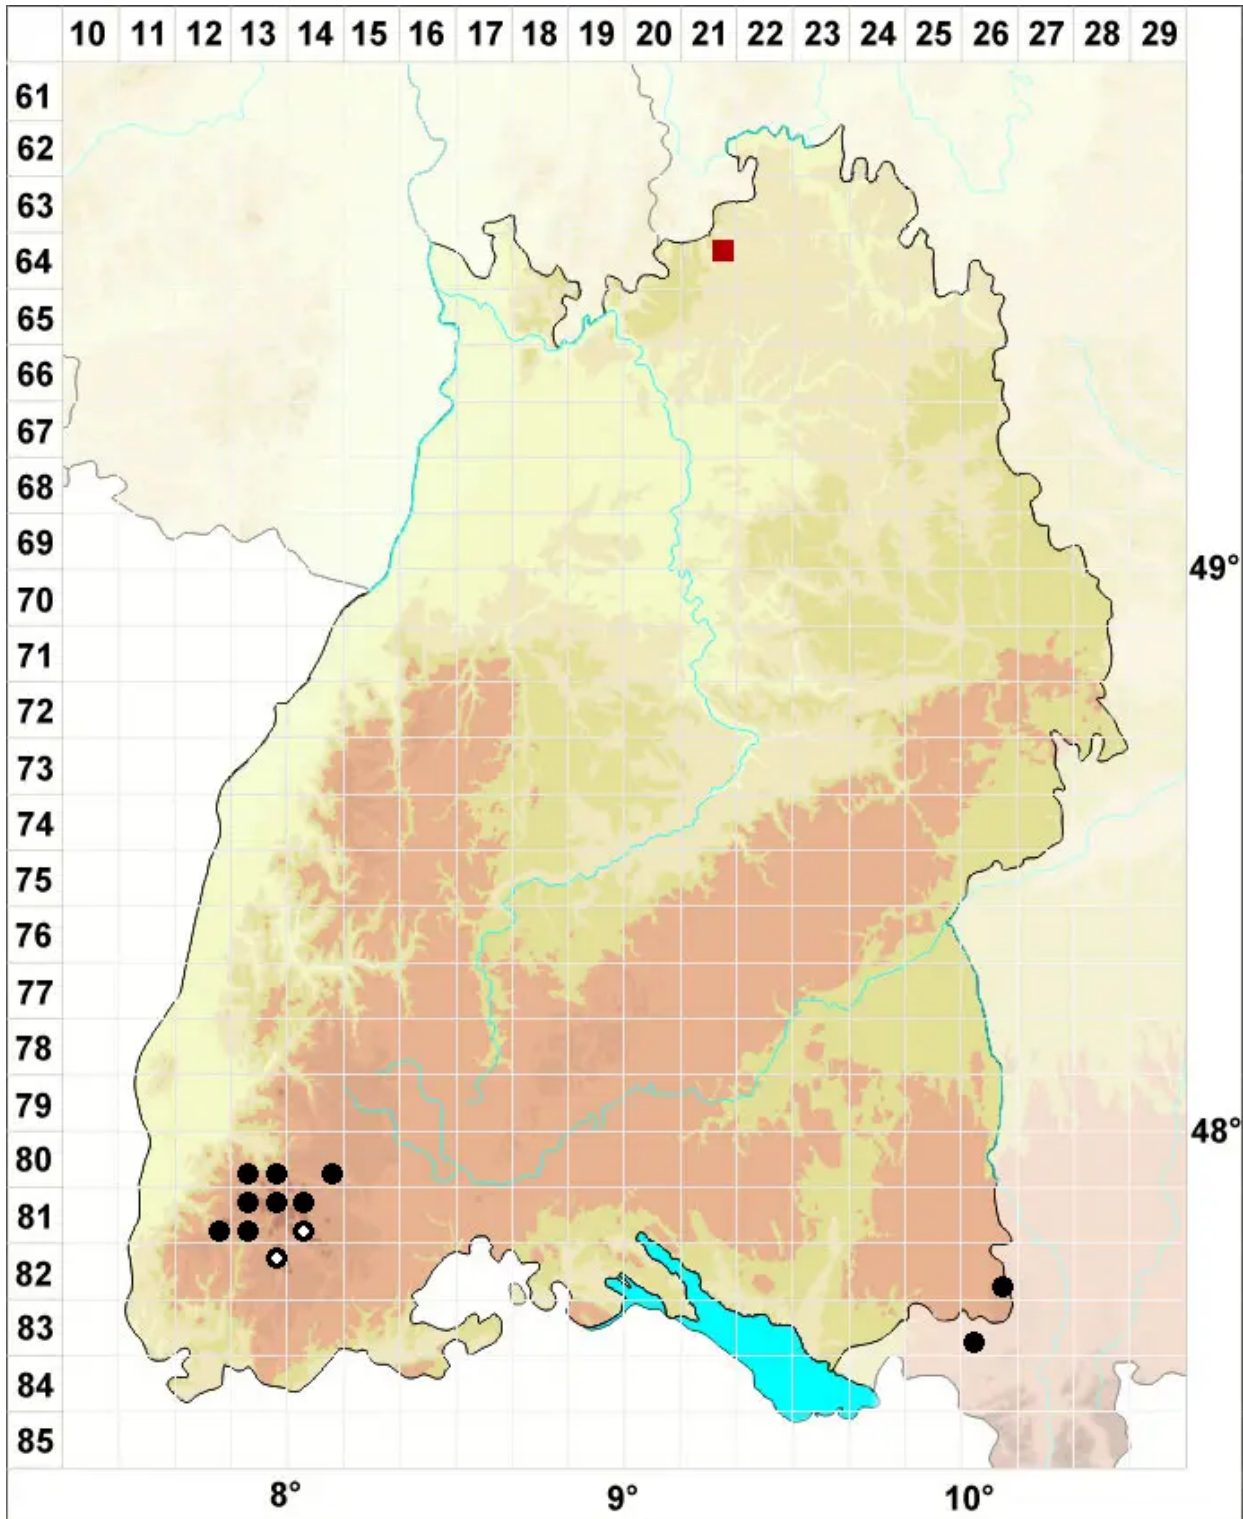

# Bryum schleicheri DC.

## Schleichers Birnmoos

Legende:

**Symbole:**

Ausgefülltes Symbol:  
Zeitraum von 1980 bis heute (Aktuelle Angabe)

Leeres Symbol:  
Zeitraum vor 1980 (Altangabe)

Quadrat: Herbarbeleg