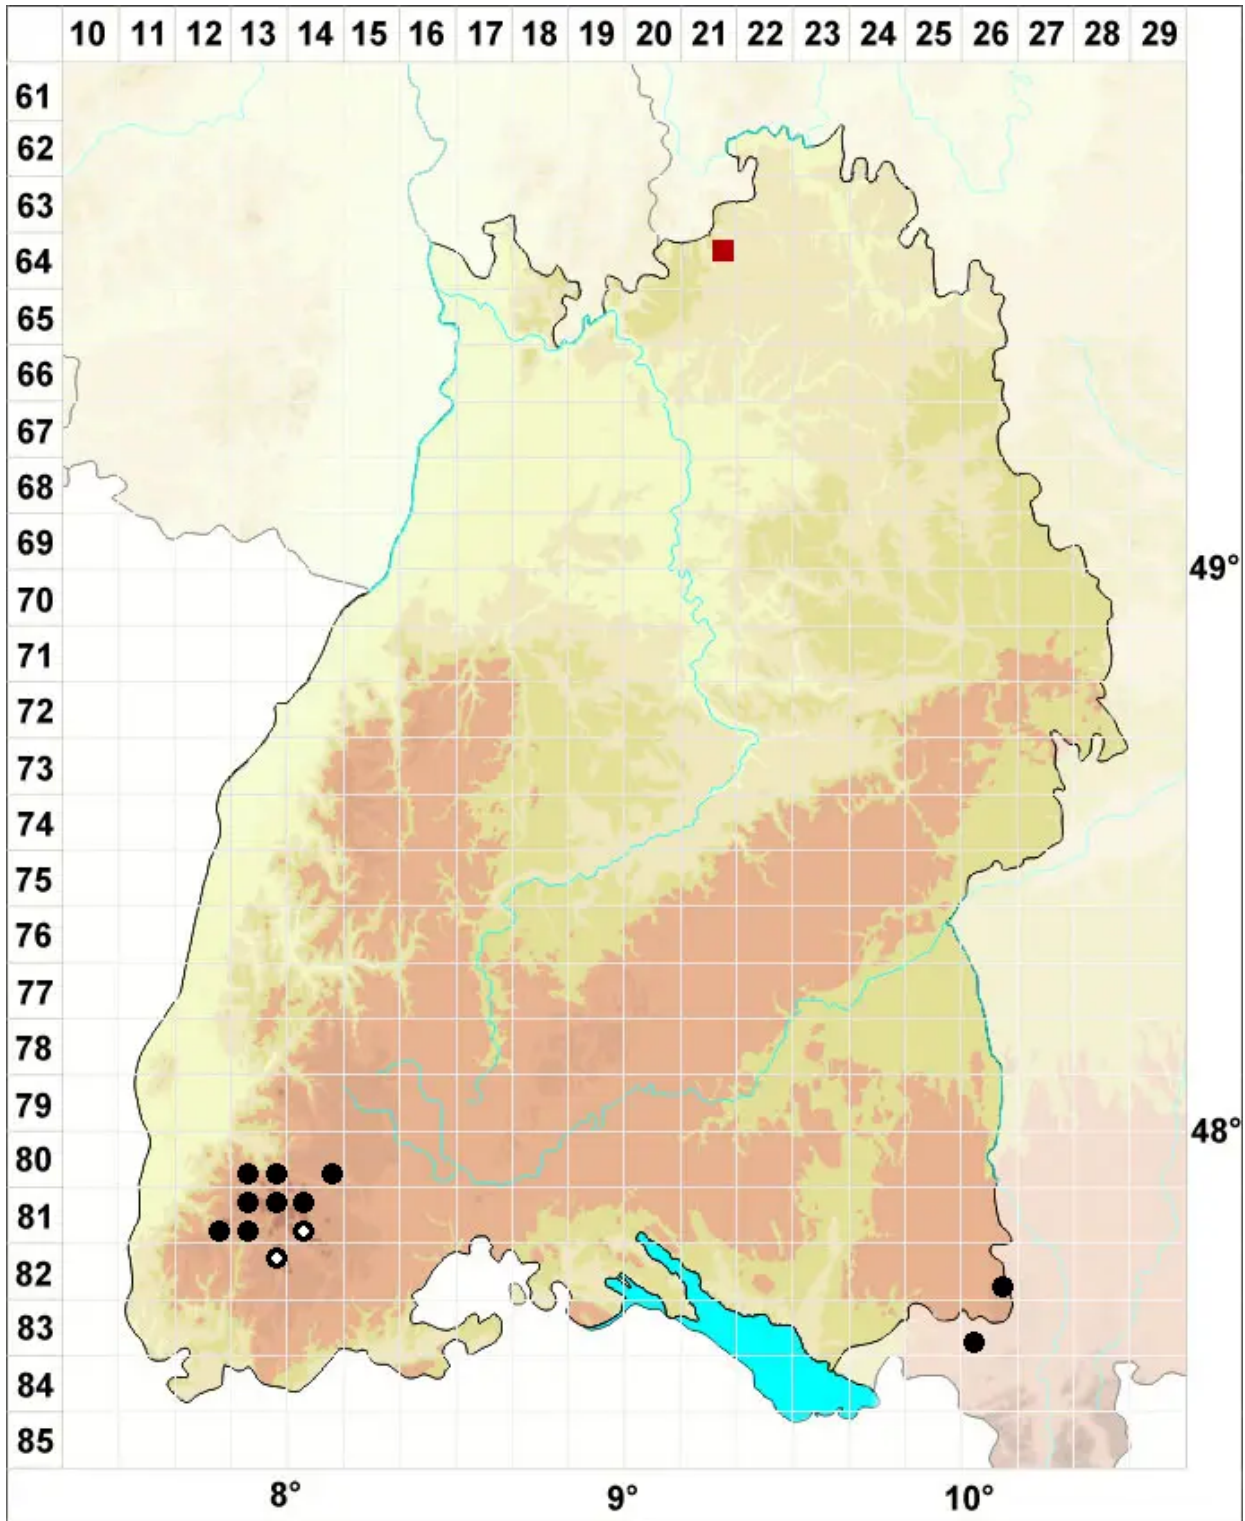

Bryum schleicheri DC.

Schleichers Birnmoos

Legende:

Symbole:

Ausgefülltes Symbol:
Zeitraum von 1980 bis heute (Aktuelle Angabe)

Leeres Symbol:
Zeitraum vor 1980 (Altangabe)

Quadrat: Herbarbeleg