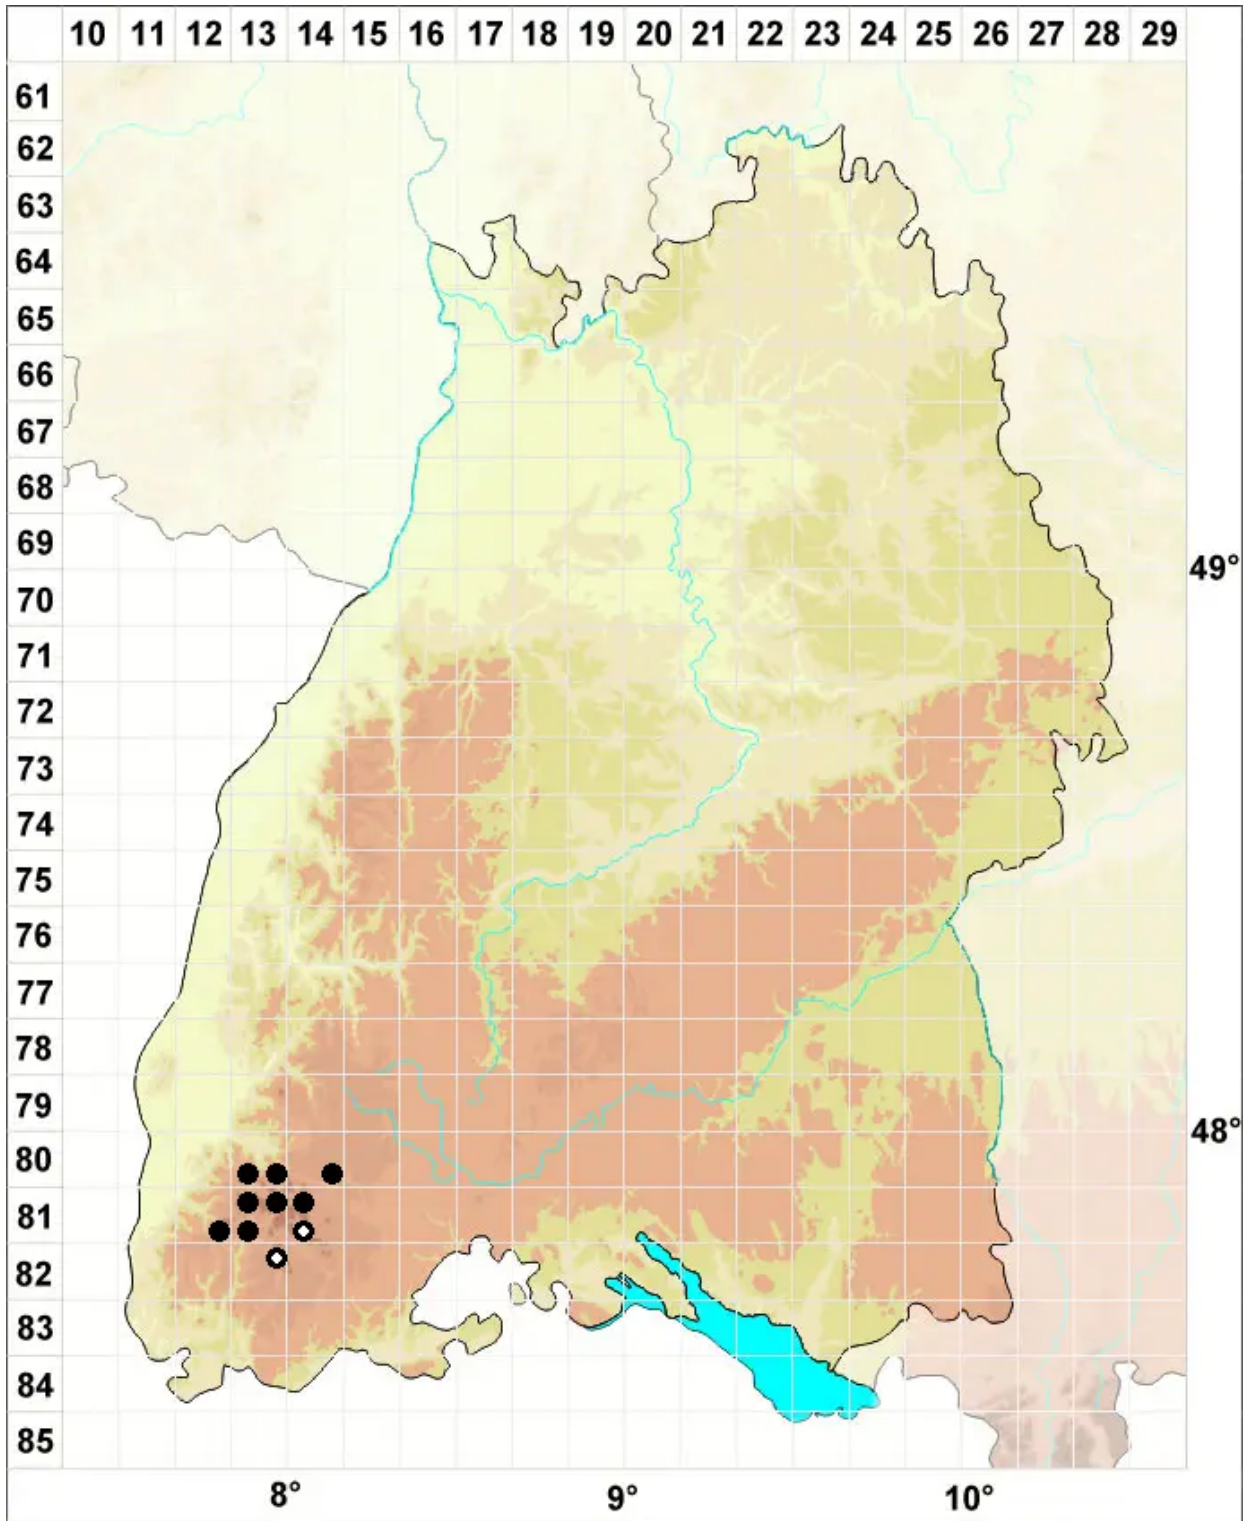

# Bryum schleicheri var. latifolium (Schwägr.) Schimp.

Breitblättriges Schleichers Birnmoos

Legende:

**Symbole:**

Ausgefülltes Symbol:  
Zeitraum von 1980 bis heute (Aktuelle Angabe)

Leeres Symbol:  
Zeitraum vor 1980 (Altangabe)

Quadrat: Herbarbeleg