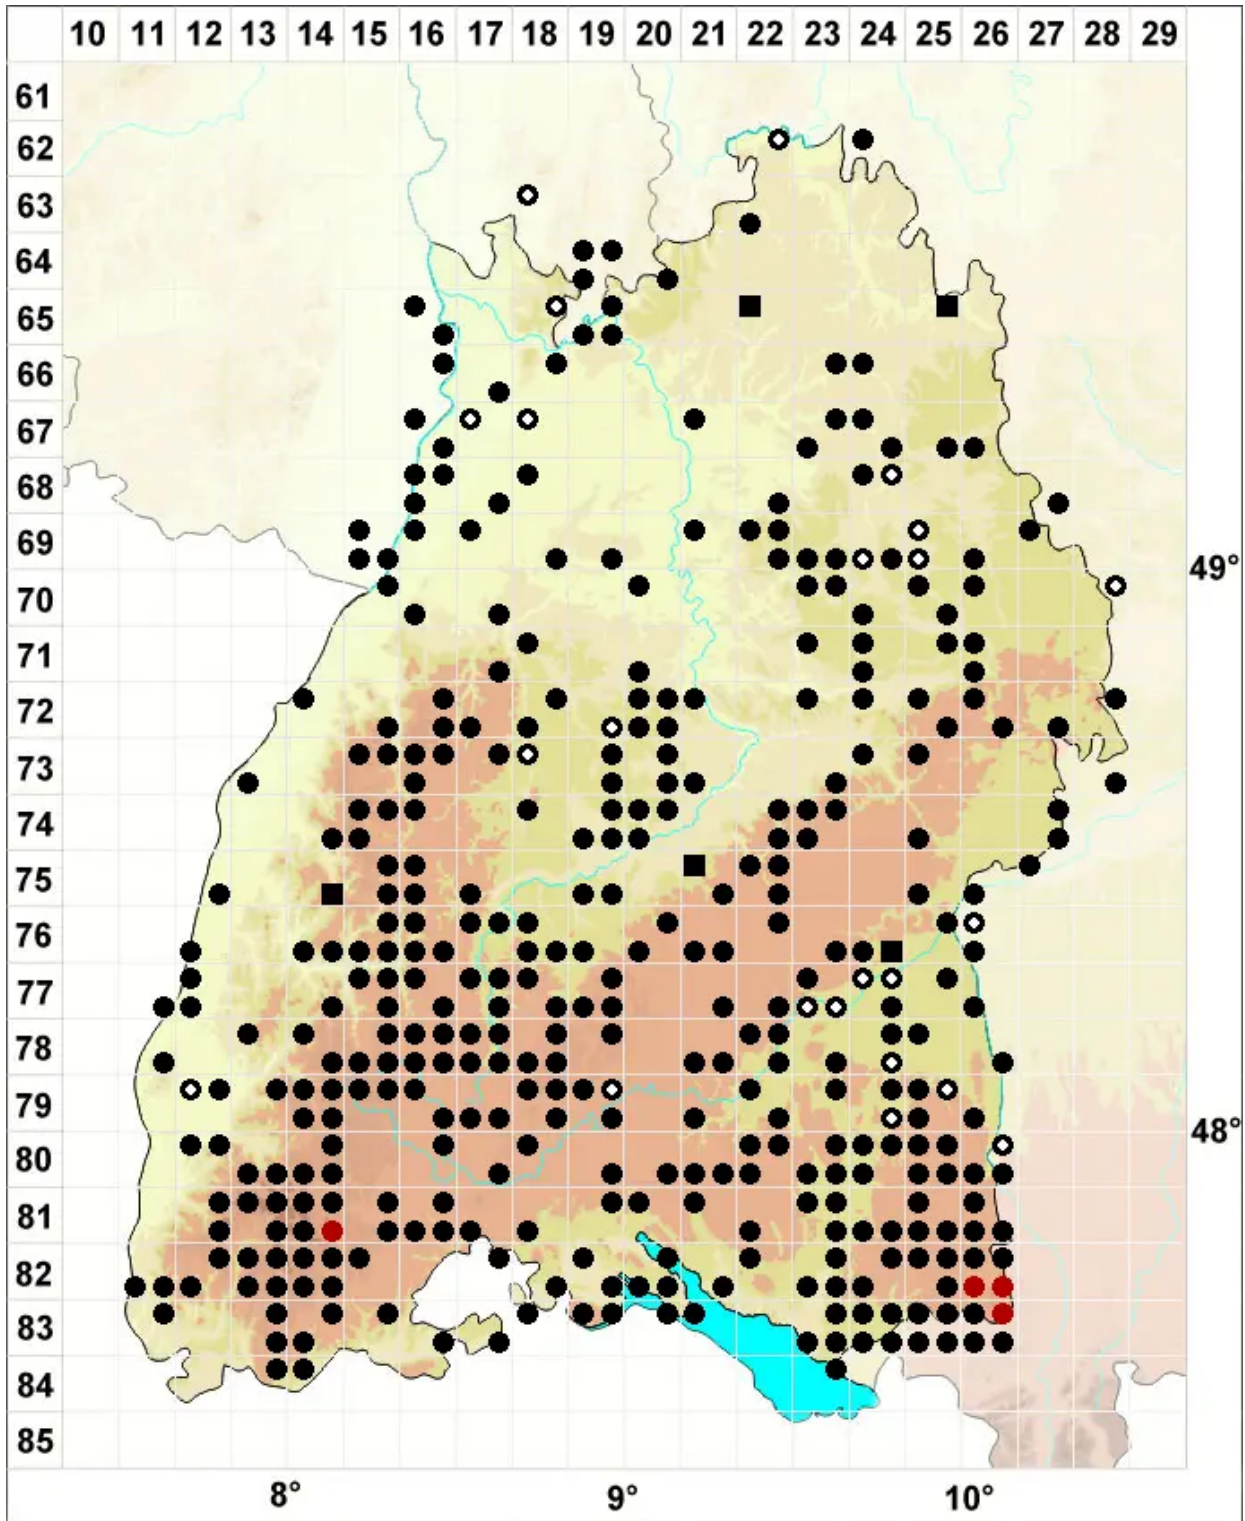

# *Ptychostomum pseudotriquetrum* (Hedw.) J.R.Spence & H.P.R.

Echtes Bach-Vielzahnbirnmoos

Legende:

**Symbole:**

Ausgefülltes Symbol:  
Zeitraum von 1980 bis heute (Aktuelle Angabe)

Leeres Symbol:  
Zeitraum vor 1980 (Altangabe)

Quadrat: Herbarbeleg