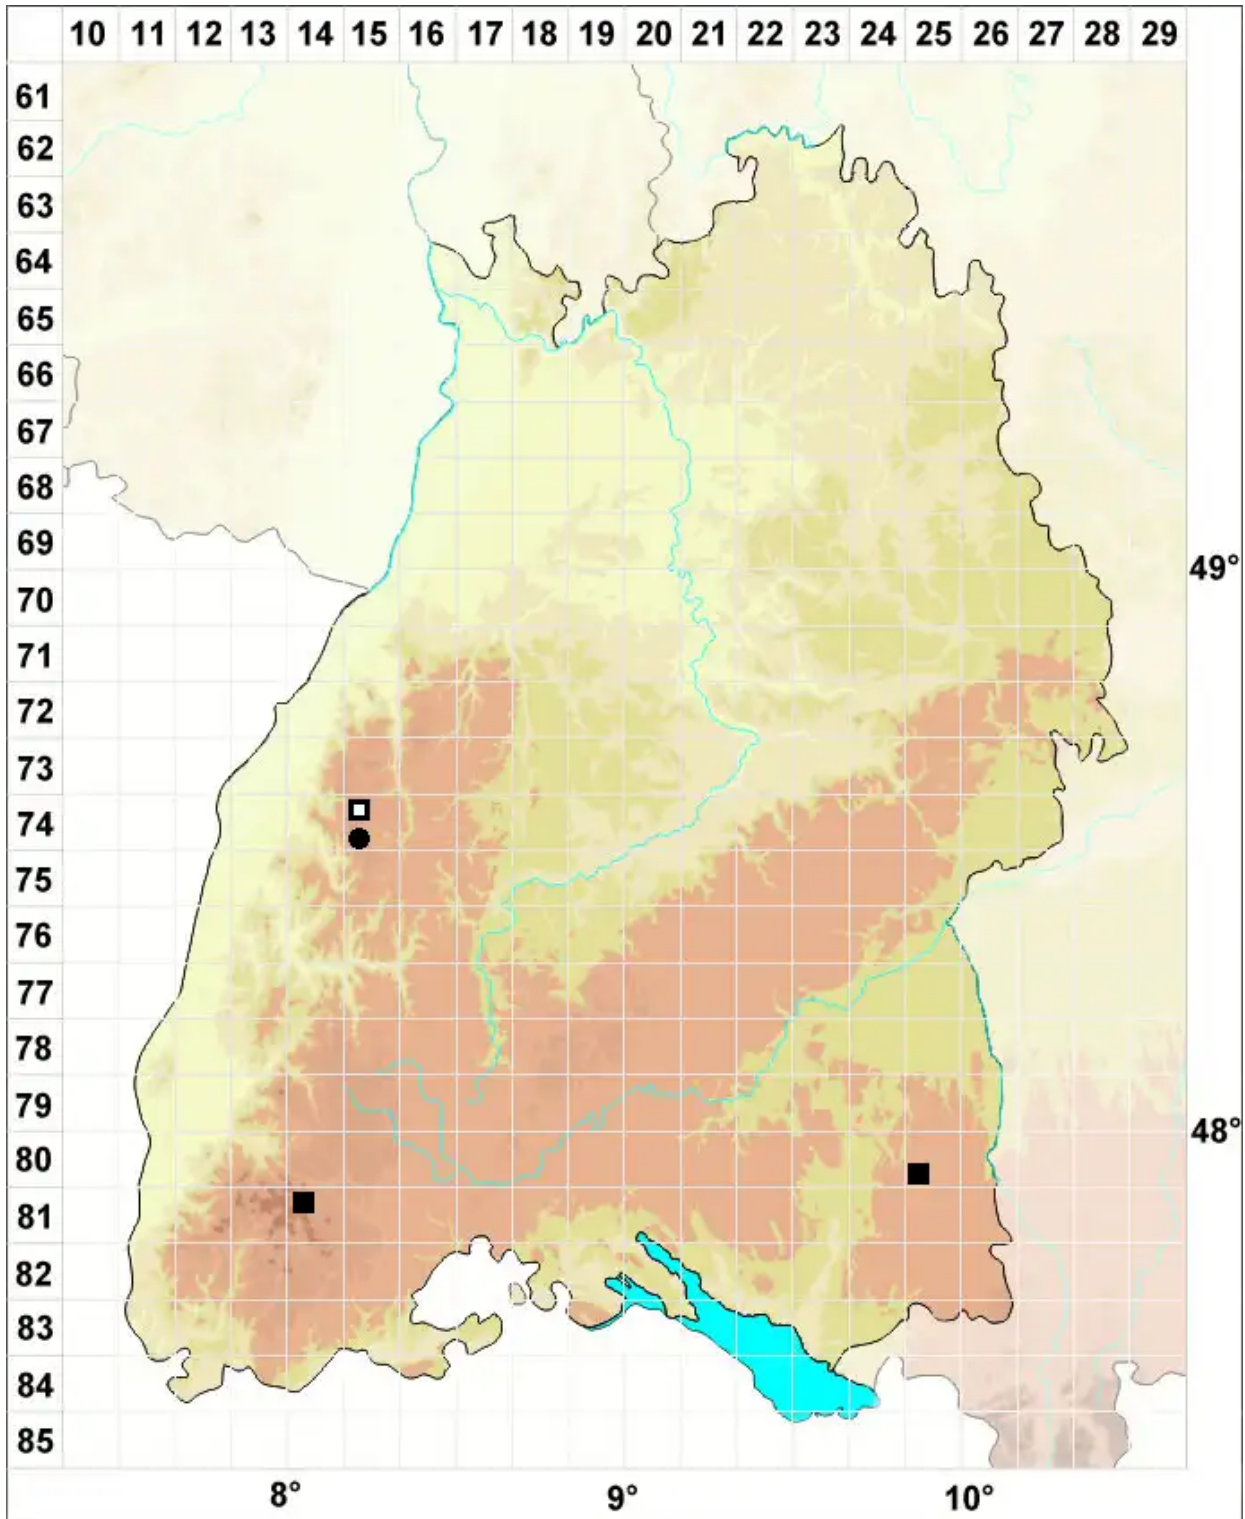

Pohlia sphagnicola (Bruch & Schimp.) Broth.

Moor-Pohlmoos

Legende:

- Symbole:**
- Ausgefülltes Symbol:
Zeitraum von 1980 bis heute (Aktuelle Angabe)
 - Leeres Symbol:
Zeitraum vor 1980 (Altangabe)
 - Quadrat: Herbarbeleg