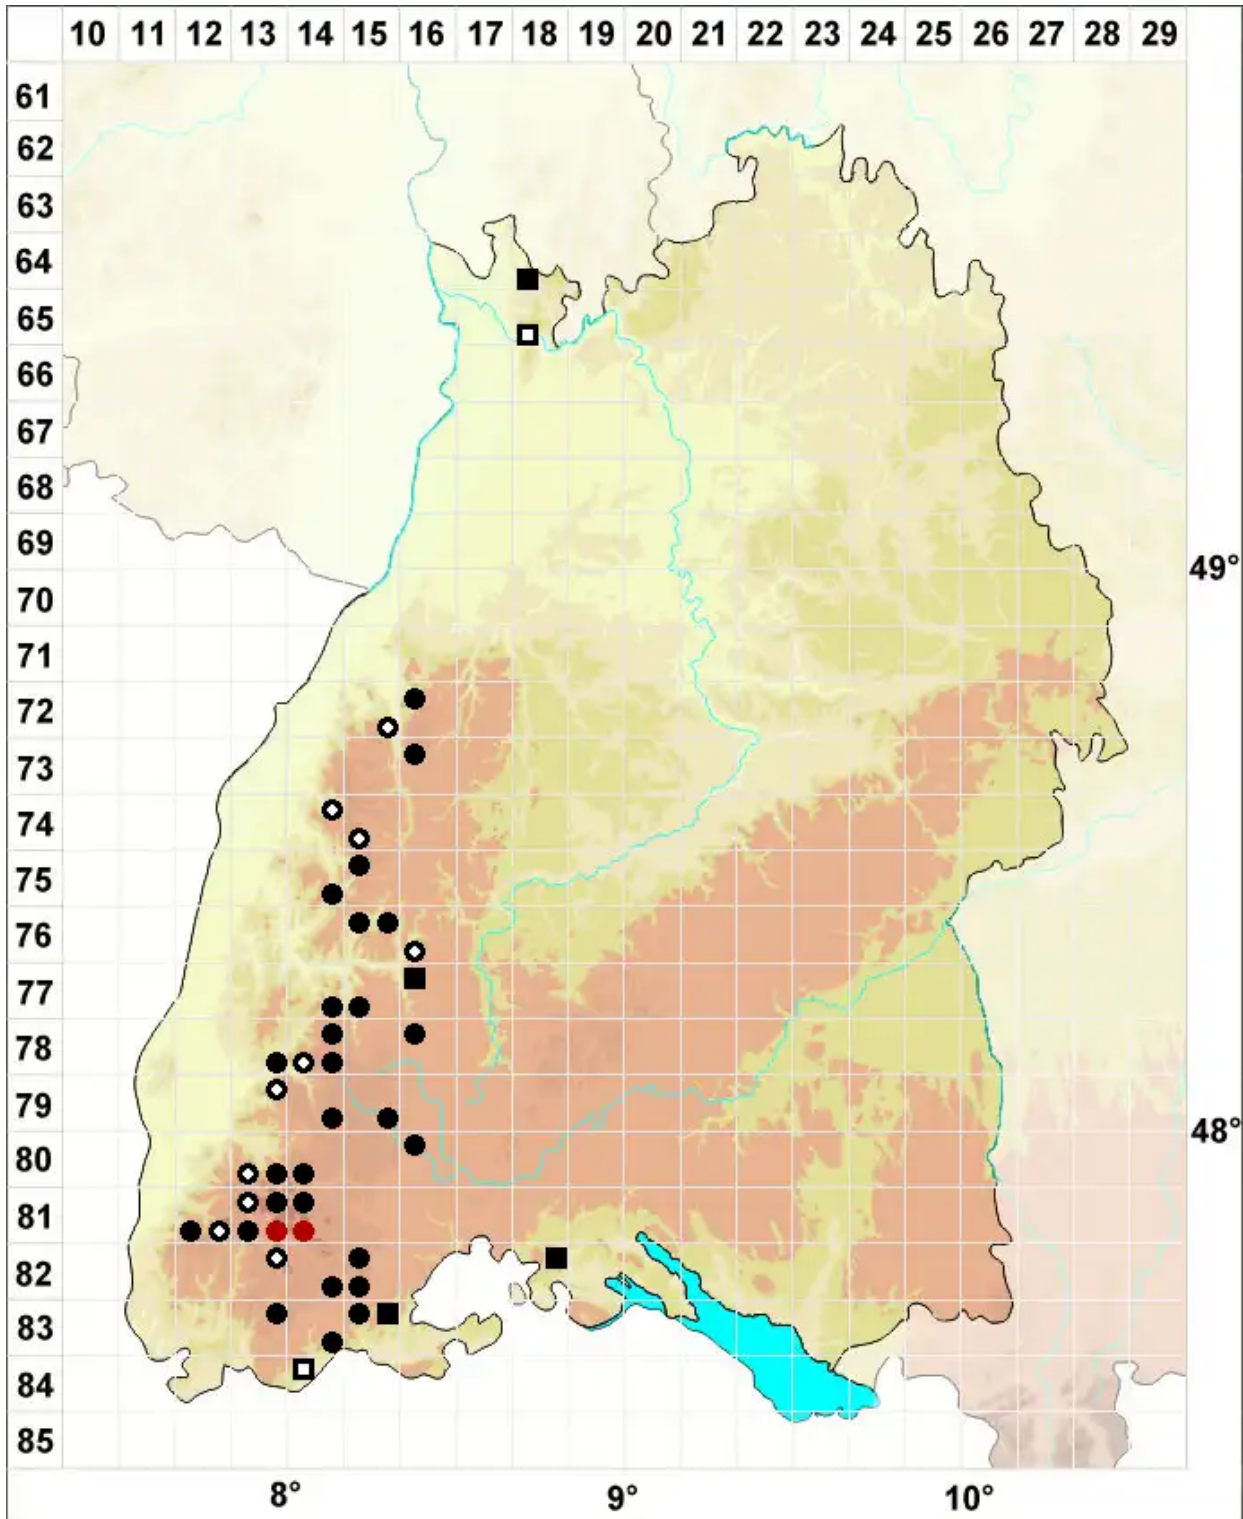

# Imbribryum alpinum (Huds. ex With.) N.Pedersen

Alpen-Glanzbirnmooos

Legende:

**Symbole:**

Ausgefülltes Symbol:  
Zeitraum von 1980 bis heute (Aktuelle Angabe)

Leeres Symbol:  
Zeitraum vor 1980 (Altangabe)

Quadrat: Herbarbeleg