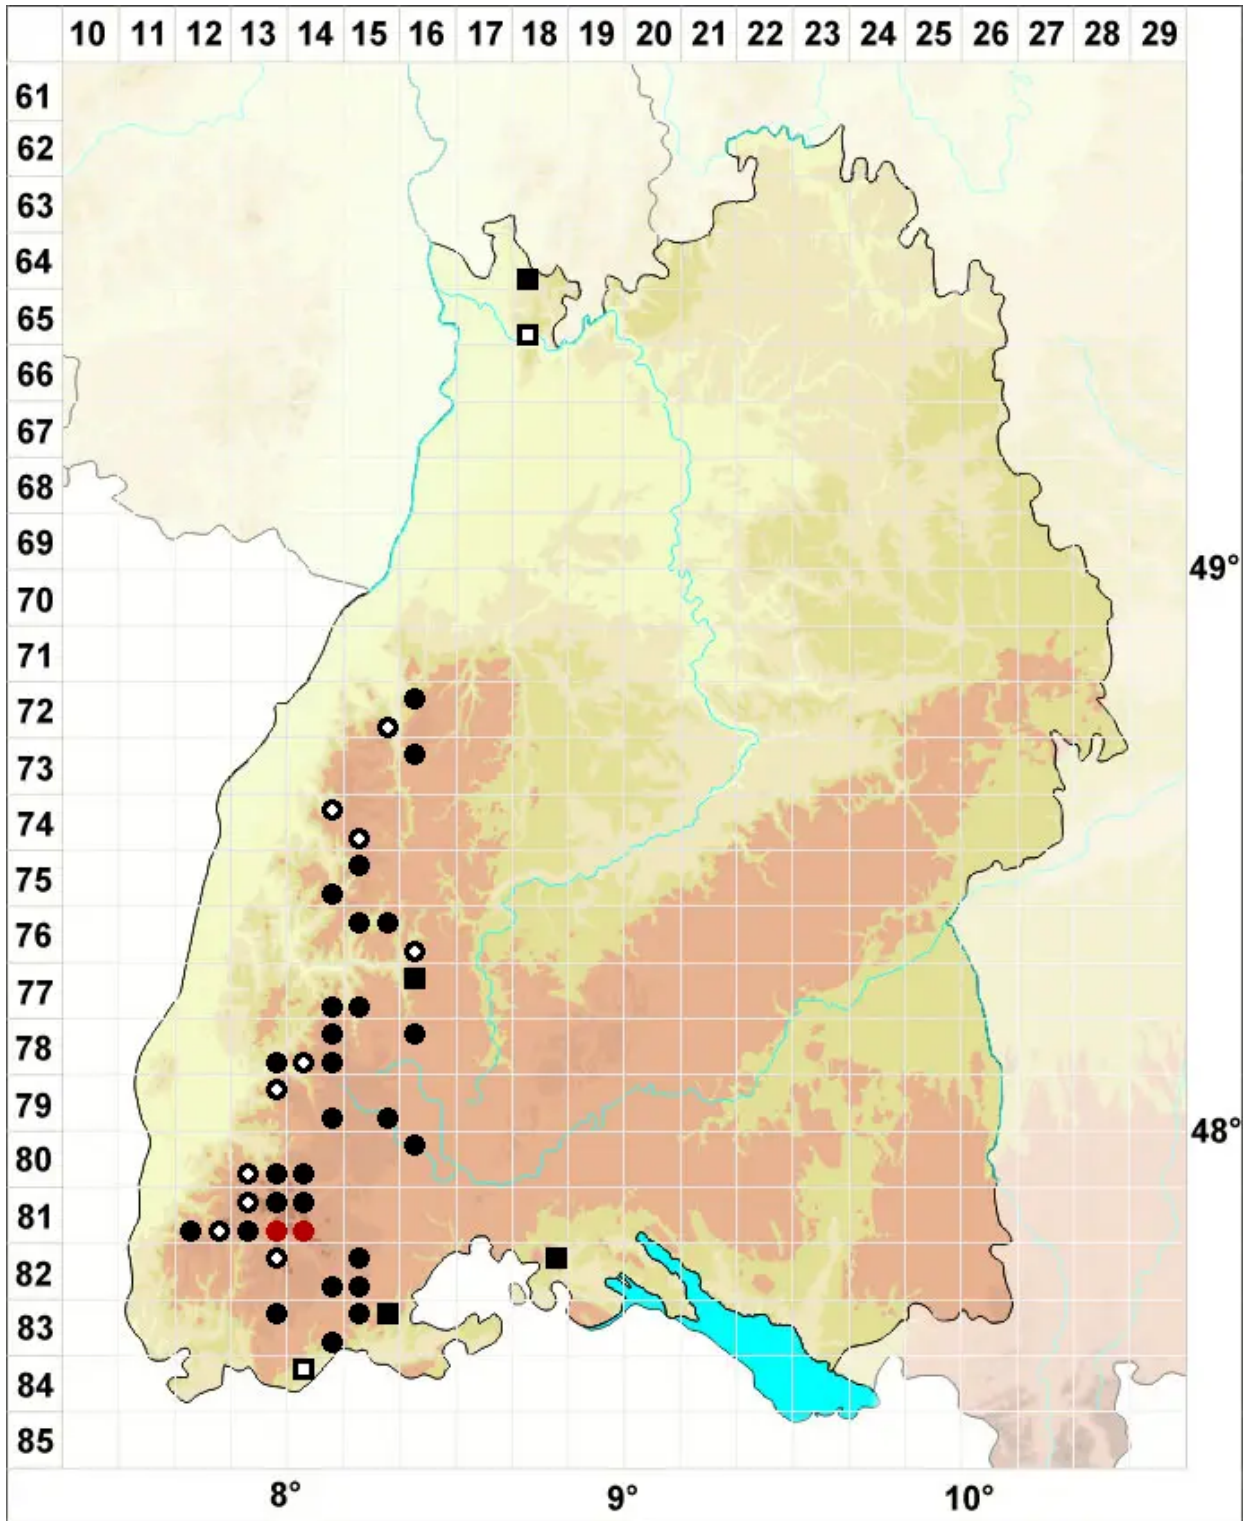

Imbribryum alpinum (Huds. ex With.) N.Pedersen

Alpen-Glanzbirnmoss

Legende:

Symbole:

Ausgefülltes Symbol:
Zeitraum von 1980 bis heute (Aktuelle Angabe)

Leeres Symbol:
Zeitraum vor 1980 (Altangabe)

Quadrat: Herbarbeleg