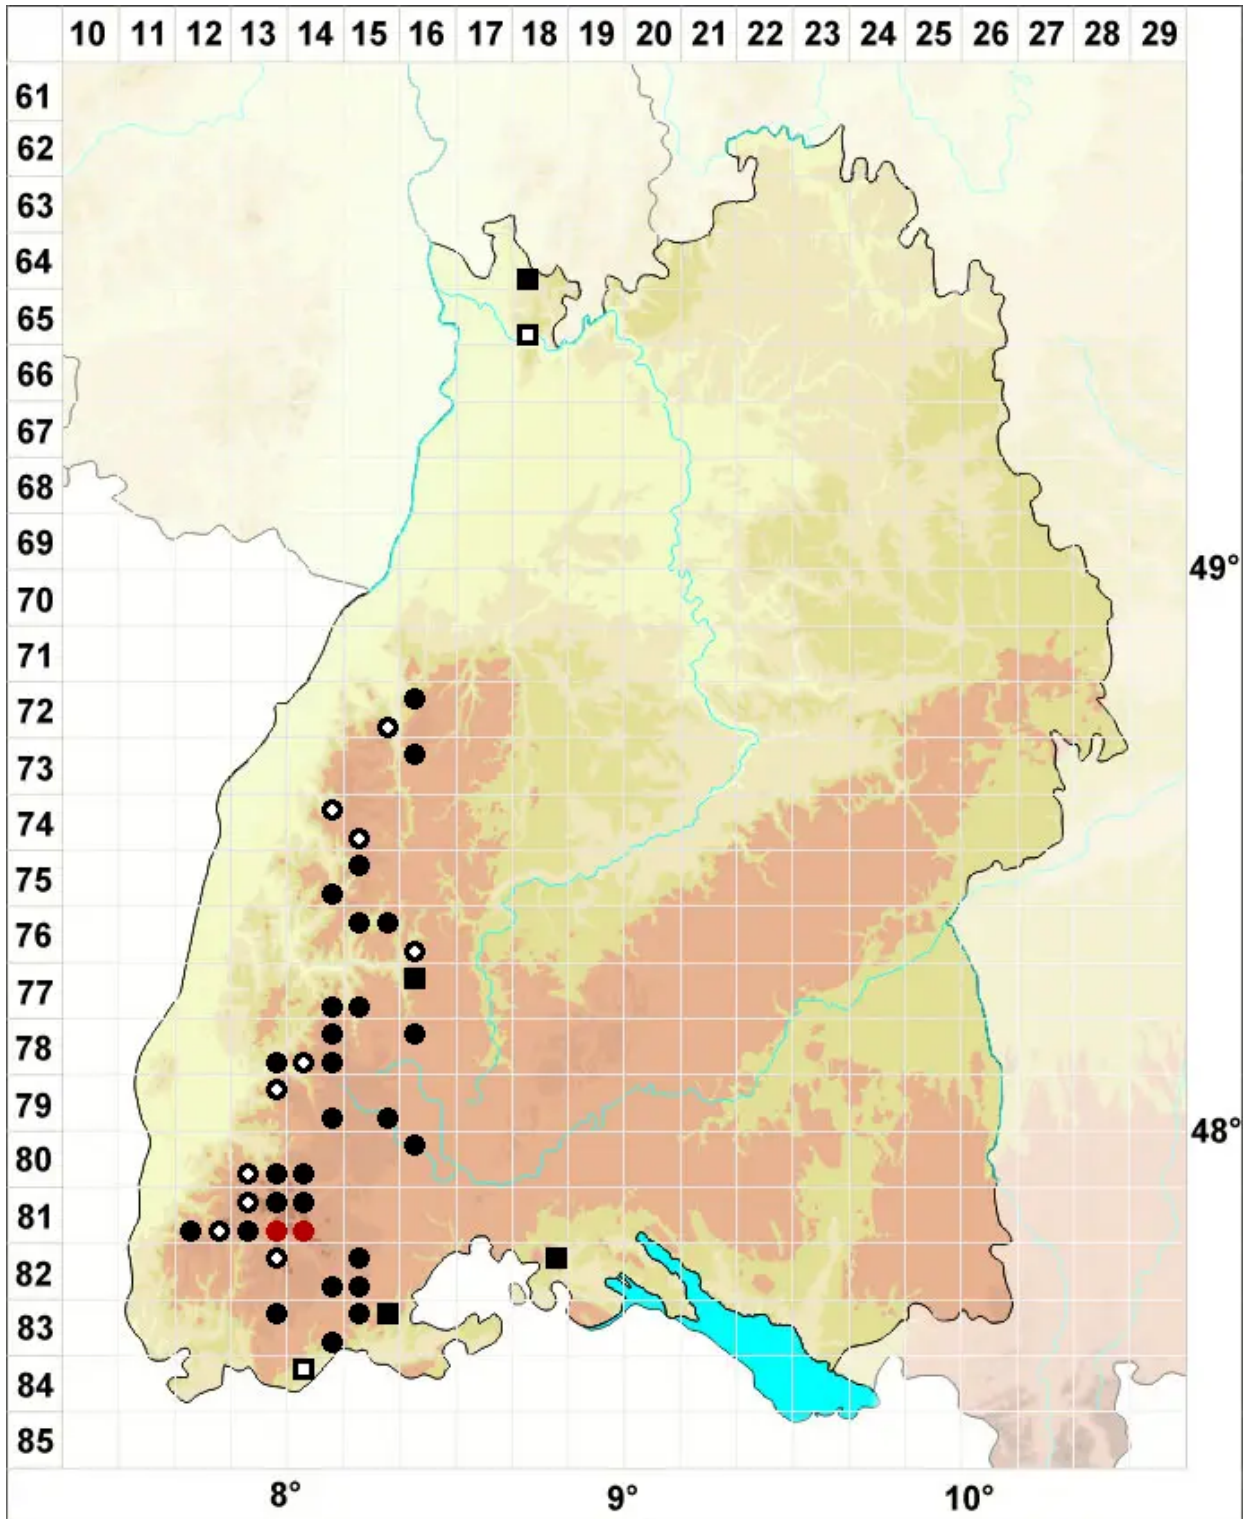

Imbribryum alpinum (Huds. ex With.) N.Pedersen

Alpen-Glanzbirnmooos

Legende:

Symbole:

Ausgefülltes Symbol:
Zeitraum von 1980 bis heute (Aktuelle Angabe)

Leeres Symbol:
Zeitraum vor 1980 (Altangabe)

Quadrat: Herbarbeleg