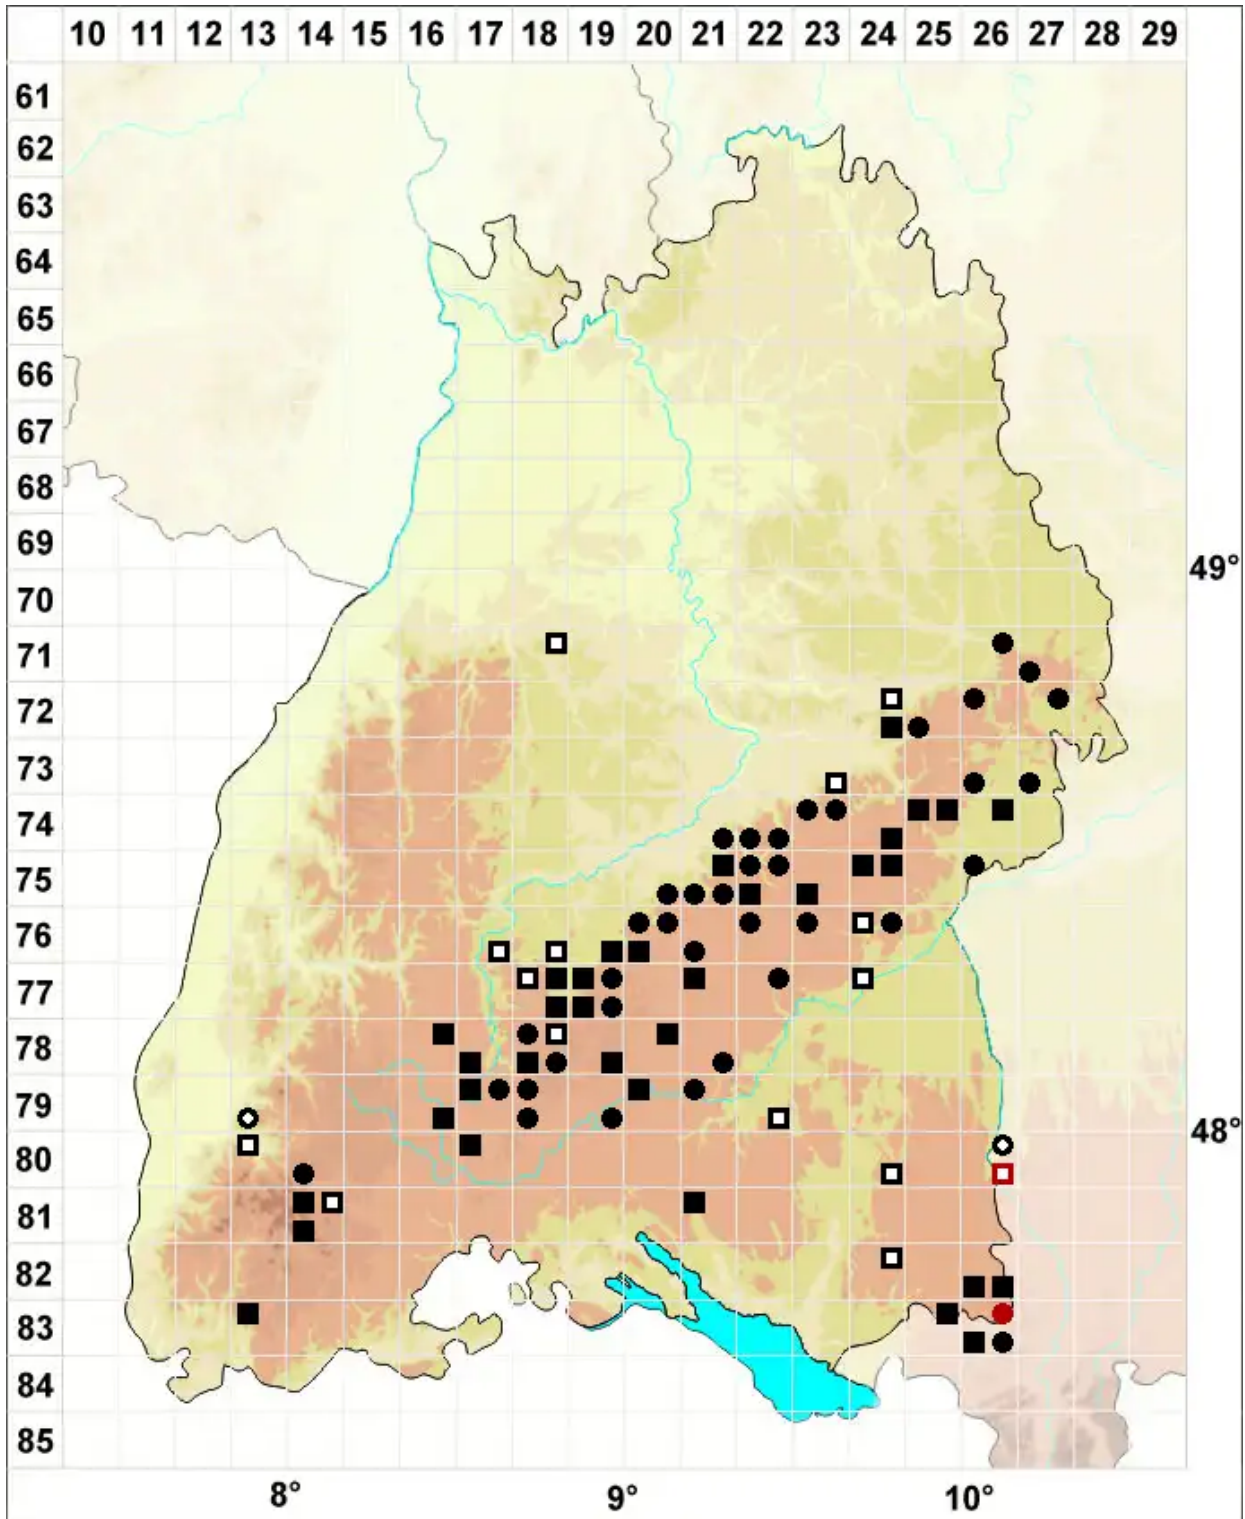

Mnium spinosum (Voit) Schwägr.

Dornzähniges Sternmoos

Legende:

- Symbole:**
Ausgefülltes Symbol:
Zeitraum von 1980 bis heute (Aktuelle Angabe)
Leeres Symbol:
Zeitraum vor 1980 (Altangabe)
Quadrat: Herbarbeleg