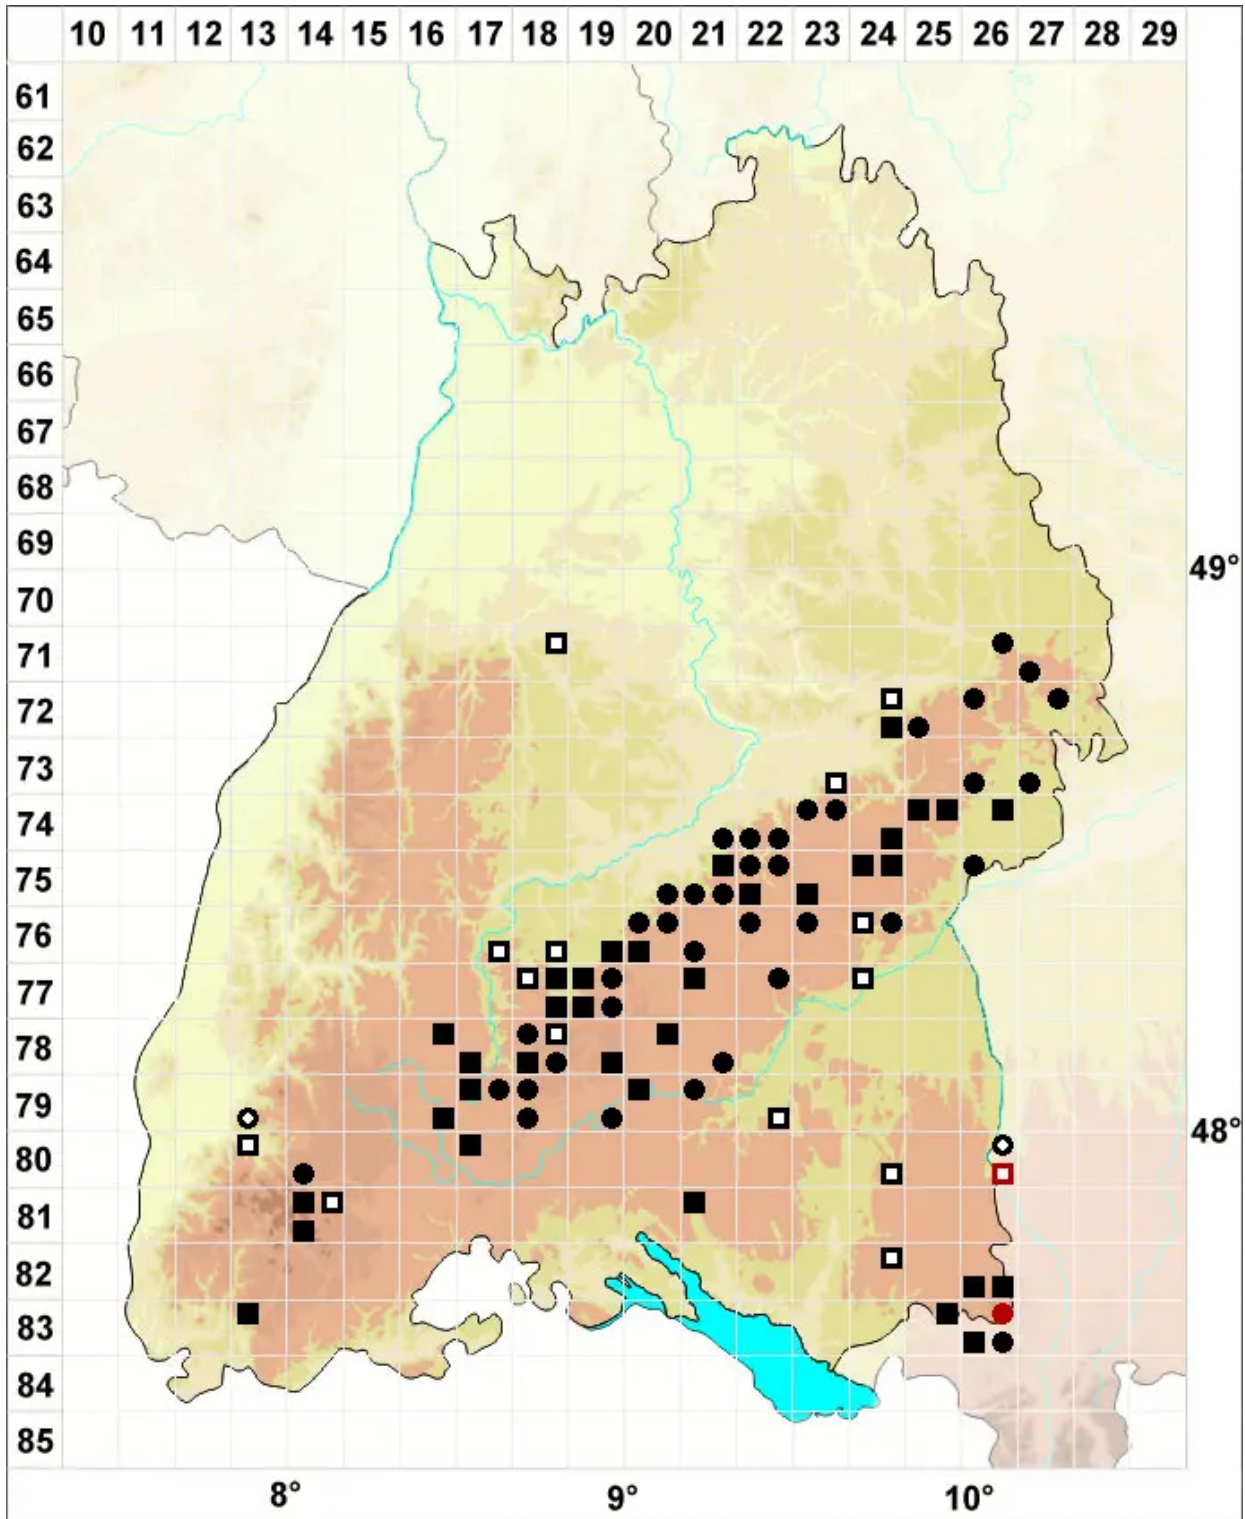

Mnium spinosum (Voit) Schwägr.

Dornzähniges Sternmoos

Legende:

- Symbole:**
- Ausgefülltes Symbol:
Zeitraum von 1980 bis heute (Aktuelle Angabe)
 - Leeres Symbol:
Zeitraum vor 1980 (Altangabe)
 - Quadrat: Herbarbeleg