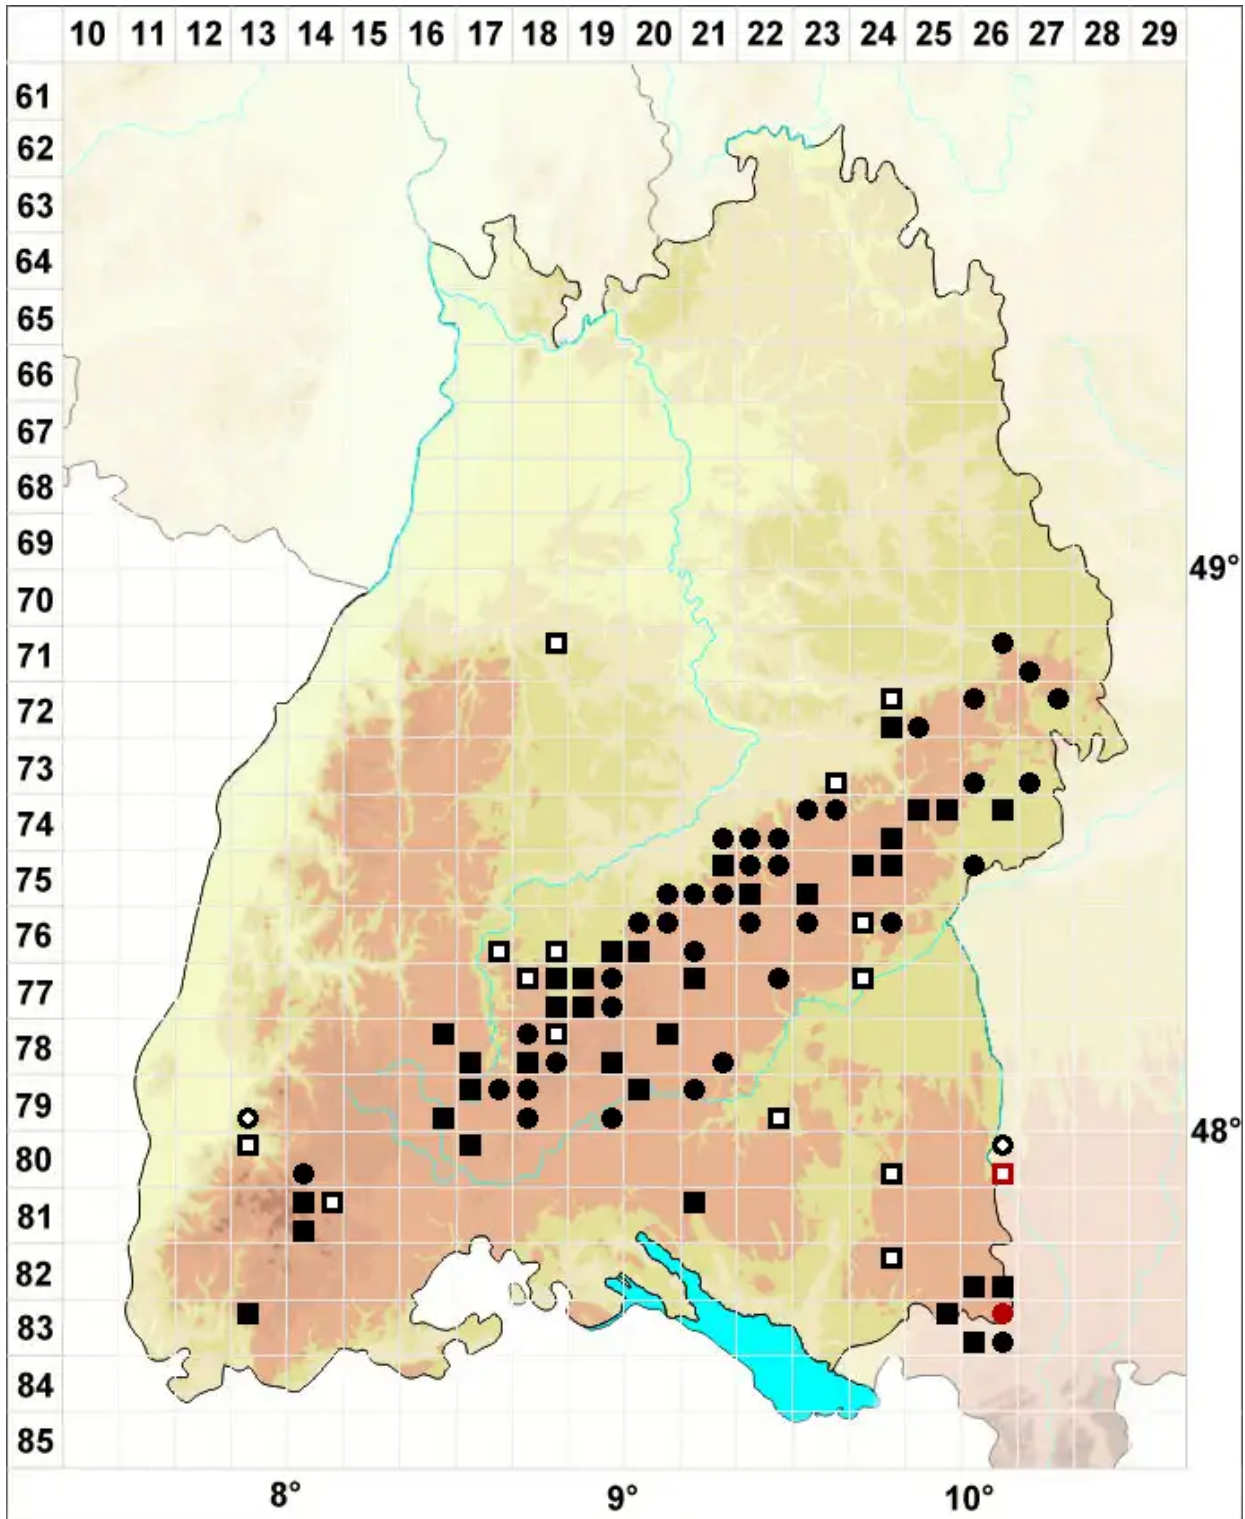

# Mnium spinosum (Voit) Schwägr.

Dornzähniges Sternmoos

Legende:

- Symbole:**
- Ausgefülltes Symbol:  
Zeitraum von 1980 bis heute (Aktuelle Angabe)
  - Leeres Symbol:  
Zeitraum vor 1980 (Altangabe)
  - Quadrat: Herbarbeleg