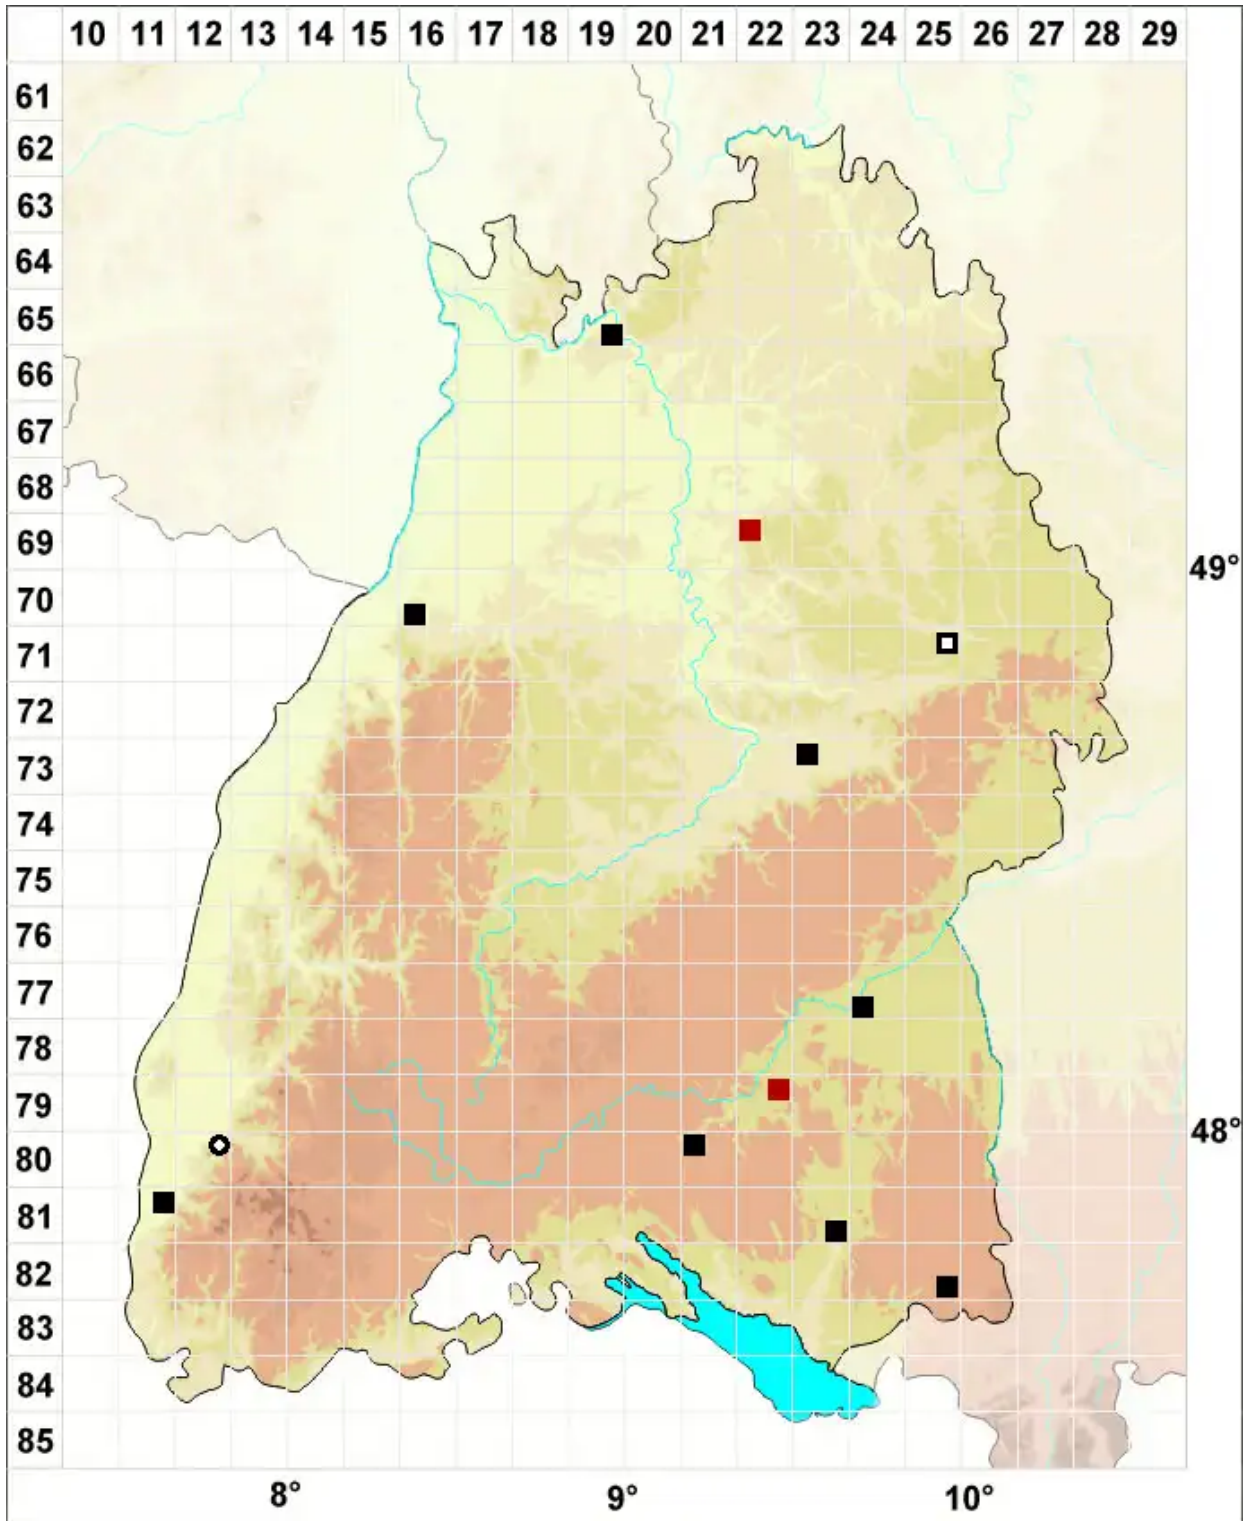

Bryum intermedium (Brid.) Blandow

Mittleres Birnmoos

Legende:

Symbole:

Ausgefülltes Symbol:
Zeitraum von 1980 bis heute (Aktuelle Angabe)

Leeres Symbol:
Zeitraum vor 1980 (Altangabe)

Quadrat: Herbarbeleg