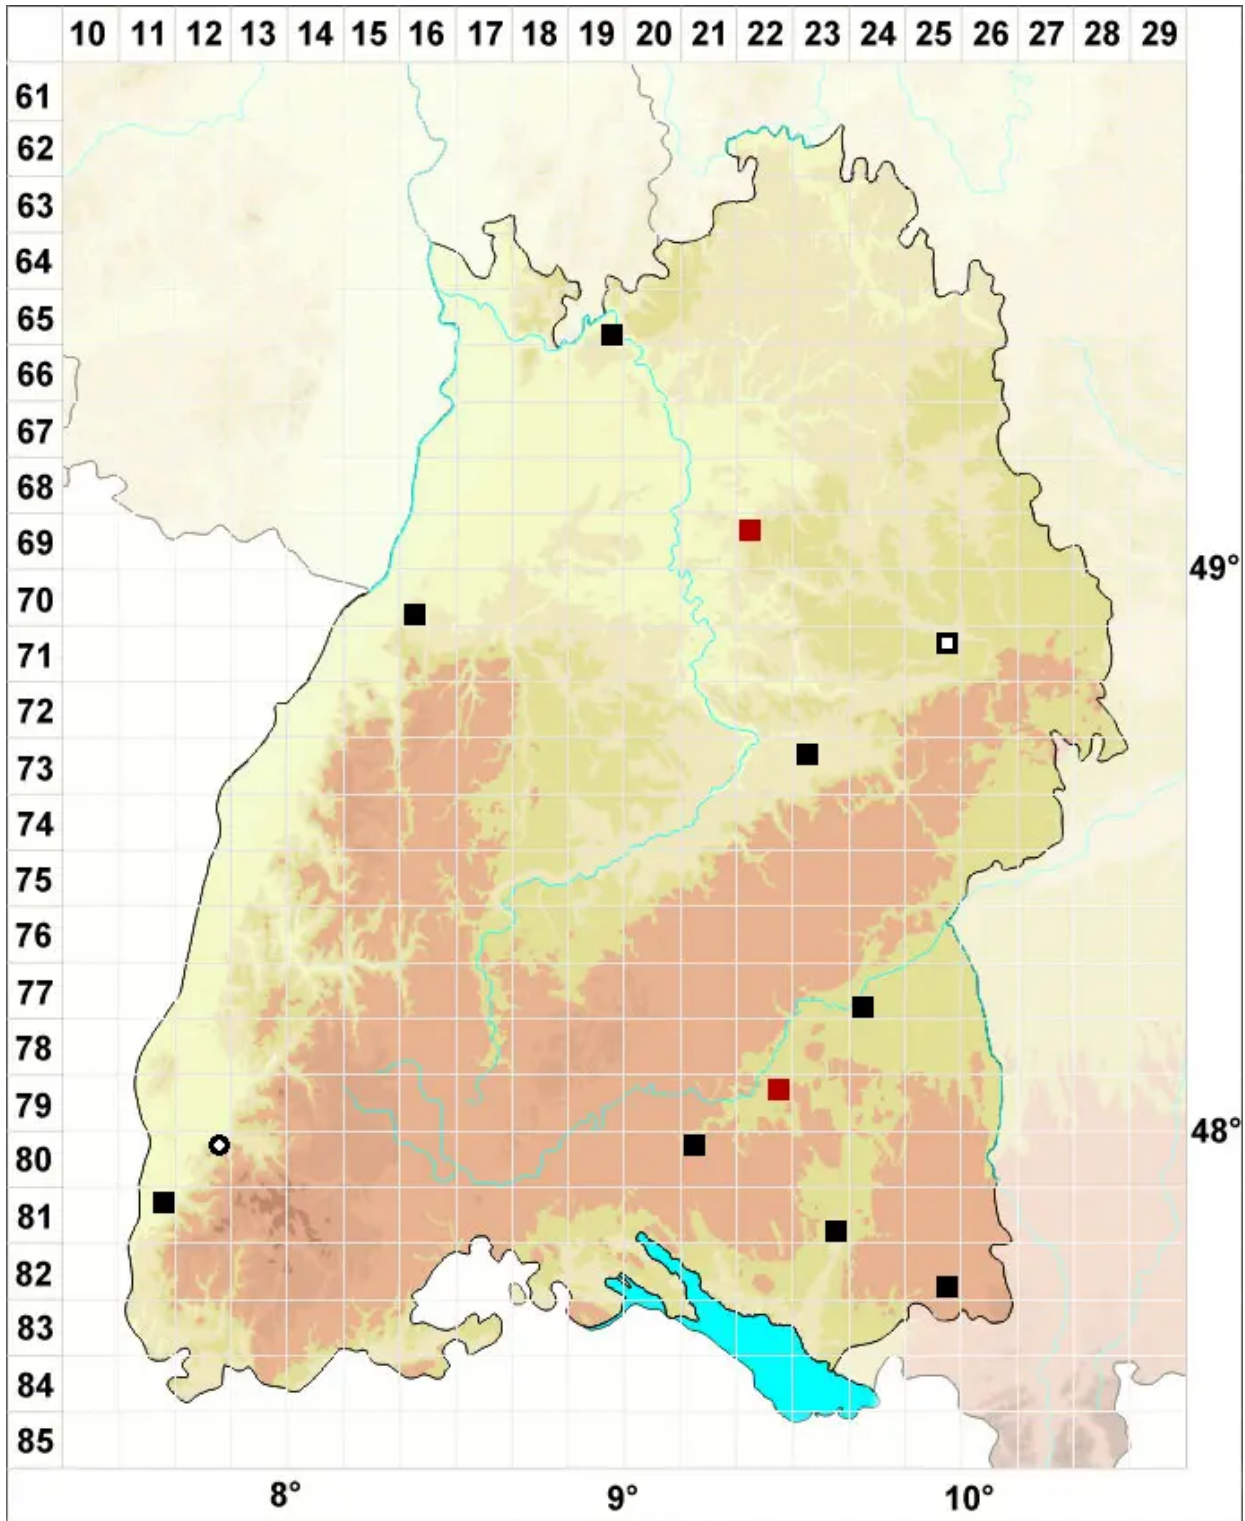

Bryum intermedium (Brid.) Blandow

Mittleres Birnmoos

Legende:

Symbole:

Ausgefülltes Symbol:
Zeitraum von 1980 bis heute (Aktuelle Angabe)

Leeres Symbol:
Zeitraum vor 1980 (Altangabe)

Quadrat: Herbarbeleg