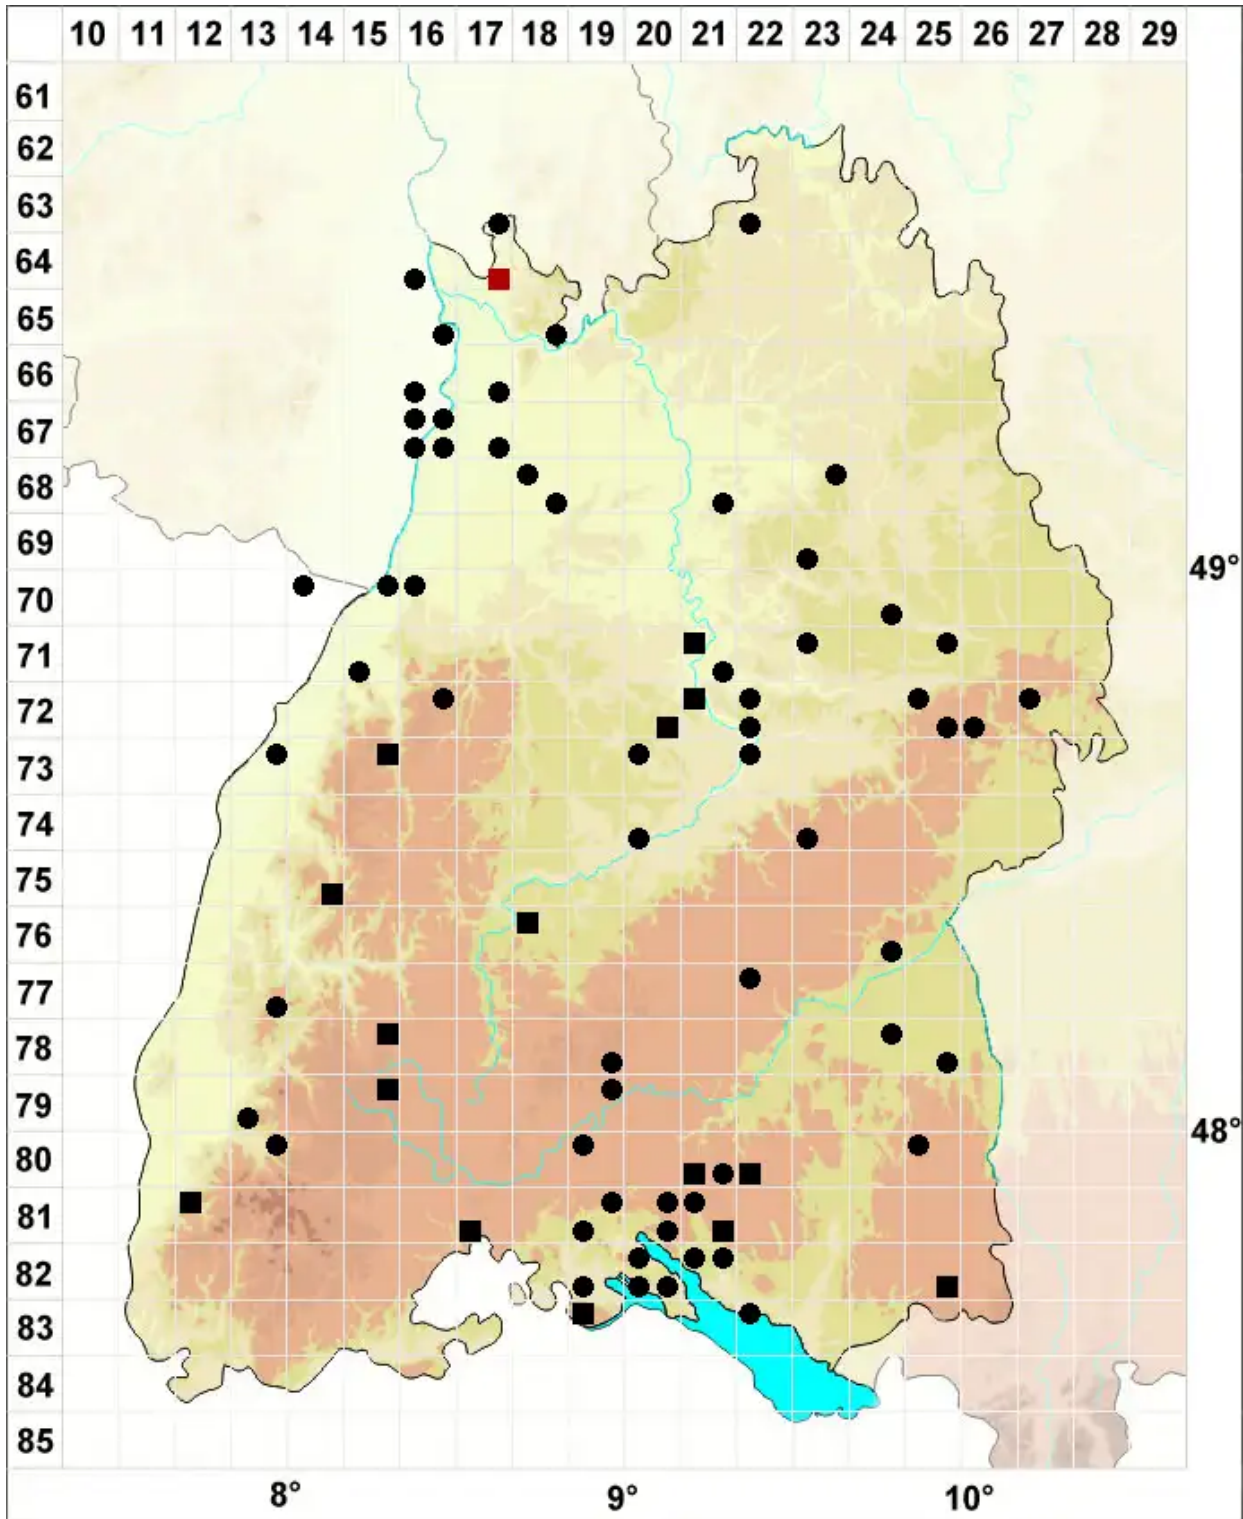

Bryum subapiculatum Hampe

Rotfrüchtiges Birnmoos

Legende:

- Symbole:**
Ausgefülltes Symbol:
Zeitraum von 1980 bis heute (Aktuelle Angabe)
Leeres Symbol:
Zeitraum vor 1980 (Altangabe)
Quadrat: Herbarbeleg