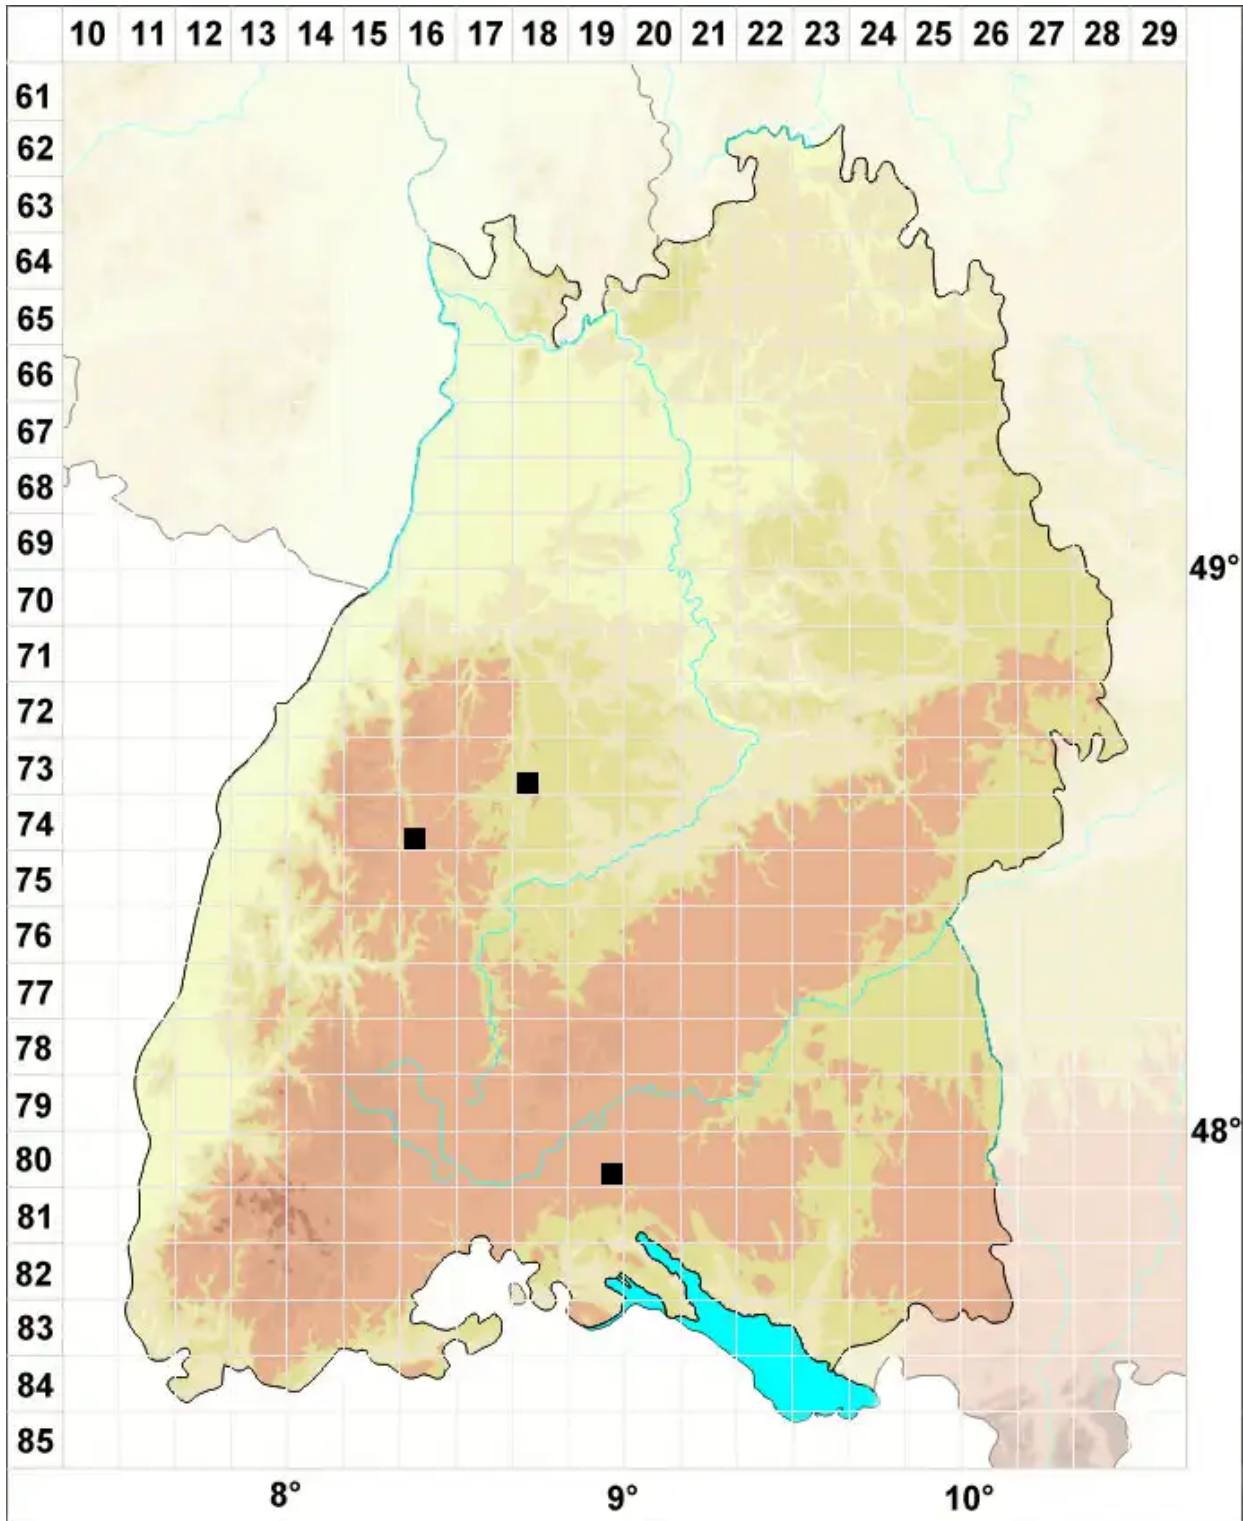

Ptychostomum boreale (F.Weber & D.Mohr) Ochyra & Bednar

Nordisches Vielzahnbirnmoos

Legende:

Symbole:
Ausgefülltes Symbol:
Zeitraum von 1980 bis heute (Aktuelle Angabe)
Leeres Symbol:
Zeitraum vor 1980 (Altangabe)
Quadrat: Herbarbeleg