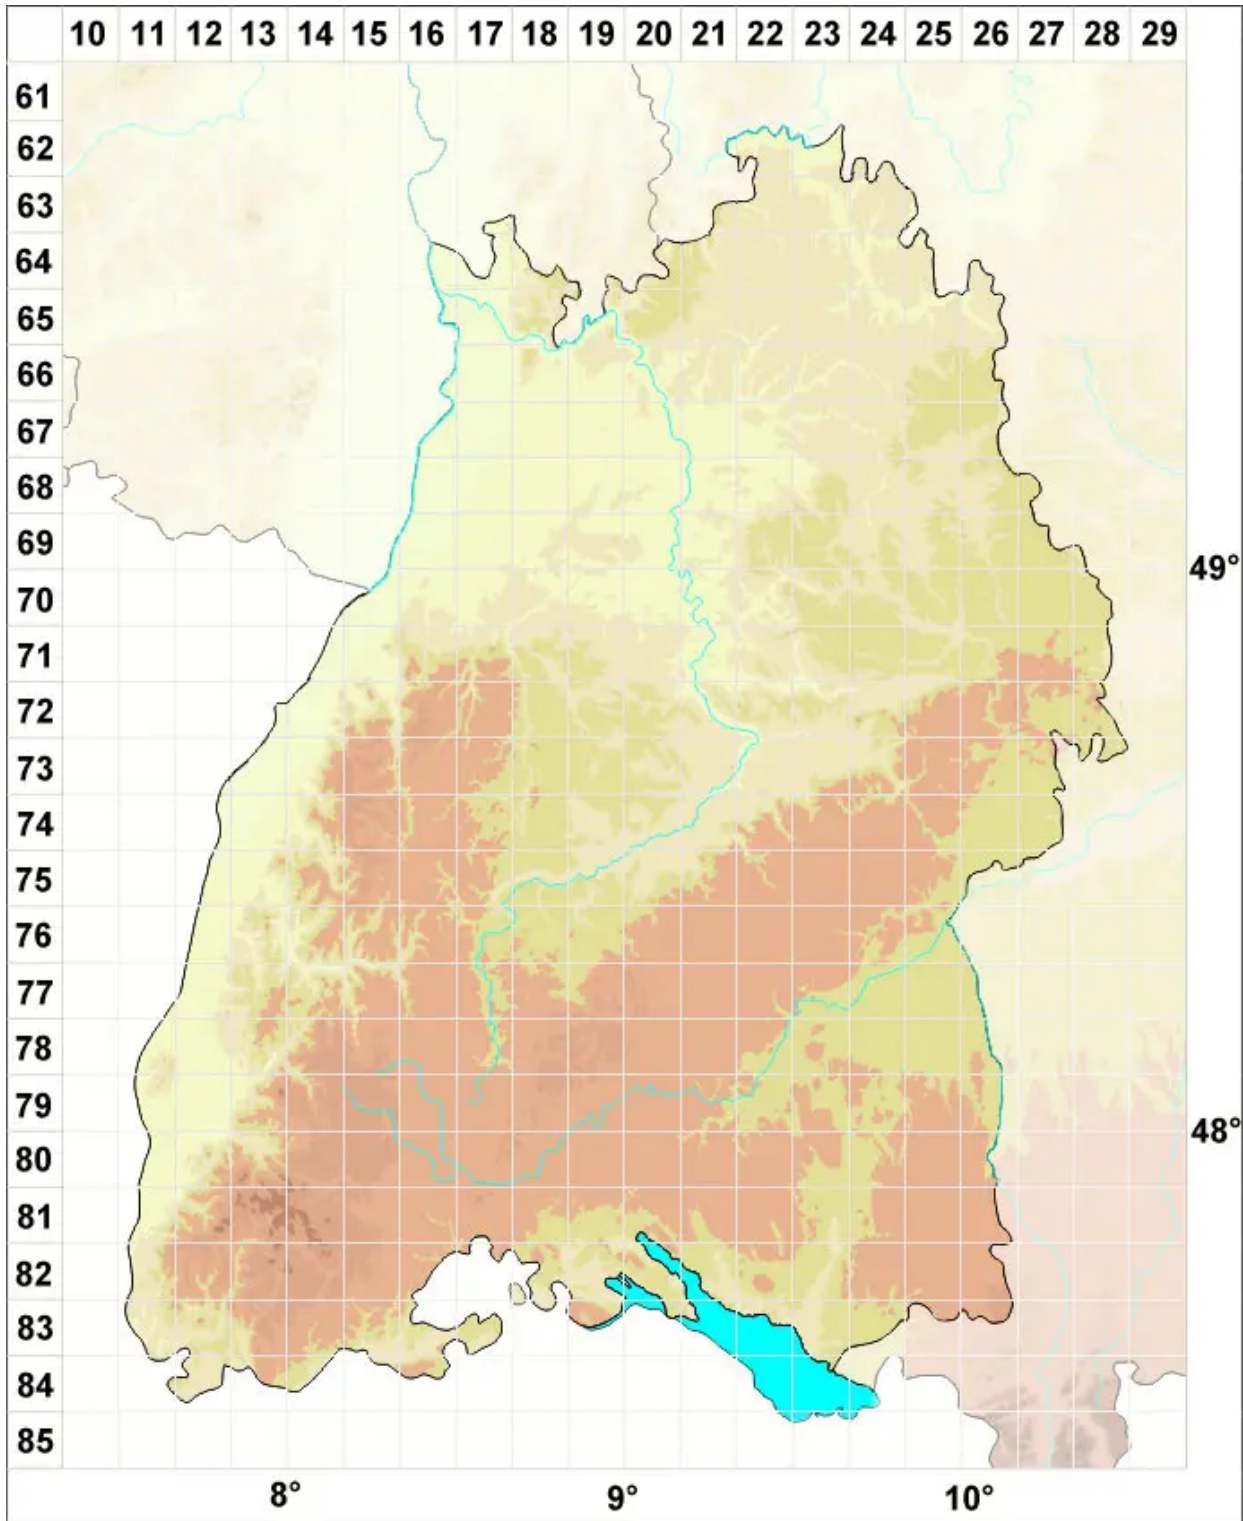

Ptychostomum subneodamense (Kindb.) J.R. Spence

Rundblättriges Neudammer Vielzahnbirnmoos

Legende:

Symbole:
Ausgefülltes Symbol:
Zeitraum von 1980 bis heute (Aktuelle Angabe)
Leeres Symbol:
Zeitraum vor 1980 (Altangabe)
Quadrat: Herbarbeleg