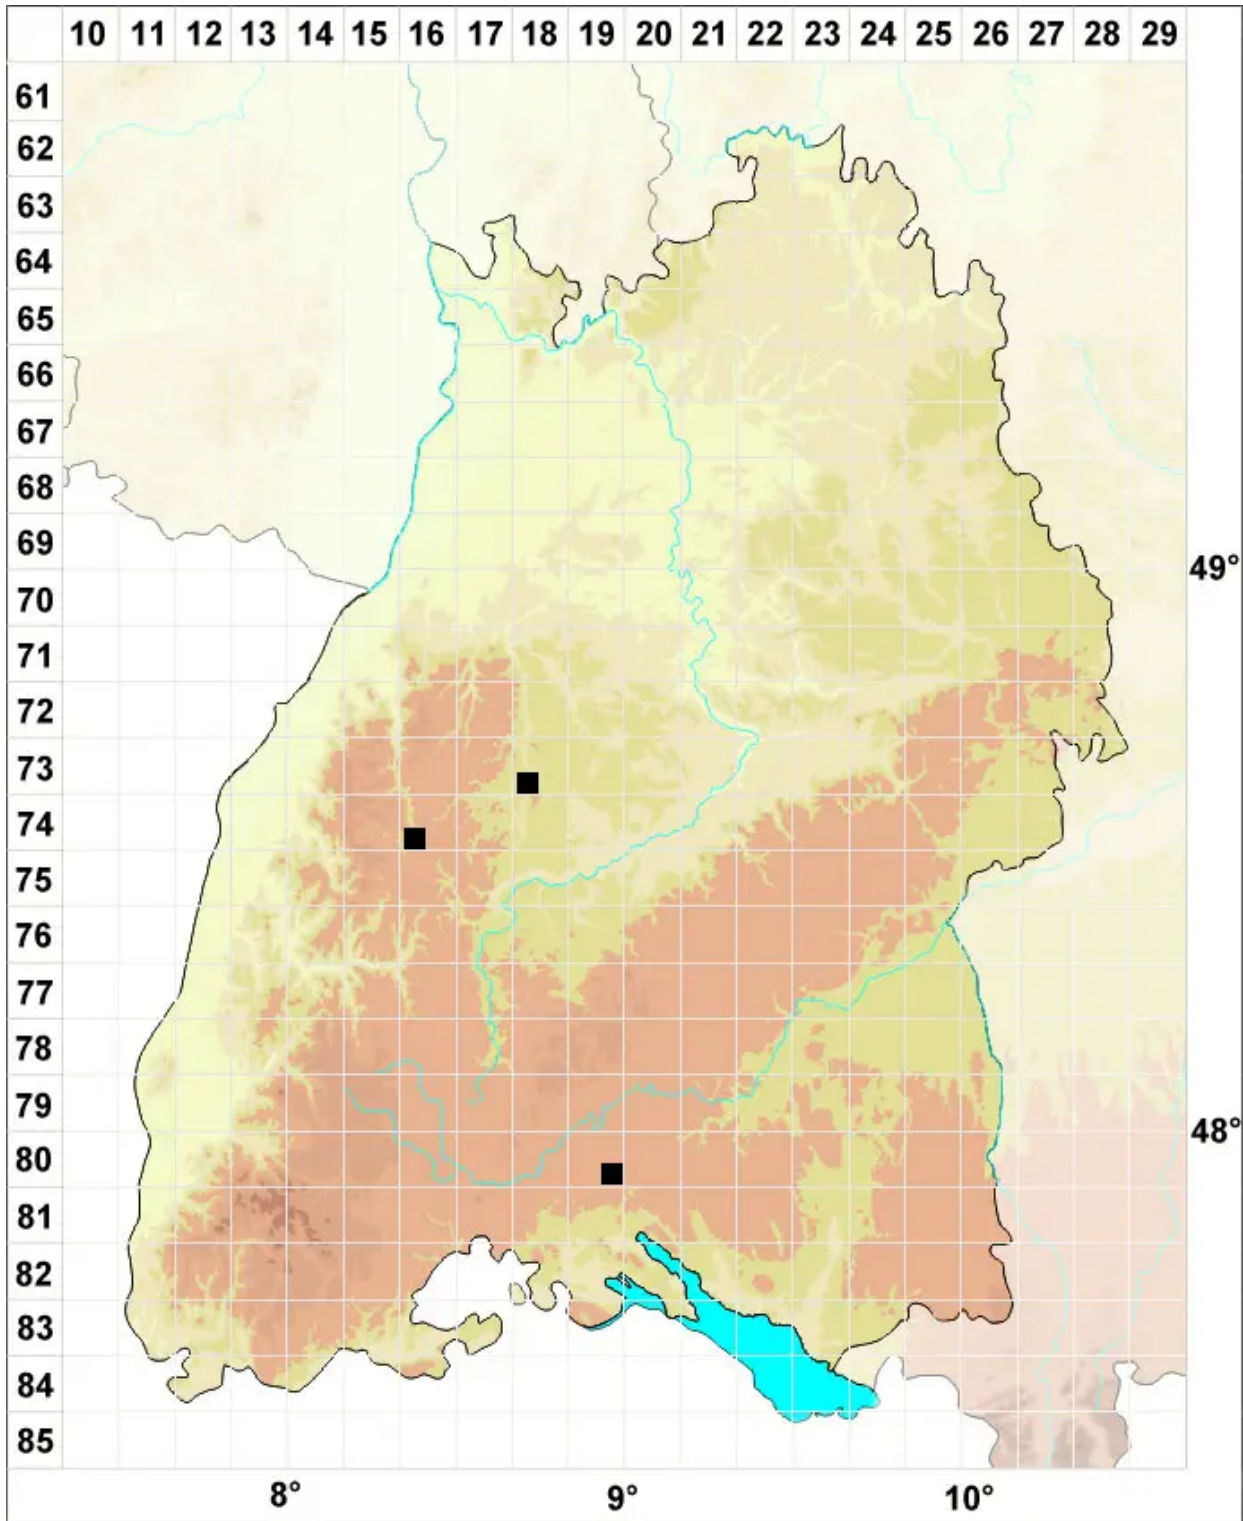

Ptychostomum boreale (F.Weber & D.Mohr) Ochyra & Bednar

Nordisches Vielzahnbirnmoos

Legende:

Symbole:

Ausgefülltes Symbol:
Zeitraum von 1980 bis heute (Aktuelle Angabe)

Leeres Symbol:
Zeitraum vor 1980 (Altangabe)

Quadrat: Herbarbeleg