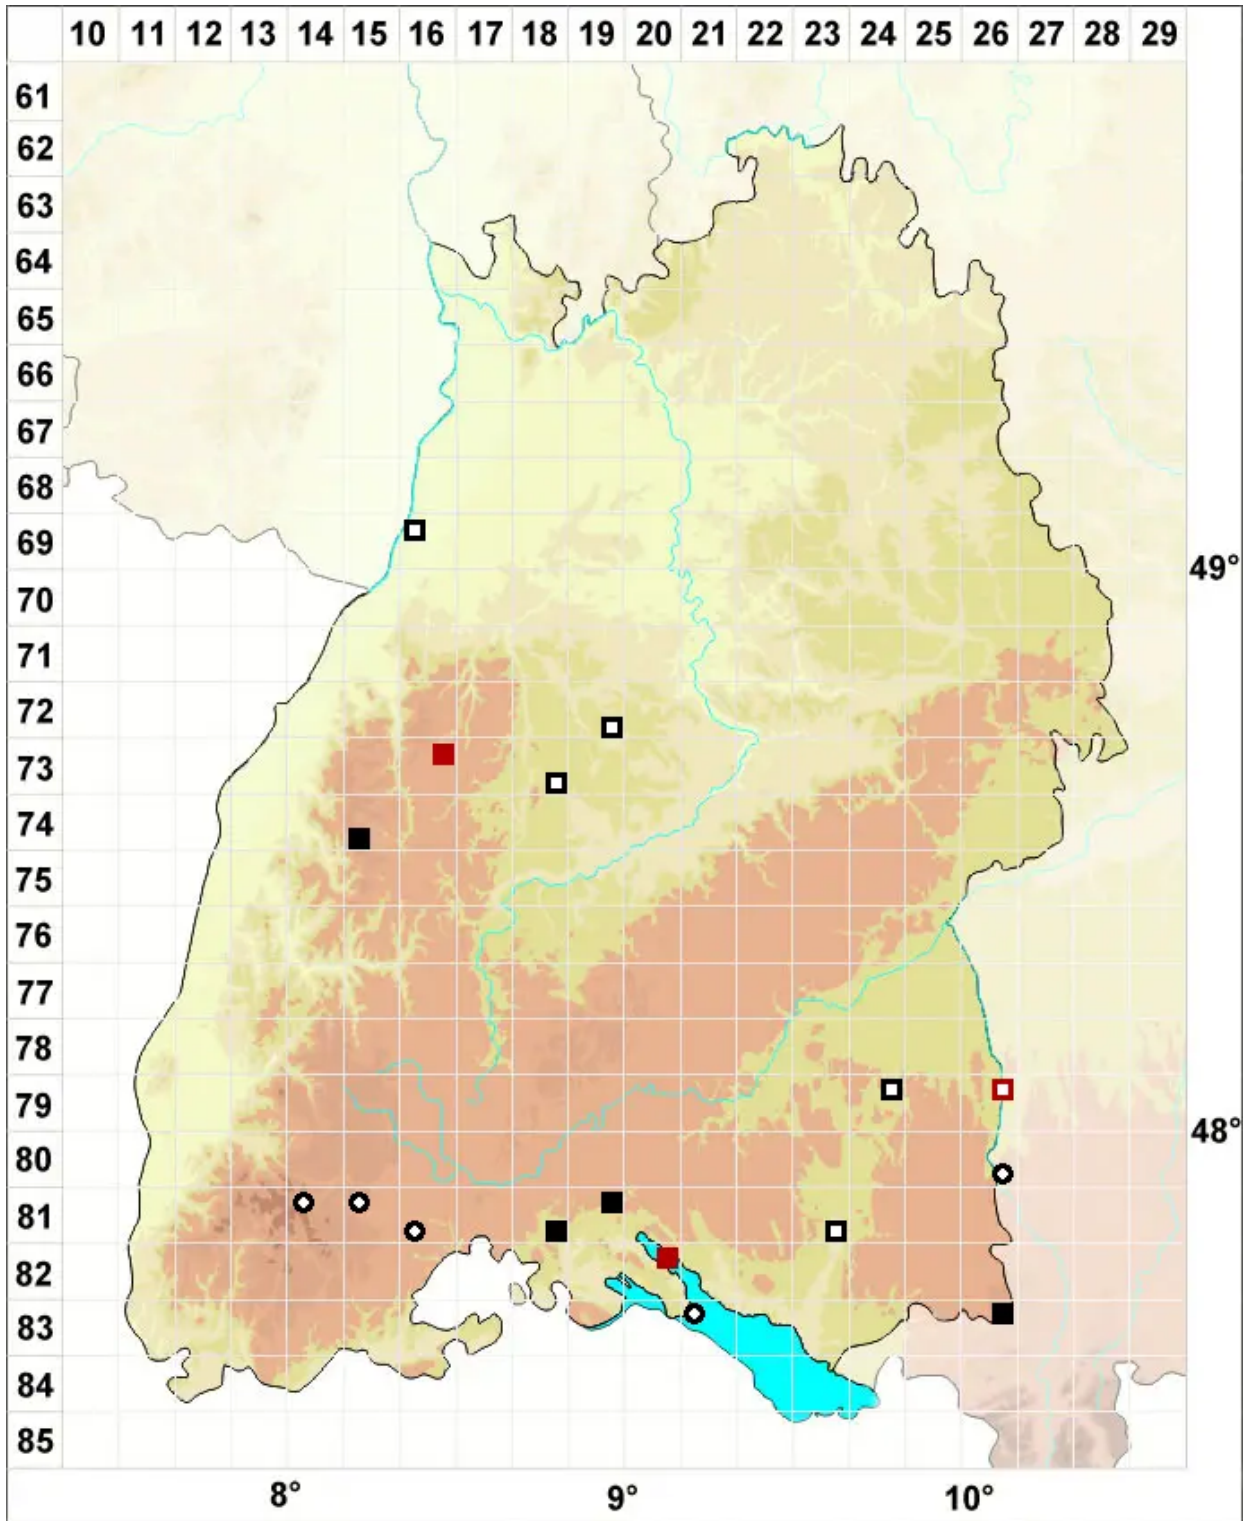

# Bryum turbinatum (Hedw.) Turner

Kreiselfrüchtiges Birnmoos

Legende:

**Symbole:**  
Ausgefülltes Symbol:  
Zeitraum von 1980 bis heute (Aktuelle Angabe)  
Leeres Symbol:  
Zeitraum vor 1980 (Altangabe)  
Quadrat: Herbarbeleg