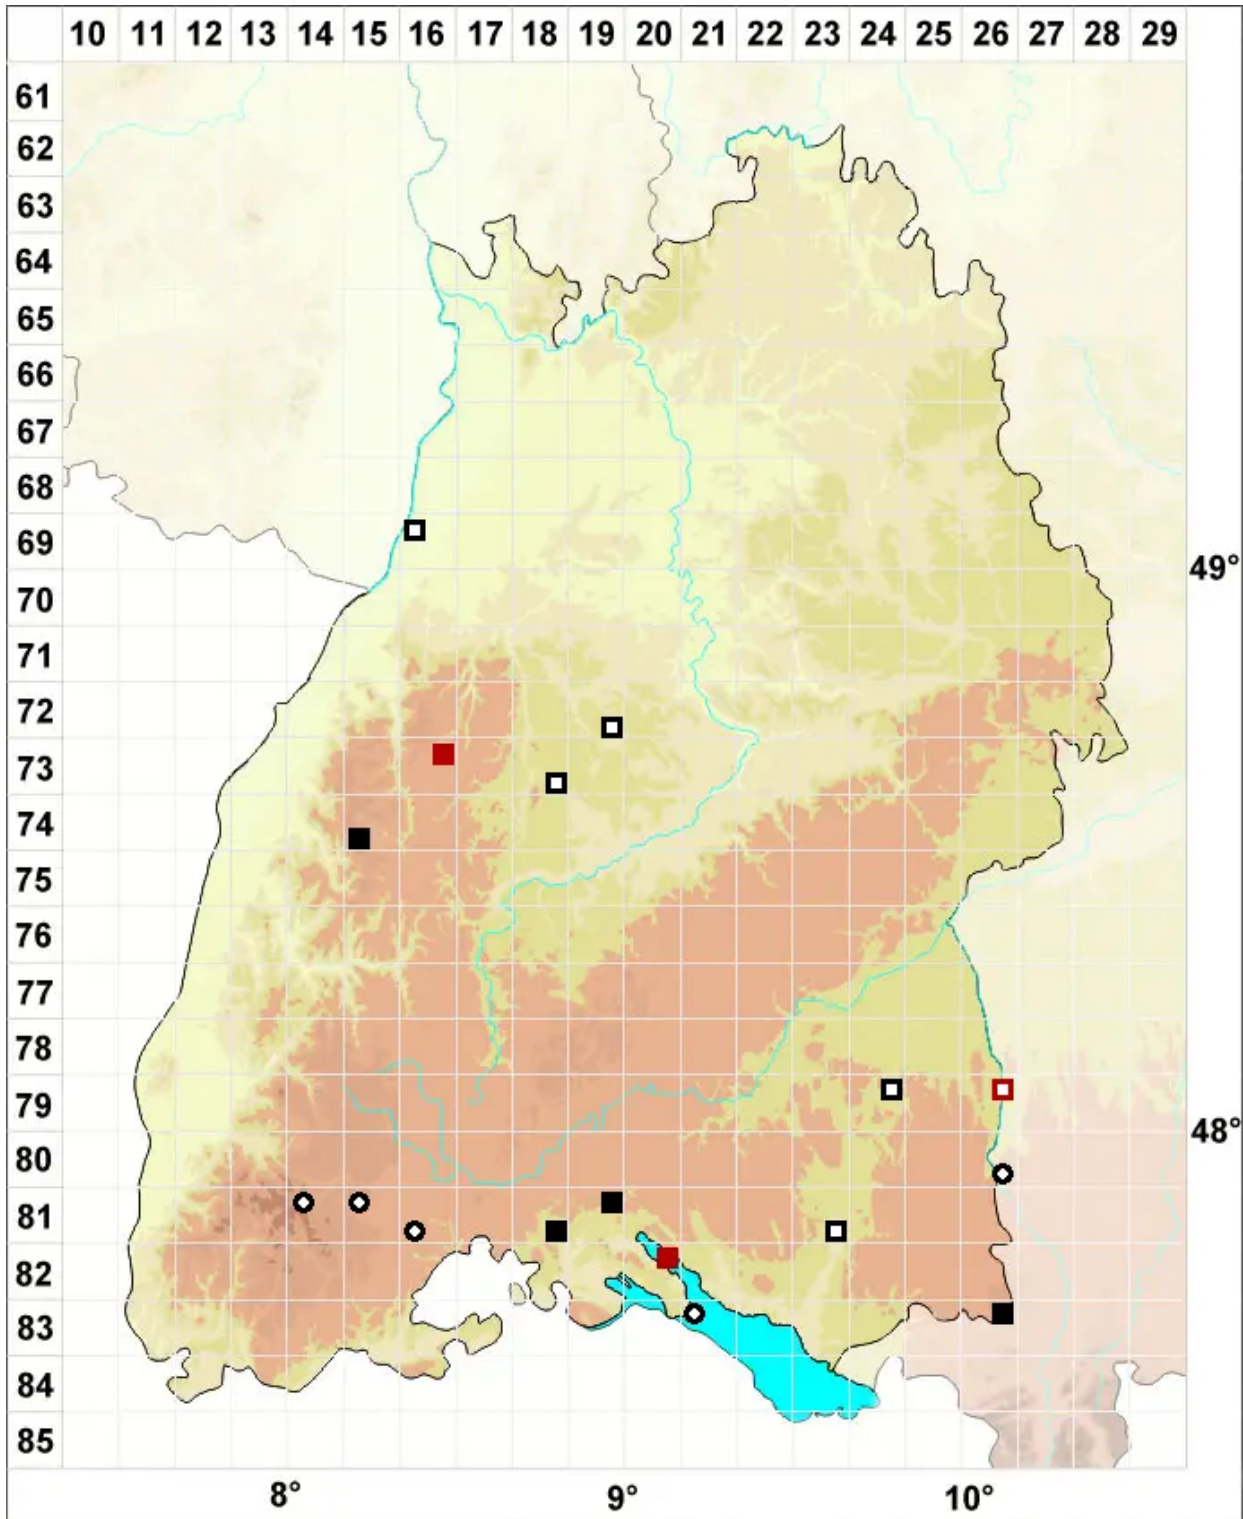

# Bryum turbinatum (Hedw.) Turner

Kreiselfrüchtiges Birnmoos

Legende:

- Symbole:**
- Ausgefülltes Symbol:  
Zeitraum von 1980 bis heute (Aktuelle Angabe)
  - Leeres Symbol:  
Zeitraum vor 1980 (Altangabe)
  - Quadrat: Herbarbeleg