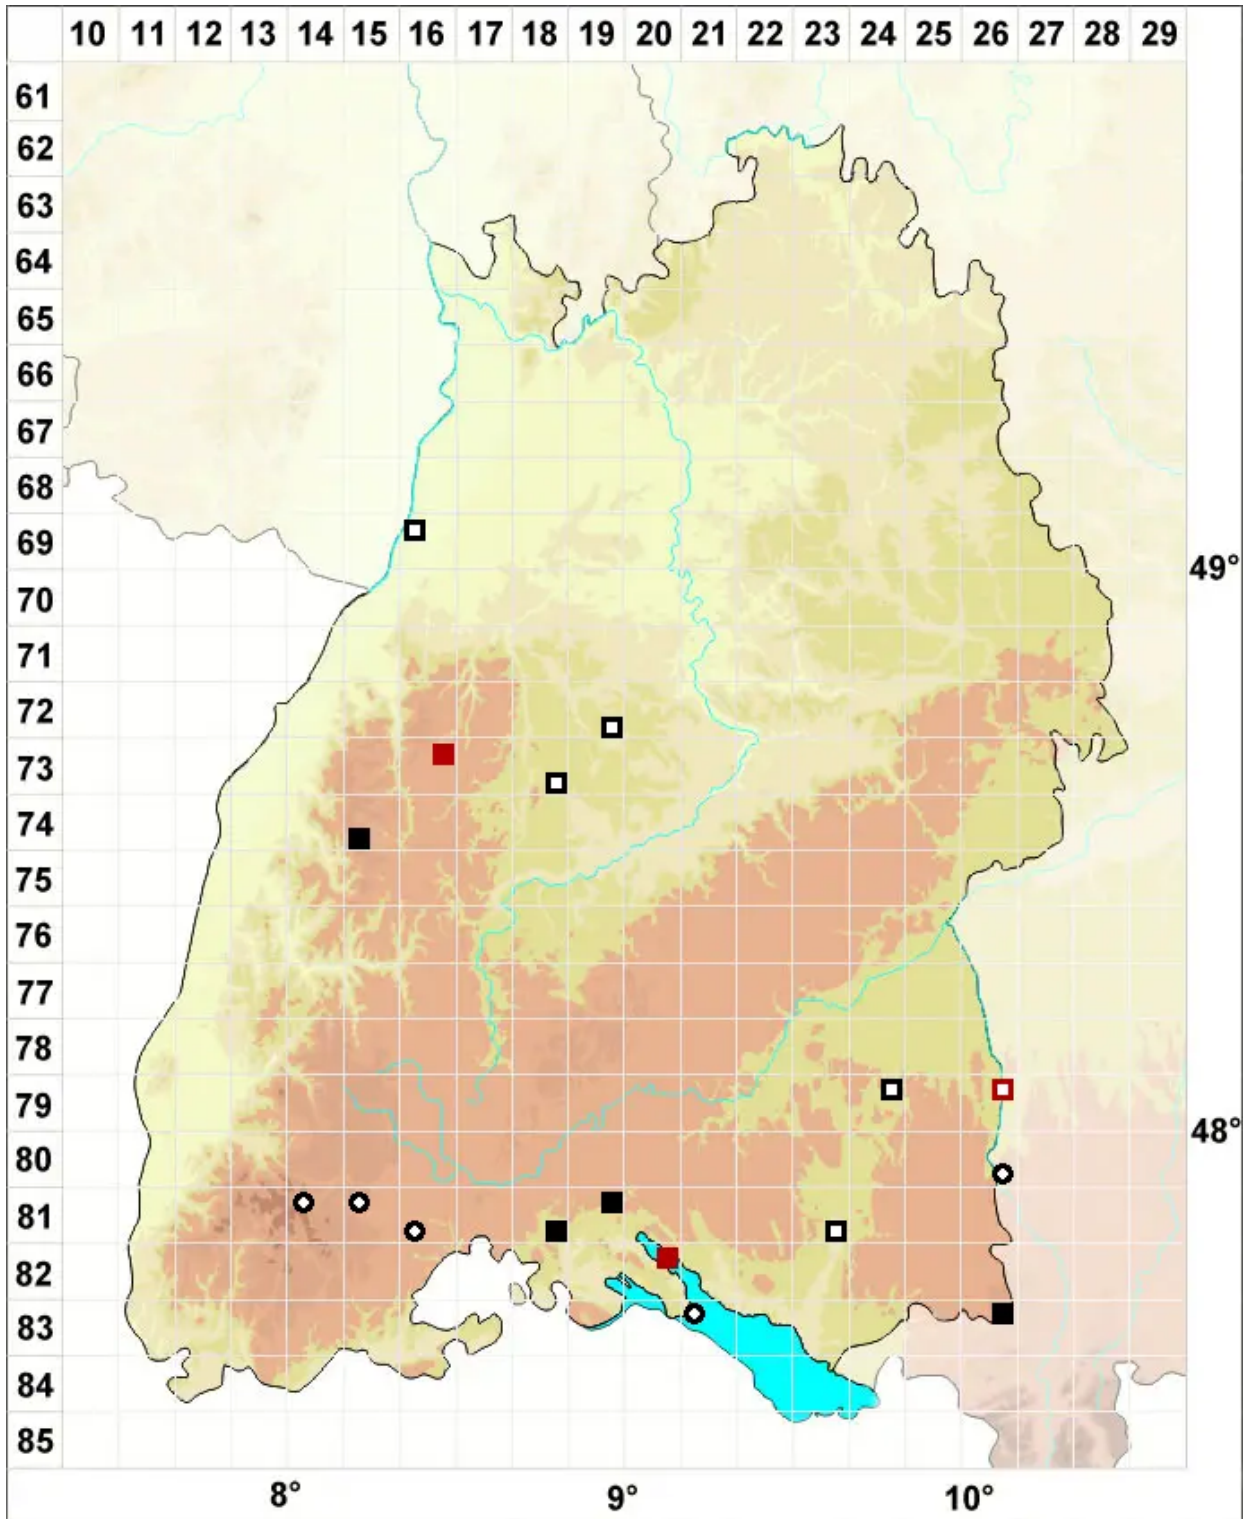

# Bryum turbinatum (Hedw.) Turner

Kreiselfrüchtiges Birnmoos

Legende:

**Symbole:**  
Ausgefülltes Symbol:  
Zeitraum von 1980 bis heute (Aktuelle Angabe)  
Leeres Symbol:  
Zeitraum vor 1980 (Altangabe)  
Quadrat: Herbarbeleg