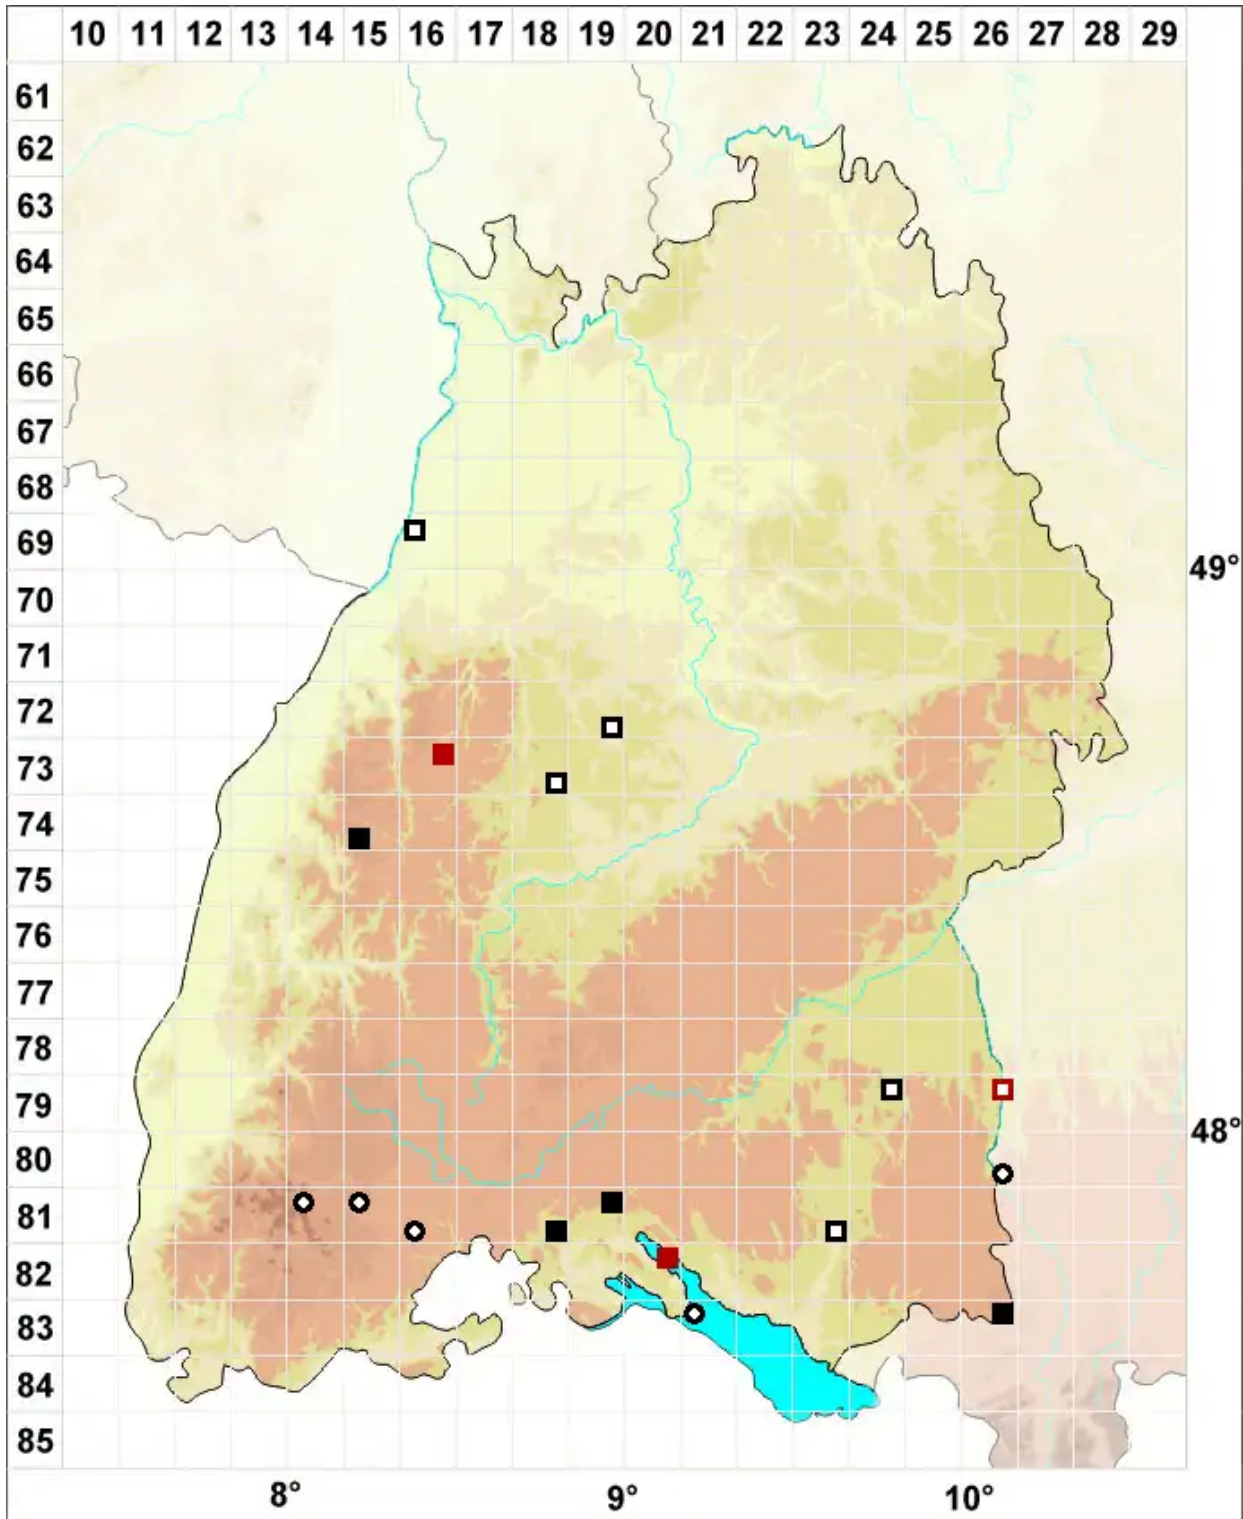

Bryum turbinatum (Hedw.) Turner

Kreiselfrüchtiges Birnmoos

Legende:

- Symbole:**
Ausgefülltes Symbol:
Zeitraum von 1980 bis heute (Aktuelle Angabe)
Leeres Symbol:
Zeitraum vor 1980 (Altangabe)
Quadrat: Herbarbeleg