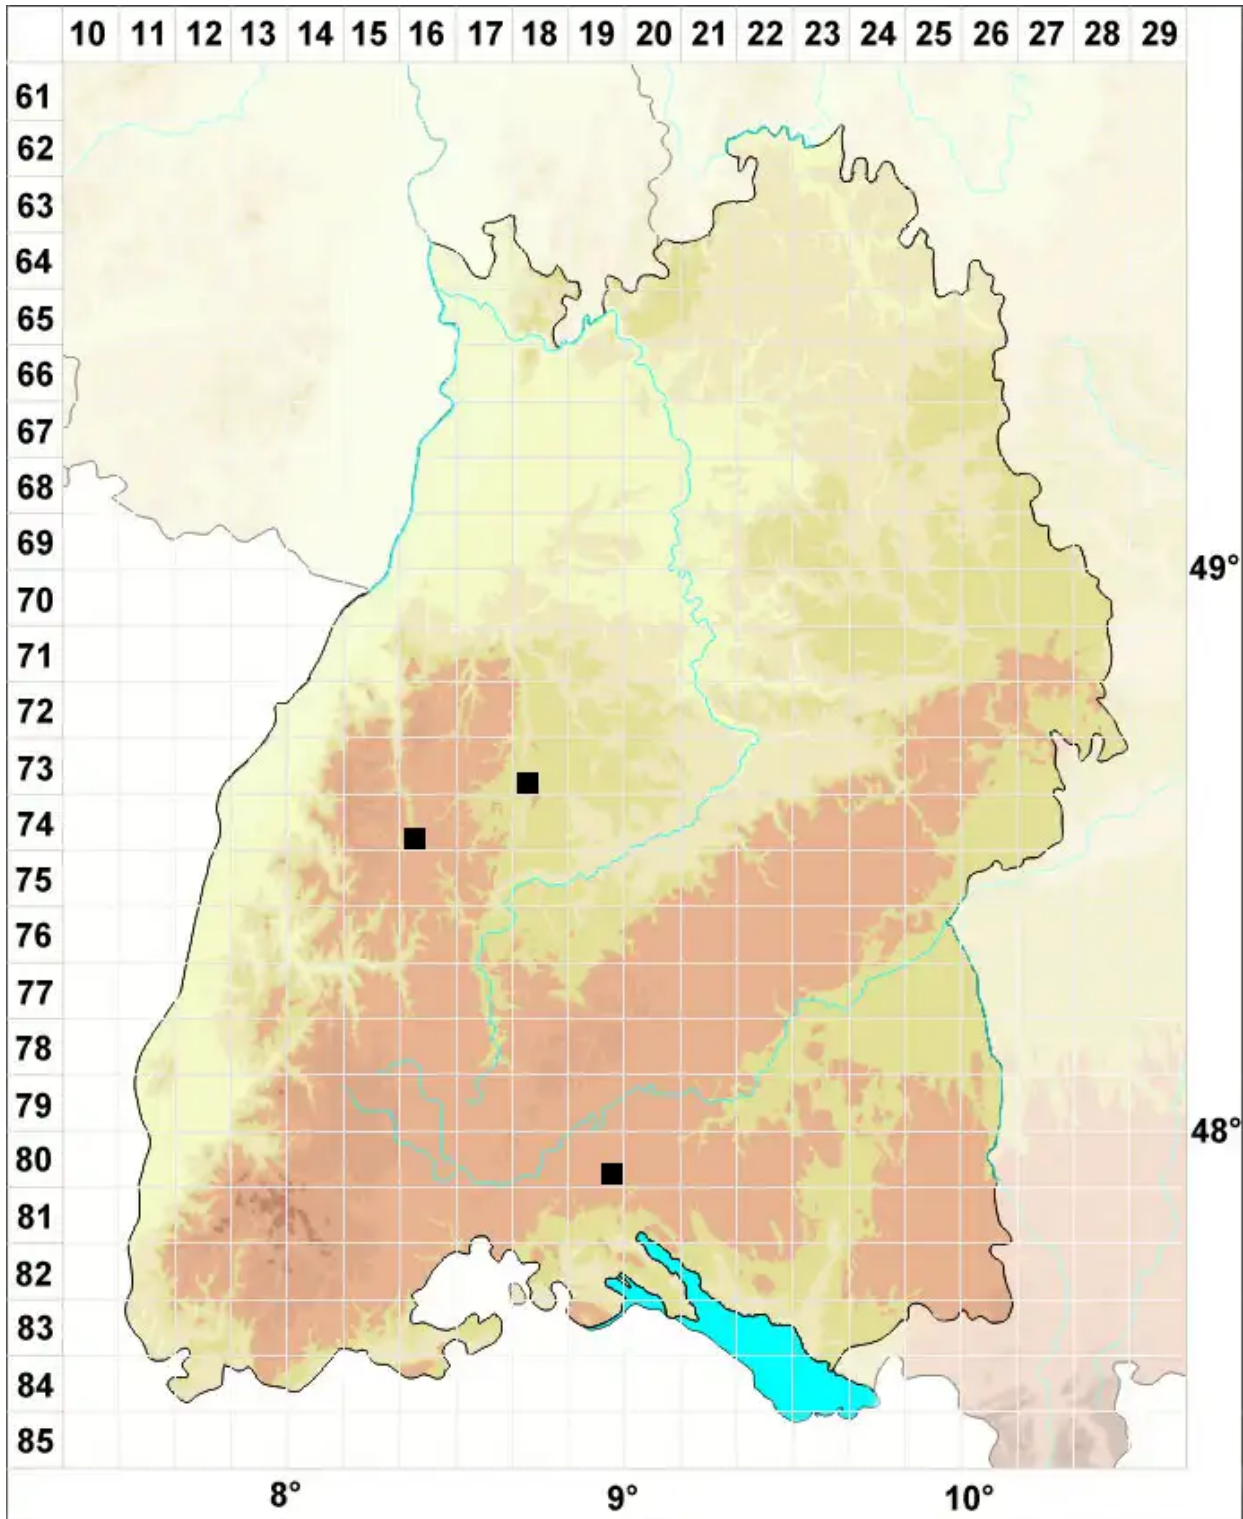

Ptychostomum boreale (F.Weber & D.Mohr) Ochyra & Bednar

Nordisches Vielzahnbirnmoos

Legende:

Symbole:
Ausgefülltes Symbol:
Zeitraum von 1980 bis heute (Aktuelle Angabe)
Leeres Symbol:
Zeitraum vor 1980 (Altangabe)
Quadrat: Herbarbeleg