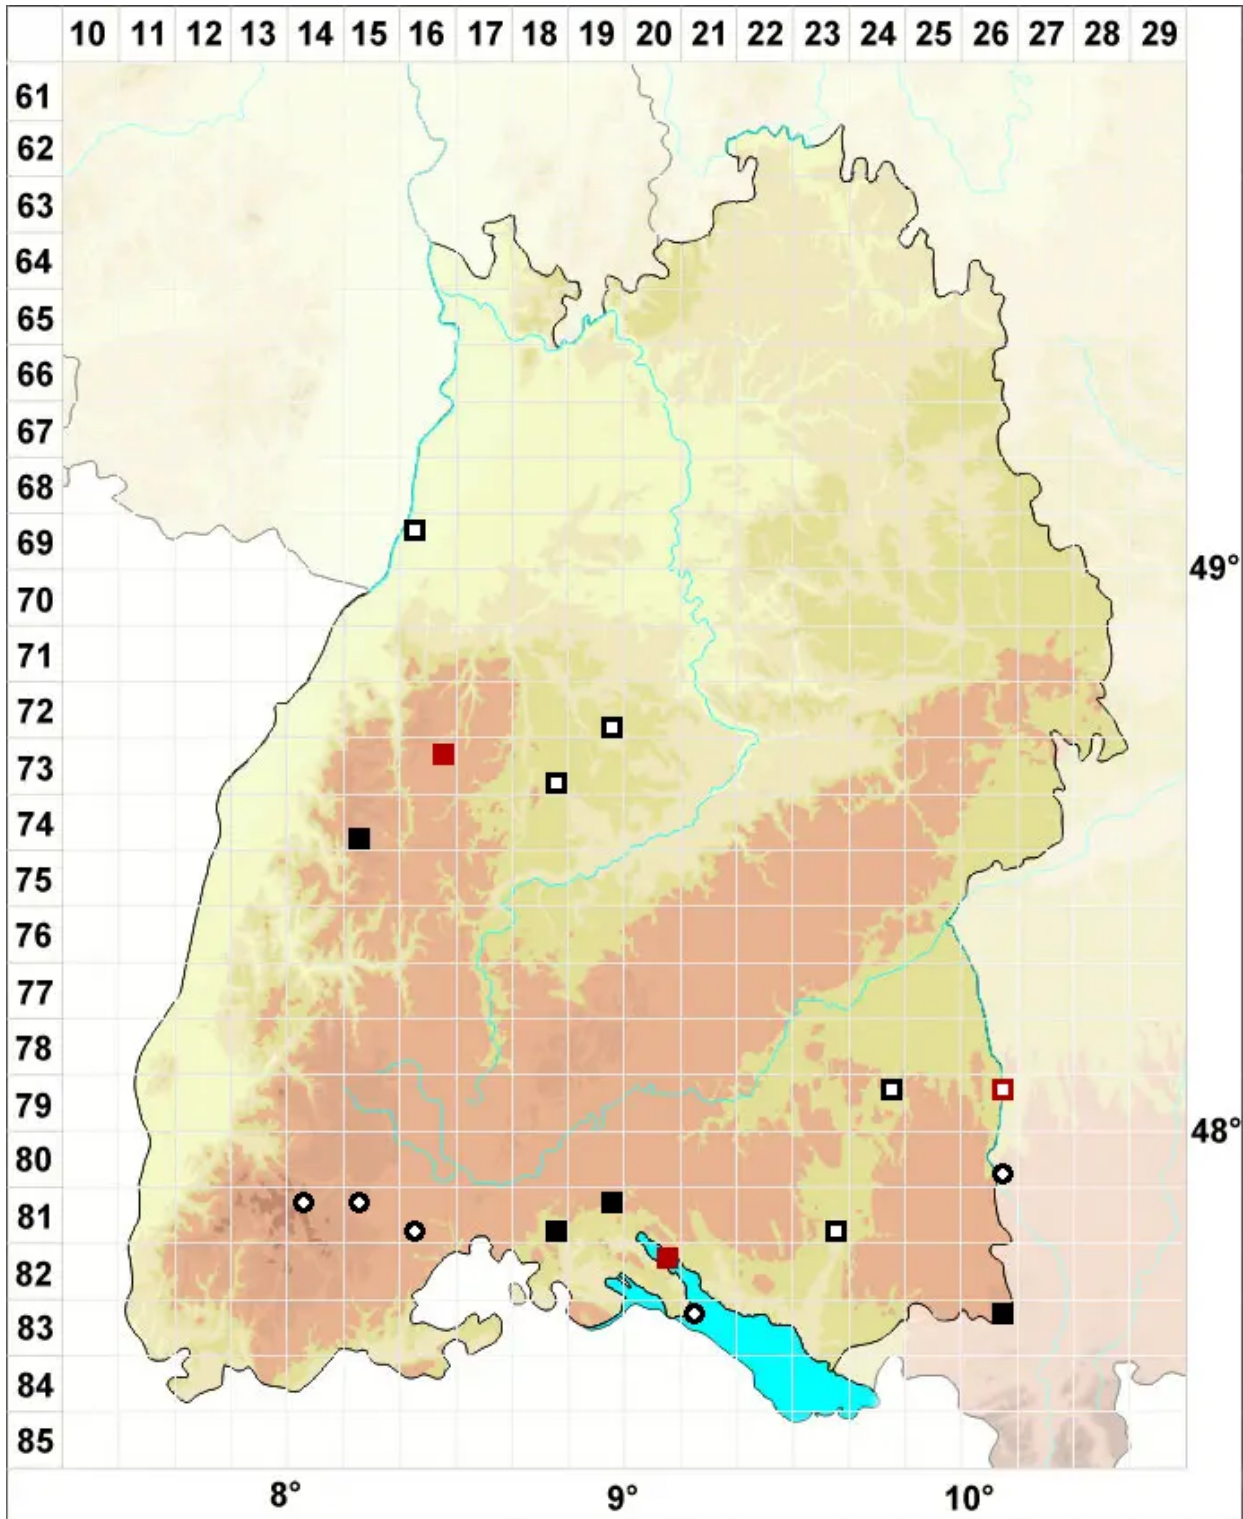

Bryum turbinatum (Hedw.) Turner

Kreiselfrüchtiges Birnmoos

Legende:

Symbole:

Ausgefülltes Symbol:
Zeitraum von 1980 bis heute (Aktuelle Angabe)

Leeres Symbol:
Zeitraum vor 1980 (Altangabe)

Quadrat: Herbarbeleg