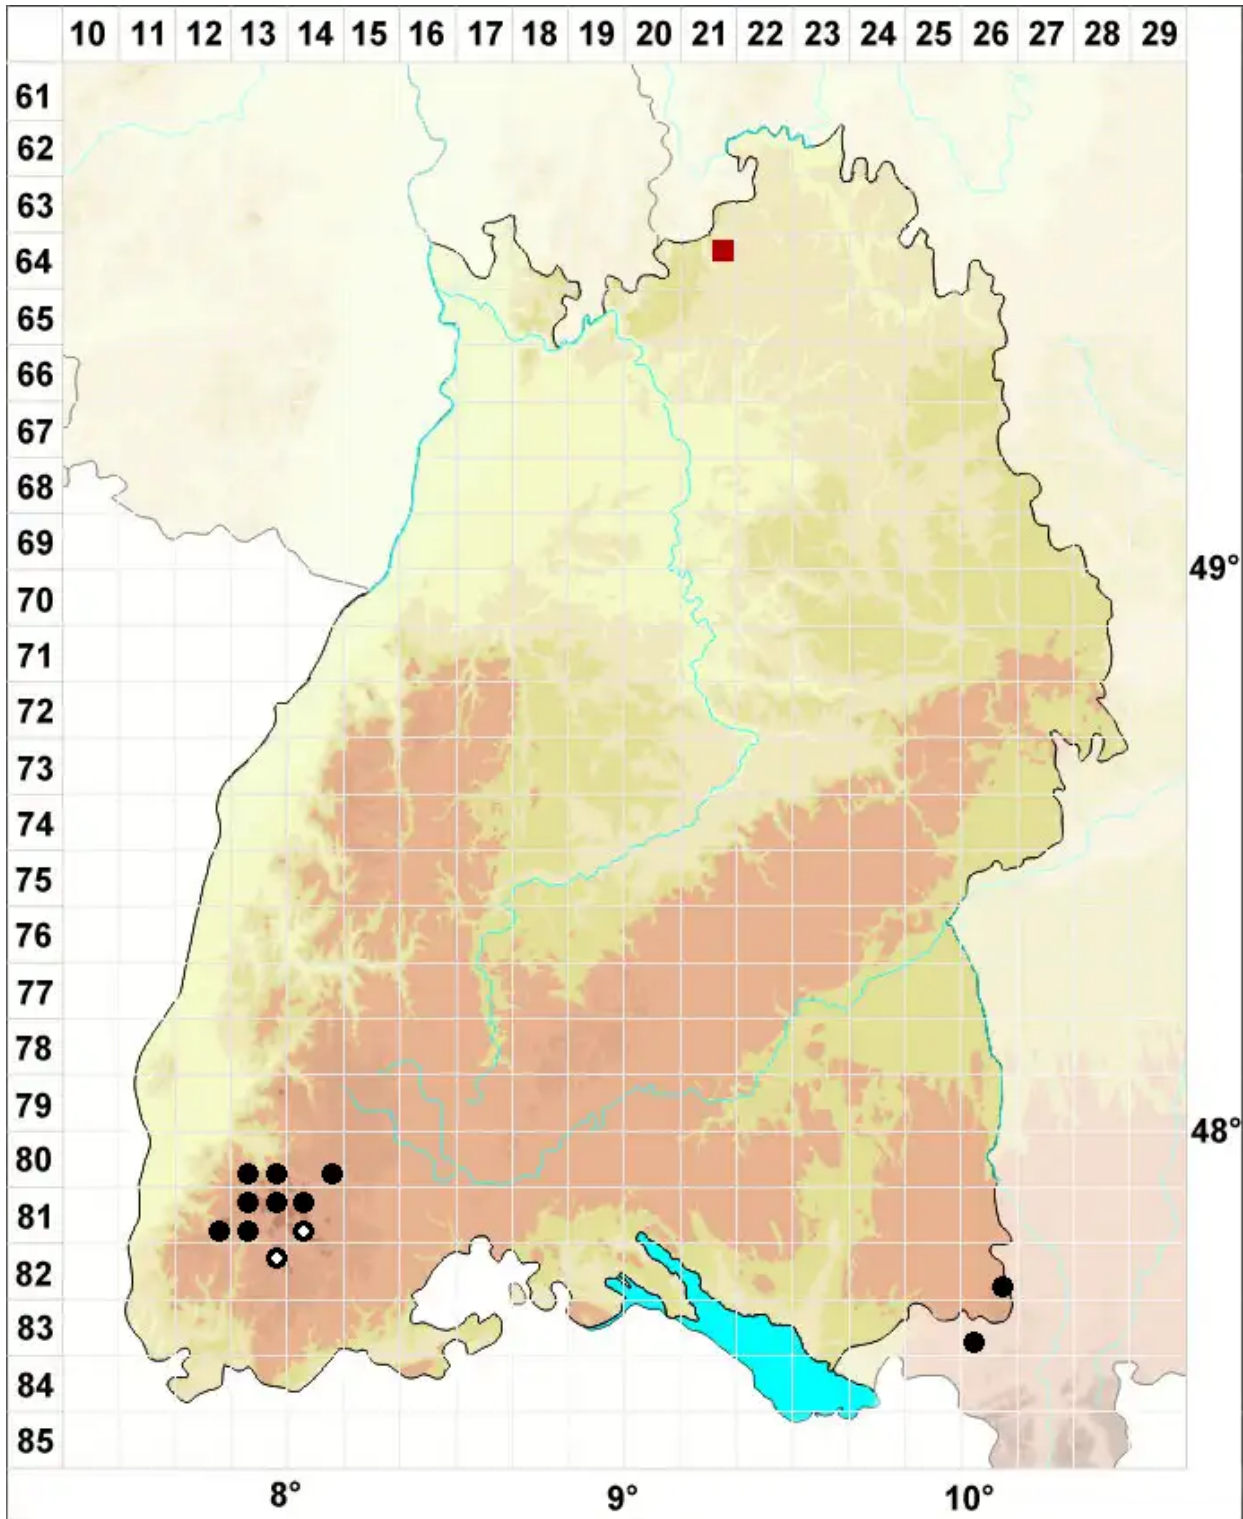

# Bryum schleicheri DC.

## Schleichers Birnmoos

Legende:

- Symbole:**
- Ausgefülltes Symbol:  
Zeitraum von 1980 bis heute (Aktuelle Angabe)
  - Leeres Symbol:  
Zeitraum vor 1980 (Altangabe)
  - Quadrat: Herbarbeleg