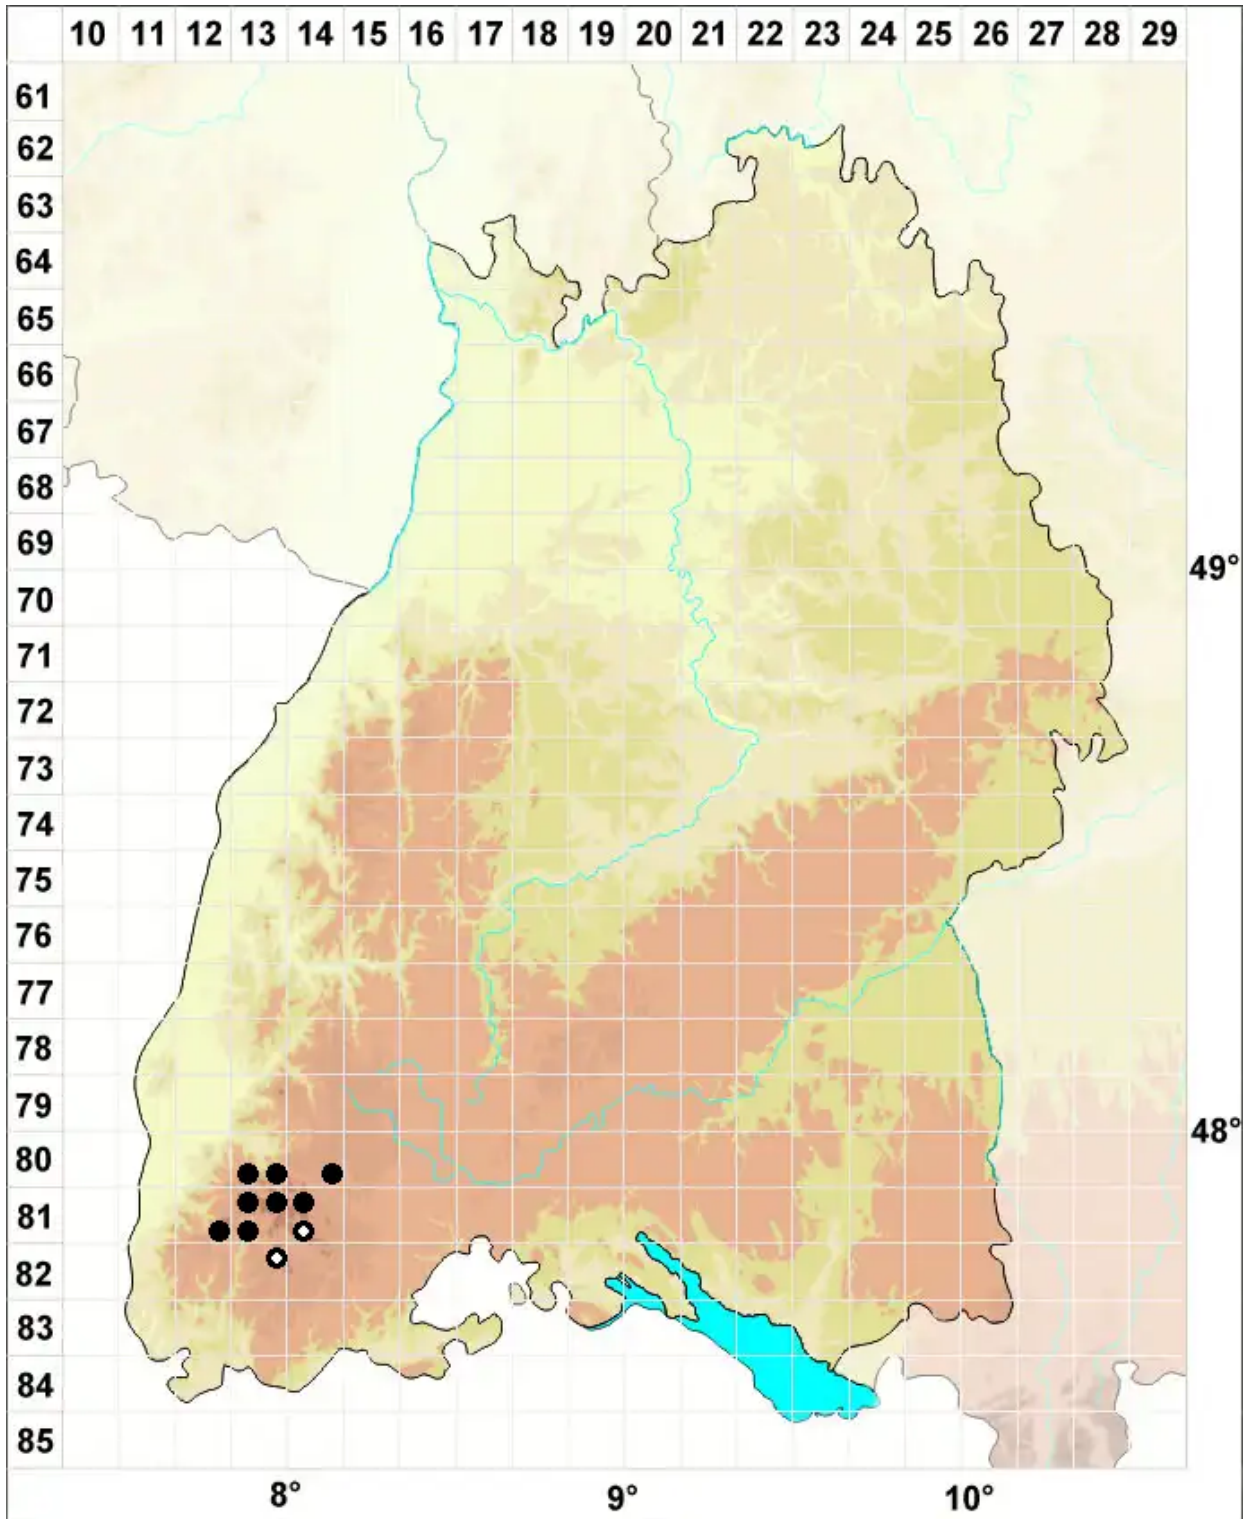

# Bryum schleicheri var. latifolium (Schwägr.) Schimp.

Breitblättriges Schleichers Birnmoos

Legende:

**Symbole:**

Ausgefülltes Symbol:  
Zeitraum von 1980 bis heute (Aktuelle Angabe)

Leeres Symbol:  
Zeitraum vor 1980 (Altangabe)

Quadrat: Herbarbeleg