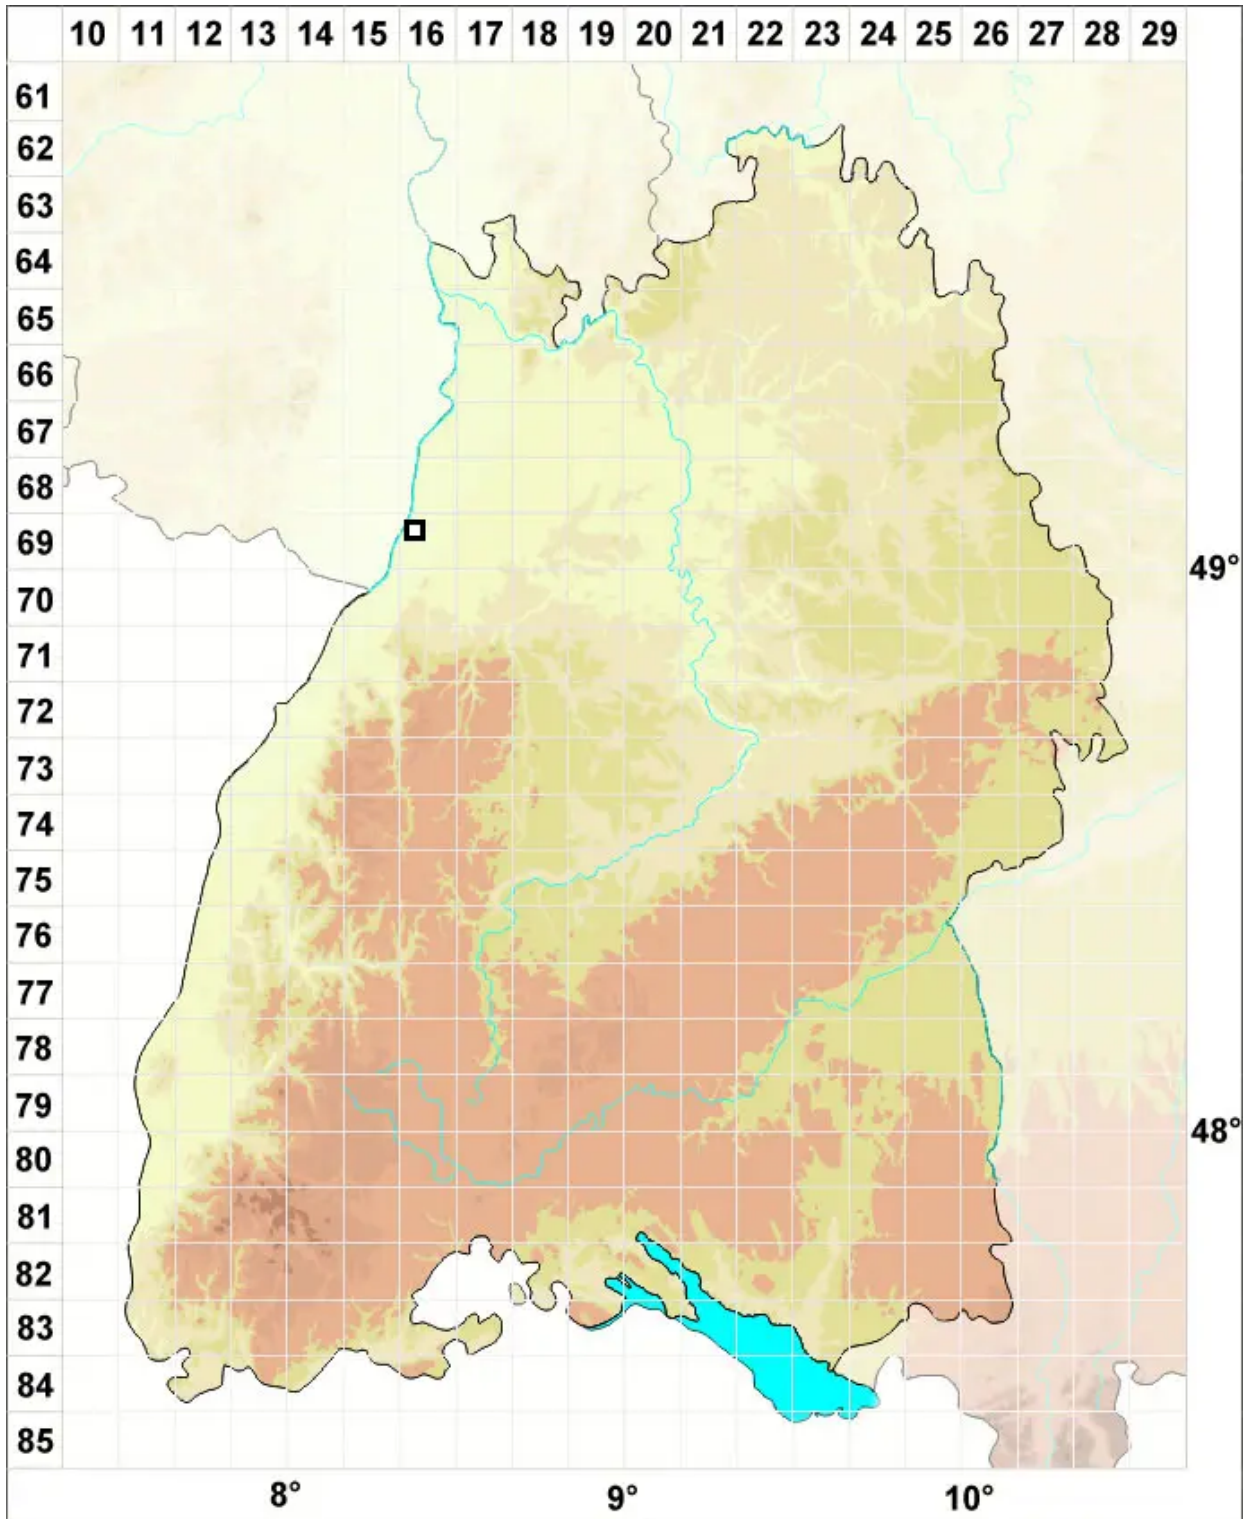

# *Ptychostomum cernuum* (Hedw.) Hornsch.

Sumpf-Vielzahnbirnmoos

Legende:

**Symbole:**  
Ausgefülltes Symbol:  
Zeitraum von 1980 bis heute (Aktuelle Angabe)  
Leeres Symbol:  
Zeitraum vor 1980 (Altangabe)  
Quadrat: Herbarbeleg