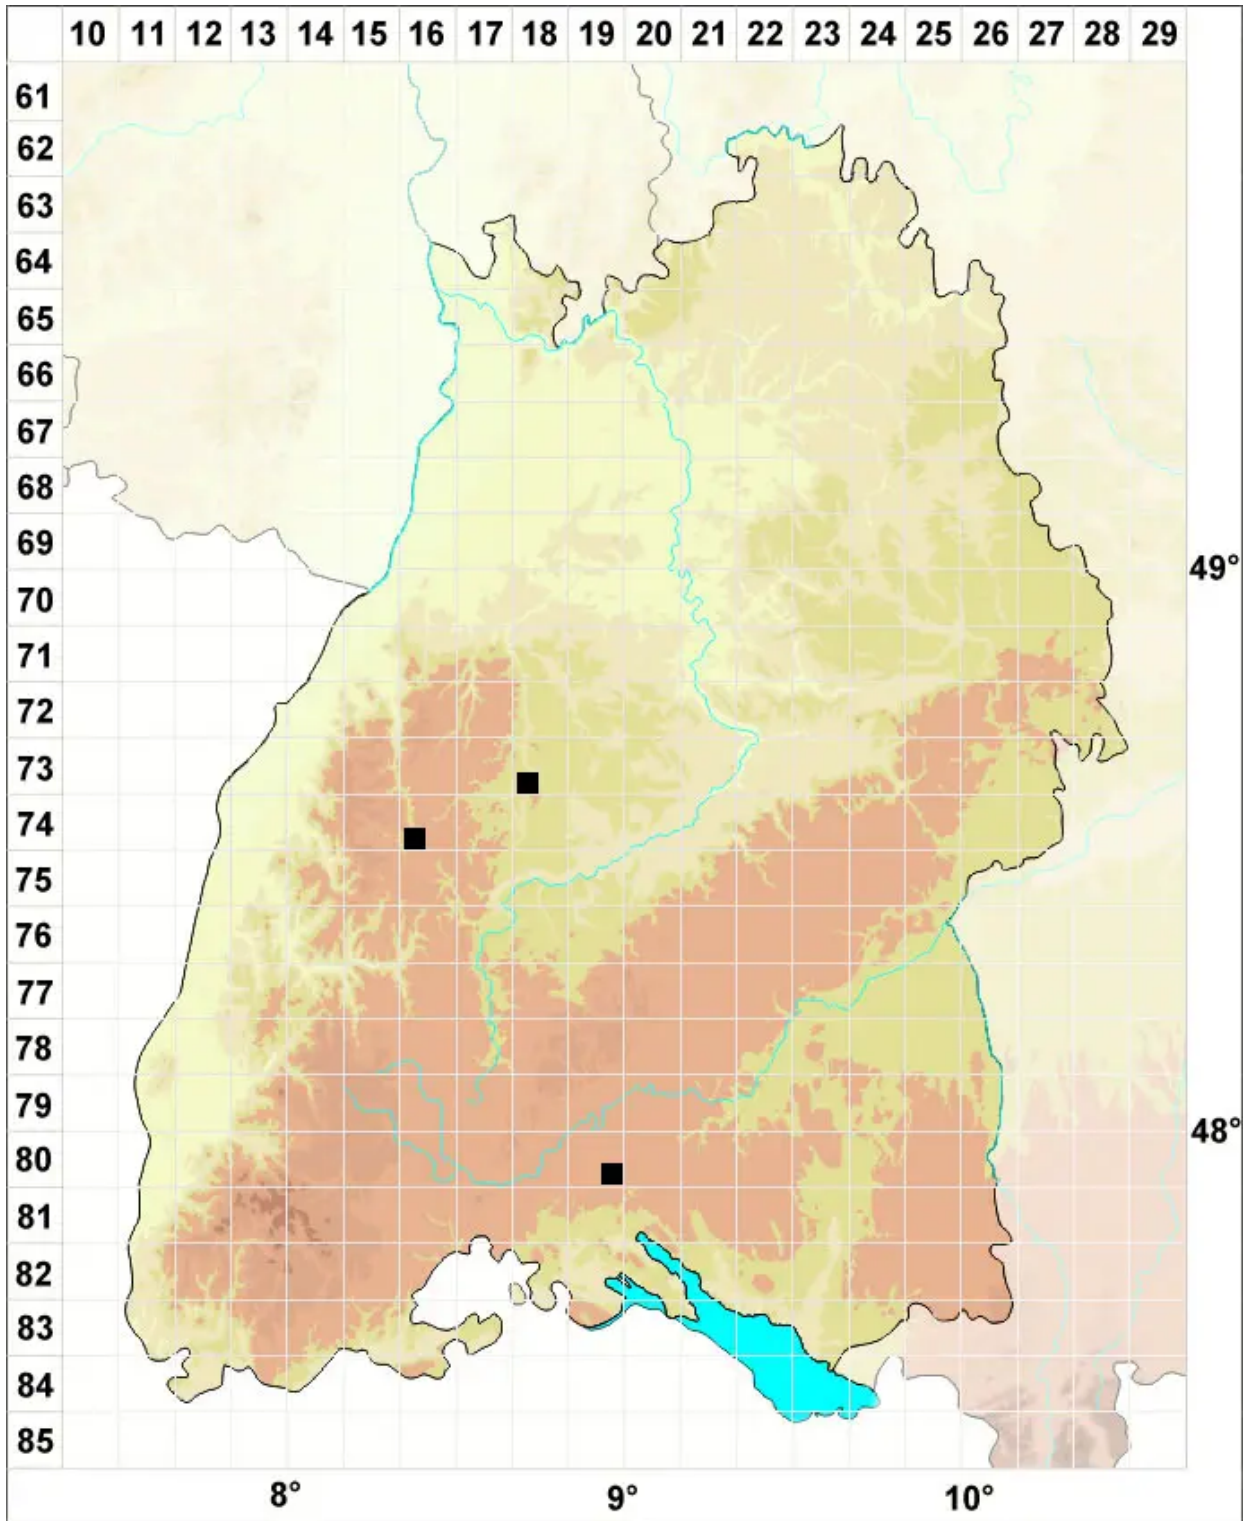

# ***Ptychostomum boreale* (F.Weber & D.Mohr) Ochyra & Bednar**

Nordisches Vielzahnbirnmoos

Legende:

**Symbole:**  
Ausgefülltes Symbol:  
Zeitraum von 1980 bis heute (Aktuelle Angabe)  
Leeres Symbol:  
Zeitraum vor 1980 (Altangabe)  
Quadrat: Herbarbeleg