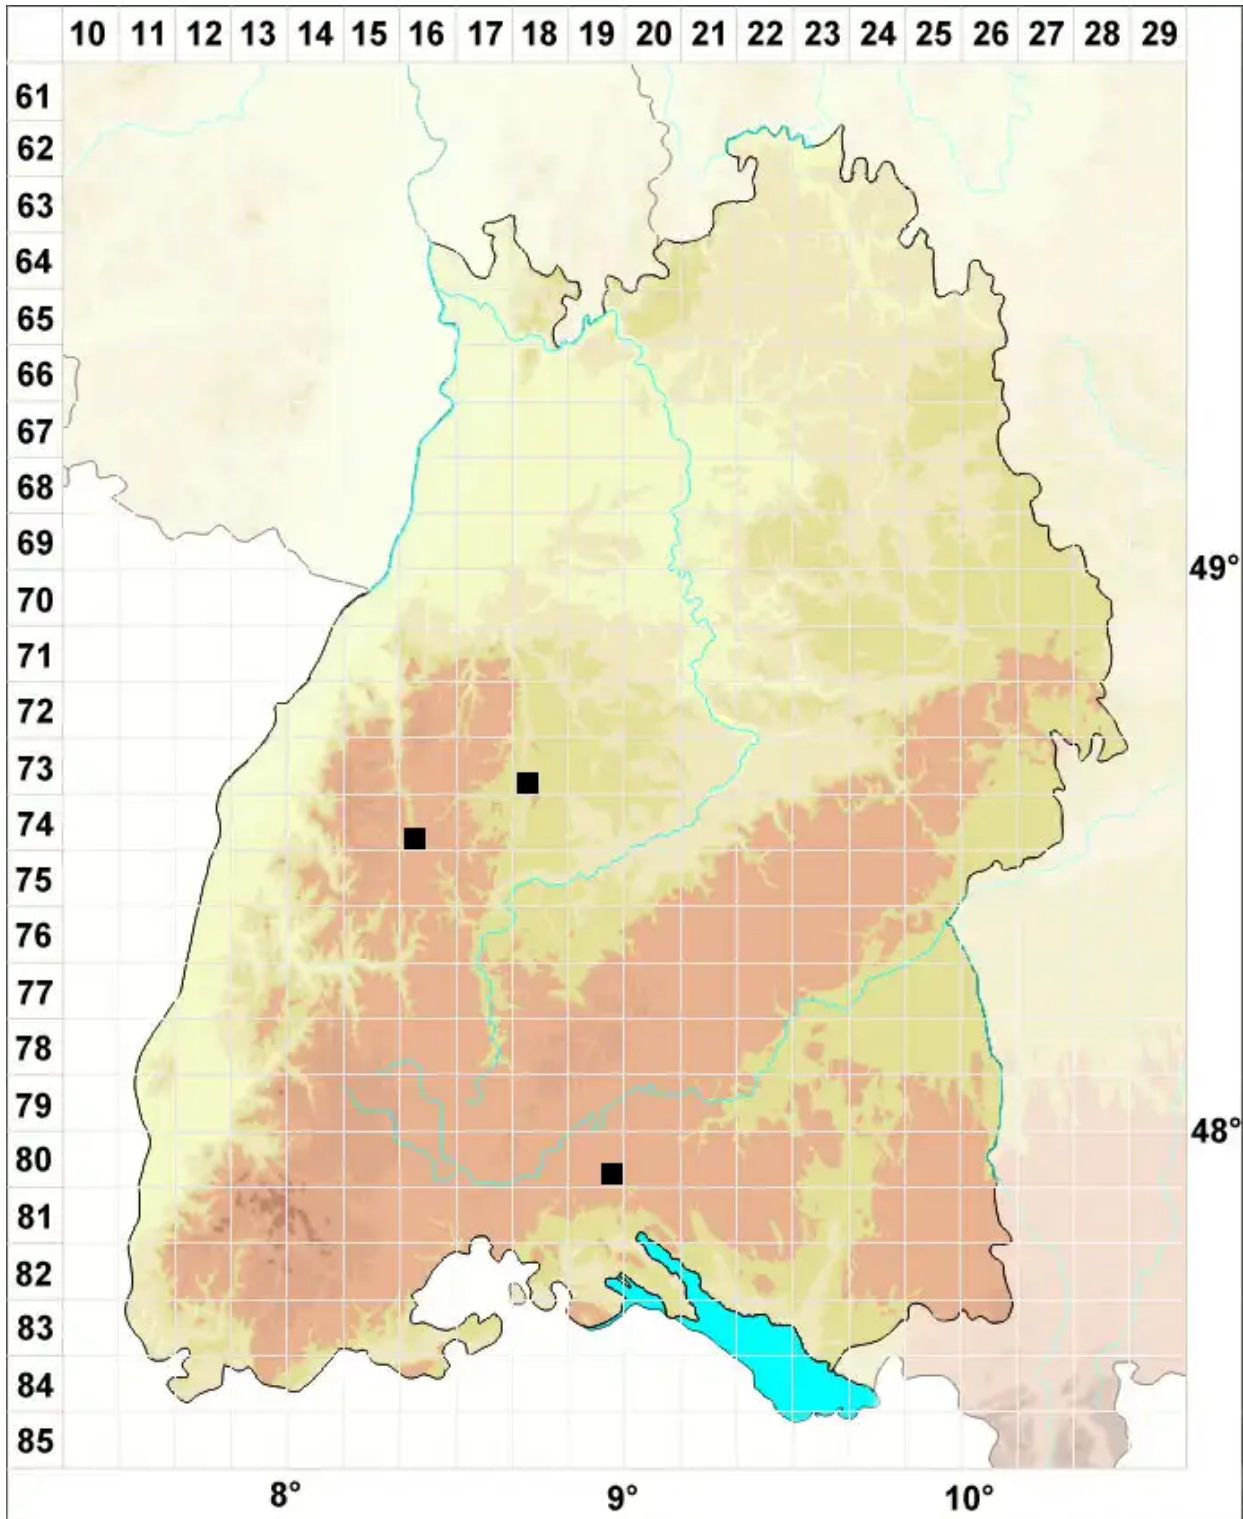

# *Ptychostomum boreale* (F.Weber & D.Mohr) Ochyra & Bednar

Nordisches Vielzahnbirnmoos

Legende:

**Symbole:**  
Ausgefülltes Symbol:  
Zeitraum von 1980 bis heute (Aktuelle Angabe)  
Leeres Symbol:  
Zeitraum vor 1980 (Altangabe)  
Quadrat: Herbarbeleg