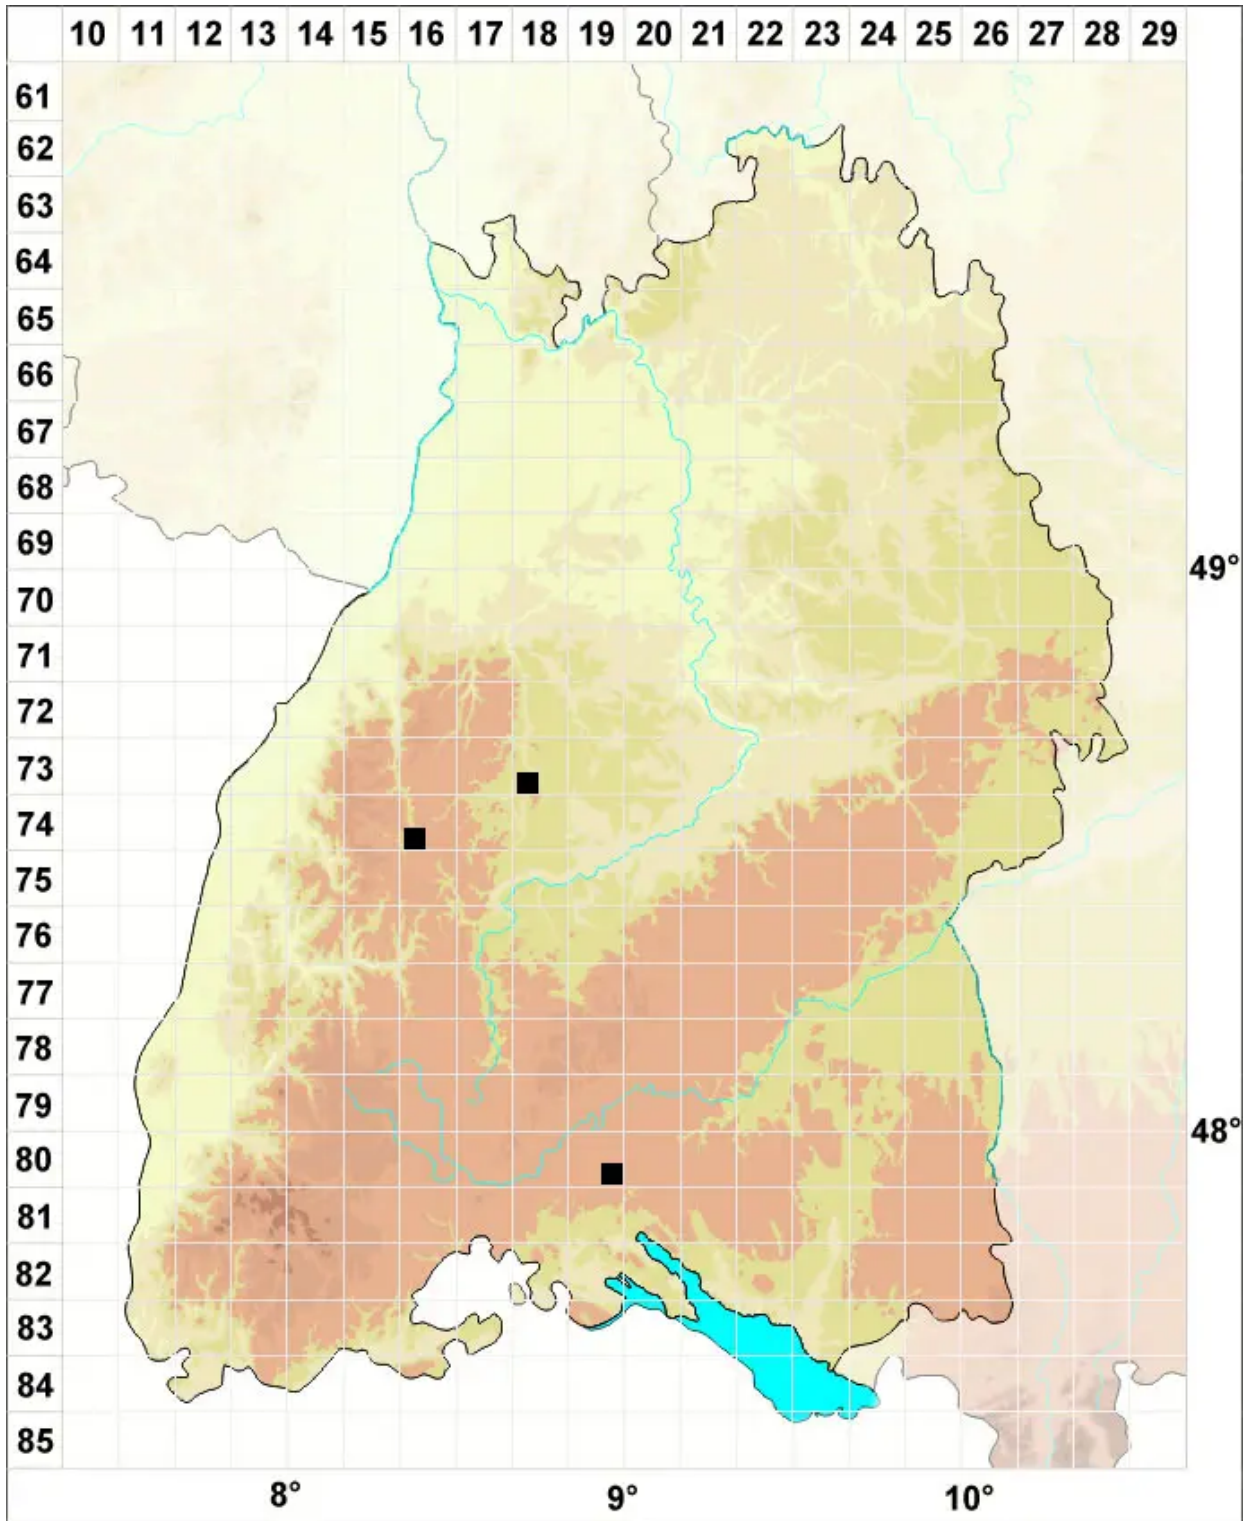

Ptychostomum boreale (F.Weber & D.Mohr) Ochyra & Bednar

Nordisches Vielzahnbirnmoos

Legende:

Symbole:

Ausgefülltes Symbol:
Zeitraum von 1980 bis heute (Aktuelle Angabe)

Leeres Symbol:
Zeitraum vor 1980 (Altangabe)

Quadrat: Herbarbeleg