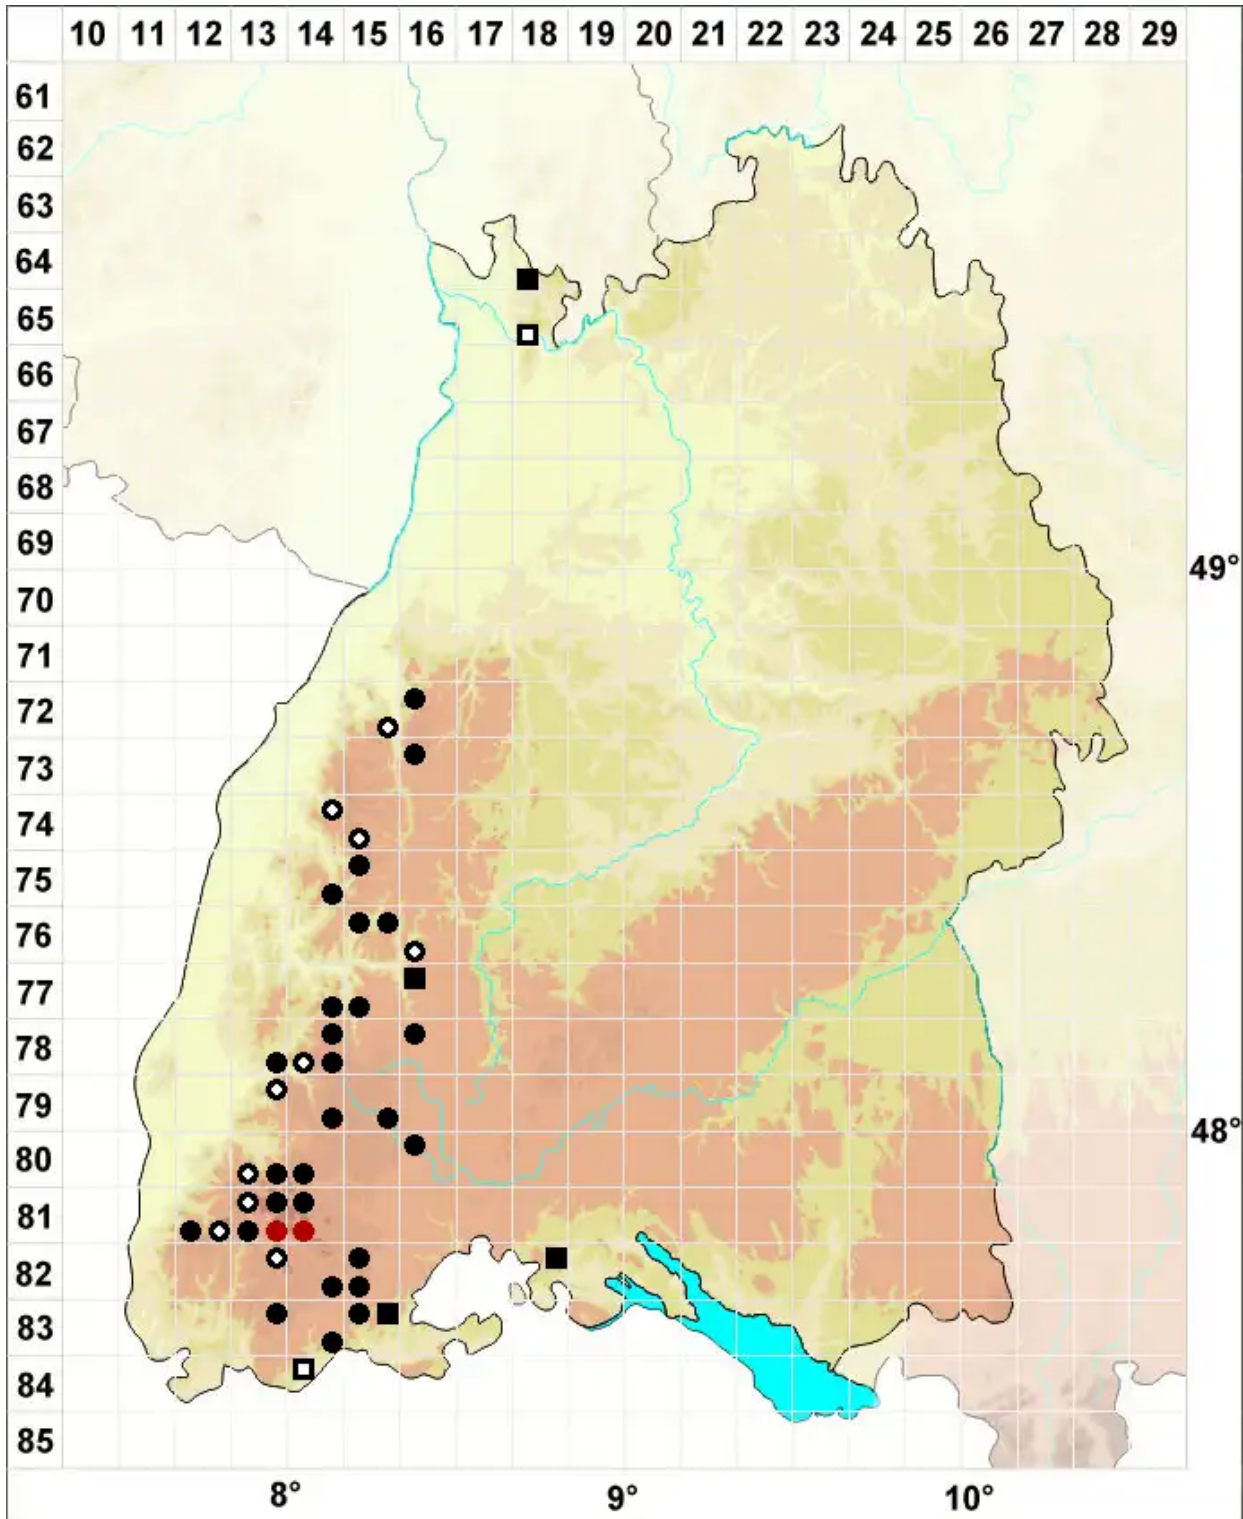

# Imbribryum alpinum (Huds. ex With.) N.Pedersen

Alpen-Glanzbirnmooos

Legende:

- Symbole:**
- Ausgefülltes Symbol:  
Zeitraum von 1980 bis heute (Aktuelle Angabe)
  - Leeres Symbol:  
Zeitraum vor 1980 (Altangabe)
  - Quadrat: Herbarbeleg