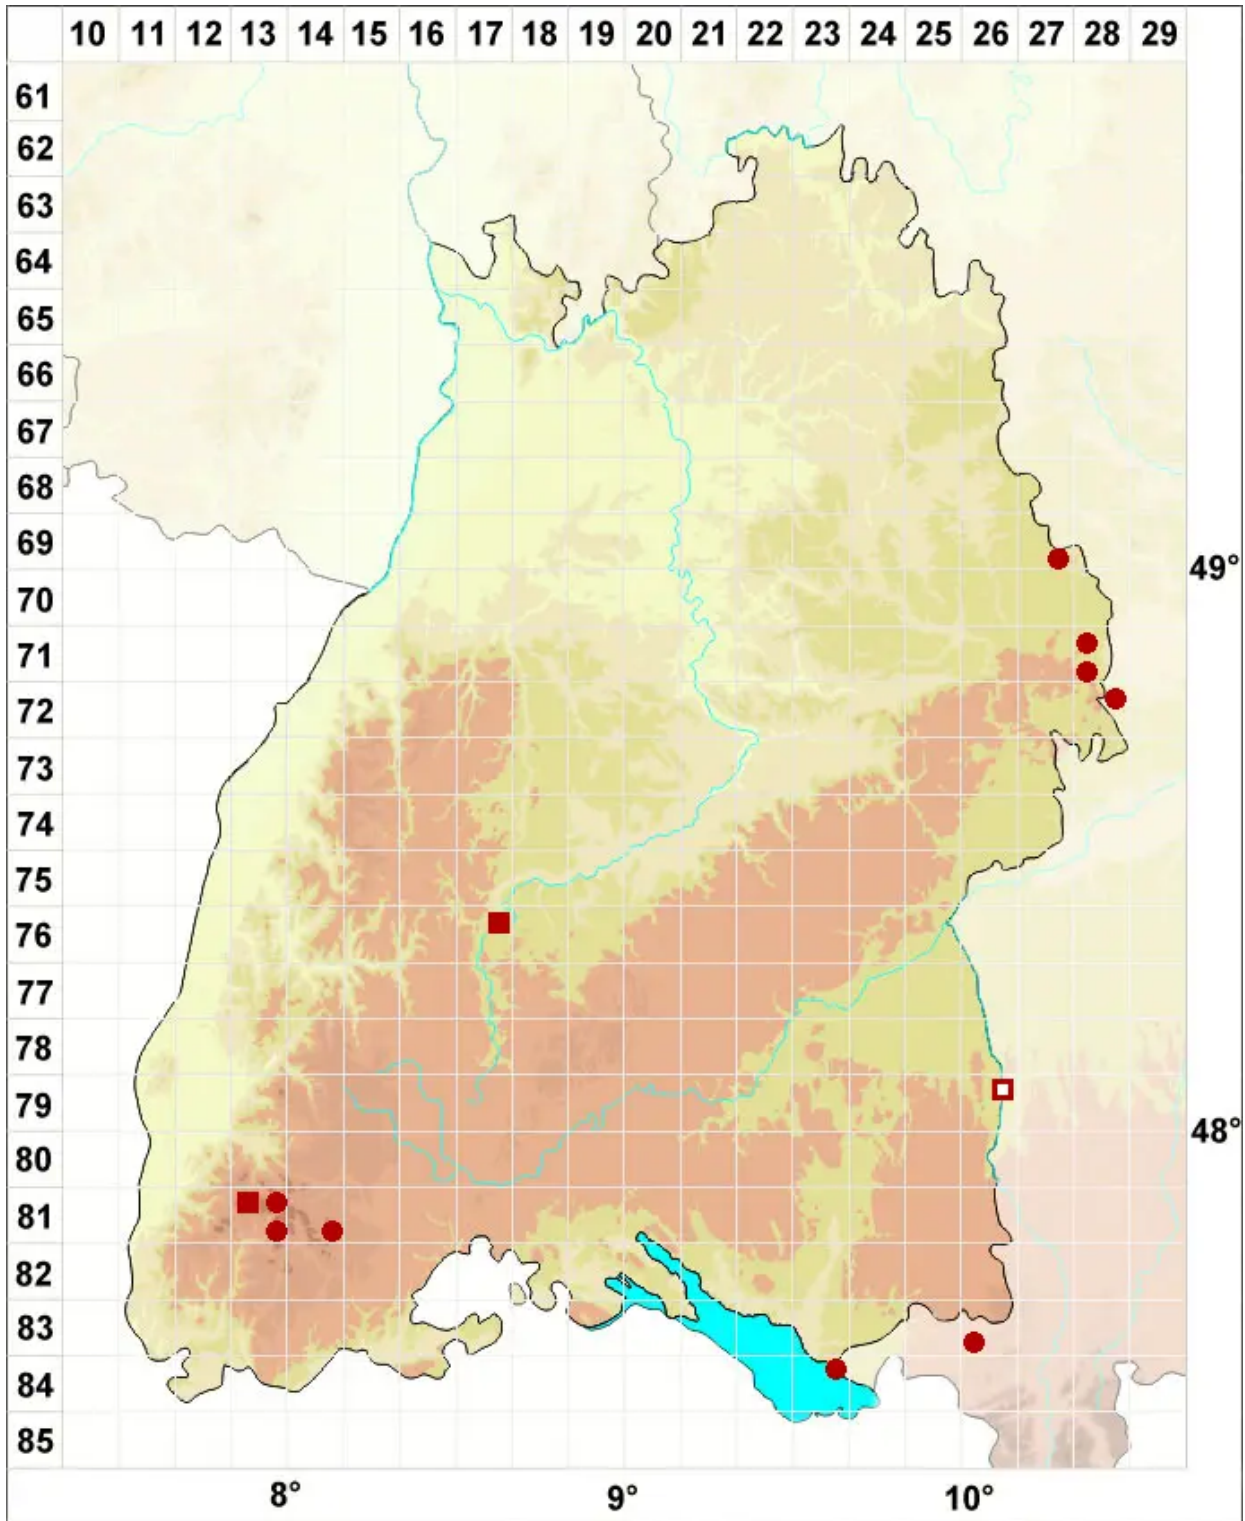

# *Ptychostomum pseudotriquetrum* (Hedw.) J.R.Spence & H.P.R.

Bach-Vielzahnbirnmoos

Legende:

- Symbole:**  
Ausgefülltes Symbol:  
Zeitraum von 1980 bis heute (Aktuelle Angabe)  
Leeres Symbol:  
Zeitraum vor 1980 (Altangabe)  
Quadrat: Herbarbeleg