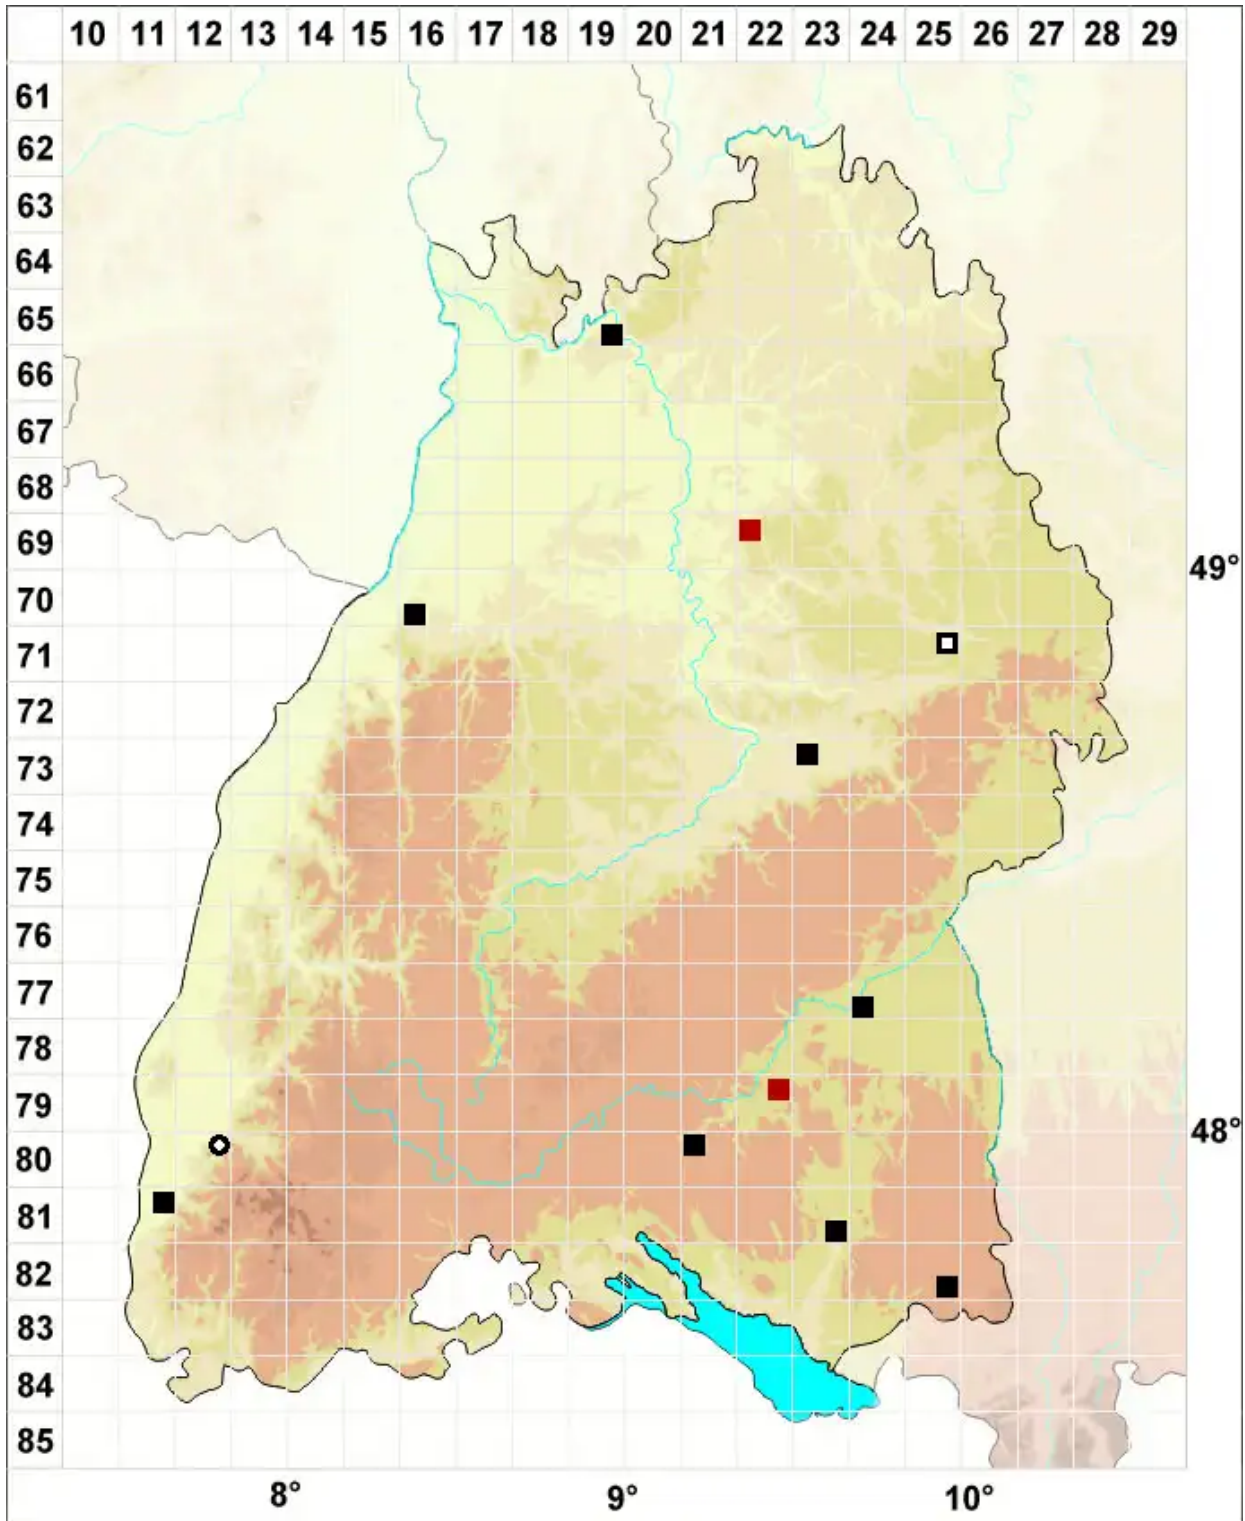

Bryum intermedium (Brid.) Blandow

Mittleres Birnmoos

Legende:

Symbole:
Ausgefülltes Symbol:
Zeitraum von 1980 bis heute (Aktuelle Angabe)
Leeres Symbol:
Zeitraum vor 1980 (Altangabe)
Quadrat: Herbarbeleg