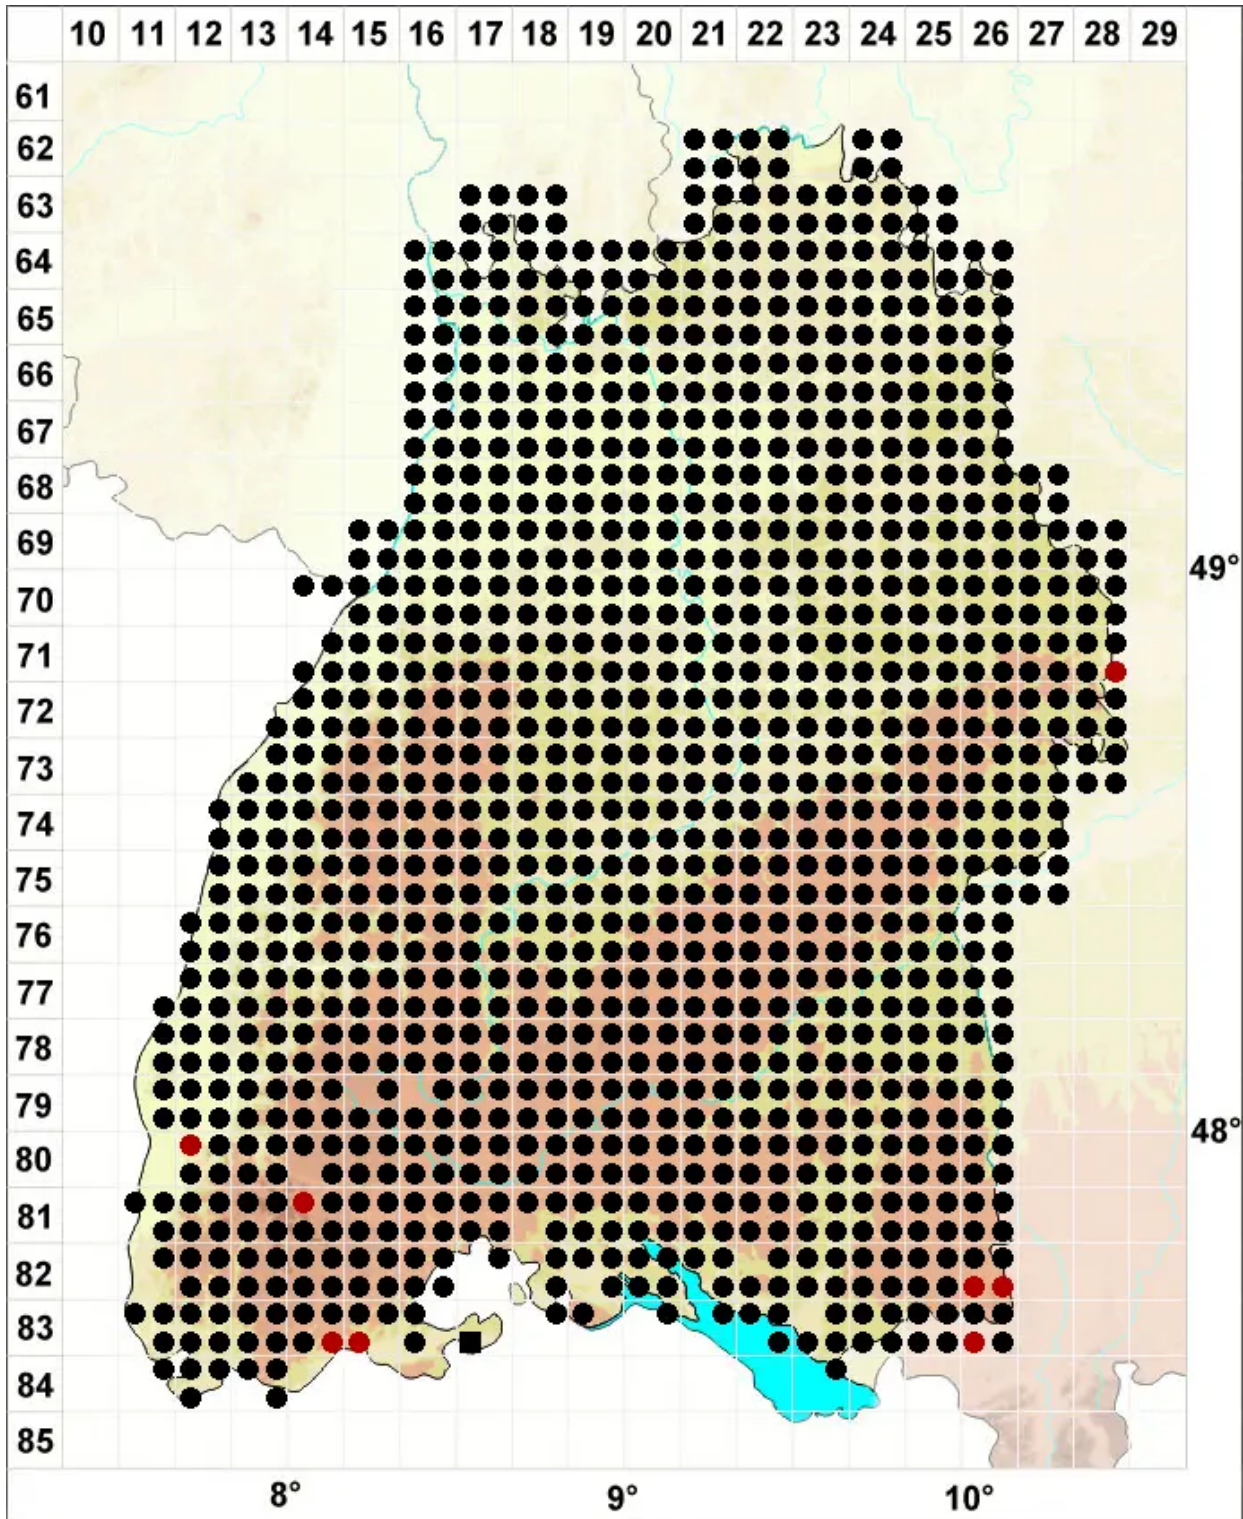

# Bryum argenteum Hedw.

Silber-Birnmooß

Legende:

**Symbole:**

Ausgefülltes Symbol:  
Zeitraum von 1980 bis heute (Aktuelle Angabe)

Leeres Symbol:  
Zeitraum vor 1980 (Altangabe)

Quadrat: Herbarbeleg