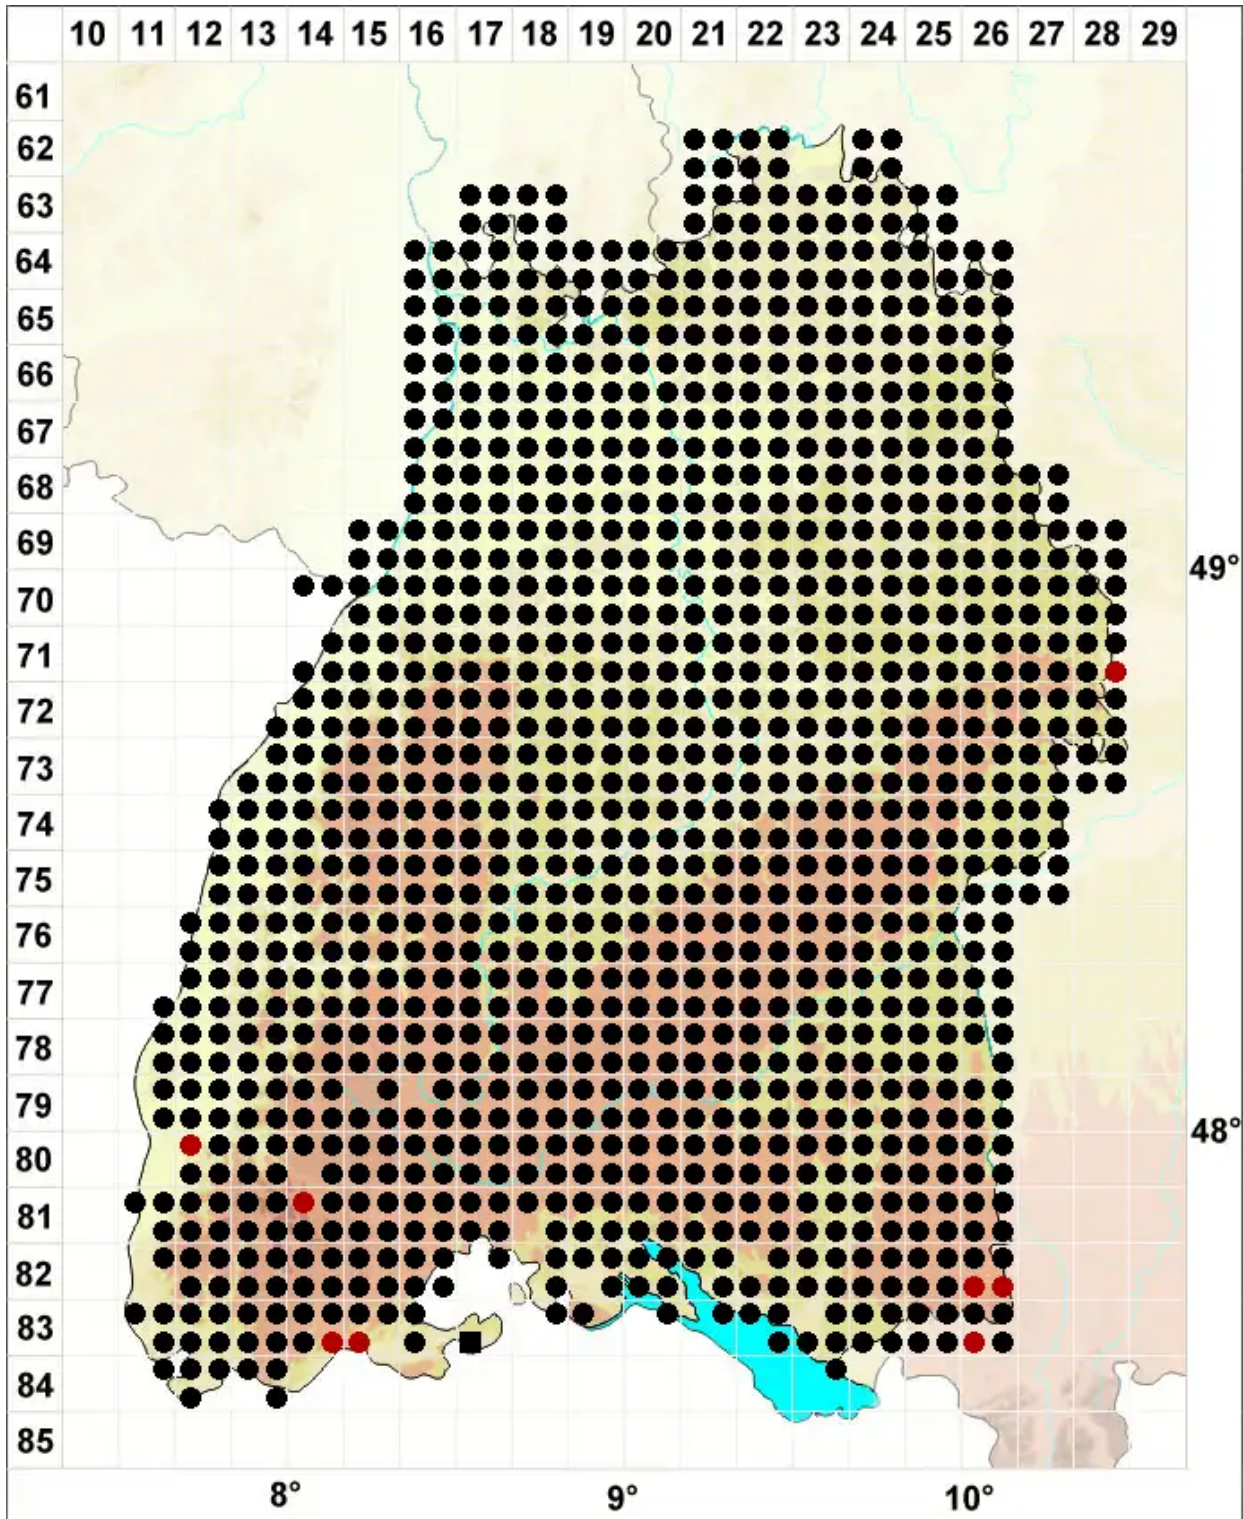

Bryum argenteum Hedw.

Silber-Birnmoos

Legende:

Symbole:

Ausgefülltes Symbol:
Zeitraum von 1980 bis heute (Aktuelle Angabe)

Leeres Symbol:
Zeitraum vor 1980 (Altangabe)

Quadrat: Herbarbeleg