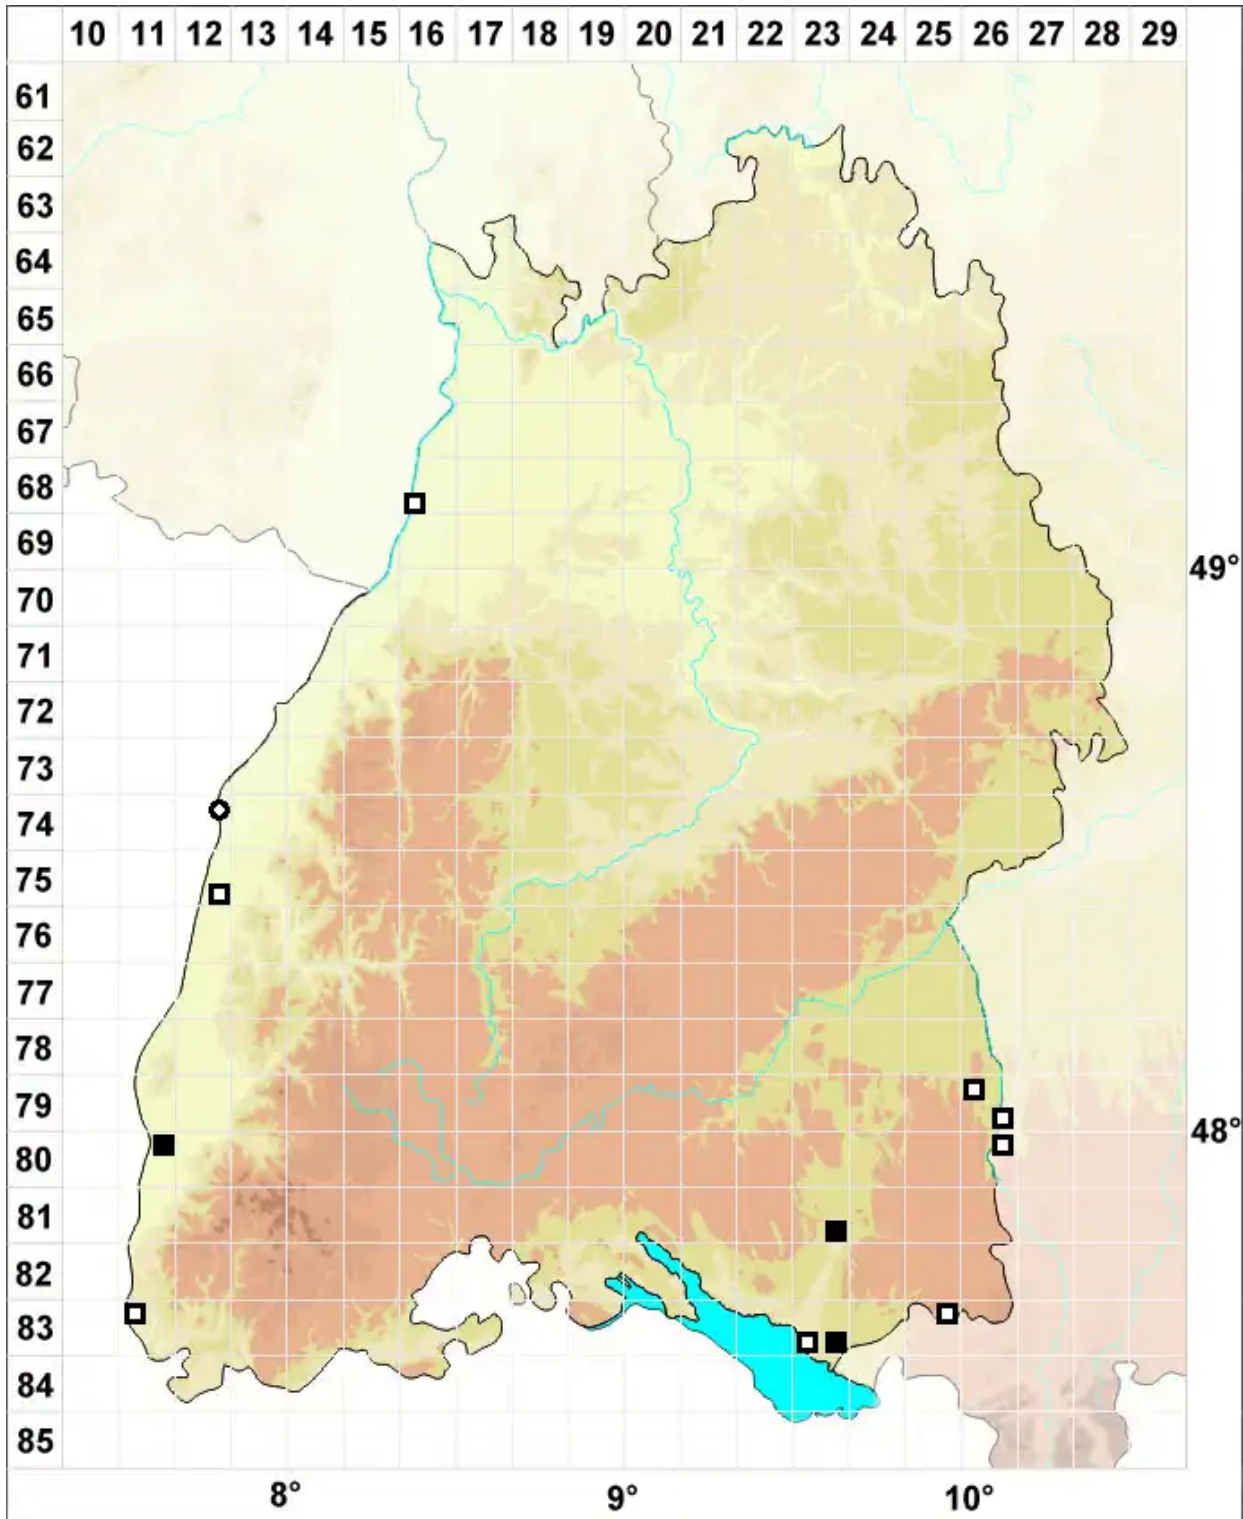

Bryum versicolor A.Braun ex Bruch & Schimp.

Buntes Birnmoos

Legende:

Symbole:

Ausgefülltes Symbol:
Zeitraum von 1980 bis heute (Aktuelle Angabe)

Leeres Symbol:
Zeitraum vor 1980 (Altangabe)

Quadrat: Herbarbeleg