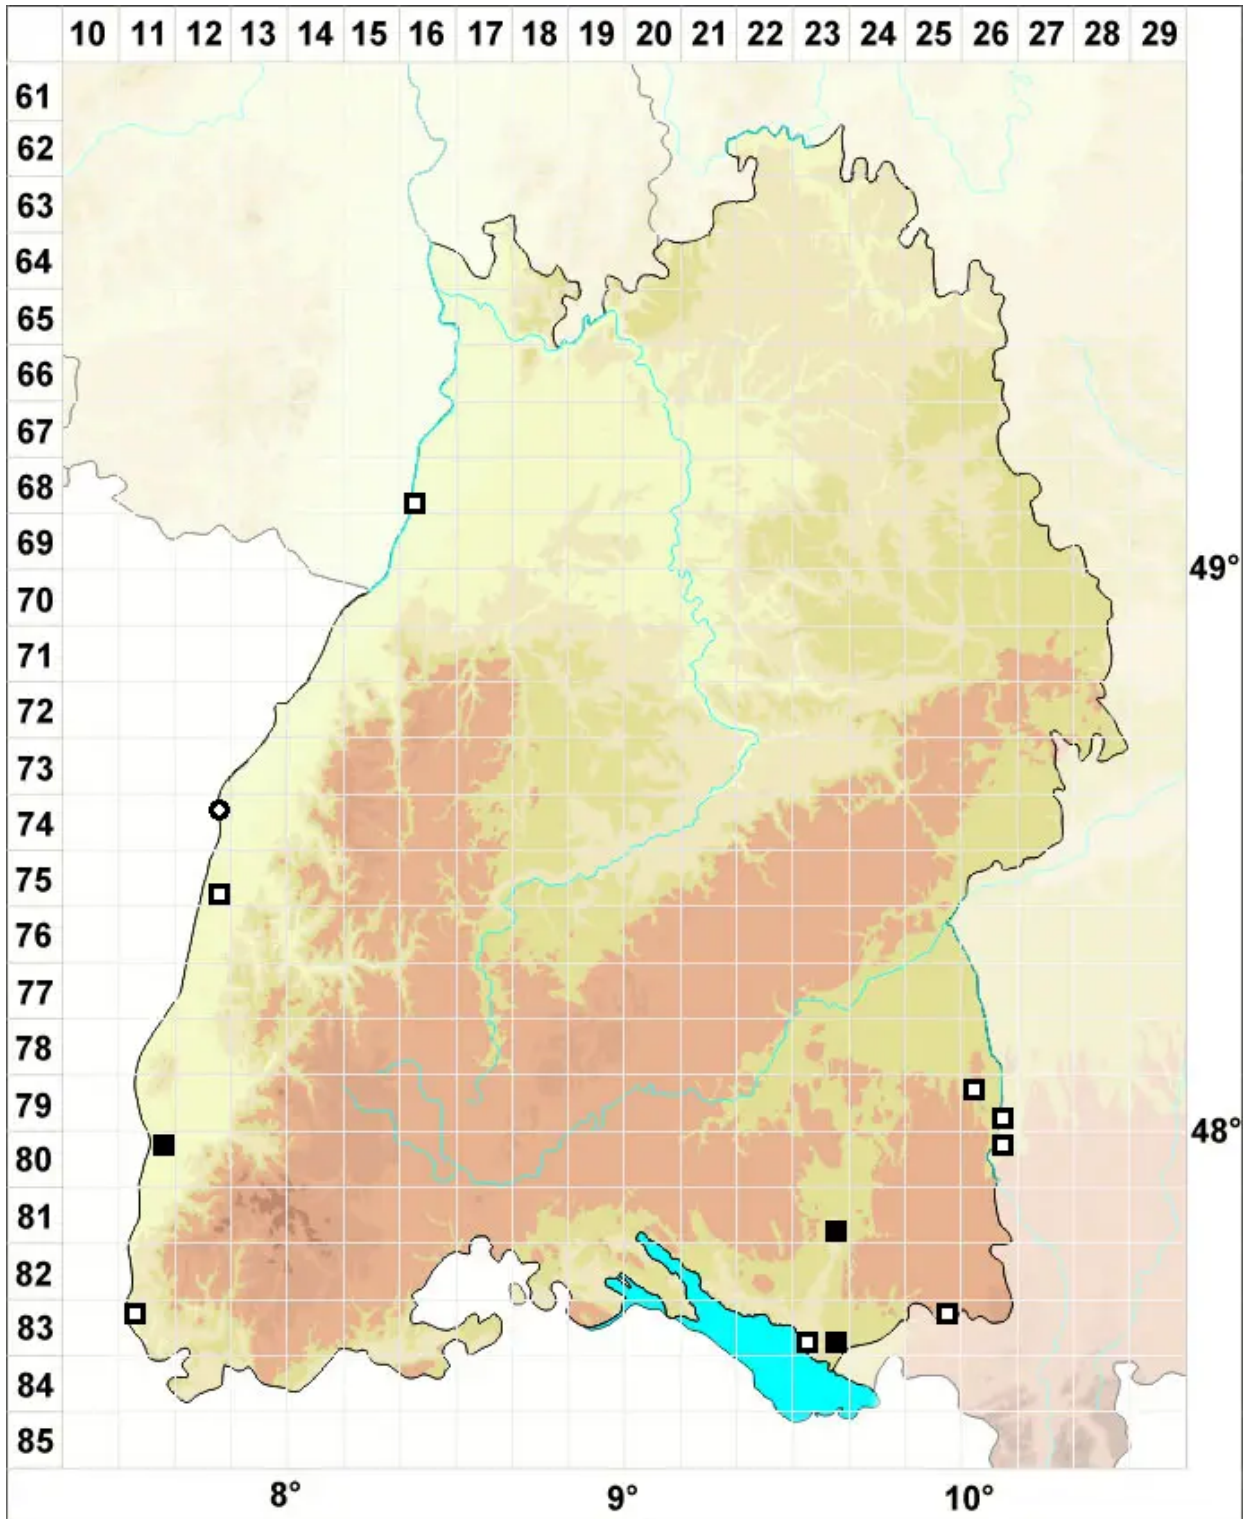

Bryum versicolor A.Braun ex Bruch & Schimp.

Buntes Birnmoos

Legende:

- Symbole:**
- Ausgefülltes Symbol:
Zeitraum von 1980 bis heute (Aktuelle Angabe)
 - Leeres Symbol:
Zeitraum vor 1980 (Altangabe)
 - Quadrat: Herbarbeleg