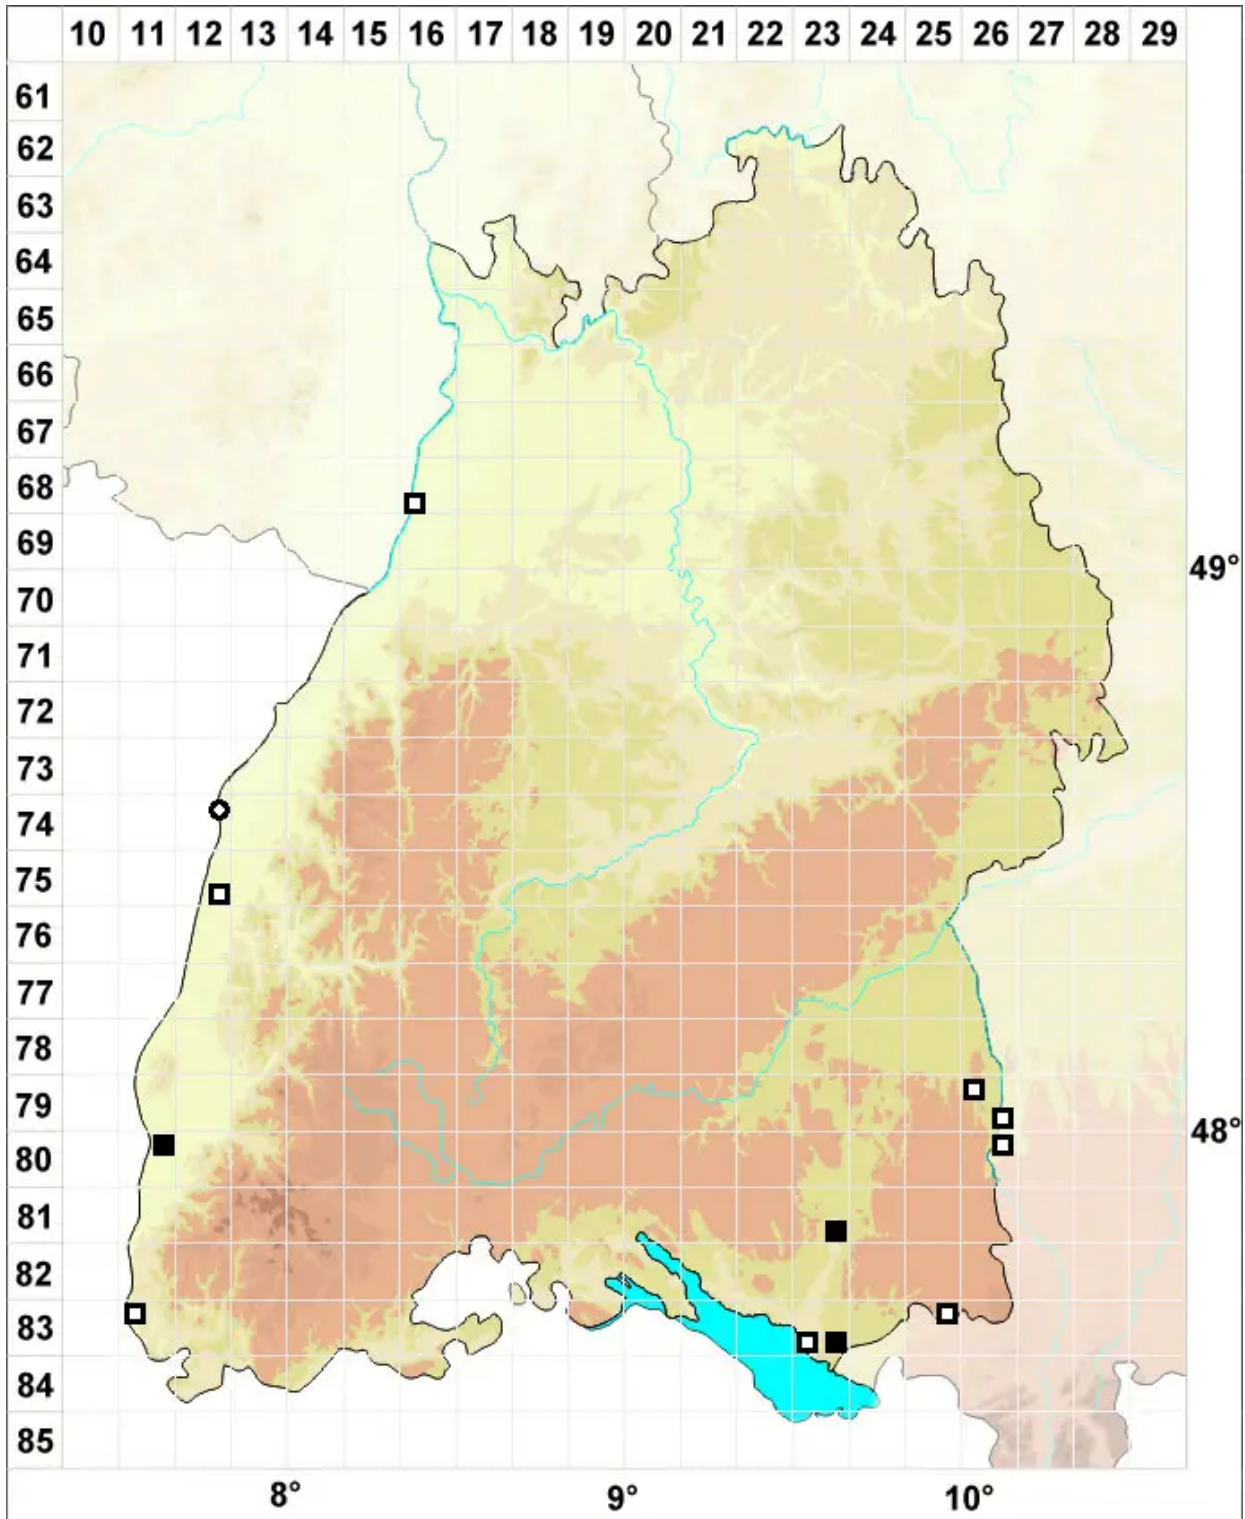

# Bryum versicolor A.Braun ex Bruch & Schimp.

Buntes Birnmoos

Legende:

**Symbole:**

Ausgefülltes Symbol:  
Zeitraum von 1980 bis heute (Aktuelle Angabe)

Leeres Symbol:  
Zeitraum vor 1980 (Altangabe)

Quadrat: Herbarbeleg