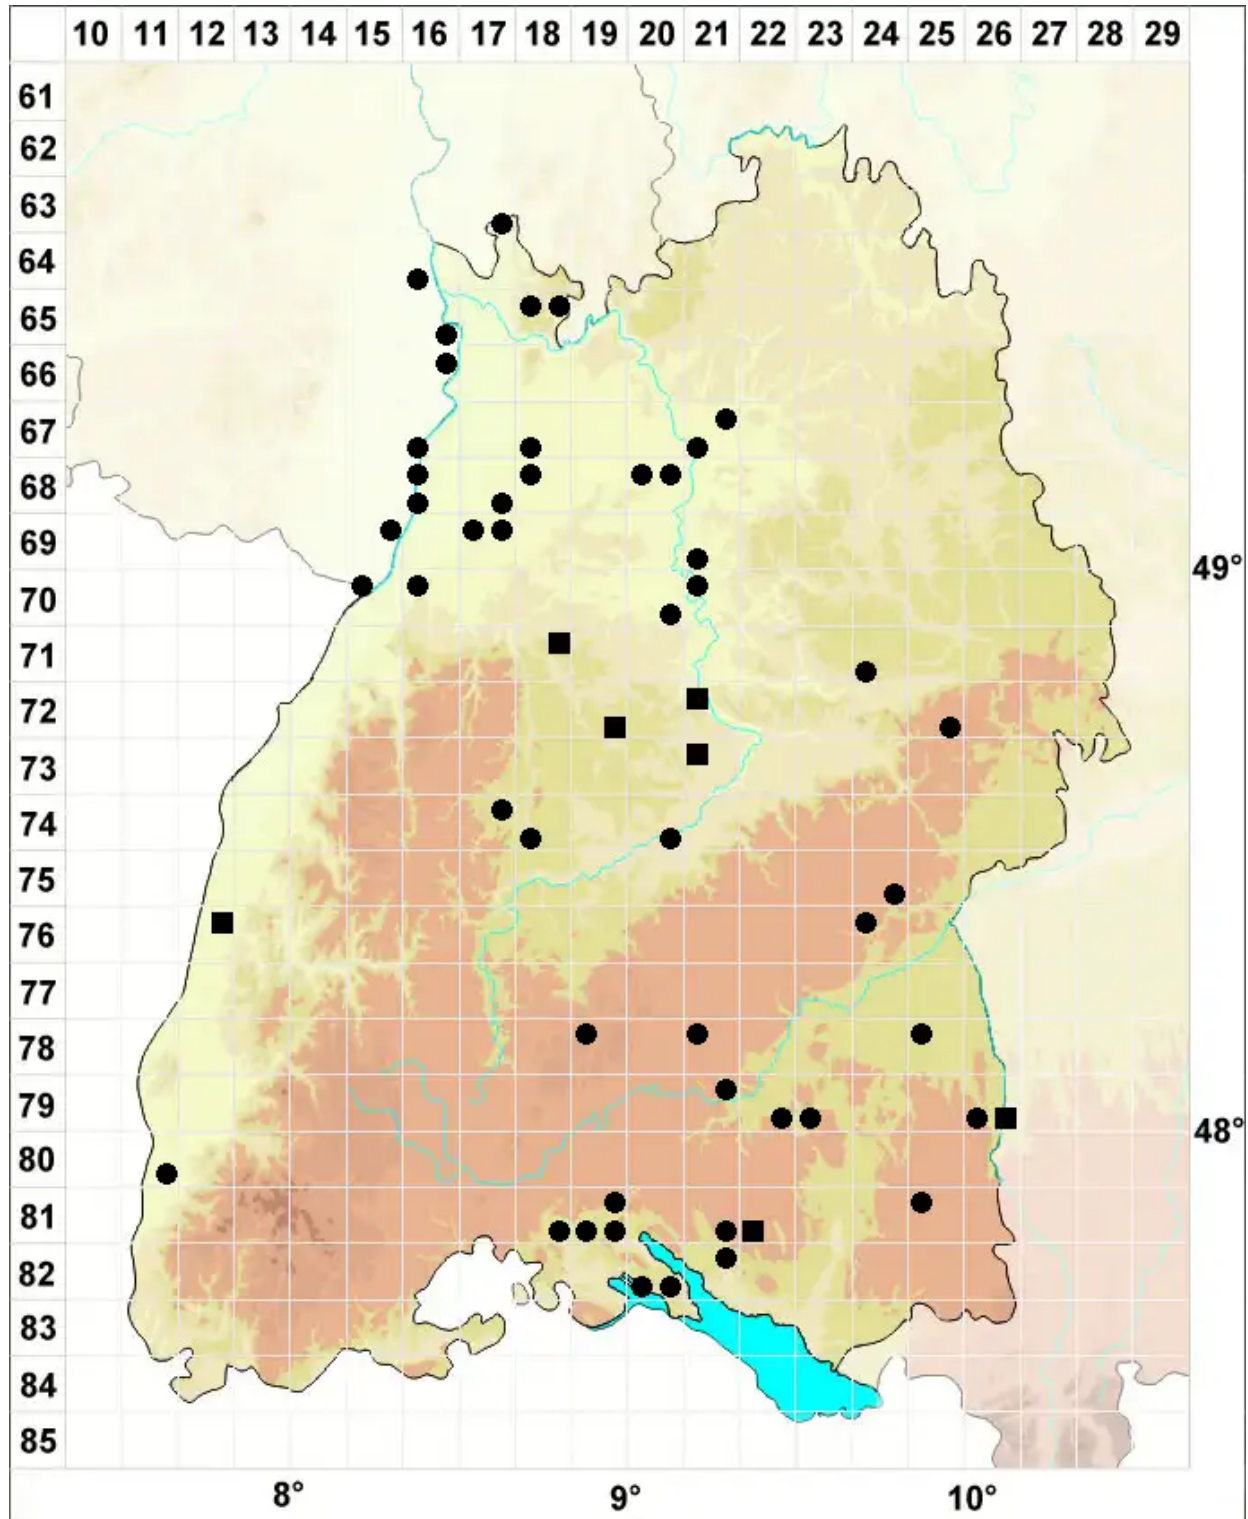

Bryum violaceum Crundw. & Nyholm

Violettfilziges Birnmoos

Legende:

Symbole:

Ausgefülltes Symbol:
Zeitraum von 1980 bis heute (Aktuelle Angabe)

Leeres Symbol:
Zeitraum vor 1980 (Altangabe)

Quadrat: Herbarbeleg