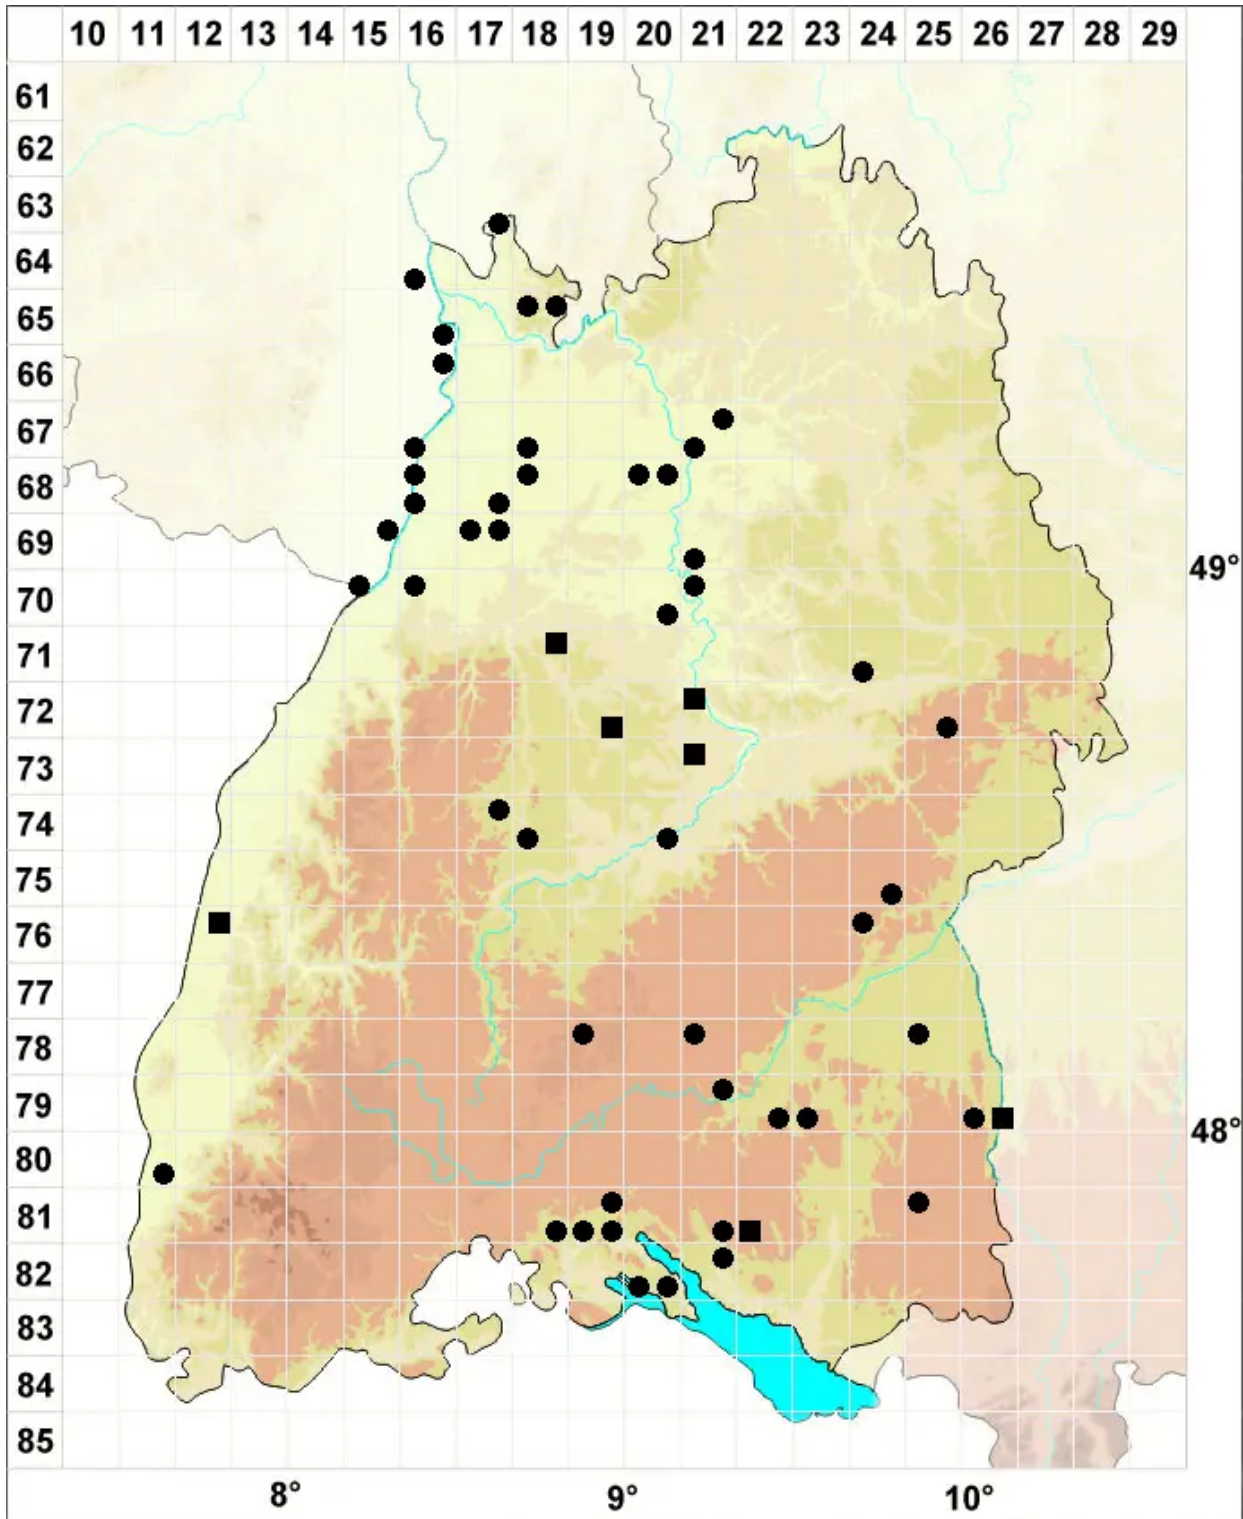

Bryum violaceum Crundw. & Nyholm

Violettfilziges Birnmoos

Legende:

- Symbole:**
Ausgefülltes Symbol:
Zeitraum von 1980 bis heute (Aktuelle Angabe)
Leeres Symbol:
Zeitraum vor 1980 (Altangabe)
Quadrat: Herbarbeleg