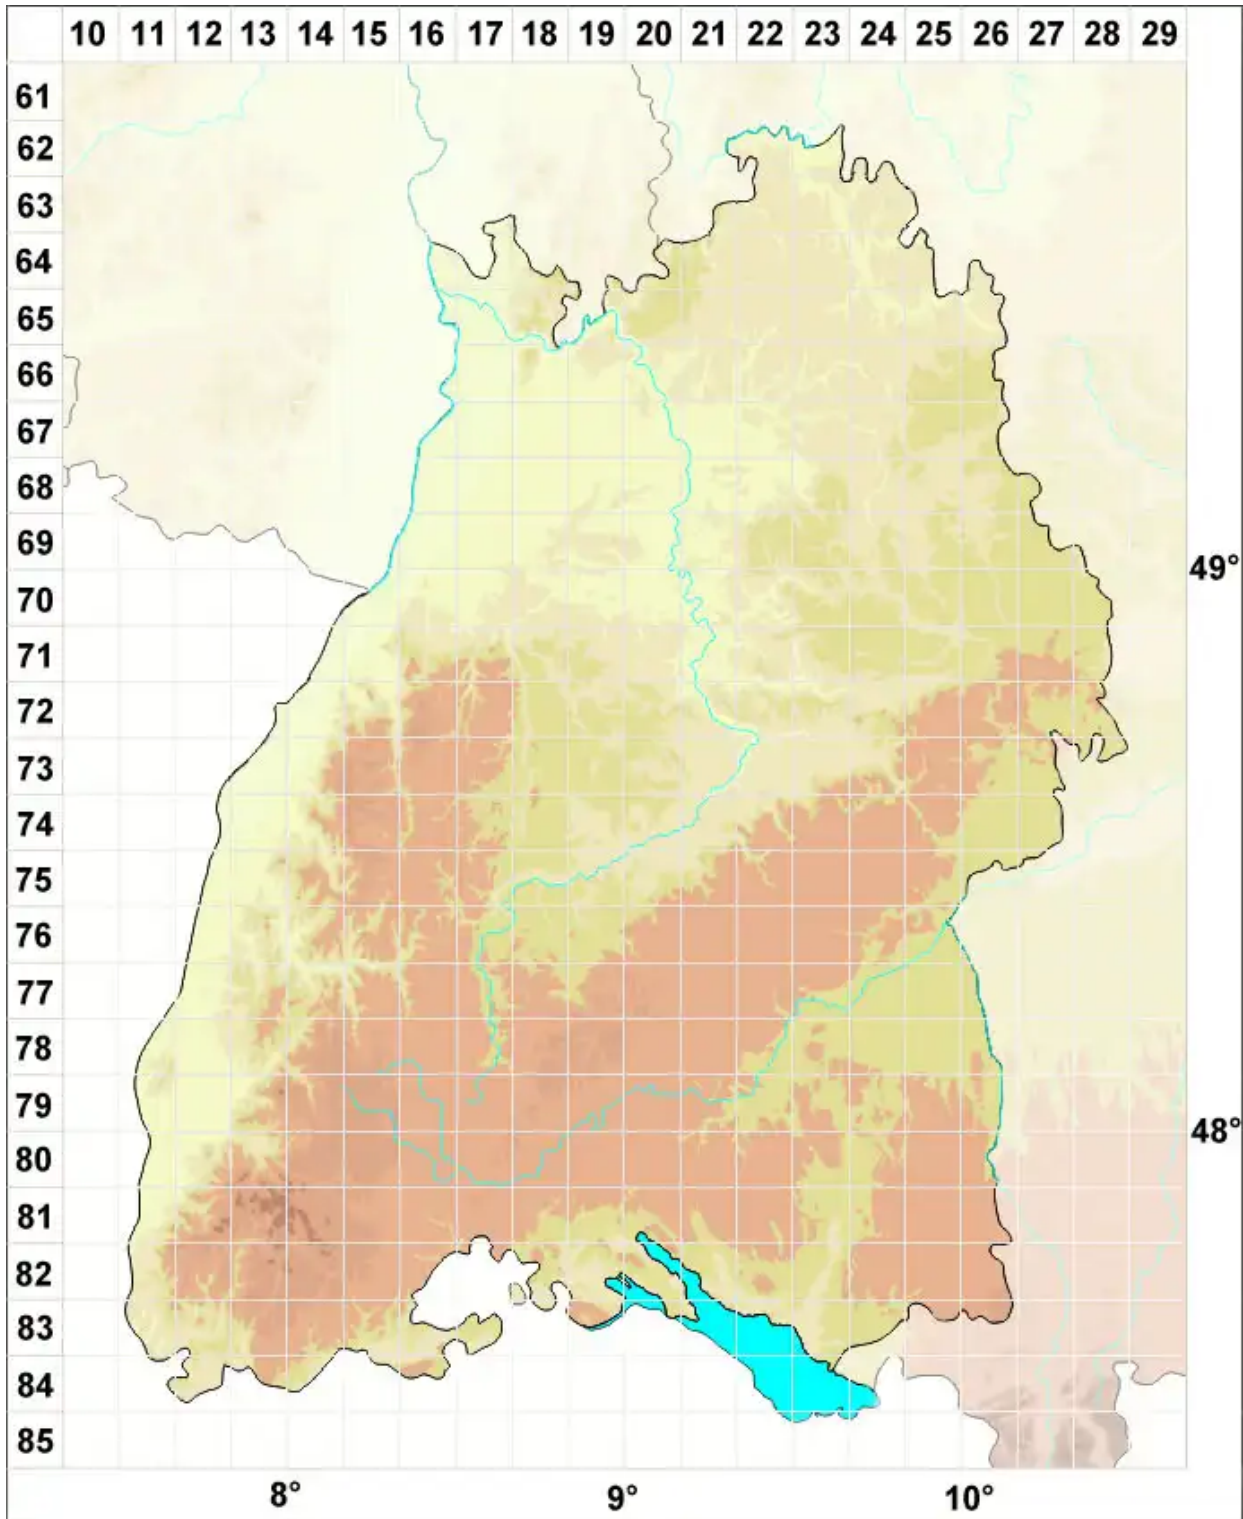

# Bryum warneum (Röhl.) Brid.

Aufrechtes Birnmoos

Legende:

- Symbole:**
- Ausgefülltes Symbol:  
Zeitraum von 1980 bis heute (Aktuelle Angabe)
  - Leeres Symbol:  
Zeitraum vor 1980 (Altangabe)
  - Quadrat: Herbarbeleg