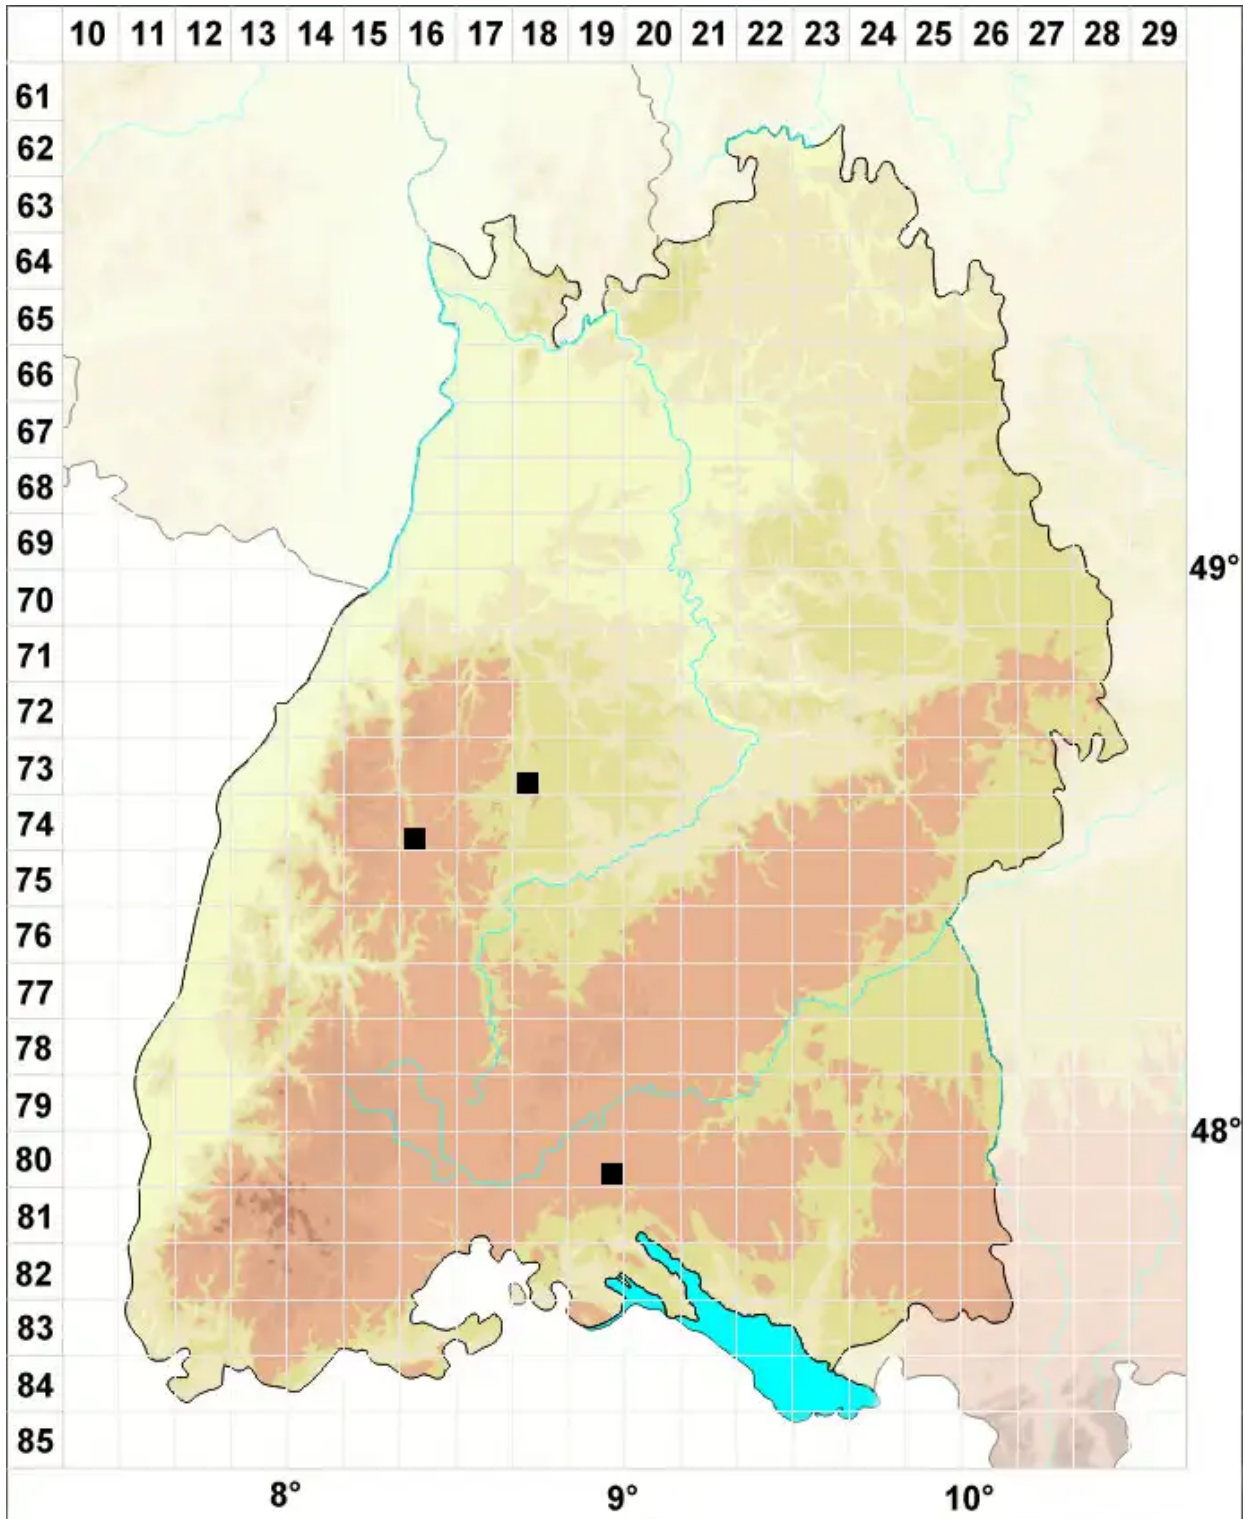

# *Ptychostomum boreale* (F.Weber & D.Mohr) Ochyra & Bednar

Nordisches Vielzahnbirnmoos

Legende:

- Symbole:**  
Ausgefülltes Symbol:  
Zeitraum von 1980 bis heute (Aktuelle Angabe)  
Leeres Symbol:  
Zeitraum vor 1980 (Altangabe)  
Quadrat: Herbarbeleg